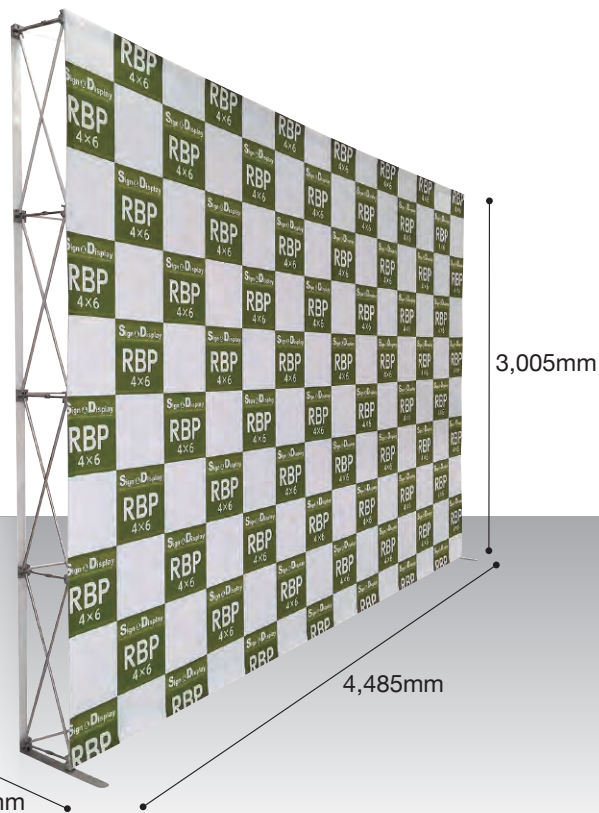

屋内専用バックパネル 4×6タイプ

商品コード N360 希望小売価格 ¥204,900 (片面表示・サイドカバー無し)

防災

商品コード N370 希望小売価格 ¥216,700 (片面表示・サイドカバー有り)

防災

- 本 体 / W4,485×H3,005×D500mm
- 本体素材 / アルミ・ABS樹脂
- 本体重量 / 17kg
- 専用ケース付

「4×」シリーズの特長

ココが違う!

前方に約200mmほど脚が出ることで安定感が増します。

専用ケース付

器具設置方法

- 

商品は袋に収納した状態でお送りします。
※表示面もセットされています。
- 

袋に入った器具を取り出し、確認をしてください。設置は道具などをを用意していただく必要はありません。
- 

マジックテープが周囲を囲むように付いている面が前になります。向きを確認してから組み立てを行いましょう。
- 

十分な広さを確保してから組み立てを行ってください。二人で左右にひっぱると簡単に広げることが出来ます。
※指を挟まないようにご注意ください。

- 

左右より押すと、カチッと音が鳴り止まります。止め忘れが無いが最終チェックをしてください。
- メディアも一緒に収納可能。会場での設置もらくらく！
※メディアのシワを避ける場合は、取り外して収納してください。
- 

メディア設置方法

- 

メディアの向き、上下左右を確認してください。
 - 

器具を横へ倒した状態でメディアを下から上へ取り付けると均等に貼る事ができます。外側へ少し引っ張りながら取り付けるとピンと貼ることができます。
 - 