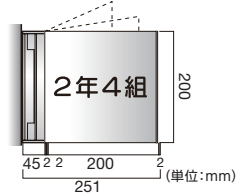

電飾サイン

室名札/
表札/銘板

掲示板/
案内板

建構サイン

製作代行

技術資料

室名札 アルミプレート

衝撃をやわらげるスイングタイプ。
アルミ素材を使用した質の高い室名札です。

スイングプレートは、衝撃をやわらげ壊れない商品として学校、病院などに広く採用されています。

表示基板：アルミ型材アルマイト仕上
プラケット：アルミ型材アルマイト仕上スプリング
可動式160°回転
表示方法：UV印刷

FT
プレート

スイング型

送料 B メーカー直送 納期 2~3日

商品コード	サイズ	M価格(無地)	S価格(標準文字またはピクト)	C価格(文字+ピクト)
NS-FTY81	W301×H 83×D27mm	¥9,300	¥12,600	—
NS-FTY83	W351×H 83×D27mm	¥9,500	¥13,400	—
NS-FTY150	W201×H153×D27mm	¥12,400	¥16,400	¥19,600
NS-FTY1530	W351×H153×D27mm	¥15,800	—	¥21,800
NS-FTY200	W251×H203×D27mm	¥16,000	¥22,600	¥26,000
NS-FTY2040	W451×H203×D27mm	¥21,400	—	¥31,000