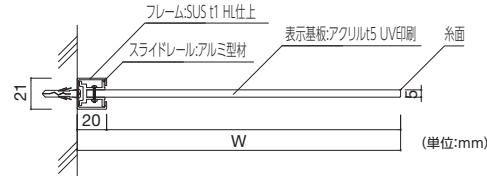

表示基板:アクリル白 5mm厚
ブラケット:ステンレスHL仕上
表示方法:UV印刷