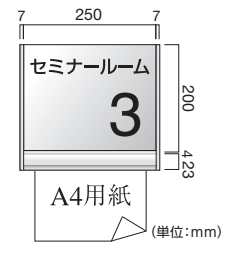

受注
生産

商品コード	サイズ	M価格(無地)	S価格(標準文字またはピクト)	D価格(花柄等多色刷)
FTR50-1	W214×H192×D15mm	¥12,000	¥18,000	¥24,000
FTR50-2	W214×H232×D15mm	¥20,400	¥26,400	¥32,400
FTR50-4	W214×H312×D15mm	¥22,800	¥28,800	¥34,800
FTR55	W214×H122×D15mm	¥10,800	¥14,400	—
FTR80-1	W264×H192×D15mm	¥22,800	—	¥31,200
FTR80-2	W264×H232×D15mm	¥24,000	—	¥32,400
FTR80-3	W264×H272×D15mm	¥25,200	—	¥33,600
FTR80-4	W264×H312×D15mm	¥27,600	—	¥36,000

デザインを重視したペーパーハンガー付き多目的室名札。在空中表示との組み合わせやサイズも自由に指定できます。

ECO
印刷

フルカラー
対応

表示基板:アルミ型材アルマイト仕上
フレーム:アルミ型材アルマイト仕上
表示方法:UV印刷

FTRP10

FTRP65

FTRP50

FTRP60