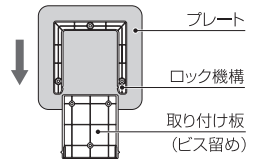

スライドロック機能で、プレートの差換が可能。

在空中表示付き。スライドロック機構によりお部屋の変更が容易に行えます。色を選べるカラーマットアクリル板(4色)