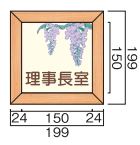

TW プレート 側面型

送料 B メーカー直送 納期 2~3日

商品コード	サイズ	M価格(無地)	S価格(標準文字またはピクト)	C価格(文字+ピクト)	D価格(広帯等多色別)
TWY110	W303×H111×D27mm	¥13,200	¥17,400	—	¥19,800
TWY150	W208×H201×D27mm	¥14,400	¥18,600	¥22,700	¥27,600
TWY200	W258×H251×D27mm	¥16,800	¥21,600	¥25,500	¥31,200

広い空間に面したお部屋におすすめ。木製の枠にアクリル表示板をはめ込みます。専用吸盤により簡単に交換できます。

表示基板：アクリルマット板アイボリー5mm厚
 フレーム：タモ材
 表示方法：UV印刷

(単位:mm)

専用吸盤により、表示板の交換が簡単に行えます。
 専用吸盤 ¥200

TW110

TW150

TW200

(単位:mm)