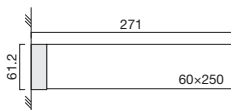

商品コード

OS-68068-PX

希望小売価格 ¥5,200