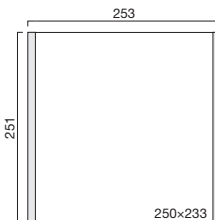

商品コード

OS-57246-PX

希望小売価格 ¥4,600

商品コード

OS-57247-PX

希望小売価格 ¥2,700

商品コード

OS-57248-PX

希望小売価格 ¥2,800