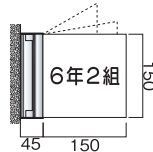

室名札 ALフレームプレート

アクリル室名札。アルミフレームでシャープな印象を与えます。

スイングプレートは、衝撃をやわらげ壊れない商品として学校、病院などに広く採用されています。

マーキング
フィルム

インクジェット
メディア
/ラミネート

サイン・POP
下地材

枠

取付金物
/テープ類

施工ツール

衝撃をやわらげるスイングタイプ。
場所を選ばない室名札です。

表示基板:アクリル板白5mm厚
ブラケット:アルミ型材アルマイト仕上
スプリング可動式160°回転
表示方法:UV印刷

NS-FA150

FA
プレート

スイング型

送料 B メーカー直送 納期 2~3日

商品コード	サイズ	M価格(無地)	S価格(標準文字またはピクト)	C価格(文字+ピクト)
NS-FA81	W295×H 83×D27mm	¥6,800	¥10,000	—
NS-FA83	W345×H 83×D27mm	¥7,000	¥10,500	—
NS-FA100	W345×H103×D27mm	¥8,800	¥13,200	—
NS-FA150	W195×H153×D27mm	¥10,600	¥14,400	¥17,600
NS-FA200	W245×H203×D27mm	¥14,000	¥18,000	¥21,400
NS-FA250	W295×H253×D27mm	¥17,400	¥21,600	¥25,500

LED/照明

店舗用品
・備品

ポスター
フレーム
/イーゼル

屋内用
サイン

屋外対応
サイン

電飾サイン

廊下に面したお部屋におすすめ。
軽くて強いアルミ製金具で、場所を選ばない室名札です。

表示基板:アクリル板白5mm厚
ブラケット:アルミ型材アルマイト仕上
表示方法:UV印刷

FA
プレート

側面型

送料 B メーカー直送 納期 2~3日

商品コード	サイズ	M価格(無地)	S価格(標準文字またはピクト)	C価格(文字+ピクト)
FAY60	W225×H 61×D27mm	¥2,000	¥4,600	—
FAY61	W275×H 61×D27mm	¥2,200	¥4,800	—
FAY81	W275×H 81×D27mm	¥2,700	¥5,900	—
FAY83	W325×H 81×D27mm	¥2,900	¥6,400	—
FAY100	W325×H101×D27mm	¥3,500	¥7,500	—
FAY150	W175×H151×D27mm	¥4,500	¥8,300	¥11,400
FAY200	W225×H201×D27mm	¥5,800	¥9,900	¥13,200
FAY250	W275×H251×D27mm	¥7,800	¥12,000	¥15,900
FAY300	W325×H301×D27mm	¥14,400	¥20,700	¥26,100

※商品の規格・仕様・価格は、予告なく変更する場合がございます。
※交通状況・在庫切れ等により納期の遅れが生じる場合がございますのでご了承ください。
※希望小売価格は全て税抜です。