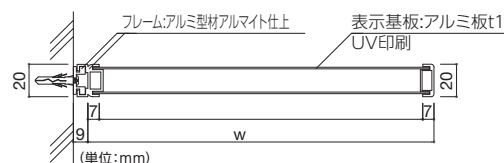

表示基板: アルミ板アルマイト仕上
ブラケット: アルミ型材アルマイト仕上
表示方法: UV印刷