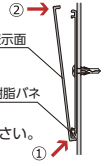

※商品の規格・仕様・価格は、予告なく変更する場合がございます。
※交通状況・在庫切れ等により納期の遅れが生じる場合がございますのでご了承ください。
※希望小売価格は全て税抜です。

室名札 アルミプレート

プレート
交換式

■表示面の取り付け方

表示面を下部の樹脂バネに密着させながら取り付けてください

※UV印刷は、屋内専用です。
屋外で使用される場合は、別途ご相談ください。

広い空間に面したお部屋におすすめ。
アルミ素材を使用した質の高い室名札です。