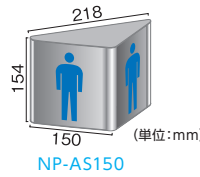

室名札 プリズムプレート

遠くからでも認識できるフォルム
学校・病院・公共施設の新しい建物やリノベーションに最適です。

あらゆる角度から
見やすい立体構造。