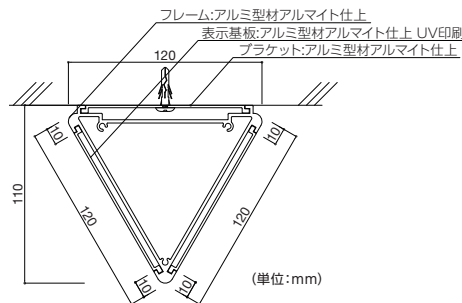

NP
プレート

プリズム AH型:フレキシブル

送料 B メーカー直送 受注生産

商品コード	サイズ	M価格(無地)	表示入価格
NP-AH100	W120×H304×D110mm	¥10,800	¥15,000
NP-AH1045	W120×H454×D110mm	¥13,200	¥21,000

※商品の規格・仕様・価格は、予告なく変更することがございます。
※交通状況・在庫切れ等により納期の遅れが生じる場合がございますのでご了承ください。
※希望小売価格は全て税抜です。

マーキング
フィルム

インクジェット
メディア/
ラミネート

サイン・POP
下地材

枠

取付金物/
テープ類

施工ツール

ハシゴ/脚立

保安用品・
備品

ディスプレイ
ツール

飾りビス

LED/照明

店舗用品・
備品

ポスター
フレーム/
イーゼル

屋内用
サイン

屋外対応
サイン

電飾サイン

室名札/
表札/銘板

掲示板/
案内板

建種サイン

製作代行

技術資料