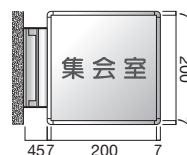

電飾サイン

室名札/
表札/銘板

掲示板/
案内板

建種サイン

製作代行

技術資料

室名札 フリーサイズプレート

衝撃をやわらげるスイングタイプ。
自由にサイズを指定でき様々なニーズにお応えできます。

スイングプレートは、衝撃をやわらげ壊れない商品として学校、病院などに広く採用されています。

NS-FRAY110

NS-FRAY210

NS-FRAY260

表示基板: アルミ板アルマイト仕上
ブラケット: アルミ型材アルマイト仕上
スプリング可動式160°回転
表示方法: UV印刷

FR
プレート

スイング型

送料 B メーカー直送 受注生産