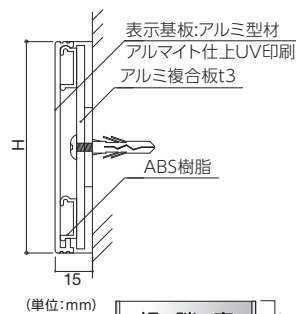

表示基板：アルミ型材アルマイト仕上
フレーム：アルミ型材アルマイト仕上
表示方法：UV印刷

FR
プレート サイド枠正面型

送料 B メーカー直送 受注生産

商品コード	サイズ	M価格(無地)	S価格(標準文字またはピクト)	C価格(文字+ピクト)
FTR81	W264×H 80×D15mm	¥9,400	¥12,400	—
FTR83	W314×H 80×D15mm	¥10,000	¥13,600	—
FTR150	W164×H150×D15mm	¥10,400	¥13,700	¥16,700
FTR200	W214×H200×D15mm	¥13,500	¥18,900	¥21,900

※商品の規格・仕様・価格は、予告なく変更する場合がございます。
※交通状況・在庫切れ等により納期の遅れが生じる場合がございますのでご了承ください。
※希望小売価格は全て税抜です。

マーキング
フィルム

インクジェット
メディア/
ラミネート

サイン・POP
下地材

枠

取付金物/
テープ類

施工ツール

ハシゴ/脚立

保安用品・
備品

ディスプレイ
ツール

飾りビス

LED/照明

店舗用品・
備品

ポスター
フレーム/
イーゼル

屋内用
サイン

屋外対応
サイン

電飾サイン

室名札/
表札/銘板

掲示板/
案内板

建種サイン

製作代行

技術資料