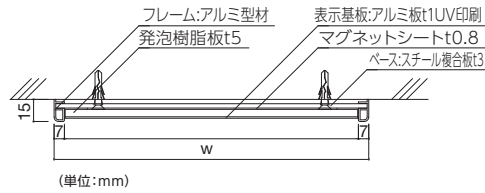

室名札 アルミ

表示基板：アルミ板アルマイト仕上
ブラケット：アルミ型材アルマイト仕上
スプリング可動式160°回転
表示方法：UV印刷

広い空間に面したお部屋におすすめ。
自由にサイズを指定でき様々な
ニーズにお応えできます。

FR
プレート 正面型

送料 B メーカー直送 受注生産

商品コード	サイズ	M価格(無地)	S価格(標準文字またはピクト)	C価格(文字+ピクト)
FRA110	W314×H114×D15mm	¥6,800	¥10,400	—
FRA160	W164×H164×D15mm	¥6,800	¥9,800	¥12,000
FRA210	W214×H214×D15mm	¥11,100	¥14,600	¥17,600
FRA260	W264×H264×D15mm	¥13,200	¥17,000	¥20,200

サイドフレームタイプ。
自由にサイズを指定でき様々なニーズにお応えできます。

表示基板：アルミ型材アルマイト仕上
フレーム：アルミ型材アルマイト仕上
表示方法：UV印刷

FR
プレート サイド枠正面型

送料 B メーカー直送 受注生産

商品コード	サイズ	M価格(無地)	S価格(標準文字またはピクト)	C価格(文字+ピクト)
FTR81	W264×H 80×D15mm	¥9,400	¥12,400	—
FTR83	W314×H 80×D15mm	¥10,000	¥13,600	—
FTR150	W164×H150×D15mm	¥10,400	¥13,700	¥16,700
FTR200	W214×H200×D15mm	¥13,500	¥18,900	¥21,900

※商品の規格・仕様・価格は、予告なく変更する場合がございます。
※交通状況・在庫切れ等により納期の遅れが生じる場合がございますのでご了承ください。
※希望小売価格は全て税抜です。

マーキング
フィルム

インクジェット
メディア/
ラミネート

サイン・POP
下地材

枠

取付金物/
テープ類

施工ツール

ハシゴ/脚立

保安用品・
備品

ディスプレイ
ツール

飾りビス

LED/照明

店舗用品・
備品

ポスター
フレーム/
イーゼル

屋内用
サイン

屋外対応
サイン

電飾サイン

室名札/
表札/銘板

掲示板/
案内板

建種サイン

製作代行

技術資料