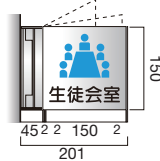

スイングプレートは、衝撃をやわらげ壊れない商品として学校、病院などに広く採用されています。

表示基板：アルミ型材アルマイト仕上
プラケット：アルミ型材アルマイト仕上スプリング
可動式160°回転
表示方法：UV印刷

FT
プレート

スイング型

送料 B メーカー直送 納期 2~3日

商品コード	サイズ	M価格(無地)	S価格(標準文字またはピクト)	C価格(文字+ピクト)
NS-FTY81	W301×H 83×D27mm	¥9,300	¥12,600	—
NS-FTY83	W351×H 83×D27mm	¥9,500	¥13,400	—
NS-FTY150	W201×H153×D27mm	¥12,400	¥16,400	¥19,600
NS-FTY1530	W351×H153×D27mm	¥15,800	—	¥21,800
NS-FTY200	W251×H203×D27mm	¥16,000	¥22,600	¥26,000
NS-FTY2040	W451×H203×D27mm	¥21,400	—	¥31,000