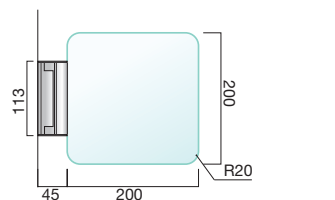

GAY20丸

GAY20角

GA
プレート

スイング型

送料
B
メーカー
直送
納期
2-3日

商品コード	サイズ	M価格(無地)
GAY15 丸	W184×H150×D27mm	¥10,800
GAY20 丸	W236×H200×D27mm	¥12,000
GAY25 丸	W282×H250×D27mm	¥13,200
GAY15 角	W195×H150×D27mm	¥10,800
GAY20 角	W245×H200×D27mm	¥13,200
GAY25 角	W295×H250×D27mm	¥15,600