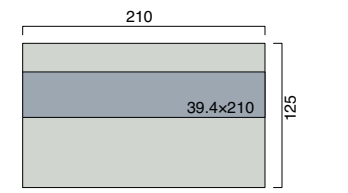

(単位:mm)

商品コード OS-57328-AA

希望小売価格 ¥2,800