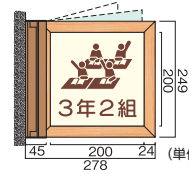

室名札 タモワクプレート

スイングプレートは、衝撃をやわらげ壊れない商品として学校、病院などに広く採用されています。

衝撃をやわらげるスイングタイプ。木製の枠にアクリル表示板をはめ込みます。専用吸盤により簡単に交換できます。

表示基板：アクリルマット板アイボリー3mm厚×2枚
 フレーム：タモ材
 ブラケット：アルミ型材焼付塗装仕上げスプリング可動式160°回転
 表示方法：UV印刷

(単位:mm)

専用吸盤により、表示板の交換が簡単に行えます。
 専用吸盤 ¥200

NS-TWY110

NS-TWY150

NS-TWY200

(単位:mm)

TW プレート スイング型

送料 B メーカー直送 納期 2~3日

商品コード	サイズ	M価格(無地)	S価格(標準文字またはピクト)	C価格(文字+ピクト)	D価格(広帯等多色別)
NS-TWY110	W323×H113×D27mm	¥17,400	¥21,600	—	¥24,000
NS-TWY150	W228×H203×D27mm	¥24,000	¥28,200	¥32,300	¥37,200
NS-TWY200	W278×H253×D27mm	¥28,800	¥33,600	¥37,500	¥43,200