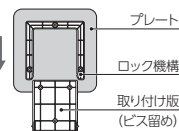

衝撃をやわらげるスイングタイプ。木のぬくもりで安らぎを与えます。幼稚園、学校、老人ホーム等でよく使われています。

表示基板：タモ材練付板t18クリア塗装仕上
 ブラケット：アルミ型材 焼付塗装仕上 スプリング可動式160°回転
 表示方法：UV印刷

スイングプレートは、衝撃をやわらげ壊れない商品として学校、病院などに広く採用されています。

スライドロック機能で、プレートの差替が可能。

NS-W81R-SV