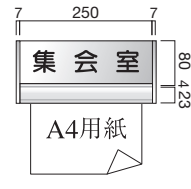

デザインを重視したペーパーハンガー付き多目的室名札。在空中表示との組み合わせやサイズも自由に指定できます。

ECO
印刷

フルカラー
対応

表示基板:アルミ型材アルマイト仕上
フレーム:アルミ型材アルマイト仕上
表示方法:UV印刷

FTRP10

FTRP65

FTRP50

FTRP60