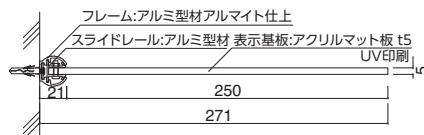

電飾サイン

室名札/表札
/銘板

掲示板
/案内板

建槽サイン

製作代行

技術資料

廊下に面したお部屋におすすめ。
色が選べるカラーマットアクリル板(4色)

表示基板:アクリルマット板 5mm厚
ブラケット:アルミ型材アルマイト仕上
表示方法:UV印刷