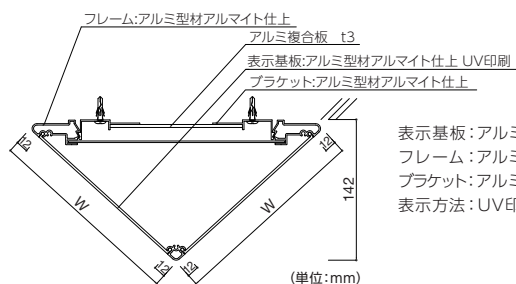

表示差し換え式

NP-AHタイプは表示基板を雰囲気に合わせてアクリルやステンレスに変更できます。

表示基板:アルミ型材アルマイト仕上
フレーム:アルミ型材アルマイト仕上
ブラケット:アルミ型材アルマイト仕上
表示方法:UV印刷