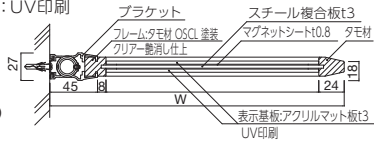

室名札 タモワクプレート

スイングプレートは、衝撃をやわらげ壊れない商品として学校、病院などに広く採用されています。

衝撃をやわらげるスイングタイプ。木製の枠にアクリル表示板をはめ込みます。専用吸盤により簡単に交換できます。

表示基板：アクリルマット板アイボリー3mm厚×2枚
 フレーム：タモ材
 ブラケット：アルミ型材焼付塗装仕上げスプリング可動式160°回転
 表示方法：UV印刷

(単位:mm)

専用吸盤により、表示板の交換が簡単に行えます。
 専用吸盤 ¥200

NS-TWY110

NS-TWY150

NS-TWY200

(単位:mm)

TW プレート スイング型

送料 B メーカー直送 納期 2~3日

商品コード	サイズ	M価格(無地)	S価格(標準文字またはピクト)	C価格(文字+ピクト)	D価格(広帯等多色別)
NS-TWY110	W323×H113×D27mm	¥17,400	¥21,600	—	¥24,000
NS-TWY150	W228×H203×D27mm	¥24,000	¥28,200	¥32,300	¥37,200
NS-TWY200	W278×H253×D27mm	¥28,800	¥33,600	¥37,500	¥43,200