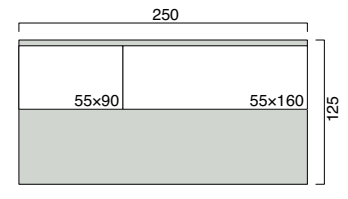

(単位:mm)

商品コード OS-57329-AA

希望小売価格 ¥3,000
フレームカラー / ステンカラー