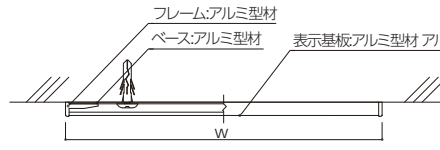

※商品の規格・仕様・価格は、予告なく変更する場合がございます。
※交通状況・在庫切れ等により納期の遅れが生じる場合がございますのでご了承ください。
※希望小売価格は全て税抜です。

室名札 アルミプレート

プレート
交換式

■表示面の取り付け方

表示面を下部の樹脂バネに密着させながら取り付けてください

※UV印刷は、屋内専用です。
屋外で使用される場合は、別途ご相談ください。

広い空間に面したお部屋におすすめ。
アルミ素材を使用した質の高い室名札です。