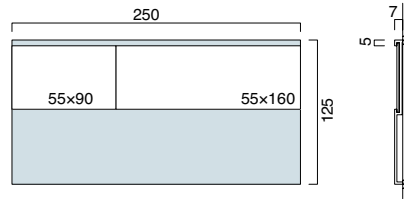

室名札 フラットサイン

送料 C メーカー直送 納期 3~4日

仕様

- フレーム / アルミ押出型材アルマイト仕上
- 名札 / アクリルt2.0(白)

フレームカラー

シルバー

ステンカラー

商品コード OS-57045-AA