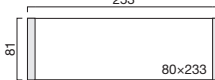

商品コード

OS-57248-PX

希望小売価格 ¥2,800