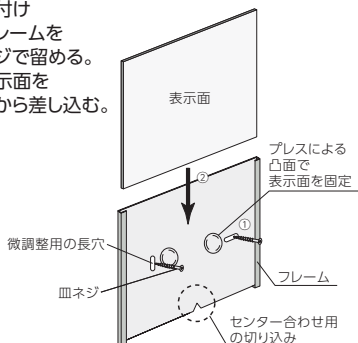

- ①フレームをネジで留める。
- ②表示面を上から差し込む。

■突出し

- ①ブラケット取り付け。
※壁面の種類によっては、ボードアンカーやプラグなど専用取り付け金具にて固定されることをお勧めします。

- ②表示面を上部から落とし込む。

※取付け用ネジは付属していません。

平付けタイプ仕様

- フレーム / ステンレス鋼板t0.8、ヘアライン仕上
- 表示面 / アクリル白t5.0(つや有)

商品コード