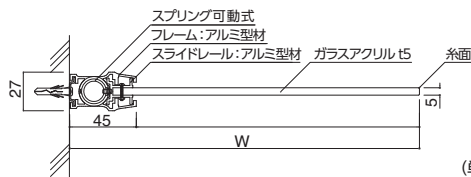

スイングプレートは、衝撃をやわらげ
壊れない商品として学校、病院などに
広く採用されています。

- ■表示基板 / ガラス調アクリル板t5
- ■ブラケット / アルミ型材アルマイト仕上
  スプリング可動式160°回転