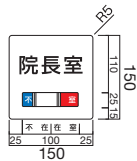

スライドロック機能で、プレートの差換が可能。

在空中表示付き。スライドロック機構によりお部屋の変更が容易に行えます。色を選べるカラーマットアクリル板(4色)

どちらかお選びください。ご明記のない場合、①にて対応させていただきます。

- ① 空室 使用中
- ② 不在 在室

表示基板:アクリルマット板 6mm厚
ブラケット:スライドロック脱着式
表示方法:UV印刷

アクリル色

ホワイト アイボリー ライトグレー ブラック

※アクリル色についてご指定がない場合は、ホワイトでのご提供になります。

GFM150

GF
プレート

正面型：在空中表示付

送料 B メーカー直送 納期 3~4日

商品コード	サイズ	M価格(無地)	S価格(標準文字またはピクト)	C価格(文字+ピクト)
GFM150	W150×H150×D9mm	¥9,300	¥9,900	¥12,300
GFM200	W200×H200×D9mm	¥11,000	¥11,600	¥14,700
GFM250	W250×H250×D9mm	¥13,500	¥14,100	¥17,300

ネーム差換式。スライドロック機構によりお部屋の変更が容易に行えます。色を選べるカラーマットアクリル板(4色)

表示基板:アクリルマット板 6mm厚
ブラケット:スライドロック脱着式
表示方法:UV印刷(名札部表示別途)

アクリル色

ホワイト アイボリー ライトグレー ブラック

※アクリル色についてご指定がない場合は、ホワイトでのご提供になります。

GF
プレート

正面型：ネーム差し替え式

送料 B メーカー直送 納期 3~4日

商品コード	サイズ	M価格(無地)	S価格(標準文字またはピクト)	C価格(文字+ピクト)	D価格(花柄等多色刷)
GFN150	W150×H150×D9mm	¥7,700	¥8,300	¥10,700	¥15,000
GFN200	W200×H200×D9mm	¥9,500	¥10,100	¥13,200	¥17,400
GFN250	W250×H250×D9mm	¥11,900	¥12,500	¥15,800	¥20,800

※商品の規格・仕様・価格は、予告なく変更する場合がございます。
※交通状況・在庫切れ等により納期の遅れが生じる場合がございますのでご了承ください。
※希望小売価格は全て税抜です。

マーキングフィルム

インクジェットメディア/ラミネート

サイン・POP 下地材

枠

取付金物/テープ類

施工ツール

ハシゴ/脚立

保安用品・備品

ディスプレイツール

飾りビス

LED/照明

店舗用品・備品

ポスターフレーム/イーゼル

屋内用サイン

屋外対応サイン

電飾サイン

室名札/表札/銘板

掲示板/案内板

建種サイン

製作代行

技術資料