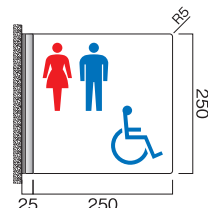

GFY250

(単位:mm)

GF

プレート

側面型

送料 B メーカー直送 納期 3~4日

商品コード	サイズ	M価格(無地)	S価格(標準文字またはピクト)	C価格(文字+ピクト)
GFY61-SV	W271×H 61×D24mm	¥2,700	¥5,600	—
GFY81-SV	W271×H 81×D24mm	¥3,900	¥6,900	—
GFY83-SV	W321×H 81×D24mm	¥4,600	¥7,700	—
GFY150-SV	W171×H151×D24mm	¥6,300	¥9,300	¥12,400
GFY200-SV	W221×H201×D24mm	¥8,100	¥11,900	¥15,300
GFY250-SV	W271×H251×D24mm	¥11,600	¥15,800	¥19,600