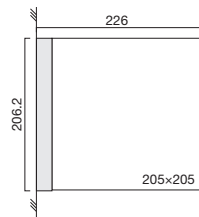

希望小売価格 ¥3,500

突出しタイプ仕様

- ブラケット / ステンレス鋼板t1.2、ヘアライン仕上
- 表示面 / アクリル白t5.0(つや有)

商品コード

OS-68053-PX

希望小売価格 ¥5,300

商品コード

OS-68055-PX