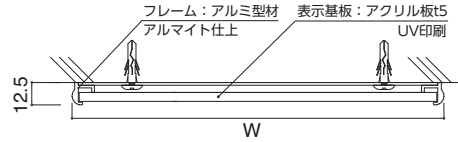

表示基板: アクリル板白5mm厚
ブラケット: アルミ型材アルマイト仕上
表示方法: UV印刷