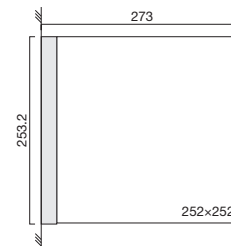

商品コード

OS-68057-PX

希望小売価格 ¥7,300