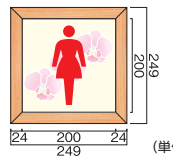

広い空間に面したお部屋におすすめ。木製の枠にアクリル表示板をはめ込みます。専用吸盤により簡単に交換できます。

表示基板：アクリルマット板アイボリー5mm厚
 フレーム：タモ材
 表示方法：UV印刷

(単位:mm)

専用吸盤により、表示板の交換が簡単に行えます。
 専用吸盤 ¥200

TW110

TW150

TW200

(単位:mm)