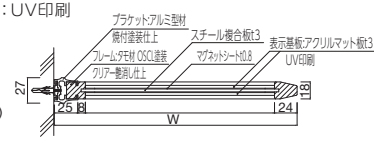

表示基板：アクリルマット板アイボリー3mm厚×2枚
フレーム：タモ材
ブラケット：アルミ型材焼付塗装仕上げ
表示方法：UV印刷

(単位:mm)

専用吸盤により、表示板の交換が簡単に行えます。
専用吸盤 ¥200