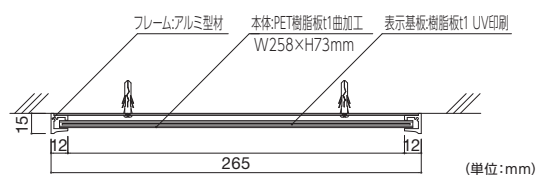

SP プレート 正面型

送料 B メーカー直送 納期 2-3日

商品コード	サイズ	M価格(無地)	表示入価格
SP	W265×H80×D15mm	¥2,200	¥3,500

※商品の規格・仕様・価格は、予告なく変更する場合がございます。
※交通状況・在庫切れ等により納期の遅れが生じる場合がございますのでご了承ください。
※希望小売価格は全て税抜です。