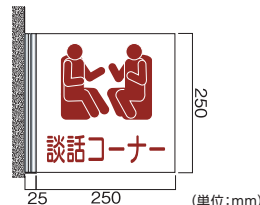

FAY250

FA
プレート

側面型

送料 B メーカー直送 納期 2~3日

商品コード	サイズ	M価格(無地)	S価格(標準文字またはピクト)	C価格(文字+ピクト)
FAY60	W225×H 61×D27mm	¥2,000	¥4,600	—
FAY61	W275×H 61×D27mm	¥2,200	¥4,800	—
FAY81	W275×H 81×D27mm	¥2,700	¥5,900	—
FAY83	W325×H 81×D27mm	¥2,900	¥6,400	—
FAY100	W325×H101×D27mm	¥3,500	¥7,500	—
FAY150	W175×H151×D27mm	¥4,500	¥8,300	¥11,400
FAY200	W225×H201×D27mm	¥5,800	¥9,900	¥13,200
FAY250	W275×H251×D27mm	¥7,800	¥12,000	¥15,900
FAY300	W325×H301×D27mm	¥14,400	¥20,700	¥26,100

※商品の規格・仕様・価格は、予告なく変更する場合がございます。
※交通状況・在庫切れ等により納期の遅れが生じる場合がございますのでご了承ください。
※希望小売価格は全て税抜です。