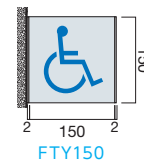

FT
プレート

側面型

送料 B メーカー直送 納期 2~3日

商品コード	サイズ	M価格(無地)	S価格(標準文字またはピクト)	C価格(文字+ピクト)
FTY61	W254×H 60×D15.5mm	¥4,400	¥7,400	—
FTY81	W254×H 80×D15.5mm	¥5,100	¥8,400	—
FTY83	W304×H 80×D15.5mm	¥5,300	¥9,200	—
FTY103	W304×H100×D15.5mm	¥6,800	¥10,800	—
FTY150	W154×H150×D15.5mm	¥6,300	¥10,200	¥13,500
FTY1530	W304×H150×D15.5mm	¥9,600	—	¥15,600
FTY200	W204×H200×D15.5mm	¥7,800	¥14,400	¥17,800
FTY2040	W404×H200×D15.5mm	¥13,200	—	¥22,800

※商品の規格・仕様・価格は、予告なく変更する場合がございます。
※交通状況・在庫切れ等により納期の遅れが生じる場合がございますのでご了承ください。
※希望小売価格は全て税抜です。