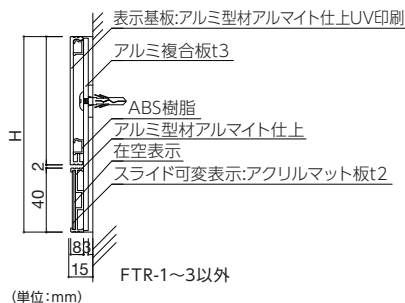

表示基板: アルミ型材アルマイト仕上
フレーム: アルミ型材アルマイト仕上
スライド可変表示: アクリルマット板
表示方法: UV印刷

- ① 空 室 使用中
- ② 不 在 在 室
- ③

左記3種類よりお選びください。
ご明記の無い場合①【空室/使用中】にて
対応させていただきます。
※丸ゴ以外の書体は別注となります。

(単位:mm)

FR
プレート

正面型：在空表示付

送料
B メーカー直送 納期
4~5日

商品コード	サイズ	M価格(無地)	S価格(標準文字またはピクト)
FTR-1	W154×H 40×D15mm	¥4,800	—
FTR-2	W204×H 40×D15mm	¥6,000	—
FTR-3	W264×H 40×D15mm	¥7,200	—
FTR-4	W164×H 92×D15mm	¥12,000	¥15,000
FTR-5	W264×H 92×D15mm	¥13,200	¥16,800
FTR-6	W214×H 92×D15mm	¥12,600	¥16,200
FTR-7	W200×H192×D15mm	¥14,400	¥20,400
FTR-8	W264×H122×D15mm	¥9,600	¥13,200

※商品の規格・仕様・価格は、予告なく変更する場合がございます。
※交通状況・在庫切れ等により納期の遅れが生じる場合がございますのでご了承ください。
※希望小売価格は全て税抜です。