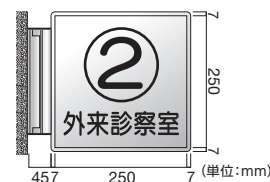

電飾サイン

室名札/
表札/銘板

掲示板/
案内板

建種サイン

製作代行

技術資料

室名札 フリーサイズプレート

衝撃をやわらげるスイングタイプ。
自由にサイズを指定でき様々なニーズにお応えできます。

スイングプレートは、衝撃をやわらげ壊れない商品として学校、病院などに広く採用されています。

NS-FRAY110

NS-FRAY210

NS-FRAY260

表示基板: アルミ板アルマイト仕上
ブラケット: アルミ型材アルマイト仕上
スプリング可動式160°回転
表示方法: UV印刷

FR
プレート

スイング型

送料 B メーカー直送 受注生産