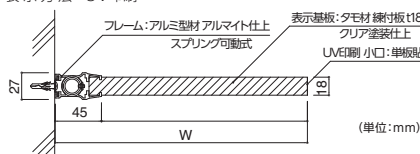

表示基板：タモ材練付板t18クリア塗装仕上
ブラケット：アルミ型材 焼付塗装仕上 スプリング可動式160°回転
表示方法：UV印刷