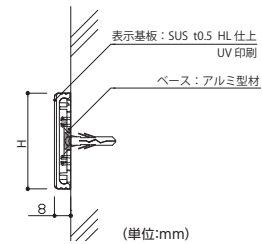

FTSA
プレート

正面型

送料 B メーカー直送 納期 2-3日

商品コード	サイズ	M価格(無地)	S価格(標準文字またはピクト)	C価格(文字+ピクト)
FTS50A	W204×H 50×D8mm	¥3,800	¥6,600	—
FTS51A	W254×H 50×D8mm	¥4,000	¥7,000	—
FTS60A	W204×H 60×D8mm	¥4,000	¥7,000	—
FTS61A	W254×H 60×D8mm	¥5,100	¥8,000	—
FTS63A	W304×H 60×D8mm	¥6,200	¥9,200	—
FTS81A	W254×H 80×D8mm	¥5,300	¥8,600	—
FTS83A	W304×H 80×D8mm	¥6,500	¥10,200	—
FTS100A	W104×H100×D8mm	¥4,600	¥7,500	—
FTS103A	W304×H100×D8mm	¥9,200	¥13,500	—
FTS150A	W154×H150×D8mm	¥7,100	¥11,100	¥16,100
FTS1530A	W304×H150×D8mm	¥11,300	—	¥17,900
FTS1560A	W604×H150×D8mm	¥17,200	—	¥27,800
FTS200A	W204×H200×D8mm	¥11,300	¥17,200	¥20,600
FTS2040A	W404×H200×D8mm	¥21,200	—	¥30,400
FTS2060A	W604×H200×D8mm	¥23,200	—	¥36,400
FTS250A	W254×H250×D8mm	¥21,900	¥26,000	¥29,600

※商品の規格・仕様・価格は、予告なく変更する場合がございます。
※交通状況・在庫切れ等により納期の遅れが生じる場合がございますのでご了承ください。
※希望小売価格は全て税抜です。

マーキング
フィルム

インクジェット
メディア/
ラミネート

サイン・POP
下地材

枠

取付金物/
テープ類

施工ツール

ハシゴ/脚立

保安用品・
備品

ディスプレイ
ツール

飾りビス

LED/照明

店舗用品・
備品

ポスター
フレーム/
イーゼル

屋内用
サイン

屋外対応
サイン

電飾サイン

室名札/
表札/銘板

掲示板/
案内板

建構サイン

製作代行

技術資料