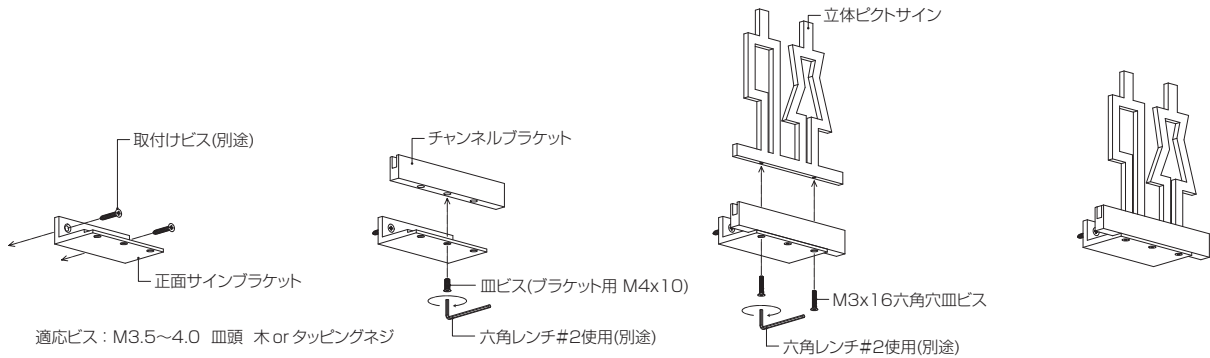

エレベーター

商品コード TTK-530
希望小売価格 ¥8,400
色 / 黒 単位 / 1個

階段

商品コード TTK-535
希望小売価格 ¥6,800
色 / 黒 単位 / 1個

エスカレーター

商品コード TTK-540
希望小売価格 ¥8,000
色 / 黒 単位 / 1個

組立手順(正面型)

組立手順(側面型)