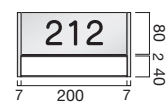

室名札 フリーサイズプレート

デザインを重視した名前表示付き多目的室名札。組み合わせやサイズも自由に指定できます。

ECO
印刷

フルカラー
対応

表示基板:アルミ型材アルマイト仕上
フレーム:アルミ型材アルマイト仕上
名札部分:白アクリル1.5センドン式
表示方法:UV印刷(名札部表示別途)

FTR55

FR
プレート

正面型:氏名表示付

送料
B

メーカー
直送

受注
生産

商品コード	サイズ	M価格(無地)	S価格(標準文字またはピクト)	D価格(花柄等多色刷)
FTR50-1	W214×H192×D15mm	¥12,000	¥18,000	¥24,000
FTR50-2	W214×H232×D15mm	¥20,400	¥26,400	¥32,400
FTR50-4	W214×H312×D15mm	¥22,800	¥28,800	¥34,800
FTR55	W214×H122×D15mm	¥10,800	¥14,400	—
FTR80-1	W264×H192×D15mm	¥22,800	—	¥31,200
FTR80-2	W264×H232×D15mm	¥24,000	—	¥32,400
FTR80-3	W264×H272×D15mm	¥25,200	—	¥33,600
FTR80-4	W264×H312×D15mm	¥27,600	—	¥36,000

デザインを重視したペーパーハンガー付き多目的室名札。在空中表示との組み合わせやサイズも自由に指定できます。

ECO
印刷

フルカラー
対応

表示基板:アルミ型材アルマイト仕上
フレーム:アルミ型材アルマイト仕上
表示方法:UV印刷

FR
プレート

正面型:ペーパーハンガー付

送料
B

メーカー
直送

受注
生産

商品コード	サイズ	M価格(無地)	S価格(標準文字またはピクト)
FTRP10	W264×H145×D15mm	¥20,100	¥26,100
FTRP65	W264×H107×D15mm	¥9,600	¥12,600
FTRP50	W264×H177×D15mm	¥10,200	¥16,200
FTRP60	W264×H227×D15mm	¥10,800	¥16,800

*商品の規格・仕様・価格は、予告なく変更する事がございます。
*交通状況・在庫切れ等により納期の遅れが生じる事がございますのでご了承ください。
*希望小売価格は全て税抜です。

HELL013

521

マーキング
フィルム

インクジェット
メディア/
ラミネート

サインPOP
下地材

枠

取付金物/
テープ類

施工ツール

ハシゴ/脚立

保安用品・
備品

ディスプレイ
ツール

飾りビス

LED/照明

店舗用品・
備品

ポスター
フレーム/
イーゼル

屋内用
サイン

屋外対応
サイン

電飾サイン

室名札/
表札/銘板

掲示板/
案内板

建種サイン

製作代行

技術資料