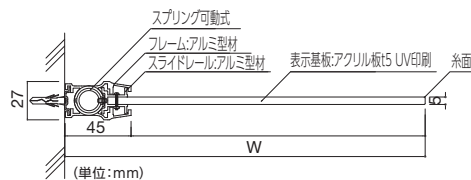

表示基板:アクリル板白5mm厚
ブラケット:アルミ型材アルマイト仕上
スプリング可動式160°回転
表示方法:UV印刷