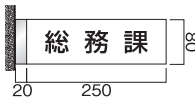

室名札 SUSフレームプレート

アクリル室名札。シャープな印象を与えます。

廊下に面したお部屋におすすめ。ステンレス金具を使用。落ちつきがありスマートな室名札です。

表示基板:アクリル白 5mm厚
ブラケット:ステンレスHL仕上
表示方法:UV印刷

FKY81

FK

プレート

側面型

送料 B メーカー直送 納期 2-3日

商品コード	サイズ	M価格(無地)	S価格(標準文字またはピクト)	C価格(文字+ピクト)
FKY60	W220×H 61×D21mm	¥2,200	¥4,800	—
FKY61	W270×H 61×D21mm	¥2,400	¥5,200	—
FKY81	W270×H 81×D21mm	¥3,300	¥6,500	—
FKY83	W320×H 81×D21mm	¥3,400	¥6,900	—
FKY100	W320×H101×D21mm	¥4,000	¥8,100	—
FKY150	W170×H151×D21mm	¥6,000	¥9,600	¥13,200
FKY200	W220×H201×D21mm	¥8,100	¥12,000	¥15,600
FKY250	W270×H251×D21mm	¥10,800	¥15,200	¥18,900
FKY300	W320×H301×D21mm	¥15,000	¥21,300	¥26,700

広い空間に面したお部屋におすすめ。ステンレス金具を使用。落ちつきがありスマートな室名札です。

表示基板:アクリル白 5mm厚
ブラケット:ステンレスHL仕上
表示方法:UV印刷

FK

プレート

正面型

送料 B メーカー直送 納期 2-3日

商品コード	サイズ	M価格(無地)	S価格(標準文字またはピクト)	C価格(文字+ピクト)
FK60	W203×H 61×D13mm	¥3,800	¥6,200	—
FK61	W253×H 61×D13mm	¥4,100	¥6,900	—
FK81	W253×H 81×D13mm	¥4,500	¥8,200	—
FK83	W303×H 81×D13mm	¥5,200	¥8,400	—
FK100	W303×H101×D13mm	¥5,600	¥9,300	—
FK150	W153×H151×D13mm	¥4,400	¥7,200	¥9,600
FK200	W203×H201×D13mm	¥6,000	¥9,400	¥12,500
FK250	W253×H251×D13mm	¥14,400	¥18,200	¥21,400
FK300	W303×H301×D13mm	¥19,200	¥25,200	¥29,400

※商品の規格・仕様・価格は、予告なく変更する場合がございます。
※交通状況・在庫切れ等により納期の遅れが生じる場合がございますのでご了承ください。
※希望小売価格は全て税抜です。

マーキング
フィルム

インクジェット
メディア/
ラミネート

サイン・POP
下地材

枠

取付金物/
テープ類

施工ツール

ハシゴ/脚立

保安用品・
備品

ディスプレイ
ツール

飾りビス

LED/照明

店舗用品・
備品

ポスター
フレーム/
イーゼル

屋内用
サイン

屋外対応
サイン

電飾サイン

室名札/
表札/銘板

掲示板/
案内板

建種サイン

製作代行

技術資料