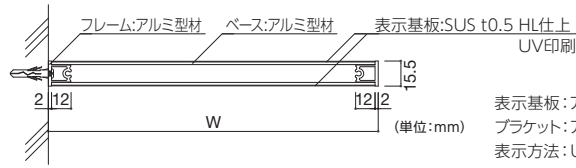

表示基板:アルミ型材ステンレス貼り
ブラケット:アルミ型材アルマイト仕上
表示方法:UV印刷