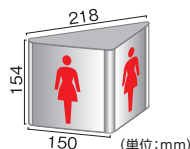

室名札 プリズムプレート

遠くからでも認識できるフォルム
学校・病院・公共施設の新しい建物やリノベーションに最適です。

多彩なバリエーションが可能

室名札も見やすい

カウンターサインにも

高い視認性

あらゆる角度で見やすい立体構造。

タフネスボディ

本体は軽くて強いアルミ押出型材。

表示差し換え式

NP-AHタイプは表示基板を雰囲気に合わせてアクリルやステンレスに変更できます。

表示基板:アルミ型材アルマイト仕上
フレーム:アルミ型材アルマイト仕上
ブラケット:アルミ型材アルマイト仕上
表示方法:UV印刷

NP-AL150

NP
プレート

プリズム AL型

送料 B メーカー直送 受注生産

商品コード	サイズ	M価格(無地)	S価格(標準文字またはピクト)	C価格(文字+ピクト)
NP-AL8015	W218×H 84×D108mm	¥11,400	¥14,400	—
NP-AL150	W218×H154×D108mm	¥12,000	¥16,000	¥19,200
NP-AL1545	W218×H454×D108mm	¥14,400	¥22,800	¥24,600
NP-AL8020	W292×H 84×D142mm	¥13,200	¥17,100	—
NP-AL200	W292×H204×D142mm	¥14,400	¥21,000	¥24,400
NP-AL2040	W292×H404×D142mm	¥16,200	¥23,400	¥25,800

※商品の規格・仕様・価格は、予告なく変更する場合がございます。
※交通状況・在庫切れ等により納期の遅れが生じる場合がございますのでご了承ください。
※希望小売価格は全て税抜です。