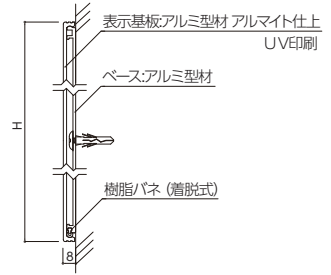

※商品の規格・仕様・価格は、予告なく変更する場合がございます。
※交通状況・在庫切れ等により納期の遅れが生じる場合がございますのでご了承ください。
※希望小売価格は全て税抜です。

室名札 アルミプレート

プレート
交換式

■表示面の取り付け方

表示面を下部の樹脂バネに密着させながら取り付けてください

※UV印刷は、屋内専用です。
屋外で使用される場合は、別途ご相談ください。

広い空間に面したお部屋におすすめ。
アルミ素材を使用した質の高い室名札です。