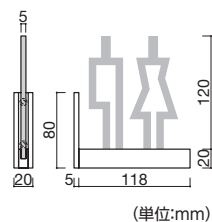

掲示板
/案内板

建植サイン

製作代行

技術資料

側面型立体ピクトサイン用ブラケット

■材 質 / ブラケット:アルミ
 ※ピクトサインは別売りです。
 右ページよりお選びください。

側面型ブラケット(S)

商品コード TKK-475 希望小売価格 ¥8,000
 商品コード TKK-480 希望小売価格 ¥8,000