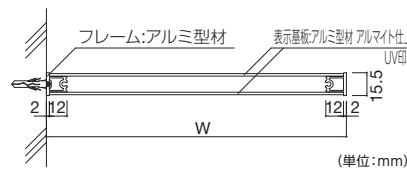

室名札 アルミプレート

衝撃をやわらげるスイングタイプ。
アルミ素材を使用した質の高い室名札です。

スイングプレートは、衝撃をやわらげ壊れない商品として学校、病院などに広く採用されています。

表示基板：アルミ型材アルマイト仕上
プラケット：アルミ型材アルマイト仕上スプリング
可動式160°回転
表示方法：UV印刷

FT
プレート

スイング型

送料 B メーカー直送 納期 2~3日

商品コード	サイズ	M価格(無地)	S価格(標準文字またはピクト)	C価格(文字+ピクト)
NS-FTY81	W301×H 83×D27mm	¥9,300	¥12,600	—
NS-FTY83	W351×H 83×D27mm	¥9,500	¥13,400	—
NS-FTY150	W201×H153×D27mm	¥12,400	¥16,400	¥19,600
NS-FTY1530	W351×H153×D27mm	¥15,800	—	¥21,800
NS-FTY200	W251×H203×D27mm	¥16,000	¥22,600	¥26,000
NS-FTY2040	W451×H203×D27mm	¥21,400	—	¥31,000

廊下に面したお部屋におすすめ。
アルミ素材を使用した質の高い室名札です。

表示基板：アルミ型材アルマイト仕上
プラケット：アルミ型材アルマイト仕上
表示方法：UV印刷

FT
プレート

側面型

送料 B メーカー直送 納期 2~3日

商品コード	サイズ	M価格(無地)	S価格(標準文字またはピクト)	C価格(文字+ピクト)
FTY61	W254×H 60×D15.5mm	¥4,400	¥7,400	—
FTY81	W254×H 80×D15.5mm	¥5,100	¥8,400	—
FTY83	W304×H 80×D15.5mm	¥5,300	¥9,200	—
FTY103	W304×H100×D15.5mm	¥6,800	¥10,800	—
FTY150	W154×H150×D15.5mm	¥6,300	¥10,200	¥13,500
FTY1530	W304×H150×D15.5mm	¥9,600	—	¥15,600
FTY200	W204×H200×D15.5mm	¥7,800	¥14,400	¥17,800
FTY2040	W404×H200×D15.5mm	¥13,200	—	¥22,800

※商品の規格・仕様・価格は、予告なく変更する場合がございます。
※交通状況・在庫切れ等により納期の遅れが生じる場合がございますのでご了承ください。
※希望小売価格は全て税抜です。