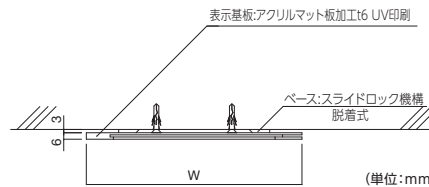

表示基板:アクリルマット板 6mm厚
ブラケット:スライドロック脱着式
表示方法:UV印刷(名札部表示別途)

アクリル色

ホワイト アイボリー ライトグレー ブラック

※アクリル色についてご指定がない場合は、ホワイトでのご提供になります。