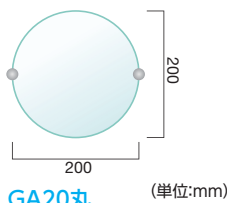

室名札 ガラス調プレート

マーキング
フィルム

インクジェット
メディア
/ラミネート

サイン・POP
下地材

枠

取付金物
/テープ類

施工ツール

ハシゴ/脚立

保安用品
・備品

ディスプレイ
ツール

飾りビス

LED/照明

店舗用品
・備品

ポスター
フレーム
/イーゼル

屋内用
サイン

屋外対応
サイン

電飾サイン

室名札/表札
/銘板

掲示板
/案内板

建槽サイン

製作代行

技術資料

衝撃をやわらげるスイングタイプ
シンプルなデザインのガラス調アクリル室名札です

スイングプレートは、衝撃をやわらげ
壊れない商品として学校、病院などに
広く採用されています。

- ■表示基板 / ガラス調アクリル板t5
- ■ブラケット / アルミ型材アルマイト仕上
  スプリング可動式160°回転

GA
プレート

スイング型

送料
B
メーカー
直送
納期
2-3日

商品コード	サイズ	M価格(無地)
GAY15 丸	W184×H150×D27mm	¥10,800
GAY20 丸	W236×H200×D27mm	¥12,000
GAY25 丸	W282×H250×D27mm	¥13,200
GAY15 角	W195×H150×D27mm	¥10,800
GAY20 角	W245×H200×D27mm	¥13,200
GAY25 角	W295×H250×D27mm	¥15,600

※化粧ビスの方向(タテ・ヨコ)をお選びください。
ご指示がない場合は、「ヨコ」でお届けいたします。

- ■表示基板 / ガラス調アクリル板t5
- ■ブラケット / 化粧ビス(クローム)
  12φ : GA15丸、GA15角
  17φ : GA20・25丸、GA20・25角

化粧ビスで取付ける正面タイプ。
シンプルなデザインのガラス調アクリル室名札です。

GA20丸

化粧ビス
(クローム)

GA
プレート

正面型

送料
B
メーカー
直送
納期
2-3日

商品コード	サイズ	M価格(無地)
GA15 丸	W150×H150×D5mm	¥6,000
GA20 丸	W200×H200×D5mm	¥7,800
GA25 丸	W250×H250×D5mm	¥8,400
GA15 角	W150×H150×D5mm	¥6,000
GY20 角	W200×H200×D5mm	¥7,800
GA25 角	W250×H250×D5mm	¥8,400