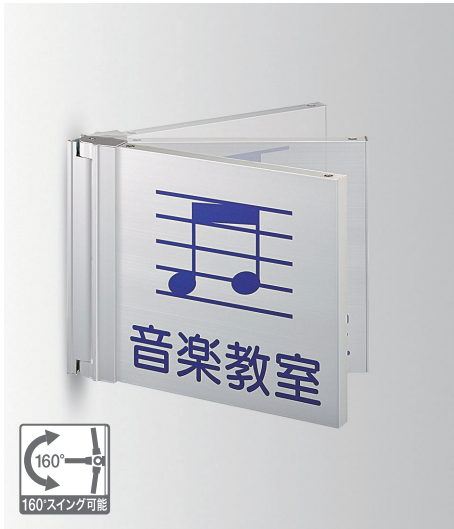

保安用品・
備品

ディスプレイ
ツール

飾りビス

LED/照明

店舗用品・
備品

ポスター
フレーム/
イーゼル

屋内用
サイン

屋外対応
サイン

電飾サイン

室名札/
表札/銘板

掲示板/
案内板

建構サイン

製作代行

技術資料

室名札 アルミプレート

衝撃をやわらげるスイングタイプ。
アルミ素材を使用した質の高い室名札です。

スイングプレートは、衝撃をやわらげ壊れない商品として学校、病院などに広く採用されています。

表示基板：アルミ型材アルマイト仕上
プラケット：アルミ型材アルマイト仕上スプリング
可動式160°回転
表示方法：UV印刷

FT
プレート

スイング型

送料 B メーカー直送 納期 2~3日

商品コード	サイズ	M価格(無地)	S価格(標準文字またはピクト)	C価格(文字+ピクト)
NS-FTY81	W301×H 83×D27mm	¥9,300	¥12,600	—
NS-FTY83	W351×H 83×D27mm	¥9,500	¥13,400	—
NS-FTY150	W201×H153×D27mm	¥12,400	¥16,400	¥19,600
NS-FTY1530	W351×H153×D27mm	¥15,800	—	¥21,800
NS-FTY200	W251×H203×D27mm	¥16,000	¥22,600	¥26,000
NS-FTY2040	W451×H203×D27mm	¥21,400	—	¥31,000