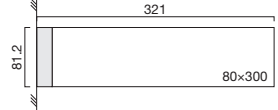

商品コード

OS-68069-PX

希望小売価格 ¥5,600