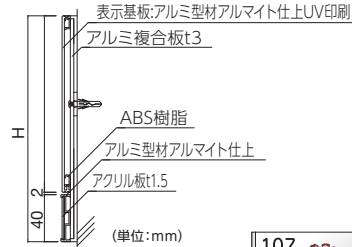

※商品の規格・仕様・価格は、予告なく変更する場合がございます。
※交通状況・在庫切れ等により納期の遅れが生じる場合がございますのでご了承ください。
※希望小売価格は全て税抜です。

室名札 フリーサイズプレート

デザインを重視した名前表示付き多目的室名札。組み合わせやサイズも自由に指定できます。

ECO
印刷

フルカラー
対応

表示基板:アルミ型材アルマイト仕上
フレーム:アルミ型材アルマイト仕上
名札部分:白アクリル1.5センドン式
表示方法:UV印刷(名札部表示別途)