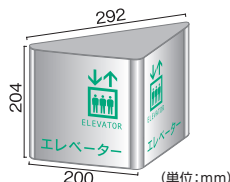

室名札 プリズムプレート

遠くからでも認識できるフォルム
学校・病院・公共施設の新しい建物やリノベーションに最適です。

多彩なバリエーションが可能

室名札も見やすい

カウンターサインにも

高い視認性

あらゆる角度で見やすい立体構造。

タフネスボディ

本体は軽くて強いアルミ押出型材。

表示差し換え式

NP-AHタイプは表示基板を雰囲気に合わせてアクリルやステンレスに変更できます。

表示基板:アルミ型材アルマイト仕上
フレーム:アルミ型材アルマイト仕上
ブラケット:アルミ型材アルマイト仕上
表示方法:UV印刷

NP-AL200

NP
プレート

プリズム AL型

送料 B メーカー直送 受注生産

商品コード	サイズ	M価格(無地)	S価格(標準文字またはピクト)	C価格(文字+ピクト)
NP-AL8015	W218×H 84×D108mm	¥11,400	¥14,400	—
NP-AL150	W218×H154×D108mm	¥12,000	¥16,000	¥19,200
NP-AL1545	W218×H454×D108mm	¥14,400	¥22,800	¥24,600
NP-AL8020	W292×H 84×D142mm	¥13,200	¥17,100	—
NP-AL200	W292×H204×D142mm	¥14,400	¥21,000	¥24,400
NP-AL2040	W292×H404×D142mm	¥16,200	¥23,400	¥25,800

※商品の規格・仕様・価格は、予告なく変更する場合がございます。
※交通状況・在庫切れ等により納期の遅れが生じる場合がございますのでご了承ください。
※希望小売価格は全て税抜です。