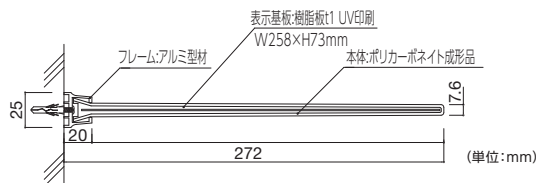

学校 スタンダードプレート

スイングプレートは、衝撃をやわらげ壊れない商品として学校、病院などに広く採用されています。

全国の学校で一番使われているスタンダードタイプ。
スイングタイプに加え、割れないプラスチック樹脂・ポリカーボネート樹脂を採用。

本体：ポリカーボネート樹脂成形品 樹脂板白1mm
ブラケット：アルミ型材 スプリング可動式160°回転
表示方法：UV印刷

NS-SP プレート スイング型

送料 B メーカー直送 納期 2-3日

商品コード	サイズ	M価格(無地)	表示入価格
NS-SP	W299×H83×D27mm	¥4,500	¥5,000

全国の学校で一番使われているスタンダードタイプ。
割れないプラスチック樹脂・ポリカーボネート樹脂を採用。

本体：ポリカーボネート樹脂成形品 樹脂板白1mm
ブラケット：アルミ型材アルマイト仕上
表示方法：UV印刷

SPY プレート 側面型

送料 B メーカー直送 納期 2-3日

商品コード	サイズ	M価格(無地)	表示入価格
SPY	W272×H81×D25mm	¥2,200	¥3,500