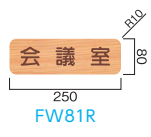

室名札 タモプレート

自然なあたたかみのあるタモ材の室名札です。特に学校施設におすすめです。

衝撃をやわらげるスイングタイプ。木のぬくもりで安らぎを与えます。幼稚園、学校、老人ホーム等でよく使われています。

表示基板：タモ材練付板t18クリア塗装仕上
ブラケット：アルミ型材 焼付塗装仕上 スプリング可動式160°回転
表示方法：UV印刷

スイングプレートは、衝撃をやわらげ壊れない商品として学校、病院などに広く採用されています。

スライドロック機能で、プレートの差替が可能。

FW プレート スイング型

送料 B メーカー直送 納期 2~3日

商品コード	サイズ	M価格(無地)	S価格(取寄せ以外)	C価格(文字+ピクト)
NS-W81R-SV	W295×H83×D27mm (角部R=10)	¥13,200	¥16,500	—
NS-W110R-SV	W345×H113×D27mm (角部R=10)	¥15,200	¥18,000	—
NS-W150R-SV	W195×H153×D27mm (角部R=15)	¥19,200	¥22,100	¥26,200
NS-W200R-SV	W245×H203×D27mm (角部R=20)	¥24,000	¥27,600	¥31,500
NS-W250R-SV	W295×H253×D27mm (角部R=20)	¥28,800	¥33,000	¥36,900
NS-W81-SV	W295×H83×D27mm	¥13,200	¥16,500	—
NS-W110-SV	W345×H113×D27mm	¥15,200	¥18,000	—
NS-W150-SV	W195×H153×D27mm	¥19,200	¥22,100	¥26,200
NS-W200-SV	W245×H203×D27mm	¥24,000	¥27,600	¥31,500
NS-W250-SV	W295×H253×D27mm	¥28,800	¥33,000	¥36,900

廊下に面したお部屋におすすめ。木のぬくもりで安らぎを与えます。幼稚園、学校、老人ホーム等でよく使われています。

表示基板：タモ材練付板t18、クリア塗装仕上
ブラケット：アルミ型材 焼付塗装仕上
表示方法：UV印刷

FW プレート 側面型

送料 B メーカー直送 納期 2~3日

商品コード	サイズ	M価格(無地)	S価格(取寄せ以外)	C価格(文字+ピクト)
FWYA81R-SV	W275×H81×D27mm (角部R=10)	¥10,800	¥14,100	—
FWYA100R-SV	W325×H101×D27mm (角部R=10)	¥12,000	¥16,100	—
FWYA150R-SV	W175×H151×D27mm (角部R=15)	¥11,600	¥14,400	¥18,500
FWYA200R-SV	W225×H201×D27mm (角部R=20)	¥14,400	¥18,000	¥21,900
FWYA250R-SV	W275×H251×D27mm (角部R=20)	¥16,800	¥21,000	¥24,900
FWYA81-SV	W275×H81×D27mm	¥10,800	¥14,100	—
FWYA100-SV	W325×H101×D27mm	¥12,000	¥16,100	—
FWYA150-SV	W175×H151×D27mm	¥11,600	¥14,400	¥18,500
FWYA200-SV	W225×H201×D27mm	¥14,400	¥18,000	¥21,900
FWYA250-SV	W275×H251×D27mm	¥16,800	¥21,000	¥24,900

広い空間に面したお部屋におすすめ。木のぬくもりで安らぎを与えます。幼稚園、学校、老人ホーム等でよく使われています。