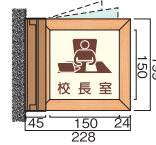

室名札 タモワクプレート

スイングプレートは、衝撃をやわらげ壊れない商品として学校、病院などに広く採用されています。

衝撃をやわらげるスイングタイプ。木製の枠にアクリル表示板をはめ込みます。専用吸盤により簡単に交換できます。

表示基板：アクリルマット板アイボリー3mm厚×2枚
フレーム：タモ材
ブラケット：アルミ型材焼付塗装仕上げスプリング可動式160°回転
表示方法：UV印刷

(単位:mm)

専用吸盤により、表示板の交換が簡単に行えます。
専用吸盤 ¥200

NS-TWY150

(単位:mm)

TW プレート スイング型

送料 B メーカー直送 納期 2~3日

商品コード	サイズ	M価格(無地)	S価格(標準文字またはピクト)	C価格(文字+ピクト)	D価格(広帯等多色別)
NS-TWY110	W323×H113×D27mm	¥17,400	¥21,600	—	¥24,000
NS-TWY150	W228×H203×D27mm	¥24,000	¥28,200	¥32,300	¥37,200
NS-TWY200	W278×H253×D27mm	¥28,800	¥33,600	¥37,500	¥43,200

廊下に面したお部屋におすすめ。木製の枠にアクリル表示板をはめ込みます。専用吸盤により簡単に交換できます。

表示基板：アクリルマット板アイボリー3mm厚×2枚
フレーム：タモ材
ブラケット：アルミ型材焼付塗装仕上げ
表示方法：UV印刷

(単位:mm)

専用吸盤により、表示板の交換が簡単に行えます。
専用吸盤 ¥200

(単位:mm)

TW プレート 側面型

送料 B メーカー直送 納期 2~3日

商品コード	サイズ	M価格(無地)	S価格(標準文字またはピクト)	C価格(文字+ピクト)	D価格(広帯等多色別)
TWY110	W303×H111×D27mm	¥13,200	¥17,400	—	¥19,800
TWY150	W208×H201×D27mm	¥14,400	¥18,600	¥22,700	¥27,600
TWY200	W258×H251×D27mm	¥16,800	¥21,600	¥25,500	¥31,200

広い空間に面したお部屋におすすめ。木製の枠にアクリル表示板をはめ込みます。専用吸盤により簡単に交換できます。

表示基板：アクリルマット板アイボリー5mm厚
フレーム：タモ材
表示方法：UV印刷

(単位:mm)

専用吸盤により、表示板の交換が簡単に行えます。
専用吸盤 ¥200

(単位:mm)

TW プレート 正面型

送料 B メーカー直送 納期 2~3日

商品コード	サイズ	M価格(無地)	S価格(標準文字またはピクト)	C価格(文字+ピクト)	D価格(広帯等多色別)
TW110	W290×H110×D15mm	¥10,200	¥12,600	—	¥13,800
TW150	W199×H199×D15mm	¥10,600	¥14,000	¥16,500	¥20,400
TW200	W249×H249×D15mm	¥13,200	¥16,800	¥19,700	¥24,000

※商品の規格・仕様・価格は、予告なく変更する場合がございます。
※交通状況・在庫切れ等により納期の遅れが生じる場合がございますのでご了承ください。
※希望小売価格は全て税抜です。

マーキングフィルム

インクジェットメディア/ラミネート

サインPOP下地材

枠

取付金物/テープ類

施工ツール

ハシゴ/脚立

保安用品・備品

ディスプレイツール

飾りビス

LED/照明

店舗用品・備品

ポスターフレーム/イーゼル

屋内用サイン

屋外対応サイン

電飾サイン

室名札/表札/銘板

掲示板/案内板

建種サイン

製作代行

技術資料