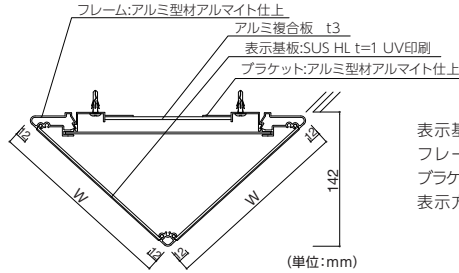

室名札 プリズムプレート

遠くからでも認識できるフォルム
学校・病院・公共施設の新しい建物やリノベーションに最適です。

あらゆる角度から
見やすい立体構造。