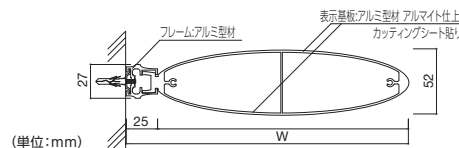

店舗用品
・備品ポスター
フレーム
/イーゼル屋内用
サイン屋外対応
サイン

電飾サイン

室名札/表札
/銘板掲示板
/案内板

建構サイン

製作代行

技術資料

表示基板：アルミ型材アルマイト仕上
ブラケット：アルミ型材アルマイト仕上
表示方法：カッティングシート貼り

廊下に面したお部屋におすすめ。
見やすい曲面とアルミ素材が上質な存在感を演出します。