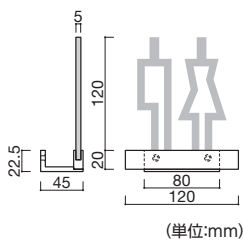

看板資材百科

HELLO No.13

17

室名札／表札
／銘板

正面型立体ピクトサイン用ブラケット

■材 質 / ブラケット:アルミ
 ※ピクトサインは別売りです。
 右ページよりお選びください。

マーキング
フィルム

インクジェット
メディア
/ラミネート