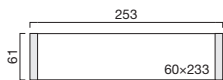

商品コード

OS-57247-PX

希望小売価格 ¥2,700