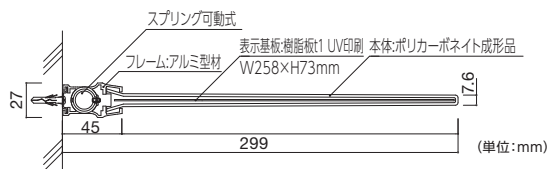

学校 スタンダードプレート

スイングプレートは、衝撃をやわらげ壊れない商品として学校、病院などに広く採用されています。

全国の学校で一番使われているスタンダードタイプ。
スイングタイプに加え、割れないプラスチック樹脂・ポリカーボネート樹脂を採用。

本体：ポリカーボネート樹脂成形品 樹脂板白1mm
ブラケット：アルミ型材 スプリング可動式160°回転
表示方法：UV印刷

NS-SP プレート スイング型

送料 B メーカー直送 納期 2-3日