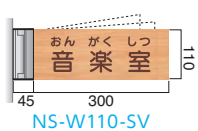

衝撃をやわらげるスイングタイプ。木のぬくもりで安らぎを与えます。幼稚園、学校、老人ホーム等でよく使われています。

表示基板：タモ材練付板t18クリア塗装仕上
 ブラケット：アルミ型材 焼付塗装仕上 スプリング可動式160°回転
 表示方法：UV印刷

スイングプレートは、衝撃をやわらげ壊れない商品として学校、病院などに広く採用されています。

スライドロック機能で、プレートの差替が可能。

NS-W81R-SV

NS-W110-SV

NS-W200R-SV (単位:mm)

FW プレート スイング型

送料 B メーカー直送 納期 2~3日

商品コード	サイズ	M価格(無地)	S価格(取寄せ以外)	C価格(文字+ピクト)
NS-W81R-SV	W295×H83×D27mm (角部R=10)	¥13,200	¥16,500	—
NS-W110R-SV	W345×H113×D27mm (角部R=10)	¥15,200	¥18,000	—
NS-W150R-SV	W195×H153×D27mm (角部R=15)	¥19,200	¥22,100	¥26,200
NS-W200R-SV	W245×H203×D27mm (角部R=20)	¥24,000	¥27,600	¥31,500
NS-W250R-SV	W295×H253×D27mm (角部R=20)	¥28,800	¥33,000	¥36,900
NS-W81-SV	W295×H83×D27mm	¥13,200	¥16,500	—
NS-W110-SV	W345×H113×D27mm	¥15,200	¥18,000	—
NS-W150-SV	W195×H153×D27mm	¥19,200	¥22,100	¥26,200
NS-W200-SV	W245×H203×D27mm	¥24,000	¥27,600	¥31,500
NS-W250-SV	W295×H253×D27mm	¥28,800	¥33,000	¥36,900