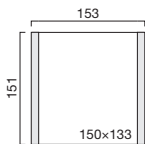

- ①フレームをネジで留める。
- ②表示面を上から差し込む。

■突出し

- ①ブラケット取り付け。
※壁面の種類によっては、ボードアンカーやプラグなど専用取り付け金具にて固定されることをお勧めします。

- ②表示面を上部から落とし込む。

※取付け用ネジは付属していません。

平付けタイプ仕様

- フレーム / ステンレス鋼板t0.8、ヘアライン仕上
- 表示面 / アクリル白t5.0(つや有)

商品コード