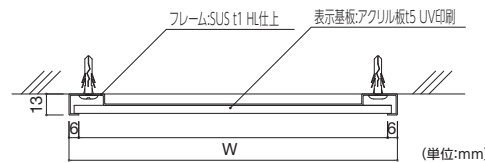

表示基板:アクリル白 5mm厚
ブラケット:ステンレスHL仕上
表示方法:UV印刷

FK

プレート

正面型

送料 B メーカー直送 納期 2-3日

商品コード	サイズ	M価格(無地)	S価格(標準文字またはピクト)	C価格(文字+ピクト)
FK60	W203×H 61×D13mm	¥3,800	¥6,200	—
FK61	W253×H 61×D13mm	¥4,100	¥6,900	—
FK81	W253×H 81×D13mm	¥4,500	¥8,200	—
FK83	W303×H 81×D13mm	¥5,200	¥8,400	—
FK100	W303×H101×D13mm	¥5,600	¥9,300	—
FK150	W153×H151×D13mm	¥4,400	¥7,200	¥9,600
FK200	W203×H201×D13mm	¥6,000	¥9,400	¥12,500
FK250	W253×H251×D13mm	¥14,400	¥18,200	¥21,400
FK300	W303×H301×D13mm	¥19,200	¥25,200	¥29,400

※商品の規格・仕様・価格は、予告なく変更する場合がございます。
※交通状況・在庫切れ等により納期の遅れが生じる場合がございますのでご了承ください。
※希望小売価格は全て税抜です。

マーキング
フィルム

インクジェット
メディア/
ラミネート

サイン・POP
下地材

枠

取付金物/
テープ類

施工ツール

ハシゴ/脚立

保安用品・
備品

ディスプレイ
ツール

飾りビス

LED/照明

店舗用品・
備品

ポスター
フレーム/
イーゼル

屋内用
サイン

屋外対応
サイン

電飾サイン

室名札/
表札/銘板

掲示板/
案内板

建種サイン

製作代行

技術資料