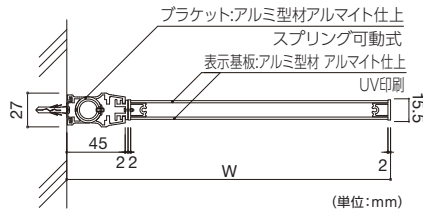

室名札 アルミプレート

衝撃をやわらげるスイングタイプ。
アルミ素材を使用した質の高い室名札です。

スイングプレートは、衝撃をやわらげ壊れない商品として学校、病院などに広く採用されています。

表示基板：アルミ型材アルマイト仕上
プラケット：アルミ型材アルマイト仕上スプリング
可動式160°回転
表示方法：UV印刷

FT
プレート

スイング型

送料 B メーカー直送 納期 2~3日

商品コード	サイズ	M価格(無地)	S価格(標準文字またはピクト)	C価格(文字+ピクト)
NS-FTY81	W301×H 83×D27mm	¥9,300	¥12,600	—
NS-FTY83	W351×H 83×D27mm	¥9,500	¥13,400	—
NS-FTY150	W201×H153×D27mm	¥12,400	¥16,400	¥19,600
NS-FTY1530	W351×H153×D27mm	¥15,800	—	¥21,800
NS-FTY200	W251×H203×D27mm	¥16,000	¥22,600	¥26,000
NS-FTY2040	W451×H203×D27mm	¥21,400	—	¥31,000

廊下に面したお部屋におすすめ。
アルミ素材を使用した質の高い室名札です。

表示基板：アルミ型材アルマイト仕上
プラケット：アルミ型材アルマイト仕上
表示方法：UV印刷

FT
プレート

側面型

送料 B メーカー直送 納期 2~3日

商品コード	サイズ	M価格(無地)	S価格(標準文字またはピクト)	C価格(文字+ピクト)
FTY61	W254×H 60×D15.5mm	¥4,400	¥7,400	—
FTY81	W254×H 80×D15.5mm	¥5,100	¥8,400	—
FTY83	W304×H 80×D15.5mm	¥5,300	¥9,200	—
FTY103	W304×H100×D15.5mm	¥6,800	¥10,800	—
FTY150	W154×H150×D15.5mm	¥6,300	¥10,200	¥13,500
FTY1530	W304×H150×D15.5mm	¥9,600	—	¥15,600
FTY200	W204×H200×D15.5mm	¥7,800	¥14,400	¥17,800
FTY2040	W404×H200×D15.5mm	¥13,200	—	¥22,800

※商品の規格・仕様・価格は、予告なく変更する場合がございます。
※交通状況・在庫切れ等により納期の遅れが生じる場合がございますのでご了承ください。
※希望小売価格は全て税抜です。