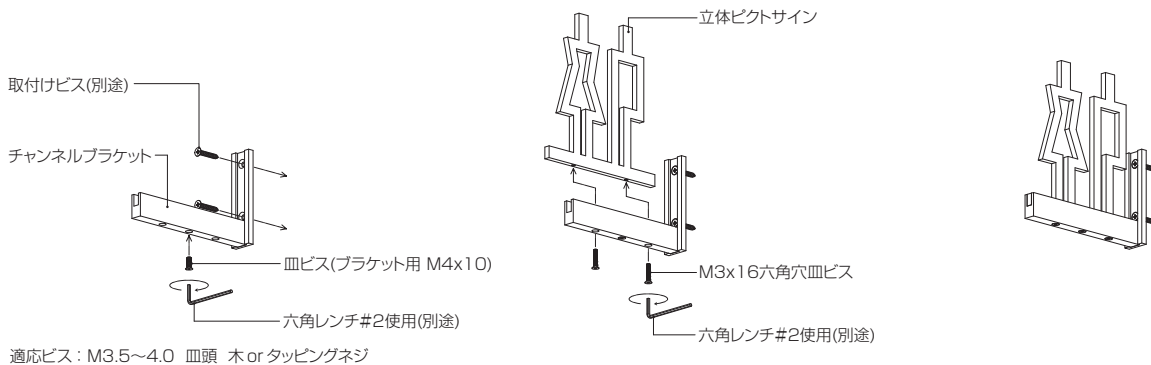

エレベーター

商品コード TTK-530
希望小売価格 ¥8,400
色 / 黒 単位 / 1個

階段

商品コード TTK-535
希望小売価格 ¥6,800
色 / 黒 単位 / 1個

エスカレーター

商品コード TTK-540
希望小売価格 ¥8,000
色 / 黒 単位 / 1個

組立手順(正面型)

組立手順(側面型)