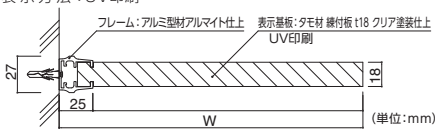

表示基板：タモ材練付板t18、クリア塗装仕上
ブラケット：アルミ型材 焼付塗装仕上
表示方法：UV印刷