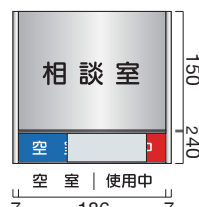

室名札 在空プレート

デザインを重視した在空表示付き多目的室名札。
組み合わせやサイズも自由に指定できます。

表示基板: アルミ型材アルマイト仕上
フレーム: アルミ型材アルマイト仕上
スライド可変表示: アクリルマット板
表示方法: UV印刷

- ① 空 室 使用中
- ② 不 在 在 室
- ③

左記3種類よりお選びください。
ご明記の無い場合①【空室/使用中】にて
対応させていただきます。
※丸ゴ以外の書体は別注となります。

FTR-7

(単位:mm)

FR
プレート

正面型：在空表示付

送料
B メーカー直送 納期
4~5日

商品コード	サイズ	M価格(無地)	S価格(標準文字またはピクト)
FTR-1	W154×H 40×D15mm	¥4,800	—
FTR-2	W204×H 40×D15mm	¥6,000	—
FTR-3	W264×H 40×D15mm	¥7,200	—
FTR-4	W164×H 92×D15mm	¥12,000	¥15,000
FTR-5	W264×H 92×D15mm	¥13,200	¥16,800
FTR-6	W214×H 92×D15mm	¥12,600	¥16,200
FTR-7	W200×H192×D15mm	¥14,400	¥20,400
FTR-8	W264×H122×D15mm	¥9,600	¥13,200

※商品の規格・仕様・価格は、予告なく変更する場合がございます。
※交通状況・在庫切れ等により納期の遅れが生じる場合がございますのでご了承ください。
※希望小売価格は全て税抜です。