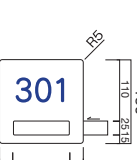

スライドロック機能で、プレートの差換が可能。

在空中表示付き。スライドロック機構によりお部屋の変更が容易に行えます。色を選べるカラーマットアクリル板(4色)

どちらかお選びください。ご明記のない場合、①にて対応させていただきます。

- ① 空室 使用中
- ② 不在 在室

表示基板:アクリルマット板 6mm厚
ブラケット:スライドロック脱着式
表示方法:UV印刷

アクリル色

ホワイト アイボリー ライトグレー ブラック

※アクリル色についてご指定がない場合は、ホワイトでのご提供になります。

GF
プレート

正面型：在空中表示付

送料 B メーカー直送 納期 3~4日

商品コード	サイズ	M価格(無地)	S価格(標準文字またはピクト)	C価格(文字+ピクト)
GFM150	W150×H150×D9mm	¥9,300	¥9,900	¥12,300
GFM200	W200×H200×D9mm	¥11,000	¥11,600	¥14,700
GFM250	W250×H250×D9mm	¥13,500	¥14,100	¥17,300

ネーム差換式。スライドロック機構によりお部屋の変更が容易に行えます。色を選べるカラーマットアクリル板(4色)

表示基板:アクリルマット板 6mm厚
ブラケット:スライドロック脱着式
表示方法:UV印刷(名札部表示別途)

アクリル色

ホワイト アイボリー ライトグレー ブラック

※アクリル色についてご指定がない場合は、ホワイトでのご提供になります。

GFN150

GF
プレート

正面型：ネーム差し替え式

送料 B メーカー直送 納期 3~4日

商品コード	サイズ	M価格(無地)	S価格(標準文字またはピクト)	C価格(文字+ピクト)	D価格(花柄等多色刷)
GFN150	W150×H150×D9mm	¥7,700	¥8,300	¥10,700	¥15,000
GFN200	W200×H200×D9mm	¥9,500	¥10,100	¥13,200	¥17,400
GFN250	W250×H250×D9mm	¥11,900	¥12,500	¥15,800	¥20,800

※商品の規格・仕様・価格は、予告なく変更する場合がございます。
※交通状況・在庫切れ等により納期の遅れが生じる場合がございますのでご了承ください。
※希望小売価格は全て税抜です。

マーキングフィルム

インクジェットメディア/ラミネート

サイン・POP 下地材

枠

取付金物/テープ類

施工ツール

ハシゴ/脚立

保安用品・備品

ディスプレイツール

飾りビス

LED/照明

店舗用品・備品

ポスターフレーム/イーゼル

屋内用サイン

屋外対応サイン

電飾サイン

室名札/表札/銘板

掲示板/案内板

建種サイン

製作代行

技術資料