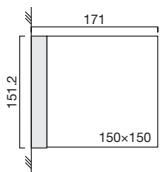

希望小売価格 ¥3,500

突出しタイプ仕様

- ブラケット / ステンレス鋼板t1.2、ヘアライン仕上
- 表示面 / アクリル白t5.0(つや有)

商品コード

OS-68053-PX

希望小売価格 ¥5,300

商品コード

OS-68055-PX