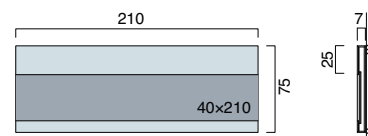

- フレーム / ステンレスヘアライン、クリア塗装仕上
- 名札 / 塩ビt0.5(グレー)+アクリル t2.0(透明)

フレームカラー

名札カラー

ステンレスヘアライン

グレー

商品コード OS-57413-SH

希望小売価格 ¥6,800

(単位:mm)