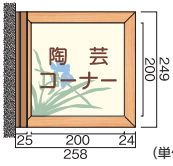

NS-TWY110

NS-TWY150

NS-TWY200

(単位:mm)

TW プレート スイング型

送料 B メーカー直送 納期 2~3日

商品コード	サイズ	M価格(無地)	S価格(標準文字またはピクト)	C価格(文字+ピクト)	D価格(広帯等多色別)
NS-TWY110	W323×H113×D27mm	¥17,400	¥21,600	—	¥24,000
NS-TWY150	W228×H203×D27mm	¥24,000	¥28,200	¥32,300	¥37,200
NS-TWY200	W278×H253×D27mm	¥28,800	¥33,600	¥37,500	¥43,200

廊下に面したお部屋におすすめ。木製の枠にアクリル表示板をはめ込みます。専用吸盤により簡単に交換できます。

表示基板：アクリルマット板アイボリー3mm厚×2枚
 フレーム：タモ材
 ブラケット：アルミ型材焼付塗装仕上げ
 表示方法：UV印刷

(単位:mm)

専用吸盤により、表示板の交換が簡単に行えます。
 専用吸盤 ¥200

TWY110

TWY150

TWY200

(単位:mm)

TW プレート 側面型

送料 B メーカー直送 納期 2~3日

商品コード	サイズ	M価格(無地)	S価格(標準文字またはピクト)	C価格(文字+ピクト)	D価格(広帯等多色別)
TWY110	W303×H111×D27mm	¥13,200	¥17,400	—	¥19,800
TWY150	W208×H201×D27mm	¥14,400	¥18,600	¥22,700	¥27,600
TWY200	W258×H251×D27mm	¥16,800	¥21,600	¥25,500	¥31,200