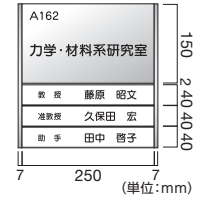

FTR80-3

FR
プレート

正面型:氏名表示付

送料
B

メーカー
直送

受注
生産

商品コード	サイズ	M価格(無地)	S価格(標準文字またはピクト)	D価格(花柄等多色刷)
FTR50-1	W214×H192×D15mm	¥12,000	¥18,000	¥24,000
FTR50-2	W214×H232×D15mm	¥20,400	¥26,400	¥32,400
FTR50-4	W214×H312×D15mm	¥22,800	¥28,800	¥34,800
FTR55	W214×H122×D15mm	¥10,800	¥14,400	—
FTR80-1	W264×H192×D15mm	¥22,800	—	¥31,200
FTR80-2	W264×H232×D15mm	¥24,000	—	¥32,400
FTR80-3	W264×H272×D15mm	¥25,200	—	¥33,600
FTR80-4	W264×H312×D15mm	¥27,600	—	¥36,000