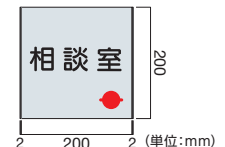

スライド式在空表示付き。アルミ素材を使用した質の高い室名札です。

表示基板: アルミ型材アルマイト仕上
フレーム: アルミ型材 アルマイト仕上
表示方法: UV印刷

スライドさせ、空室、使用中の目印としてご使用ください。

会議室

FTM63A

FTM83A

FTM200A

FTMA
プレート