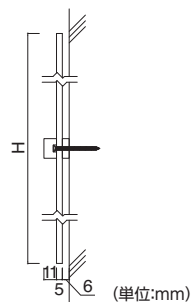

室名札 ガラス調プレート

マーキング
フィルム

インクジェット
メディア
/ラミネート

サイン・POP
下地材

枠

取付金物
/テープ類

施工ツール

ハシゴ/脚立

保安用品
・備品

ディスプレイ
ツール

飾りビス

LED/照明

店舗用品
・備品

ポスター
フレーム
/イーゼル

屋内用
サイン

屋外対応
サイン

電飾サイン

室名札/表札
/銘板

掲示板
/案内板

建槽サイン

製作代行

技術資料

衝撃をやわらげるスイングタイプ
シンプルなデザインのガラス調アクリル室名札です

スイングプレートは、衝撃をやわらげ
壊れない商品として学校、病院などに
広く採用されています。

- ■表示基板 / ガラス調アクリル板t5
- ■ブラケット / アルミ型材アルマイト仕上
  スプリング可動式160°回転

GA
プレート

スイング型

送料
B
メーカー
直送
納期
2-3日

商品コード	サイズ	M価格(無地)
GAY15 丸	W184×H150×D27mm	¥10,800
GAY20 丸	W236×H200×D27mm	¥12,000
GAY25 丸	W282×H250×D27mm	¥13,200
GAY15 角	W195×H150×D27mm	¥10,800
GAY20 角	W245×H200×D27mm	¥13,200
GAY25 角	W295×H250×D27mm	¥15,600

※化粧ビスの方向(タテ・ヨコ)をお選びください。
ご指示がない場合は、「ヨコ」でお届けいたします。

- ■表示基板 / ガラス調アクリル板t5
- ■ブラケット / 化粧ビス(クローム)
  12φ : GA15丸、GA15角
  17φ : GA20・25丸、GA20・25角

化粧ビスで取付ける正面タイプ。
シンプルなデザインのガラス調アクリル室名札です。

化粧ビス
(クローム)

GA
プレート

正面型

送料
B
メーカー
直送
納期
2-3日

商品コード	サイズ	M価格(無地)
GA15 丸	W150×H150×D5mm	¥6,000
GA20 丸	W200×H200×D5mm	¥7,800
GA25 丸	W250×H250×D5mm	¥8,400
GA15 角	W150×H150×D5mm	¥6,000
GY20 角	W200×H200×D5mm	¥7,800
GA25 角	W250×H250×D5mm	¥8,400