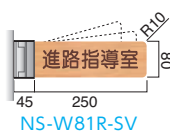

衝撃をやわらげるスイングタイプ。木のぬくもりで安らぎを与えます。幼稚園、学校、老人ホーム等でよく使われています。

表示基板：タモ材練付板t18クリア塗装仕上
 ブラケット：アルミ型材 焼付塗装仕上 スプリング可動式160°回転
 表示方法：UV印刷

スイングプレートは、衝撃をやわらげ壊れない商品として学校、病院などに広く採用されています。

スライドロック機能で、プレートの差替が可能。

NS-W81R-SV