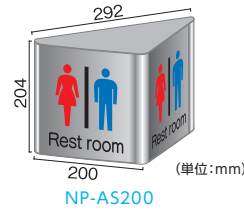

室名札 プリズムプレート

遠くからでも認識できるフォルム
学校・病院・公共施設の新しい建物やリノベーションに最適です。

あらゆる角度から
見やすい立体構造。