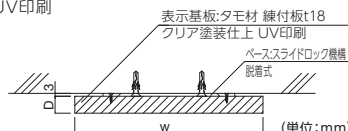

表示基板：タモ材練付板t18、クリア塗装仕上
ブラケット：スライドロック脱着式
表示方法：UV印刷