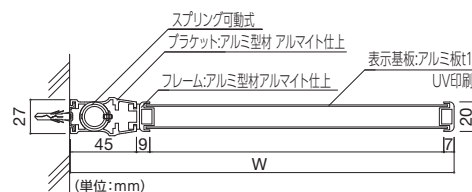

室名札 フリーサイズプレート

衝撃をやわらげるスイングタイプ。
自由にサイズを指定でき様々なニーズにお応えできます。

スイングプレートは、衝撃をやわらげ壊れない商品として学校、病院などに広く採用されています。

表示基板: アルミ板アルマイト仕上
ブラケット: アルミ型材アルマイト仕上
スプリング可動式160°回転
表示方法: UV印刷

FR
プレート

スイング型

送料 B メーカー直送 受注生産

商品コード	サイズ	M価格(無地)	S価格(標準文字またはピクト)	C価格(文字+ピクト)
NS-FRAY110	W359×H114×D27mm	¥18,000	¥22,100	—
NS-FRAY210	W259×H214×D27mm	¥22,200	¥26,300	¥29,700
NS-FRAY260	W309×H264×D27mm	¥27,000	¥31,400	¥35,100

廊下に面したお部屋におすすめ。自由にサイズを指定でき様々なニーズにお応えできます。

表示基板: アルミ板アルマイト仕上
ブラケット: アルミ型材アルマイト仕上
表示方法: UV印刷

FR
プレート

側面型

送料 B メーカー直送 受注生産

商品コード	サイズ	M価格(無地)	S価格(標準文字またはピクト)	C価格(文字+ピクト)
FRAY110	W323×H114×D20mm	¥12,000	¥16,100	—
FRAY160	W173×H164×D20mm	¥12,000	¥15,800	¥19,000
FRAY210	W223×H214×D20mm	¥14,400	¥18,500	¥21,900
FRAY260	W273×H264×D20mm	¥16,800	¥21,200	¥24,900

※商品の規格・仕様・価格は、予告なく変更する場合がございます。
※交通状況：在庫切れ等により納期の遅れが生じる場合がございますのでご了承ください。
※希望小売価格は全て税抜です。