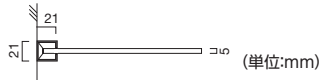

突出しタイプ仕様

- ■ブラケット / ステンレス鋼板t1.2、ヘアライン仕上
- ■表示面 / アクリル白t5.0(つや有)

商品コード

OS-68053-PX

希望小売価格 ¥5,300