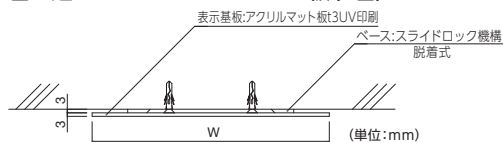

広い空間に面したお部屋におすすめ。
スライドロック機構によりお部屋の変更が容易に行えます。
色が選べるカラーマットアクリル板(4色)

表示基板:アクリルマット板 3mm厚
ブラケット:スライドロック脱着式
表示方法:UV印刷

アクリル色 ※アクリル色についてご指定がない場合は、ホワイトでのご提供になります。

GF81

GF200