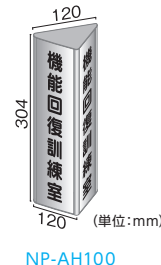

※商品の規格・仕様・価格は、予告なく変更する場合がございます。
※交通状況・在庫切れ等により納期の遅れが生じる場合がございますのでご了承ください。
※希望小売価格は全て税抜です。

室名札 プリズムプレート

遠くからでも認識できるフォルム
学校・病院・公共施設の新しい建物やリノベーションに最適です。

あらゆる角度から
見やすい立体構造。

NP
プレート

プリズム AS型

送料 B メーカー直送 受注生産

商品コード	サイズ	M価格(無地)	S価格(標準文字またはピクト)	C価格(文字+ピクト)
NP-AS8015	W218×H 84×D108mm	¥15,000	¥18,000	—
NP-AS150	W218×H154×D108mm	¥16,200	¥20,200	¥23,400
NP-AS1545	W218×H454×D108mm	¥20,400	¥28,800	¥30,600
NP-AS8020	W292×H 84×D142mm	¥17,400	¥21,300	—
NP-AS200	W292×H204×D142mm	¥18,000	¥24,600	¥28,000
NP-AS2040	W292×H404×D142mm	¥21,600	¥28,200	¥31,200

表示基板を施設の雰囲気に合わせて亚克力や
ステンレスに変更できます。

表示基板:アルミ型材アルマイト仕上
フレーム:アルミ型材アルマイト仕上
ブラケット:アルミ型材アルマイト仕上
表示方法:UV印刷

NP
プレート

プリズム AH型:フレキシブル

送料 B メーカー直送 受注生産

商品コード	サイズ	M価格(無地)	表示入価格
NP-AH100	W120×H304×D110mm	¥10,800	¥15,000
NP-AH1045	W120×H454×D110mm	¥13,200	¥21,000