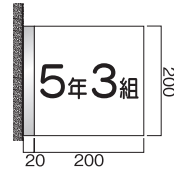

室名札 SUSフレームプレート

アクリル室名札。シャープな印象を与えます。

廊下に面したお部屋におすすめ。ステンレス金具を使用。落ちつきがありスマートな室名札です。

表示基板:アクリル白 5mm厚
ブラケット:ステンレスHL仕上
表示方法:UV印刷

FKY200

FK

プレート

側面型

送料 B メーカー直送 納期 2-3日

商品コード	サイズ	M価格(無地)	S価格(標準文字またはピクト)	C価格(文字+ピクト)
FKY60	W220×H 61×D21mm	¥2,200	¥4,800	—
FKY61	W270×H 61×D21mm	¥2,400	¥5,200	—
FKY81	W270×H 81×D21mm	¥3,300	¥6,500	—
FKY83	W320×H 81×D21mm	¥3,400	¥6,900	—
FKY100	W320×H101×D21mm	¥4,000	¥8,100	—
FKY150	W170×H151×D21mm	¥6,000	¥9,600	¥13,200
FKY200	W220×H201×D21mm	¥8,100	¥12,000	¥15,600
FKY250	W270×H251×D21mm	¥10,800	¥15,200	¥18,900
FKY300	W320×H301×D21mm	¥15,000	¥21,300	¥26,700

広い空間に面したお部屋におすすめ。ステンレス金具を使用。落ちつきがありスマートな室名札です。

表示基板:アクリル白 5mm厚
ブラケット:ステンレスHL仕上
表示方法:UV印刷

FK

プレート

正面型

送料 B メーカー直送 納期 2-3日

商品コード	サイズ	M価格(無地)	S価格(標準文字またはピクト)	C価格(文字+ピクト)
FK60	W203×H 61×D13mm	¥3,800	¥6,200	—
FK61	W253×H 61×D13mm	¥4,100	¥6,900	—
FK81	W253×H 81×D13mm	¥4,500	¥8,200	—
FK83	W303×H 81×D13mm	¥5,200	¥8,400	—
FK100	W303×H101×D13mm	¥5,600	¥9,300	—
FK150	W153×H151×D13mm	¥4,400	¥7,200	¥9,600
FK200	W203×H201×D13mm	¥6,000	¥9,400	¥12,500
FK250	W253×H251×D13mm	¥14,400	¥18,200	¥21,400
FK300	W303×H301×D13mm	¥19,200	¥25,200	¥29,400

※商品の規格・仕様・価格は、予告なく変更する場合がございます。
※交通状況・在庫切れ等により納期の遅れが生じる場合がございますのでご了承ください。
※希望小売価格は全て税抜です。

マーキング
フィルム

インクジェット
メディア/
ラミネート

サイン・POP
下地材

枠

取付金物/
テープ類

施工ツール

ハシゴ/脚立

保安用品・
備品

ディスプレイ
ツール

飾りビス

LED/照明

店舗用品・
備品

ポスター
フレーム/
イーゼル

屋内用
サイン

屋外対応
サイン

電飾サイン

室名札/
表札/銘板

掲示板/
案内板

建種サイン

製作代行

技術資料