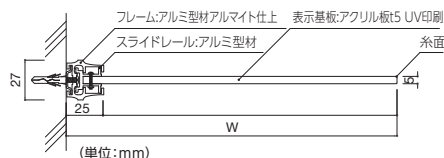

LED/照明

店舗用品
・備品

ポスター
フレーム
/イーゼル

屋内用
サイン

屋外対応
サイン

電飾サイン

廊下に面したお部屋におすすめ。
軽くて強いアルミ製金具で、場所を選ばない室名札です。

表示基板:アクリル板白5mm厚
ブラケット:アルミ型材アルマイト仕上
表示方法:UV印刷