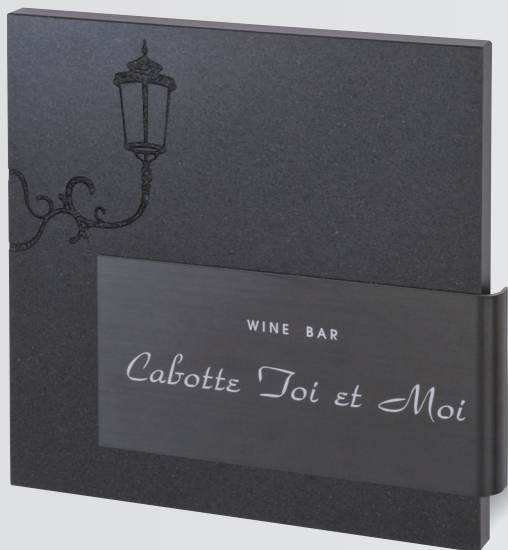

彫刻

送料D メーカー直送 受注生産

素材自身のきらめきはそのままに、表現豊かなサインをご提案いたします。

石

STONE

スタイリッシュに、スマートに、天然石をベースとした個性あふれるサインです。
豪華な雰囲気、美しい空間を演出します。

マーキング
フィルム

インクジェット
メディア
/ラミネート

サイン・POP
下地材

枠

取付金物
/テープ類

施工ツール

ハシゴ/脚立

保安用品
・備品

ディスプレイ
ツール

飾りビス

LED/照明

店舗用品
・備品

ポスター
フレーム
/イーゼル

屋内用
サイン

屋外対応
サイン

電飾サイン

室名札/表札
/銘板

掲示板
/案内板

建植サイン

製作代行

技術資料

■ステンレスブラック
ドライエッチング&黒ミカゲ

ステンレスブラックHL
W250×H120×曲20(mm)R加工
文字凹シルバー 書体:アバンテ&パーク
黒ミカゲ W300×H300×20t(mm)
イラスト凹黒
※ボルト付

断面図