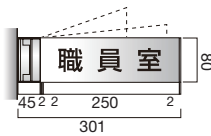

スイングプレートは、衝撃をやわらげ壊れない商品として学校、病院などに広く採用されています。

表示基板：アルミ型材アルマイト仕上
プラケット：アルミ型材アルマイト仕上スプリング
可動式160°回転
表示方法：UV印刷

FT
プレート

スイング型

送料 B メーカー直送 納期 2~3日

商品コード	サイズ	M価格(無地)	S価格(標準文字またはピクト)	C価格(文字+ピクト)
NS-FTY81	W301×H 83×D27mm	¥9,300	¥12,600	—
NS-FTY83	W351×H 83×D27mm	¥9,500	¥13,400	—
NS-FTY150	W201×H153×D27mm	¥12,400	¥16,400	¥19,600
NS-FTY1530	W351×H153×D27mm	¥15,800	—	¥21,800
NS-FTY200	W251×H203×D27mm	¥16,000	¥22,600	¥26,000
NS-FTY2040	W451×H203×D27mm	¥21,400	—	¥31,000