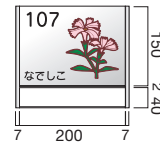

室名札 フリーサイズプレート

デザインを重視した名前表示付き多目的室名札。組み合わせやサイズも自由に指定できます。

ECO
印刷

フルカラー
対応

表示基板:アルミ型材アルマイト仕上
フレーム:アルミ型材アルマイト仕上
名札部分:白アクリル1.5センドン式
表示方法:UV印刷(名札部表示別途)

FTR50-1

FR
プレート

正面型:氏名表示付

送料
B

メーカー
直送

受注
生産

商品コード	サイズ	M価格(無地)	S価格(標準文字またはピクト)	D価格(花柄等多色刷)
FTR50-1	W214×H192×D15mm	¥12,000	¥18,000	¥24,000
FTR50-2	W214×H232×D15mm	¥20,400	¥26,400	¥32,400
FTR50-4	W214×H312×D15mm	¥22,800	¥28,800	¥34,800
FTR55	W214×H122×D15mm	¥10,800	¥14,400	—
FTR80-1	W264×H192×D15mm	¥22,800	—	¥31,200
FTR80-2	W264×H232×D15mm	¥24,000	—	¥32,400
FTR80-3	W264×H272×D15mm	¥25,200	—	¥33,600
FTR80-4	W264×H312×D15mm	¥27,600	—	¥36,000

デザインを重視したペーパーハンガー付き多目的室名札。在空中表示との組み合わせやサイズも自由に指定できます。

ECO
印刷

フルカラー
対応

表示基板:アルミ型材アルマイト仕上
フレーム:アルミ型材アルマイト仕上
表示方法:UV印刷

FR
プレート

正面型:ペーパーハンガー付

送料
B

メーカー
直送

受注
生産

商品コード	サイズ	M価格(無地)	S価格(標準文字またはピクト)
FTRP10	W264×H145×D15mm	¥20,100	¥26,100
FTRP65	W264×H107×D15mm	¥9,600	¥12,600
FTRP50	W264×H177×D15mm	¥10,200	¥16,200
FTRP60	W264×H227×D15mm	¥10,800	¥16,800

*商品の規格・仕様・価格は、予告なく変更する事がございます。
*交通状況・在庫切れ等により納期の遅れが生じる事がございますのでご了承ください。
*希望小売価格は全て税抜です。

HELL013

521

マーキング
フィルム

インクジェット
メディア/
ラミネート

サインPOP
下地材

枠

取付金物/
テープ類

施工ツール

ハシゴ/脚立

保安用品・
備品

ディスプレイ
ツール

飾りビス

LED/照明

店舗用品・
備品

ポスター
フレーム/
イーゼル

屋内用
サイン

屋外対応
サイン

電飾サイン

室名札/
表札/銘板

掲示板/
案内板

建種サイン

製作代行

技術資料