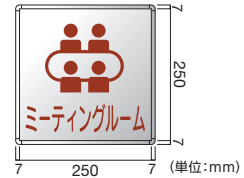

FRA260

FR
プレート 正面型

送料 B メーカー直送 受注生産

商品コード	サイズ	M価格(無地)	S価格(標準文字またはピクト)	C価格(文字+ピクト)
FRA110	W314×H114×D15mm	¥6,800	¥10,400	—
FRA160	W164×H164×D15mm	¥6,800	¥9,800	¥12,000
FRA210	W214×H214×D15mm	¥11,100	¥14,600	¥17,600
FRA260	W264×H264×D15mm	¥13,200	¥17,000	¥20,200