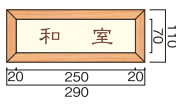

TW プレート 側面型

送料 B メーカー直送 納期 2~3日

商品コード	サイズ	M価格(無地)	S価格(標準文字またはピクト)	C価格(文字+ピクト)	D価格(広帯等多色別)
TWY110	W303×H111×D27mm	¥13,200	¥17,400	—	¥19,800
TWY150	W208×H201×D27mm	¥14,400	¥18,600	¥22,700	¥27,600
TWY200	W258×H251×D27mm	¥16,800	¥21,600	¥25,500	¥31,200

広い空間に面したお部屋におすすめ。木製の枠にアクリル表示板をはめ込みます。専用吸盤により簡単に交換できます。

表示基板：アクリルマット板アイボリー5mm厚
 フレーム：タモ材
 表示方法：UV印刷

(単位:mm)

専用吸盤により、表示板の交換が簡単に行えます。
 専用吸盤 ¥200

TW110

TW150

TW200

(単位:mm)

TW プレート 正面型

送料 B メーカー直送 納期 2~3日

商品コード	サイズ	M価格(無地)	S価格(標準文字またはピクト)	C価格(文字+ピクト)	D価格(広帯等多色別)
TW110	W290×H110×D15mm	¥10,200	¥12,600	—	¥13,800
TW150	W199×H199×D15mm	¥10,600	¥14,000	¥16,500	¥20,400
TW200	W249×H249×D15mm	¥13,200	¥16,800	¥19,700	¥24,000