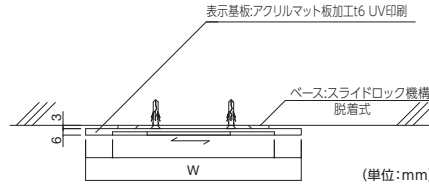

どちらかお選びください。ご明記のない場合、①にて対応させていただきます。

- ① 空室 使用中
- ② 不在 在室

表示基板:アクリルマット板 6mm厚
ブラケット:スライドロック脱着式
表示方法:UV印刷

アクリル色

ホワイト アイボリー ライトグレー ブラック

※アクリル色についてご指定がない場合は、ホワイトでのご提供になります。