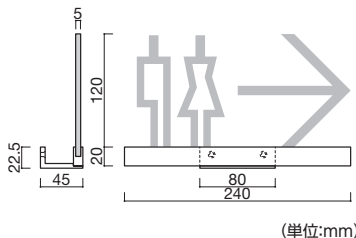

■材 質 / ブラケット:アルミ
※ピクトサインは別売りです。
右ページよりお選びください。

マーキング
フィルム

インクジェット
メディア
/ラミネート

サイン・POP
下地材

枠

取付金物
/テープ類

施工ツール