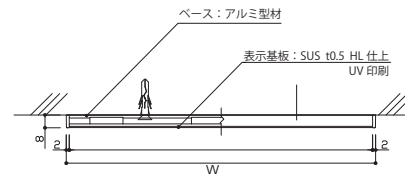

FTSA
プレート

正面型

送料 B メーカー直送 納期 2-3日

商品コード	サイズ	M価格(無地)	S価格(標準文字またはピクト)	C価格(文字+ピクト)
FTS50A	W204×H 50×D8mm	¥3,800	¥6,600	—
FTS51A	W254×H 50×D8mm	¥4,000	¥7,000	—
FTS60A	W204×H 60×D8mm	¥4,000	¥7,000	—
FTS61A	W254×H 60×D8mm	¥5,100	¥8,000	—
FTS63A	W304×H 60×D8mm	¥6,200	¥9,200	—
FTS81A	W254×H 80×D8mm	¥5,300	¥8,600	—
FTS83A	W304×H 80×D8mm	¥6,500	¥10,200	—
FTS100A	W104×H100×D8mm	¥4,600	¥7,500	—
FTS103A	W304×H100×D8mm	¥9,200	¥13,500	—
FTS150A	W154×H150×D8mm	¥7,100	¥11,100	¥16,100
FTS1530A	W304×H150×D8mm	¥11,300	—	¥17,900
FTS1560A	W604×H150×D8mm	¥17,200	—	¥27,800
FTS200A	W204×H200×D8mm	¥11,300	¥17,200	¥20,600
FTS2040A	W404×H200×D8mm	¥21,200	—	¥30,400
FTS2060A	W604×H200×D8mm	¥23,200	—	¥36,400
FTS250A	W254×H250×D8mm	¥21,900	¥26,000	¥29,600

※商品の規格・仕様・価格は、予告なく変更する場合がございます。
※交通状況・在庫切れ等により納期の遅れが生じる場合がございますのでご了承ください。
※希望小売価格は全て税抜です。

マーキング
フィルム

インクジェット
メディア/
ラミネート

サイン・POP
下地材

枠

取付金物/
テープ類

施工ツール

ハシゴ/脚立

保安用品・
備品

ディスプレイ
ツール

飾りビス

LED/照明

店舗用品・
備品

ポスター
フレーム/
イーゼル

屋内用
サイン

屋外対応
サイン

電飾サイン

室名札/
表札/銘板

掲示板/
案内板

建構サイン

製作代行

技術資料