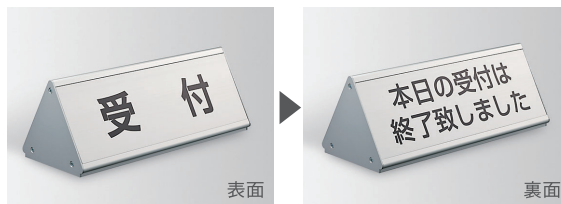

室名札 / 表札 / 銘板

掲示板 / 案内板

建種サイン

製作代行

技術資料

※商品の規格・仕様・価格は、予告なく変更する場合がございます。
※交通状況・在庫切れ等により納期の遅れが生じる場合がございますのでご了承ください。
※希望小売価格は全て税抜です。

室名札 プリズムプレート

遠くからでも認識できるフォルム
学校・病院・公共施設の新しい建物やリノベーションに最適です。

多彩なバリエーションが可能

室名札も見やすい

カウンターサインにも

高い視認性

あらゆる角度で見やすい立体構造。

タフネスボディ

本体は軽くて強いアルミ押出型材。

表示差し換え式