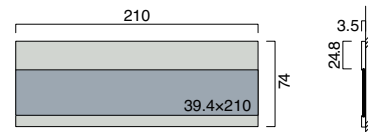

商品コード OS-57327-AA

希望小売価格 ¥2,300