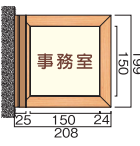

NS-TWY110

NS-TWY150

NS-TWY200

(単位:mm)

TW プレート スイング型

送料 B メーカー直送 納期 2~3日

商品コード	サイズ	M価格(無地)	S価格(標準文字またはピクト)	C価格(文字+ピクト)	D価格(広帯等多色別)
NS-TWY110	W323×H113×D27mm	¥17,400	¥21,600	—	¥24,000
NS-TWY150	W228×H203×D27mm	¥24,000	¥28,200	¥32,300	¥37,200
NS-TWY200	W278×H253×D27mm	¥28,800	¥33,600	¥37,500	¥43,200

廊下に面したお部屋におすすめ。木製の枠にアクリル表示板をはめ込みます。専用吸盤により簡単に交換できます。

表示基板：アクリルマット板アイボリー3mm厚×2枚
 フレーム：タモ材
 ブラケット：アルミ型材焼付塗装仕上げ
 表示方法：UV印刷

(単位:mm)

専用吸盤により、表示板の交換が簡単に行えます。
 専用吸盤 ¥200

TWY110

TWY150

TWY200

(単位:mm)

TW プレート 側面型

送料 B メーカー直送 納期 2~3日

商品コード	サイズ	M価格(無地)	S価格(標準文字またはピクト)	C価格(文字+ピクト)	D価格(広帯等多色別)
TWY110	W303×H111×D27mm	¥13,200	¥17,400	—	¥19,800
TWY150	W208×H201×D27mm	¥14,400	¥18,600	¥22,700	¥27,600
TWY200	W258×H251×D27mm	¥16,800	¥21,600	¥25,500	¥31,200