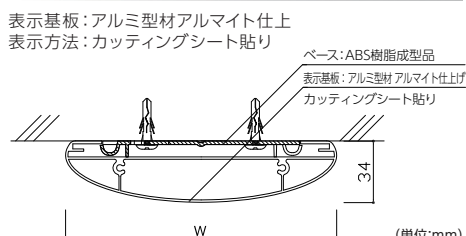

正面型

送料
B

メーカー
直送

納期
2~3日

商品コード	サイズ	M価格(無地)	S価格(標準文字またはピクト)	C価格(文字+ピクト)
FV81	W250× H83×D34mm	¥8,400	¥13,200	—
FV150	W150×H153×D34mm	¥8,400	¥13,200	¥14,400
FV200	W200×H203×D34mm	¥11,400	¥17,400	¥19,800
FV250	W250×H253×D34mm	¥14,400	¥21,600	¥25,200