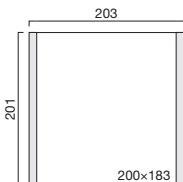

商品コード

OS-57245-PX

希望小売価格 ¥3,600