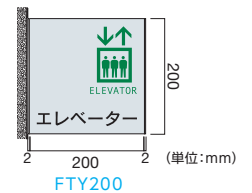

FT
プレート

側面型

送料 B メーカー直送 納期 2~3日

商品コード	サイズ	M価格(無地)	S価格(標準文字またはピクト)	C価格(文字+ピクト)
FTY61	W254×H 60×D15.5mm	¥4,400	¥7,400	—
FTY81	W254×H 80×D15.5mm	¥5,100	¥8,400	—
FTY83	W304×H 80×D15.5mm	¥5,300	¥9,200	—
FTY103	W304×H100×D15.5mm	¥6,800	¥10,800	—
FTY150	W154×H150×D15.5mm	¥6,300	¥10,200	¥13,500
FTY1530	W304×H150×D15.5mm	¥9,600	—	¥15,600
FTY200	W204×H200×D15.5mm	¥7,800	¥14,400	¥17,800
FTY2040	W404×H200×D15.5mm	¥13,200	—	¥22,800

※商品の規格・仕様・価格は、予告なく変更する場合がございます。
※交通状況・在庫切れ等により納期の遅れが生じる場合がございますのでご了承ください。
※希望小売価格は全て税抜です。