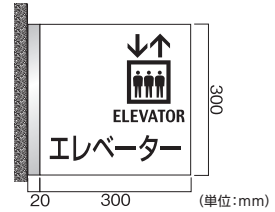

FKY300

FK

プレート

側面型

送料 B メーカー直送 納期 2-3日

商品コード	サイズ	M価格(無地)	S価格(標準文字またはピクト)	C価格(文字+ピクト)
FKY60	W220×H 61×D21mm	¥2,200	¥4,800	—
FKY61	W270×H 61×D21mm	¥2,400	¥5,200	—
FKY81	W270×H 81×D21mm	¥3,300	¥6,500	—
FKY83	W320×H 81×D21mm	¥3,400	¥6,900	—
FKY100	W320×H101×D21mm	¥4,000	¥8,100	—
FKY150	W170×H151×D21mm	¥6,000	¥9,600	¥13,200
FKY200	W220×H201×D21mm	¥8,100	¥12,000	¥15,600
FKY250	W270×H251×D21mm	¥10,800	¥15,200	¥18,900
FKY300	W320×H301×D21mm	¥15,000	¥21,300	¥26,700