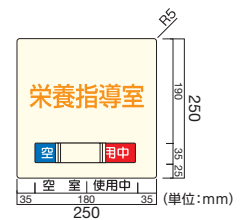

GFM250

GF
プレート

正面型：在空中表示付

送料 B メーカー直送 納期 3~4日

商品コード	サイズ	M価格(無地)	S価格(標準文字またはピクト)	C価格(文字+ピクト)
GFM150	W150×H150×D9mm	¥9,300	¥9,900	¥12,300
GFM200	W200×H200×D9mm	¥11,000	¥11,600	¥14,700
GFM250	W250×H250×D9mm	¥13,500	¥14,100	¥17,300

ネーム差換式。スライドロック機構によりお部屋の変更が容易に行えます。色を選べるカラーマットアクリル板(4色)