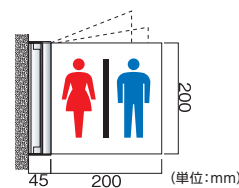

NS-FA200

FA
プレート

スイング型

送料 B メーカー直送 納期 2~3日

商品コード	サイズ	M価格(無地)	S価格(標準文字またはピクト)	C価格(文字+ピクト)
NS-FA81	W295×H 83×D27mm	¥6,800	¥10,000	—
NS-FA83	W345×H 83×D27mm	¥7,000	¥10,500	—
NS-FA100	W345×H103×D27mm	¥8,800	¥13,200	—
NS-FA150	W195×H153×D27mm	¥10,600	¥14,400	¥17,600
NS-FA200	W245×H203×D27mm	¥14,000	¥18,000	¥21,400
NS-FA250	W295×H253×D27mm	¥17,400	¥21,600	¥25,500