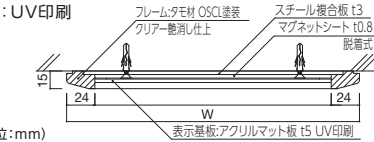

表示基板：アクリルマット板アイボリー5mm厚
フレーム：タモ材
表示方法：UV印刷

(単位:mm)

専用吸盤により、表示板の交換が簡単に行えます。
専用吸盤 ¥200