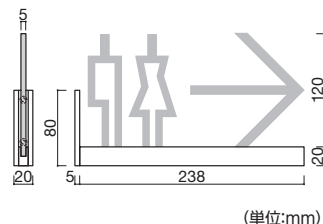

正面型立体ピクトサイン用ブラケット

■材 質 / ブラケット:アルミ
※ピクトサインは別売りです。
右ページよりお選びください。

マーキング
フィルム

インクジェット
メディア
/ラミネート

サイン・POP
下地材

枠

取付金物
/テープ類

施工ツール

■材 質 / ブラケット:アルミ
※ピクトサインは別売りです。
右ページよりお選びください。

ハシゴ/脚立

保安用品
・備品

ディスプレイ
ツール

飾りビス

LED/照明

店舗用品
・備品

ポスター
フレーム
/イーゼル

屋内用
サイン

屋外対応
サイン

電飾サイン

室名札/表札
/銘板

掲示板
/案内板

建植サイン

製作代行

技術資料

側面型立体ピクトサイン用ブラケット

■材 質 / ブラケット:アルミ
※ピクトサインは別売りです。
右ページよりお選びください。

側面型ブラケット(S)

商品コード TKK-475 希望小売価格 ¥8,000
商品コード TKK-480 希望小売価格 ¥8,000

単位 / 1個

送料 D メーカー直送 納期 3~4日

■材 質 / ブラケット:アルミ
※ピクトサインは別売りです。
右ページよりお選びください。

側面型ブラケット(W)

商品コード TKK-485 希望小売価格 ¥9,100
商品コード TKK-490 希望小売価格 ¥9,100

単位 / 1個

送料 D メーカー直送 納期 3~4日