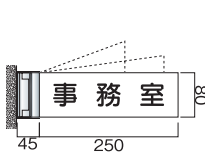

室名札 ALフレームプレート

アクリル室名札。アルミフレームでシャープな印象を与えます。

スイングプレートは、衝撃をやわらげ壊れない商品として学校、病院などに広く採用されています。

マーキング
フィルム

インクジェット
メディア
/ラミネート

サイン・POP
下地材

枠

取付金物
/テープ類

施工ツール

衝撃をやわらげるスイングタイプ。
場所を選ばない室名札です。

表示基板:アクリル板白5mm厚
ブラケット:アルミ型材アルマイト仕上
スプリング可動式160°回転
表示方法:UV印刷

NS-FA81

FA
プレート

スイング型

送料 B メーカー直送 納期 2~3日

商品コード	サイズ	M価格(無地)	S価格(標準文字またはピクト)	C価格(文字+ピクト)
NS-FA81	W295×H 83×D27mm	¥6,800	¥10,000	—
NS-FA83	W345×H 83×D27mm	¥7,000	¥10,500	—
NS-FA100	W345×H103×D27mm	¥8,800	¥13,200	—
NS-FA150	W195×H153×D27mm	¥10,600	¥14,400	¥17,600
NS-FA200	W245×H203×D27mm	¥14,000	¥18,000	¥21,400
NS-FA250	W295×H253×D27mm	¥17,400	¥21,600	¥25,500

LED/照明

店舗用品
・備品

ポスター
フレーム
/イーゼル

屋内用
サイン

屋外対応
サイン

電飾サイン

廊下に面したお部屋におすすめ。
軽くて強いアルミ製金具で、場所を選ばない室名札です。

表示基板:アクリル板白5mm厚
ブラケット:アルミ型材アルマイト仕上
表示方法:UV印刷

FA
プレート

側面型

送料 B メーカー直送 納期 2~3日

商品コード	サイズ	M価格(無地)	S価格(標準文字またはピクト)	C価格(文字+ピクト)
FAY60	W225×H 61×D27mm	¥2,000	¥4,600	—
FAY61	W275×H 61×D27mm	¥2,200	¥4,800	—
FAY81	W275×H 81×D27mm	¥2,700	¥5,900	—
FAY83	W325×H 81×D27mm	¥2,900	¥6,400	—
FAY100	W325×H101×D27mm	¥3,500	¥7,500	—
FAY150	W175×H151×D27mm	¥4,500	¥8,300	¥11,400
FAY200	W225×H201×D27mm	¥5,800	¥9,900	¥13,200
FAY250	W275×H251×D27mm	¥7,800	¥12,000	¥15,900
FAY300	W325×H301×D27mm	¥14,400	¥20,700	¥26,100

※商品の規格・仕様・価格は、予告なく変更する場合がございます。
※交通状況・在庫切れ等により納期の遅れが生じる場合がございますのでご了承ください。
※希望小売価格は全て税抜です。