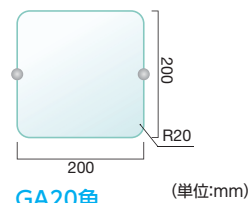

室名札 ガラス調プレート

マーキング
フィルム

インクジェット
メディア
/ラミネート

サイン・POP
下地材

枠

取付金物
/テープ類

施工ツール

ハシゴ/脚立

保安用品
・備品

ディスプレイ
ツール

飾りビス

LED/照明

店舗用品
・備品

ポスター
フレーム
/イーゼル

屋内用
サイン

屋外対応
サイン

電飾サイン

室名札/表札
/銘板

掲示板
/案内板

建槽サイン

製作代行

技術資料

衝撃をやわらげるスイングタイプ
シンプルなデザインのガラス調アクリル室名札です

スイングプレートは、衝撃をやわらげ
壊れない商品として学校、病院などに
広く採用されています。

- ■表示基板 / ガラス調アクリル板t5
- ■ブラケット / アルミ型材アルマイト仕上
  スプリング可動式160°回転

GA
プレート

スイング型

送料
B
メーカー
直送
納期
2-3日

商品コード	サイズ	M価格(無地)
GAY15 丸	W184×H150×D27mm	¥10,800
GAY20 丸	W236×H200×D27mm	¥12,000
GAY25 丸	W282×H250×D27mm	¥13,200
GAY15 角	W195×H150×D27mm	¥10,800
GAY20 角	W245×H200×D27mm	¥13,200
GAY25 角	W295×H250×D27mm	¥15,600

※化粧ビスの方向(タテ・ヨコ)をお選びください。
ご指示がない場合は、「ヨコ」でお届けいたします。

- ■表示基板 / ガラス調アクリル板t5
- ■ブラケット / 化粧ビス(クローム)
  12φ : GA15丸、GA15角
  17φ : GA20・25丸、GA20・25角

化粧ビスで取付ける正面タイプ。
シンプルなデザインのガラス調アクリル室名札です。

GA20角

化粧ビス
(クローム)

GA
プレート

正面型

送料
B
メーカー
直送
納期
2-3日

商品コード	サイズ	M価格(無地)
GA15 丸	W150×H150×D5mm	¥6,000
GA20 丸	W200×H200×D5mm	¥7,800
GA25 丸	W250×H250×D5mm	¥8,400
GA15 角	W150×H150×D5mm	¥6,000
GY20 角	W200×H200×D5mm	¥7,800
GA25 角	W250×H250×D5mm	¥8,400