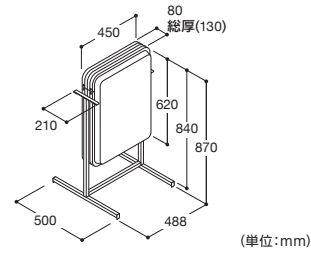

アルミスタンドサイン

ADO-207T-LED

送料 D メーカー直送 納期 4-5日

商品コード STS-110 希望小売価格 ¥79,000

フレーム / アルミ押出型材(アルマイト仕上)
カラー / シルバー(脚部:シルバー)
表示面 / アクリル成型板、乳白色2mm
表示有効寸法:W409×H579mm
面板切断寸法:W443×H613mm
照明 / 直管型LED12W
プラグ付キャプタイヤケーブル2m
脚部 / スチール鋼板(アクリル樹脂焼付塗装)
重量 / 6kg
単位 / 1台