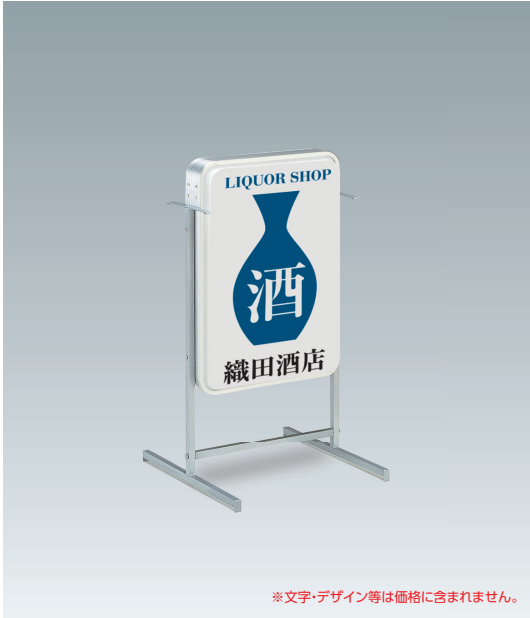

※交通状況・在庫切れ等により納期の遅れが生じる場合がございますのでご了承ください。

※希望小売価格は全て税抜です。

※文字・デザイン等は価格に含まれません。

アルミスタンドサイン

ADO-207T-LED

送料 D メーカー直送 納期 4-5日

商品コード STS-110 希望小売価格 ¥79,000

フレーム / アルミ押出型材(アルマイト仕上)
 カラー / シルバー(脚部:シルバー)
 表示面 / アクリル成型板、乳白色2mm
 表示有効寸法:W409×H579mm
 面板切断寸法:W443×H613mm
 照明 / 直管型LED12W
 プラグ付キャプタイヤケーブル2m
 脚部 / スチール鋼板(アクリル樹脂焼付塗装)
 重量 / 6kg
 単位 / 1台