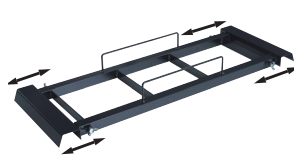

バックシートについて

PGライトLEDフォルムA用バックシートは、表面が塩ビ板1mm、裏面が軟ビ0.5mmで共に透明材を使用している袋状のカバーです。バックシートは消耗品とお考えください。ご使用になる環境により素材の性質上、熱変形が生じることがありますのでご了承ください。

仕様
■フレーム幅 / 44mm
■パネル厚み / 28mm
■ポスター保護 / 透明防水バックシート付(塩ビ)
■導光板 / アクリル4mm厚ドット印刷方式
■LED光源 / 高輝度白色LED(国産)約5,700K
■コード長 / 約5m

ご注意
■屋外に設置の際は、風の影響により転倒する恐れがありますので、転倒防止用の重しなどを乗せてご使用ください。ただし、強風の場合は、ご使用をお控えください。
■直射日光の当たる場所は避けてください。LEDの寿命が著しく低下する原因となります。
■中に入れるポスター(メディア)は、厚さ200μm以上の電飾バックライトフィルムを推奨いたします。薄手のポスターを使用した場合、導光板のドット印刷柄が表に透過することがあります。

オプション
ウエイトフレーム(可動式) 送料D メーカー直送 納期2-3日
商品コード NSE-960 希望小売価格 ¥4,500
■材質 / スチール黒色塗装仕上
■サイズ / W250×D525 ~843×H75mm
■重量 / 2.4kg

ウエイトタンク 送料D メーカー直送 納期2-3日
商品コード NSE-970 希望小売価格 ¥1,600