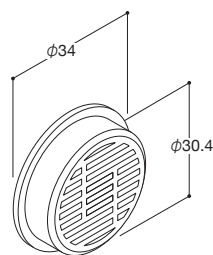

換気栓樹脂

- ■カラー/グレー
- ■単位 1個

(単位:mm)

商品コード STS-611 希望小売価格 ¥137