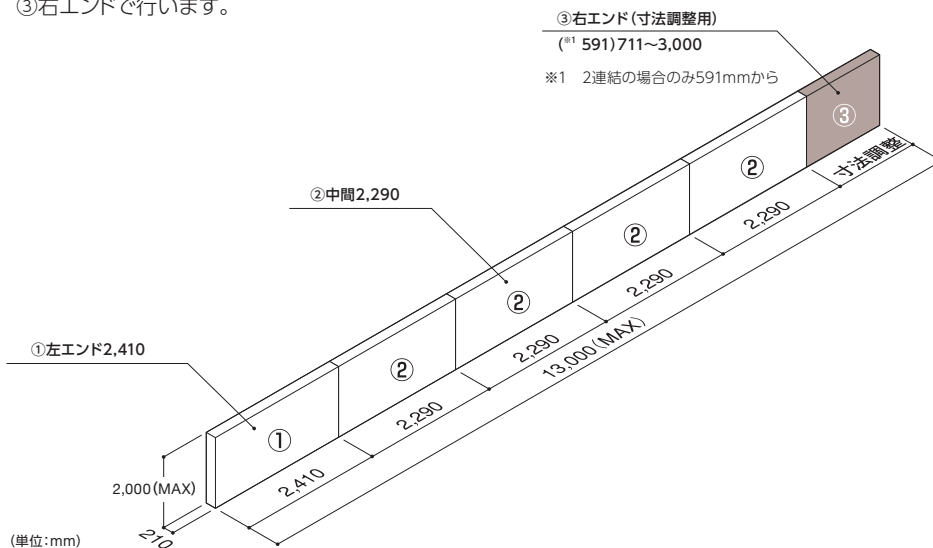

アドフレックス **ウォールタイプ210**

別途見積

フレーム	アルミニウム押出型材(アルマイト仕上)	
カラー		
	シルバー	ホワイト
本体補強材	19×19スチール角パイプ(亜鉛メッキ)	
開閉枠補強材	16×16スチール角パイプ(亜鉛メッキ)	
開閉枠カバー	見付幅7mm・20mm	
丁番	平形丁番(ステンレス)ステンレス裏板付	
下部固定ネジ	十字孔付六角ねじ(M5×16)	
表示面	フレキシブルフェイスシート	
照明(別途)	100V高効率 蛍光灯ホルダー 完成品:安定器板付仕様をご用意ください。 ノックダウン:安定器板付仕様をご用意ください。	

■構成ユニット

(単位:mm)

ユニット名	W	H
①左エンド2410	2,410	1,201~2,000
②中間2290	2,290	
③右エンド(寸法調整用)	711(591)~3,000	
④左エンドC(寸法調整用)	552~3,000	
⑤中間C(寸法調整用)	711(591)~3,000	
⑥右エンドC(20W・寸法調整用)	552~1,220	
⑦コーナー90°		

※( )内寸法は、2連結の場合のみの場合。

※連結寸法 1,201≦H≦2,000、1,350≦W≦13,000

※高さ制限8m以下

■ウォールタイプ210直管型LED蛍光灯本数(列数)

(単位:mm)

連結ユニット	1(単体)				2				3				4				5				6			
W寸法	1,344	1,867	2,486	3,001	3,631	4,157	4,776	5,302	5,921	6,447	7,066	7,592	8,211	8,737	9,356	9,882	10,501	11,027	11,646	12,172	12,791	13,317		
LED蛍光灯	1,866	2,485	3,000	3,630	4,156	4,775	5,301	5,920	6,446	7,065	7,591	8,210	8,736	9,355	9,881	10,500	11,026	11,645	12,171	12,790	13,316	13,842		
40W	1	2	2	3	3	4	4	5	5	6	6	7	7	8	8	9	9	10	10	11	11	11		
20W	1	—	1	—	1	—	1	—	1	—	1	—	1	—	1	—	1	—	1	—	1	—		

■直管型LED蛍光灯本数(段数)

H 1,201~1,500	6段
H 1,501~1,700	7段
H 1,701~1,900	8段
H 1,901~2,000	9段

■ユニット構成 寸法設定は必要な壁面W寸法に合わせて、7タイプのユニットから組み合わせます。

1. 直線を構成する場合

■細かなW寸法の調整は、
③右エンドで行います。

⑦コーナー90°

■W300×W300(表示面寸法):W90(壁面取付寸法)で設定されています。

■鈍角(90°以上)も承りますが、鋭角(90°未満)は、不可となります。