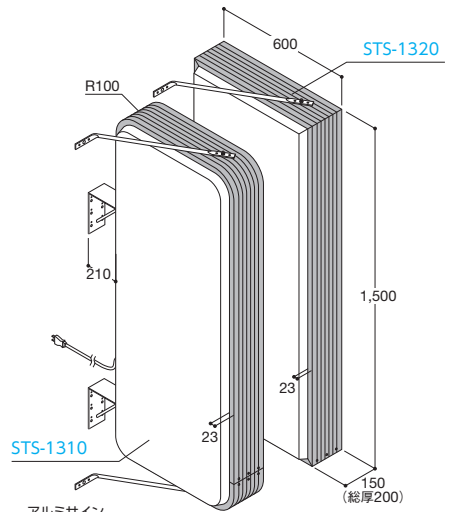

アルミサイン

ADR-5215T-LED
AD-5215T-LED

送料 D メーカー直送 納期 4~5日

商品コード STS-1310 希望小売価格 ¥126,000
商品コード STS-1320 希望小売価格 ¥126,000

フレーム / アルミ押出型材(アルマイト仕上)
カラー / シルバー
表示面 / アクリル成型板、乳白色2mm
表示有効寸法 / STS-1310:W530×H1,424mm
STS-1320:W528×H1,422mm
面板切断寸法 / W590×H1,490mm
照明 / 直管型LED40W形×1
消費電力23W
振止め棒 / L940×2本
重量 / 16kg
高さ制限 / 8m以下 単位 / 1台