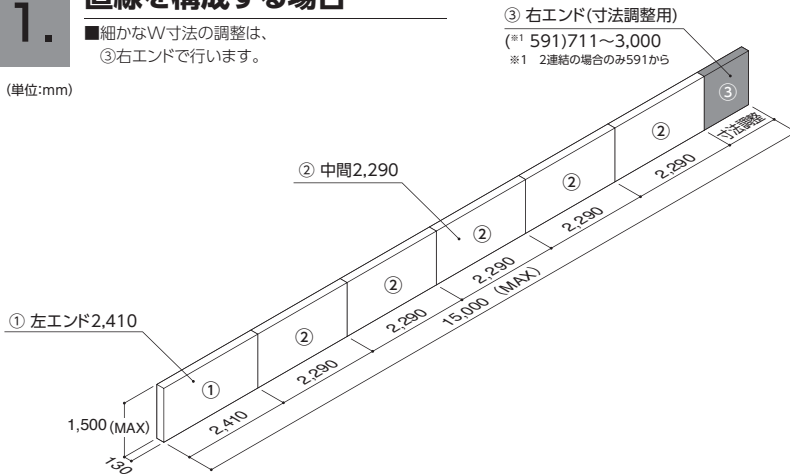

アドフレックス ウォールタイプ130LED-II

別途見積

寸法設定は必要な壁面W寸法に合わせて、7タイプのユニットから組み合わせます。

1.

直線を構成する場合

■細かなW寸法の調整は、
③右エンドで行います。

(単位:mm)

■構成ユニット

(単位:mm)

ユニット名	W	H
①左エンド2410	2,410	400 } 1,500
②中間2290	2,290	
③右エンド(寸法調整用)	711(591)~3,000	
④左エンドC(寸法調整用)	552~3,000	
⑤中間C(寸法調整用)	711(591)~3,000	
⑥右エンドC(20W・寸法調整用)	552~1,220	
⑦コーナー90°		

※( )内寸法は、2連結の場合のみの場合。

2.