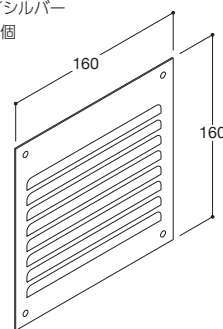

ガラリ 大

- ■アルミ板1mm・ビス類なし
- ■カラー/シルバー
- ■単位 1個

(単位:mm)

商品コード STS-612 希望小売価格 ¥1,155