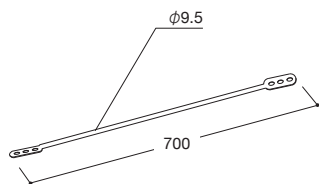

振れ止め棒 700

- ■カラー/シルバー
- ■単位 1本

(単位:mm)

商品コード STS-614 希望小売価格 ¥2,310