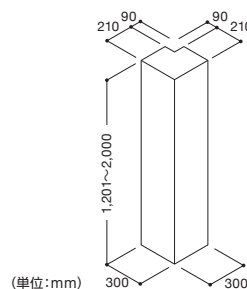

※商品の規格・仕様・価格は、予告なく変更する場合がございます。
※交通状況・在庫切れ等により納期が遅れる場合がございますのでご了承ください。
※希望小売価格は全て税抜です。