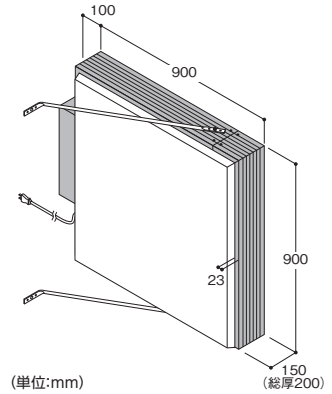

突出しアルミサイン

AD-3315T-LED

送料 D メーカー直送 納期 4~5日

商品コード STS-1230 希望小売価格 ¥150,000

フレーム / アルミ押出型材(アルマイト仕上)
カラー / シルバー
表示面 / アクリル成型板、乳白色2mm
表示有効寸法 / W798×H798mm
面板切断寸法 / W890×H890mm
照明 / 直管型LED32W形×2
消費電力36W

振止め棒 / L1,170×2本
重量 / 15kg
高さ制限 / 4m以下
単位 / 1台