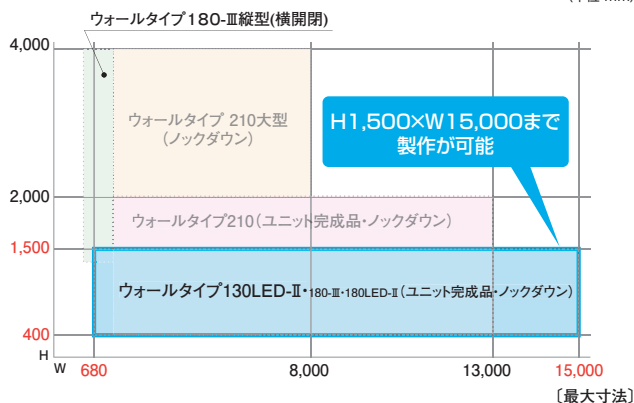

ユニット完成品に加えて、ノックダウン仕様も設定しています。

※ノックダウン仕様はお客様組立商品です。(LEDユニット・背面板は含んでおりません)

LED球数について

LEDの球数は、ユニットのH寸法(LEDパー段数)とW寸法によって異なります。

■アドフレックス・ウォールタイプ130LED-II(完成品)※LED1球あたりの消費電力(電源損失含む)の目安は、**1.1W**です。