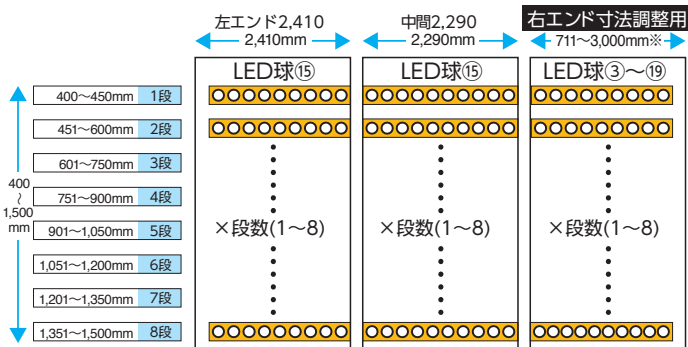

【連結ユニットの場合】

■連結ユニットのLED球数の計算方法

ご希望のW寸法に応じて、連結するユニットを選択します。選択した連結するユニットのLED球数の合計がLED総数となります。

<右エンド寸法調整用>のW寸法別LED球数表

W寸法 (mm)	591	645	795	945	1,095	1,245	1,395	1,545	1,695	1,845	1,995	2,145	2,295	2,445	2,595	2,745	2,895
LED球数	3球	4球	5球	6球	7球	8球	9球	10球	11球	12球	13球	14球	15球	16球	17球	18球	19球

※右エンド寸法調整用ユニットは、2連結の場合は [591~3,000mm] となります。

※商品の規格・仕様・価格は、予告なく変更する事がございます。
※交差状況：在庫切れ等により納期が遅れが生じる事がございますのでご了承ください。
※希望小売価格は全て税抜です。