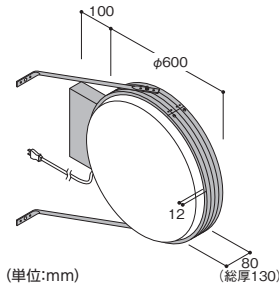

アルミサイン

ADS-6008T-LED

送料 D メーカー直送 納期 4~5日

商品コード STS-1250 希望小売価格 ¥84,000

フレーム / アルミ押出型材(アルマイト仕上)
カラー / シルバー
表示面 / アクリル成型板、乳白色2mm
表示有効寸法 / φ560
面板切断寸法 / φ592
照明 / 直管型LED400形×2
消費電力18W

振止め棒 / L700×2本
重量 / 5kg
高さ制限 / 4m以下
単位 / 1台