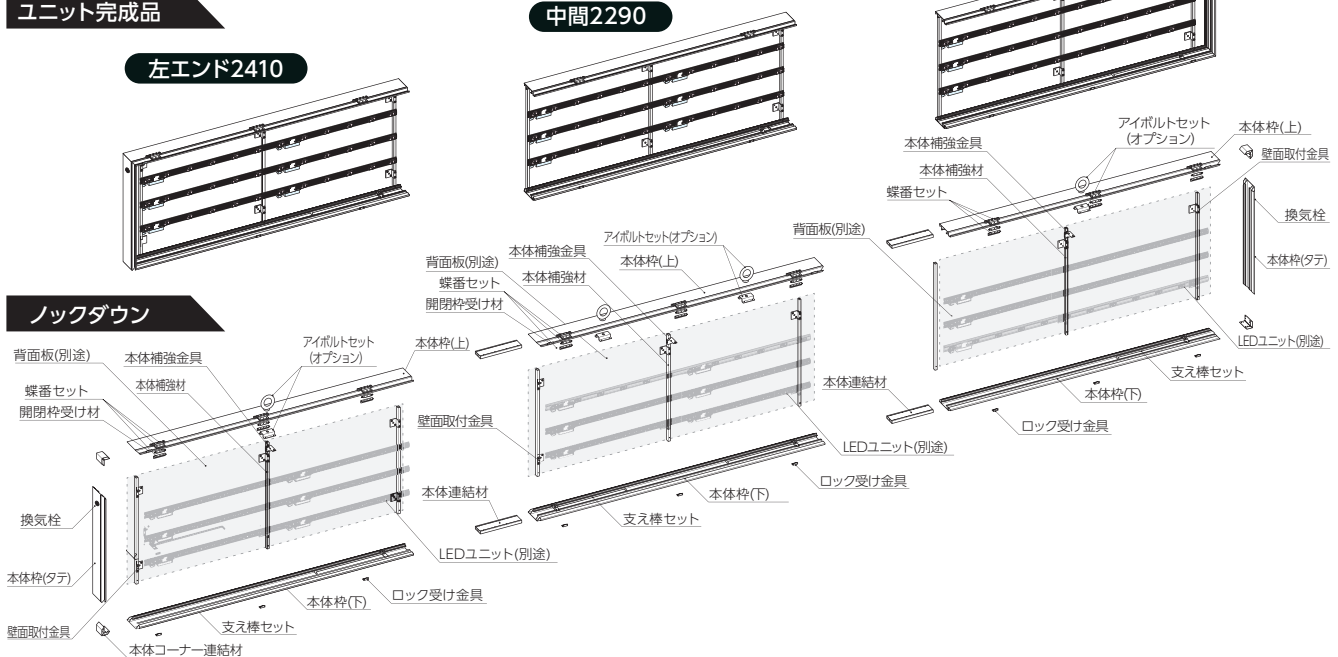

ユニット完成品

左エンド2410

中間2290

右エンド

ノックダウン

※商品の規格・仕様・価格は、予告なく変更する場合がございます。
※交通状況・在庫切れ等により納期の遅れが生じる場合がございますのでご了承ください。
※希望小売価格は全て税抜です。

マーキングフィルム

インクジェットメディア/ラミネート

サイン・POP下地材

枠

取付金具/テープ類

施工ツール

ハシゴ/脚立

保安用品・備品

ディスプレイツール

飾りビス

LED/照明

店舗用品・備品

ポスターフレーム/イーゼル

屋内用サイン

屋外対応サイン

電飾サイン

室名札/表札/銘板

掲示板/案内板

建構サイン

製作代行

技術資料