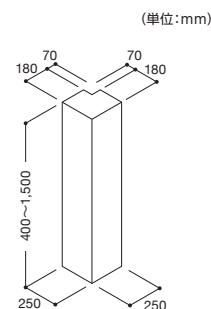

■ユニット構成 寸法設定は必要な壁面W寸法に合わせて、7タイプのユニットから組み合わせます。

直線を構成する場合

■細かなW寸法の調整は、
③右エンドで行います。

⑦コーナー90°

■W250×W250(表示面寸法):W70(壁面取付寸法)で設定されています。
■鈍角(90°以上)も承りますが、鋭角(90°未満)は、不可となります。

アドフレックス ウォールタイプ180-Ⅲ

別途見積

■サイズモジュール