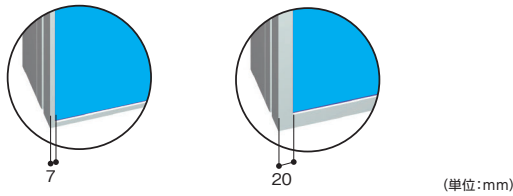

アルミフレーム／FFシート・ウォールタイプ(アドフレックス)

送料D メーカー直送 受注生産

フレキシブル フェイスシート サイン(アドフレックス)

- ■フレキシブルフェイスシートなので樹脂板のように定尺サイズに制限されず、様々なサイズへの対応が可能です。
- ■不燃FFシートもご用意しています。

フレキシブルフェイスシート(白)
マーキングフィルム(加工も承ります)

奥行きは130・180・210mmを設定

見付幅(開閉枠カバー)はフレームレス感覚の7mmと、存在感のある20mmをご用意いたしました。お店のイメージに合わせてお選びください。上部開閉枠カバーは、底を兼ねています。底が不要の場合は、営業担当までお問い合わせください。

※当社フレキシブルフェイスシートはマーキングフィルム表示を標準仕様としています。インクジェット表示をご希望の場合は別途ご用意ください。

コーナー部までシート1枚で構成

コーナー部は連結ユニットから区切りを付けずに納めることができます。

安全を考慮した丁番開閉式

大型化への対応を考慮した丁番開閉式を採用。また開口部のロックは、130LED-II・180LED-II・180-III・210タイプ共に十字孔付六角ねじ仕様です。※210大型の開口部は、ロック付蓋止めです。

ユニット完成品に加えて、ノックダウン仕様も設定しています

〈ウォールタイプ180LED-IIの場合〉

※ノックダウン仕様はお客様組立商品です。(LEDユニット・背面板は含んでおりません)

ユニット完成品

左エンド2410

中間2290

右エンド

ノックダウン

※商品の規格・仕様・価格は、予告なく変更する場合がございます。
※交通状況・在庫切れ等により納期の遅れが生じる場合がございますのでご了承ください。
※希望小売価格は全て税抜です。

マーキングフィルム

インクジェットメディア/ラミネート

サイン・POP下地材

枠

取付金具/テープ類

施工ツール

ハシゴ/脚立

保安用品・備品

ディスプレイツール

飾りビス

LED/照明

店舗用品・備品

ポスターフレーム/イーゼル

屋内用サイン

屋外対応サイン

電飾サイン

室名札/表札/銘板

掲示板/案内板

建構サイン

製作代行

技術資料