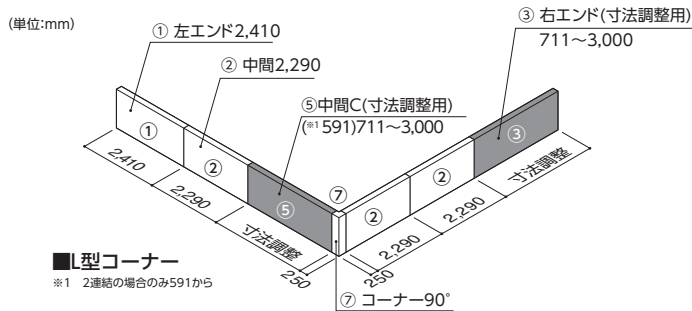

コーナーを構成する場合

■細かなW寸法の調整は、
⑤中間Cと③右エンドで行います。

(単位:mm)

■L型コーナー

※1 2連結の場合のみ591から