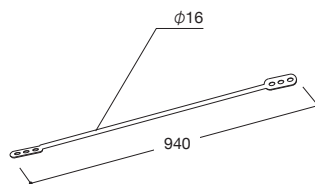

振れ止め棒 940

- ■カラー/シルバー
- ■単位 1本

(単位:mm)

商品コード STS-615 希望小売価格 ¥2,730