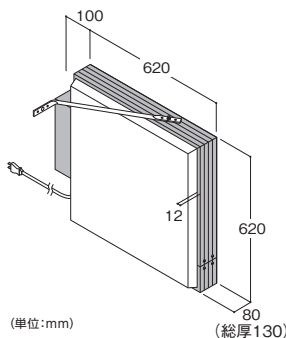

突出しアルミサイン

ADR-2208T-LED

送料 D メーカー直送 納期 4~5日

商品コード **STS-5000** 希望小売価格 ¥72,000

フレーム / アルミ押出形材(アルマイト仕上) 振止め棒 / L940×1本
カラー / シルバー 高さ制限 / 4m以下
表示面 / アクリル成型板、乳白色2mm 重量 / 6kg
表示有効寸法 / W583×H583mm 単位 / 1台
面板切断寸法 / W613×H613mm
照明 / 直管型LED20W形×1、消費電力12W