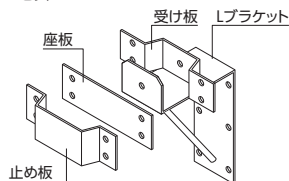

L型ブラケットセット(出幅150用)

- ■T-LED/FL兼用
- ■カラー/亜鉛メッキ
- ■単位/1セット

<セット内容>

Lブラケット×2、止め板×2、四角ボルト×2
受け板×2、ステンレスナベビス(M6×16)×8
座板×2、スプリングワッシャー×8

商品コード STS-914 希望小売価格 ¥9,300