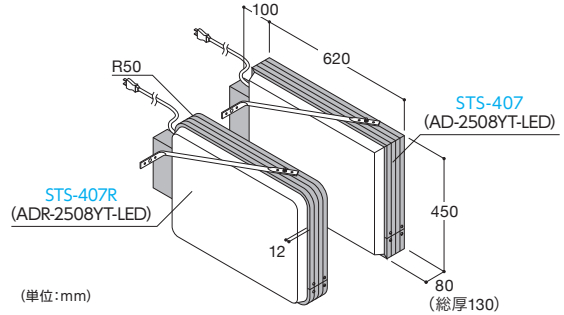

突出しアルミサイン

ADR-2508YT-LED / AD-2508YT-LED

送料 D メーカー直送 納期 4~5日

商品コード **STS-407R** 希望小売価格 ¥61,000

商品コード **STS-407** 希望小売価格 ¥61,000

フレーム / アルミ押出形材(アルマイト仕上) 振止め棒 / L940×1本
カラー / シルバー 高さ制限 / 4m以下
表示面 / アクリル成型板、乳白色2mm 重量 / 4kg
表示有効寸法 / STS-407R:W579×H409mm 単位 / 1台
STS-407 :W583×H413mm
面板切断寸法 / W613×H443mm
照明 / 直管型LED20W形×1、消費電力12W

マーキング
フィルム

インクジェット
メディア/
ラミネート

サインPOP
下地材

枠

取付金物/
テープ類

施工ツール

ハシゴ/脚立

保安用品・
備品

ディスプレイ
ツール

飾りビス

LED/照明

店舗用品・
備品

ポスター
フレーム/
イーゼル

屋内用
サイン

屋外対応
サイン

電飾サイン

室名札/
表札/銘板

掲示板/
案内板

建種サイン

製作代行

技術資料