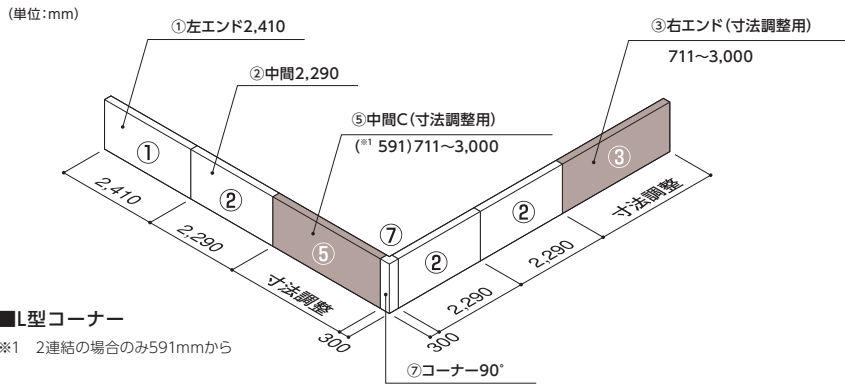

2.

コーナーを構成する場合

■細かなW寸法の調整は、
⑤中間Cと③右エンドで行います。

■L型コーナー

※1 2連結の場合のみ591mmから