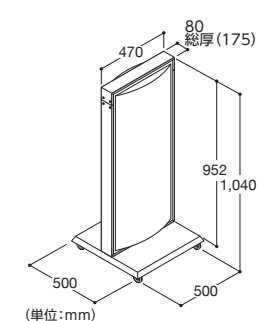

(単位:mm)

アルミスタンドサイン

ADO-701T-LED

送料 D メン
期 4-5日

商品コード STS-602 希望小売価格 ¥110,000

フレーム / アルミ押出型材(アルマイト仕上)

カラー / シルバー(脚部:シルバー)・ブラック(脚部:ブラック)

表示面 / アクリル成型板 乳白色2mm

表示有効寸法:W450×H915mm(R部)

面板切断寸法:W462×H943mm

照明 / 直管型LED18W プラグ付キャプタイヤケーブル2m

脚部 / スチール鋼板(アクリル樹脂焼付塗装) キャスター付(φ40)

重量 / 15.5kg

単位 / 1台

※商品の規格・仕様・価格は、予告なく変更する場合がございます。

※交通状況・在庫切れ等により納期の遅れが生じる場合がございますのでご了承ください。

※希望小売価格は全て税抜です。