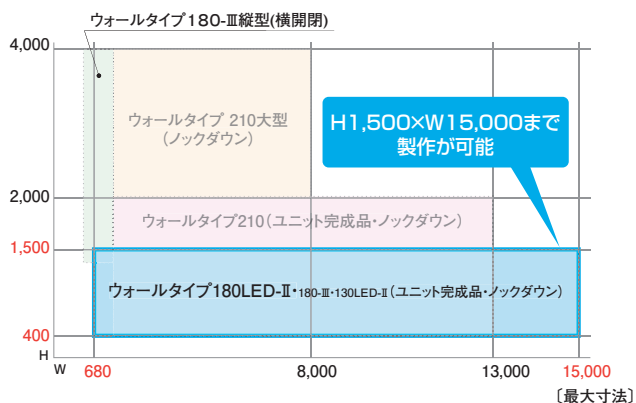

ユニット完成品に加えて、ノックダウン仕様も設定しています。

※ノックダウン仕様はお客様組立商品です。(LEDユニット・背面板は含んでおりません)

LED球数について

LEDの球数は、ユニットのH寸法(LEDバー段数)とW寸法によって異なります。

■アドフレックス・ウォールタイプ180LED-II(完成品)※LED1球あたりの消費電力(電源損失含む)の目安は、**2.3W**です。