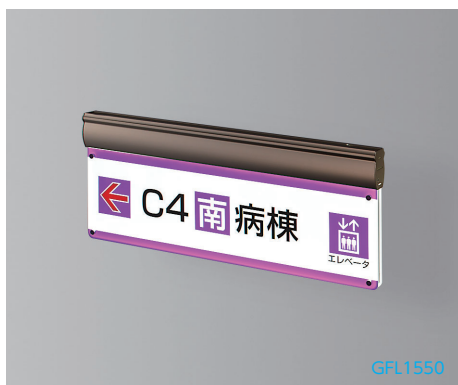

商品コード	サイズ (表示面)	単位	M 価格 (無地)
GFL1530	W300×H150mm	1 台	¥67,000
GFL2030	W300×H200mm		¥69,000
GFL2530	W300×H250mm		¥72,000
GFL3030	W300×H300mm		¥74,000
GFL1550	W500×H150mm		¥85,000
GFL2050	W500×H200mm		¥87,000
GFL2550	W500×H250mm		¥89,000
GFL1570	W700×H150mm		¥100,000
GFL2070	W700×H200mm		¥103,000
GFL2570	W700×H250mm		¥105,000