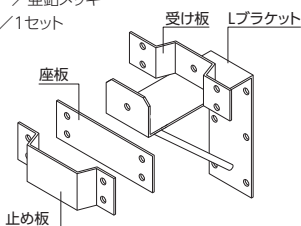

突出し／スタンドサイン オプション品

送料 D メーカー直送 納期 4~5日

L型ブラケットセット

- ■T-LED/FL兼用
- ■カラー/亜鉛メッキ
- ■単位/1セット

<セット内容>

Lブラケット×2、止め板×2、四角ボルト×2
受け板×2、ステンレスナベビス(M6×16)×8
座板×2、スプリングワッシャー×8

商品コード STS-608 希望小売価格 ¥9,300

マーキング
フィルム

インクジェット
メディア
/ラミネート

サイン-POP
下地材

枠

取付金物
/テープ類

施工ツール

ハシゴ/脚立

保安用品
・備品

ディスプレイ
ツール

飾りビス

LED/照明

店舗用品
・備品

ポスター
フレーム
/イーゼル

屋内用
サイン

屋外対応
サイン

電飾サイン

室名札/表札
/銘板

掲示板
/案内板

建植サイン

製作代行

技術資料