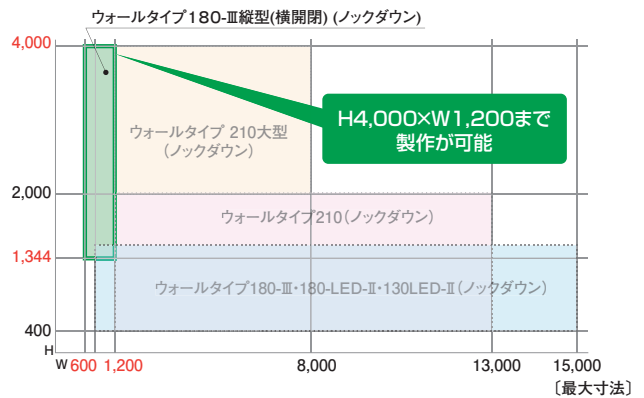

■ユニット構成 寸法設定は必要な壁面W寸法に合わせて、7タイプのユニットから組み合わせます。

直線を構成する場合

■細かなW寸法の調整は、
③右エンドで行います。

⑦コーナー90°

■W250×W250(表示面寸法):W70(壁面取付寸法)で設定されています。
■鈍角(90°以上)も承りますが、鋭角(90°未満)は、不可となります。

アドフレックス ウォールタイプ180-Ⅲ

別途見積

■サイズモジュール