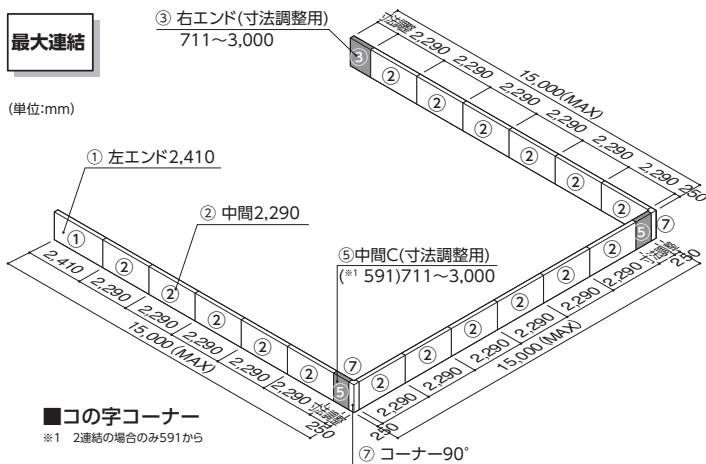

最大連結

(単位:mm)

■コの字コーナー

※1 2連結の場合のみ591から