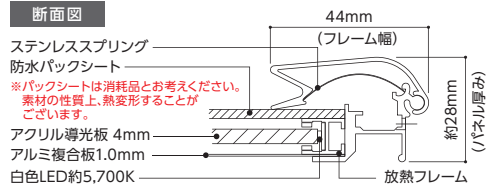

屋外対応!全天候型4辺開閉式LEDサイン

AC100V直結!
プラグを挿すだけ!

お使い頂くポスターについて

LEDパネルにセットいただくポスター(メディア)は、厚さ200 μ m以上の電飾バックライトフィルムを推奨しております。薄手のメディアをお使い頂いた場合、導光板のドット印刷柄が透過し気になる場合がございますので、厚手のバックライトフィルムのご使用を奨めております。

バックシートについて

PGライトLEDフォルムA用バックシートは、表面が塩ビ板1mm、裏面が軟ビ0.5mmで共に透明材を使用している袋状のカバーです。バックシートは消耗品とお考えください。ご使用になる環境により素材の性質上、熱変形が生じることがありますのでご了承ください。

仕様
■フレーム幅 / 44mm
■パネル厚み / 28mm
■ポスター保護 / 透明防水バックシート付(塩ビ)
■導光板 / アクリル4mm厚ドット印刷方式
■LED光源 / 高輝度白色LED(国産)約5,700K
■コード長 / 約5m

ご注意
■屋外に設置の際は、風の影響により転倒する恐れがありますので、転倒防止用の重しなどを乗せてご使用ください。ただし、強風の場合は、ご使用をお控えください。
■直射日光の当たる場所は避けてください。LEDの寿命が著しく低下する原因となります。
■中に入れるポスター(メディア)は、厚さ200μm以上の電飾バックライトフィルムを推奨いたします。薄手のポスターを使用した場合、導光板のドット印刷柄が表に透過することがあります。

オプション
ウエイトフレーム(可動式) 送料D メーカー直送 納期2-3日
商品コード NSE-960 希望小売価格 ¥4,500
■材質 / スチール黒色塗装仕上
■サイズ / W250×D525 ~843×H75mm
■重量 / 2.4kg

ウエイトタンク 送料D メーカー直送 納期2-3日
商品コード NSE-970 希望小売価格 ¥1,600

■材質 / 樹脂成型品(ポリエチレン)
■サイズ / W160×H170×D500mm
■重量 / 10kg(満水時)

PGライト LEDフォルムA (片面)

※カラーをお選びいただき、ご注文の際にご指定ください。

商品コード	タイプ	表示有効寸法	開脚時全高	最大脚幅	本体全幅	消費電力	照度	重量	単位	希望小売価格
NSE-420	A1	W566×H 816mm	1,087mm	590mm	656mm	36W	3,200lx	8.5kg		¥172,000
NSE-430	B1	W700×H1,005mm	1,350mm	742mm	790mm	43W	4,300lx	12.5kg	1台	¥200,000
NSE-440	B2	W487×H 703mm	985mm	590mm	577mm	10W	2,500lx	8.3kg		¥132,500

※商品の規格・仕様・価格は、予告なく変更する場合がございます。
※交通状況・在庫切れ等により納期の遅れが生じる場合がございますのでご了承ください。
※希望小売価格は全て税抜です。

マーキングフィルム
インクジェットメディア/ラミネート
サインPOP下地材
枠
取付金物/テープ類
施工ツール

ハシゴ/脚立
保安用品・備品
ディスプレイツール

飾りビス
LED/照明

店舗用品・備品
ポスターフレーム/イーゼル

屋内用サイン
屋外対応サイン

電飾サイン
室名札/表札/銘板

掲示板/案内板

建植サイン

製作代行

技術資料