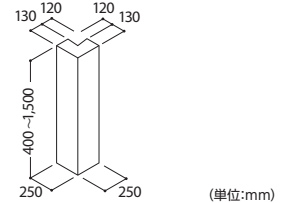

(単位:mm)

■コの字コーナー

※1 2連結の場合のみ591から

130LED-II

⑦コーナー90°

■W250×W250(表示面寸法):W120(壁面取付寸法)で設定されています。

■鈍角(90°以上)も承りますが、鋭角(90°未満)は、不可となります。

(単位:mm)