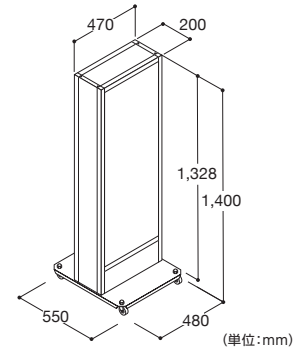

ADO-930NT-LED

送料 D メーカー直送 納期 4~5日

商品コード **STS-901** 希望小売価格 ¥126,000

フレーム / アルミ押出形材(アルマイト仕上)

カラー / シルバー(脚部:シルバー)・ブラック(脚部:ブラック)

表示面 / アクリル 乳白色3mm

表示有効寸法:W420×H1,130mm

面板切断寸法:W462×H1,157mm(乳半)

照明 / 直管型LED23W プラグ付キャプタイヤケーブル2m

脚部 / スチール鋼板(アクリル樹脂焼付塗装) キャスター付(φ50)

重量 / 21kg

単位 / 1台

マーキング
フィルム

インクジェット
メディア/
ラミネート

サイン・POP
下地材

枠

取付金物/
テープ類

施工ツール

ハシゴ/脚立

保安用品・
備品

ディスプレイ
ツール

飾りビス

LED/照明

店舗用品・
備品

ポスター
フレーム/
イーゼル

屋内用
サイン

屋外対応
サイン

電飾サイン

室名札/
表札/銘板

掲示板/
案内板

建種サイン

製作代行

技術資料