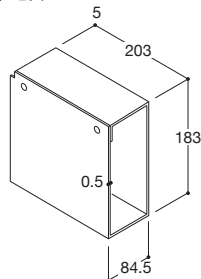

ガラリ 大

- アルミ板1mm・ビス類なし
- カラー/シルバー
- 単位 1個

(単位:mm)

商品コード STS-612 希望小売価格 ¥1,155

アルミL脚カバー(出幅208)

- ビス付
- カラー/シルバー
- 単位 2個1セット

(単位:mm)

商品コード STS-617 希望小売価格 ¥6,900