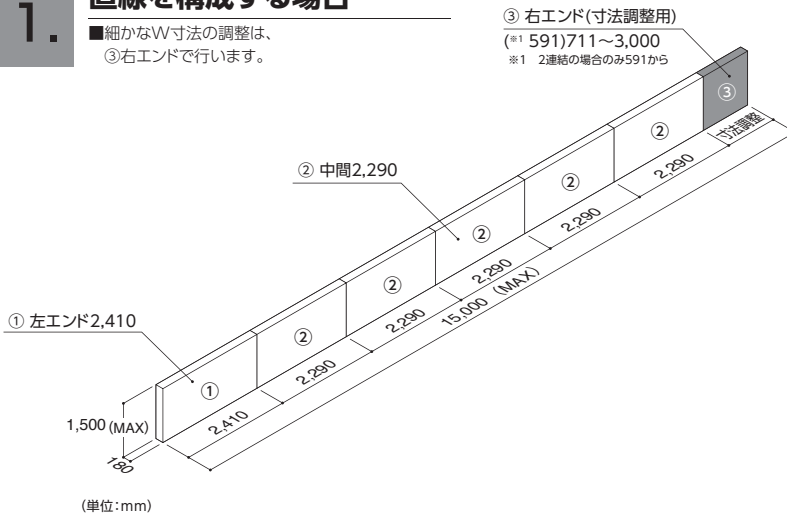

アドフレックス ウォールタイプ180LED-II

別途見積

寸法設定は必要な壁面W寸法に合わせて、7タイプのユニットから組み合わせます。

1.

直線を構成する場合

■細かなW寸法の調整は、
③右エンドで行います。

■構成ユニット

(単位:mm)

ユニット名	W	H
①左エンド2410	2,410	400 } 1,500
②中間2290	2,290	
③右エンド(寸法調整用)	711(591)~3,000	
④左エンドC(寸法調整用)	552~3,000	
⑤中間C(寸法調整用)	711(591)~3,000	
⑥右エンドC(20W・寸法調整用)	552~1,220	
⑦コーナー90°		

※( )内寸法は、2連結の場合のみの場合。

2.

コーナーを構成する場合

■細かなW寸法の調整は、
⑤中間Cと③右エンドで行います。