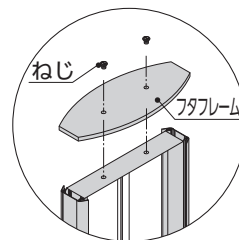

内部光源に使用の蛍光灯型LEDをリニューアル。
乳白色と透明の平板の間に表示シートを挟み込み
ラウンド(湾曲)させる800T系。

※文字・デザイン等は価格に含まれません。

上部のネジを外して簡単に表示シート交換ができるので季節毎に表示内容を変えるなど、新しいプレゼンテーションが可能になりました。

※透明・乳白色のアクリルの間に、水が入る場合があります。水の侵入が気になる場合は小口にテープを貼ることをお奨めします。インクジェットメディアを屋外で使用する場合は、溶剤系もしくは油性の物をご使用ください。

マーキング
フィルム

インクジェット
メディア
/ラミネート

サインPOP
下地材

枠

取付金物
/テープ類

施工ツール

ハシゴ/脚立

保安用品
・備品

ディスプレイ
ツール

飾りビス

LED/照明

店舗用品
・備品

ポスター
フレーム
/イーゼル

屋内用
サイン

屋外対応
サイン

電飾サイン

室名札/表札
/銘板

掲示板
/案内板

建植サイン

製作代行

技術資料

シート
はさみ込

ブラック

※文字・デザイン等は価格に含まれません。

シルバー

アルミスタンドサイン

ADO-800T-LED

送料 D メーカー直送 納期 4-5日

商品コード STS-600 希望小売価格 ¥126,000

フレーム / アルミ押出型材(アルマイト仕上)

カラー / シルバー(脚部:シルバー)・ブラック(脚部:ブラック)

表示面 / アクリル 乳白色2mm+透明1mm

表示有効寸法:W432×H1,252mm (R部)

面板切断寸法:W476×H1,265mm (乳半)

W462×H1,265mm (透明)

照明 / 直管型LED23W プラグ付キャプタイヤケーブル2m

脚部 / スチール鋼板(アクリル樹脂焼付塗装) キャスター付(φ50)

重量 / 20kg

単位 / 1台

※商品の規格・仕様・価格は、予告なく変更する場合がございます。

※交通状況・在庫切れ等により納期の遅れが生じる場合がございますのでご了承ください。

※希望小売価格は全て税抜です。