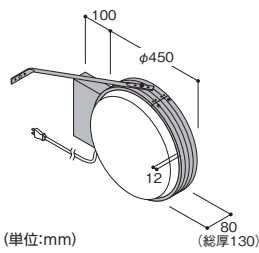

アルミサイン

ADS-4508T-LED

送料 D メーカー直送 納期 4~5日

商品コード STS-1240 希望小売価格 ¥70,000

フレーム / アルミ押出型材(アルマイト仕上)
カラー / シルバー
表示面 / アクリル成型板、乳白色2mm
表示有効寸法 / φ410
面板切断寸法 / φ444
照明 / 直管型LED400形×1
消費電力9W

振止め棒 / L700×1本
重量 / 4kg
高さ制限 / 4m以下
単位 / 1台