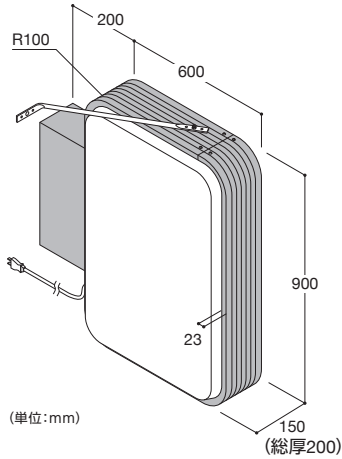

突出しアルミサイン

ADR-3215TT-LED

送料 D メーカー直送 納期 4~5日

商品コード STS-412R 希望小売価格 ¥103,000

フレーム / アルミ押出型材(アルマイト仕上)
カラー / シルバー
表示面 / アクリル成型板、乳白色2mm
表示有効寸法 / W528×H828mm
面板切断寸法 / W590×H890mm
照明 / 直管型LED32W形×1
消費電力18W

振止め棒 / L940×1本
高さ制限 / 4m以下
重量 / 11kg
単位 / 1台