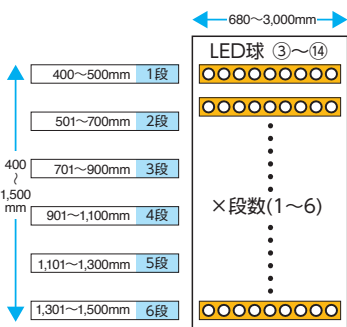

【単体ユニットの場合】

■単体ユニットのLED球数の計算方法

【W寸法のLED球数】×【段数】=LED総数

W寸法別LED球数表

W寸法 (mm)	680	865	1,065	1,265	1,465	1,665	1,865	2,065	2,265	2,465	2,665	2,865
	864	1,064	1,264	1,464	1,664	1,864	2,064	2,264	2,464	2,664	2,864	3,000
LED球数	3球	4球	5球	6球	7球	8球	9球	10球	11球	12球	13球	14球
	×	×	×	×	×	×	×	×	×	×	×	×
	段数	段数	段数	段数	段数	段数	段数	段数	段数	段数	段数	段数