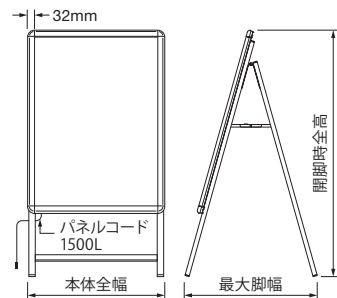

コード根元は、被覆の厚い強化コードを用い衝撃に強い仕様になっています。