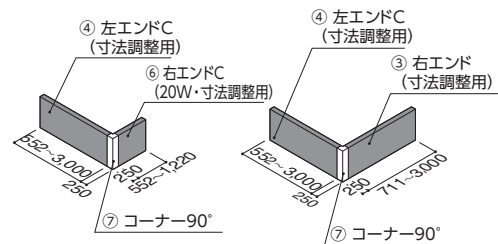

最小連結

(単位:mm)

■最小サイズの設定は、
④左エンドCと⑥右エンドC、
又は③右エンドで行います。

マーキングフィルム

インクジェットメディア/ラミネート

サイン・POP下地材

枠

取付金物/テープ類

施工ツール

ハシゴ/脚立

保安用品・備品

ディスプレイツール

飾りビス

LED/照明

店舗用品・備品

ポスターフレーム/イーゼル

屋内用サイン

屋外対応サイン

電飾サイン

室名札/表札/銘板

掲示板/案内板

建種サイン

製作代行

技術資料

※商品の規格・仕様・価格は、予告なく変更する事がございます。
※交通状況・在庫切れ等により納期の遅れが生じる事がございますのでご了承ください。
※希望小売価格は全て税抜です。

HELL013

499