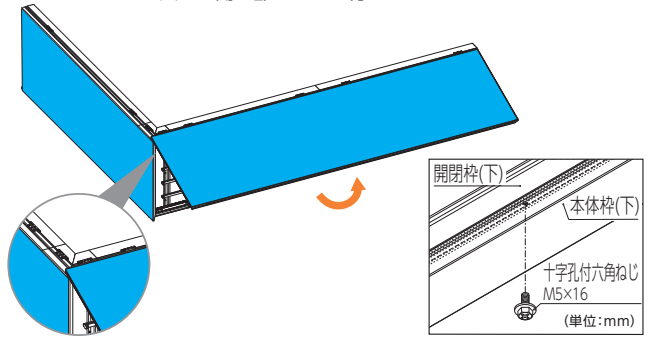

安全を考慮した丁番開閉式

大型化への対応を考慮した丁番開閉式を採用。また開口部のロックは、130LED-II・180LED-II・180-III・210タイプ共に十字孔付六角ねじ仕様です。※210大型の開口部は、ロック付蓋止めです。

ユニット完成品に加えて、ノックダウン仕様も設定しています

〈ウォールタイプ180LED-IIの場合〉

※ノックダウン仕様はお客様組立商品です。(LEDユニット・背面板は含んでおりません)