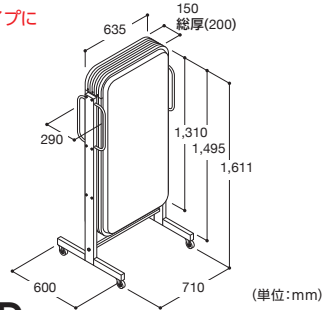

アルミスタンドサイン

ADO-400T-LED

送料 D メーカー直送 納期 4-5日

商品コード STS-106 希望小売価格 ¥158,000

フレーム / アルミ押出型材(アルマイト仕上)
カラー / シルバー(脚部:シルバー)
表示面 / アクリル成型板、乳白色2mm
表示有効寸法:W553×H1,220mm
面板切断寸法:W625×H1,300mm
照明 / 直管型LED46W
プラグ付キャプタイヤケーブル2m
脚部 / スチール鋼板(アクリル樹脂焼付塗装) キャスター付(φ50)
重量 / 22kg
単位 / 1台