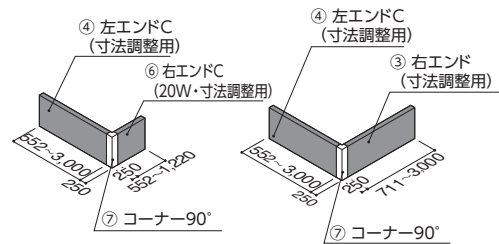

マーキング
フィルム

インクジェット
メディア/
ラミネート

サイン・POP
下地材

枠

取付金物/
テープ類

施工ツール

ハシゴ/脚立

保安用品・
備品

ディスプレイ
ツール

飾りビス

LED/照明

店舗用品・
備品

ポスター
フレーム/
イーゼル

屋内用
サイン

屋外対応
サイン

電飾サイン

室名札/
表札/銘板

掲示板/
案内板

建構サイン

製作代行

技術資料

※商品の規格・仕様・価格は、予告なく変更する場合がございます。
※交通状況・在庫切れ等により納期の遅れが生じる場合がございますのでご了承ください。
※希望小売価格は全て税抜です。

HELL013

501