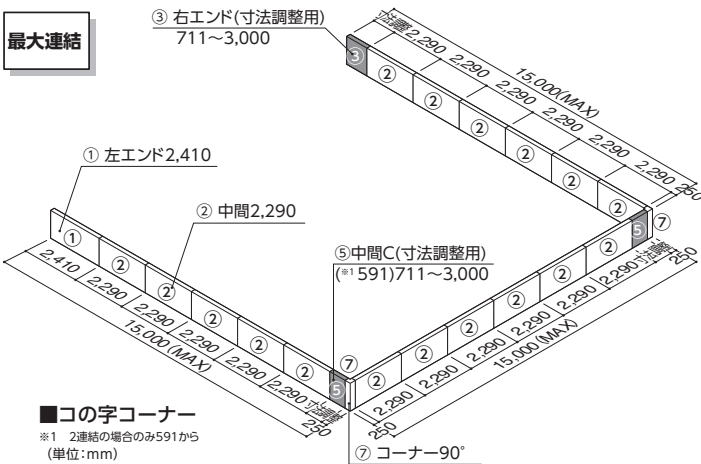

最大連結

最小連結

■最小サイズの設定は、
④左エンドCと⑥右エンドC、
又は③右エンドで行います。