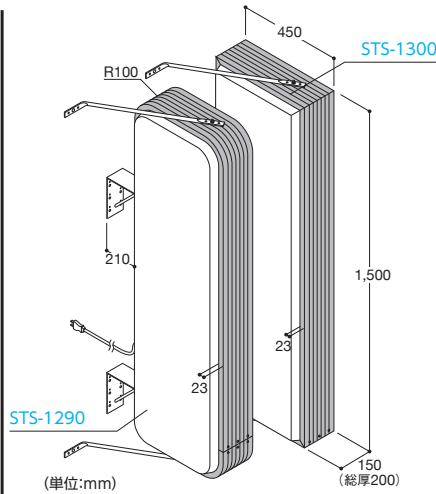

振止め棒 / L940×2本
 重量 / 12kg
 高さ制限 / 4m以下
 単位 / 1台

アルミサイン

ADR-4515T-LED
AD-4515T-LED

送料 D メーカー直送 納期 4~5日

商品コード STS-1270 希望小売価格 ¥105,000
商品コード STS-1280 希望小売価格 ¥105,000

フレーム / アルミ押出型材(アルマイト仕上)
カラー / シルバー
表示面 / アクリル成型板、乳白色2mm
表示有効寸法 / STS-1270:W380×H1,200mm
STS-1280:W376×H1,192mm
面板切断寸法 / W440×H1,260mm
照明 / 直管型LED40W形×1
消費電力23W
振止め棒 / L940×2本
重量 / STS-1270:13kg
STS-1280:11kg
高さ制限 / 4m以下 単位 / 1台