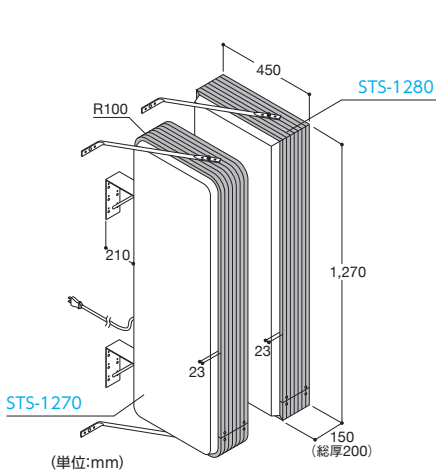

アルミサイン

ADR-4515T-LED
AD-4515T-LED

送料 D メーカー直送 納期 4~5日

商品コード STS-1270 希望小売価格 ¥105,000
商品コード STS-1280 希望小売価格 ¥105,000

フレーム / アルミ押出型材(アルマイト仕上)
カラー / シルバー
表示面 / アクリル成型板、乳白色2mm
表示有効寸法 / STS-1270:W380×H1,200mm
STS-1280:W376×H1,192mm
面板切断寸法 / W440×H1,260mm
照明 / 直管型LED40W形×1
消費電力23W
振止め棒 / L940×2本
重量 / STS-1270:13kg
STS-1280:11kg
高さ制限 / 4m以下 単位 / 1台