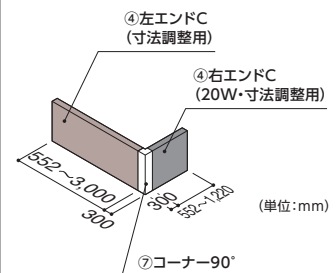

最大連結

■コの字コーナー

※1 2連結の場合のみ591mmから

最小連結

■最小サイズの設定は、
④左エンドCと⑥右エンドC、
又は③右エンドで行います。

※商品の規格・仕様・価格は、予告なく変更する事がございます。
※交通状況・在庫切れ等により納期の遅れが生じる事がございますのでご了承ください。
※希望小売価格は全て税抜です。

HELL013

505