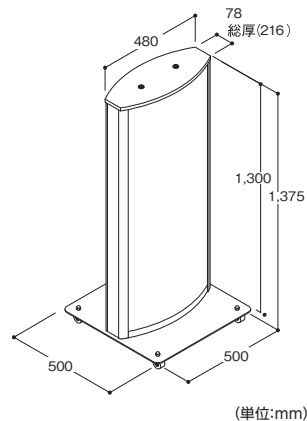

アルミスタンドサイン

ADO-800T-LED

送料 D メーカー直送 納期 4-5日

商品コード STS-600 希望小売価格 ¥126,000

フレーム / アルミ押出型材(アルマイト仕上)

カラー / シルバー(脚部:シルバー)・ブラック(脚部:ブラック)

表示面 / アクリル 乳白色2mm+透明1mm

表示有効寸法:W432×H1,252mm (R部)

面板切断寸法:W476×H1,265mm (乳半)

W462×H1,265mm (透明)

照明 / 直管型LED23W プラグ付キャプタイヤケーブル2m

脚部 / スチール鋼板(アクリル樹脂焼付塗装) キャスター付(φ50)

重量 / 20kg

単位 / 1台

※商品の規格・仕様・価格は、予告なく変更する場合がございます。

※交通状況・在庫切れ等により納期の遅れが生じる場合がございますのでご了承ください。

※希望小売価格は全て税抜です。