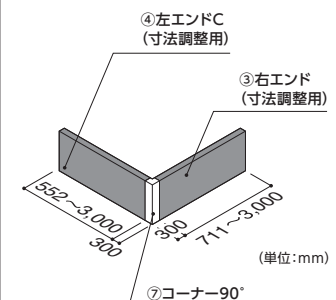

最大連結

■コの字コーナー

※1 2連結の場合のみ591mmから

最小連結

■最小サイズの設定は、
④左エンドCと⑥右エンドC、
又は③右エンドで行います。

※商品の規格・仕様・価格は、予告なく変更する事がございます。
※交通状況・在庫切れ等により納期の遅れが生じる事がございますのでご了承ください。
※希望小売価格は全て税抜です。

HELL013

505