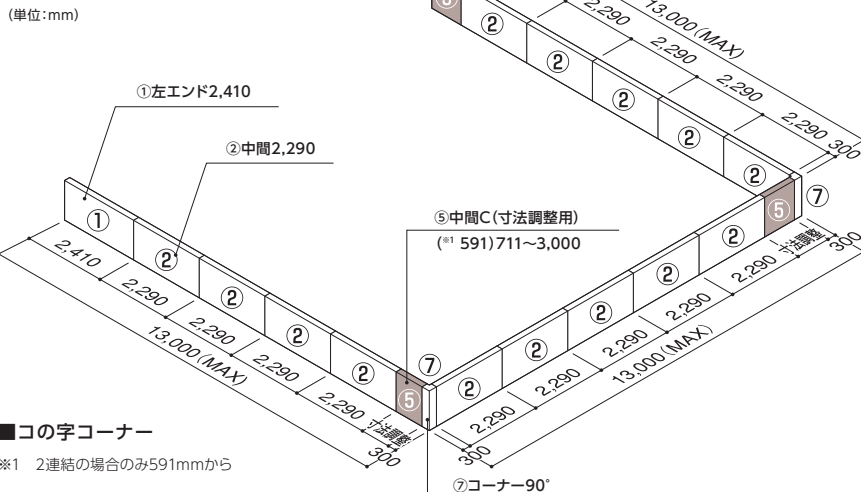

最大連結

■コの字コーナー

※1 2連結の場合のみ591mmから

最小連結

■最小サイズの設定は、
④左エンドCと⑥右エンドC、
又は③右エンドで行います。

※商品の規格・仕様・価格は、予告なく変更する事がございます。
※交通状況・在庫切れ等により納期の遅れが生じる事がございますのでご了承ください。
※希望小売価格は全て税抜です。

HELL013

505