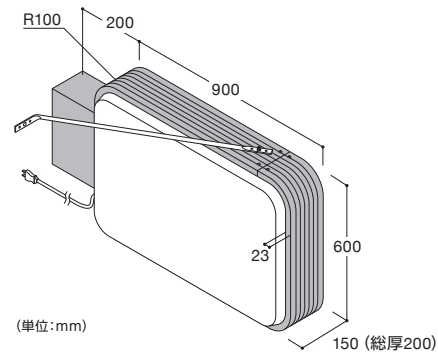

送料 D メーカー直送 納期 4~5日

商品コード **STS-408R** 希望小売価格 ¥61,000商品コード **STS-408** 希望小売価格 ¥61,000

フレーム / アルミ押出形材(アルマイト仕上) 振止め棒 / L700×1本
 カラー / シルバー 高さ制限 / 4m以下
 表示面 / アクリル成型板、乳白色2mm 重量 / 4kg
 表示有効寸法 / STS-408R:W409×H579mm 単位 / 1台
 STS-408 :W413×H583mm
 面板切断寸法 / W443×H613mm
 照明 / 直管型LED20W形×1、消費電力12W