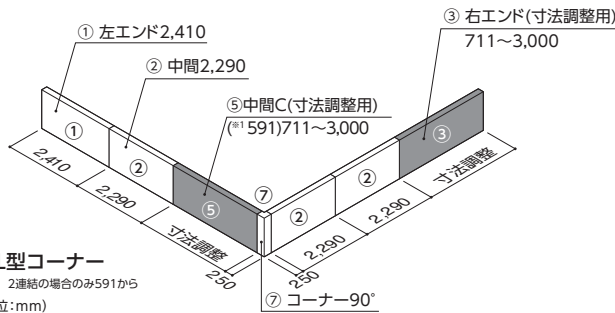

アドフレックス ウォールタイプ180LED-II

別途見積

寸法設定は必要な壁面W寸法に合わせて、7タイプのユニットから組み合わせます。

1.

直線を構成する場合

■細かなW寸法の調整は、
③右エンドで行います。

■構成ユニット

(単位:mm)

ユニット名	W	H
①左エンド2410	2,410	400 } 1,500
②中間2290	2,290	
③右エンド(寸法調整用)	711(591)~3,000	
④左エンドC(寸法調整用)	552~3,000	
⑤中間C(寸法調整用)	711(591)~3,000	
⑥右エンドC(20W・寸法調整用)	552~1,220	
⑦コーナー90°		

※( )内寸法は、2連結の場合のみの場合。

2.

コーナーを構成する場合

■細かなW寸法の調整は、
⑤中間Cと③右エンドで行います。

180LED-II

⑦コーナー90°

■W250×W250(表示面寸法):W70(壁面取付寸法)で
設定されています。

■鈍角(90°以上)も承りますが、鋭角(90°未満)は、
不可となります。

最大連結

最小連結

■最小サイズの設定は、
④左エンドCと⑥右エンドC、
又は③右エンドで行います。

マーキング
フィルム

インクジェット
メディア/
ラミネート

サイン・POP
下地材

枠

取付金物/
テープ類

施工ツール

ハシゴ/脚立

保安用品・
備品

ディスプレイ
ツール

飾りビス

LED/照明

店舗用品・
備品

ポスター
フレーム/
イーゼル

屋内用
サイン

屋外対応
サイン

電飾サイン

室名札/
表札/銘板

掲示板/
案内板

建構サイン

製作代行

技術資料

※商品の規格・仕様・価格は、予告なく変更する場合がございます。
※交通状況・在庫切れ等により納期の遅れが生じる場合がございますのでご了承ください。
※希望小売価格は全て税抜です。

HELL013

501