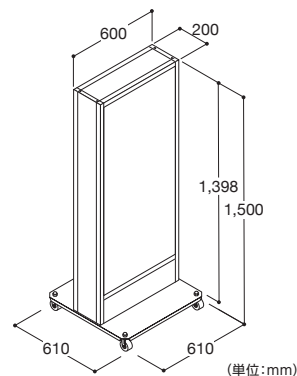

ADO-920NT-LED

送料
D
メーカー
直送
納期
4-5日

商品コード **STS-900** 希望小売価格 ¥164,000

フレーム / アルミ押出型材(アルマイト仕上)
カラー / シルバー(脚部:シルバー)・ブラック(脚部:ブラック)
表示面 / アクリル 乳白色3mm
表示有効寸法:W550×H1,190mm
面板切断寸法:W592×H1,217mm(乳半)
照明 / 直管型LED23W プラグ付キャブタイヤケーブル2m
脚部 / スチール鋼板(アクリル樹脂焼付塗装) キャスター付(φ75)
重量 / 27kg
単位 / 1台