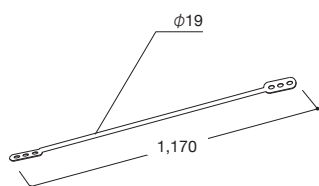

振れ止め棒 1170

- ■カラー/シルバー
- ■単位 1本

(単位:mm)

商品コード STS-616 希望小売価格 ¥3,465

<L型ブラケット / アルミ脚カバー 対応機種>

ADR・AD-4515T-LED ADR・AD-5515T-LED
ADR・AD-5215T-LED ADR・AD-6515T-LED
ADR・AD-6215T-LED ADR・AD-7215T-LED

※商品の規格・仕様・価格は、予告なく変更する場合がございます。
※交通状況・在庫切れ等により納期の遅れが生じる場合がございますのでご了承ください。
※希望小売価格は全て税抜です。