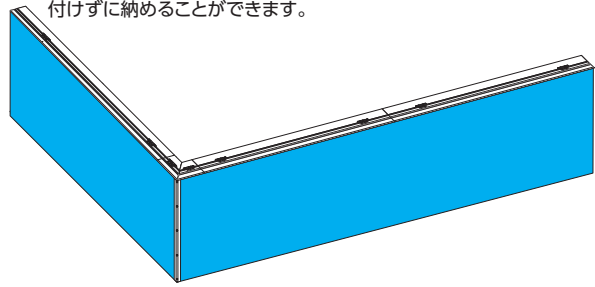

アルミフレーム／FFシート・ウォールタイプ(アドフレックス)

送料D メーカー直送 受注生産

フレキシブル フェイスシート サイン(アドフレックス)

- フレキシブルフェイスシートなので樹脂板のように定尺サイズに制限されず、様々なサイズへの対応が可能です。
- 不燃FFシートもご用意しています。

フレキシブルフェイスシート(白)
マーキングフィルム(加工も承ります)

奥行きは130・180・210mmを設定

見付幅(開閉枠カバー)はフレームレス感覚の7mmと、存在感のある20mmをご用意いたしました。お店のイメージに合わせてお選びください。上部開閉枠カバーは、底を兼ねています。底が不要の場合は、営業担当までお問い合わせください。

※当社フレキシブルフェイスシートはマーキングフィルム表示を標準仕様としています。インクジェット表示をご希望の場合は別途ご用意ください。

コーナー部までシート1枚で構成

コーナー部は連結ユニットから区切りを付けずに納めることができます。