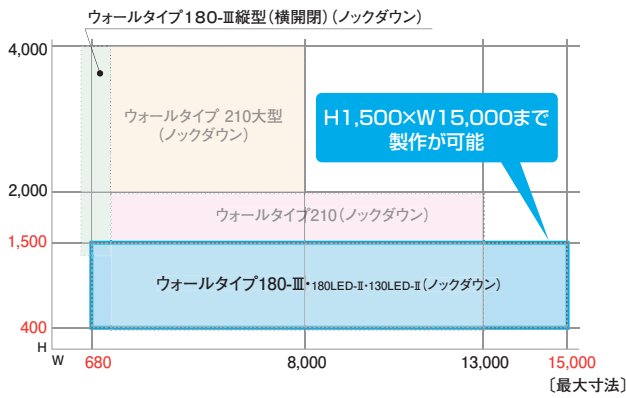

■ユニット構成 寸法設定は必要な壁面W寸法に合わせて、7タイプのユニットから組み合わせます。

直線を構成する場合

■細かなW寸法の調整は、
③右エンドで行います。

⑦コーナー90°

■W250×W250(表示面寸法):W70(壁面取付寸法)で設定されています。
■鈍角(90°以上)も承りますが、鋭角(90°未満)は、不可となります。

アドフレックス ウォールタイプ180-Ⅲ

別途見積

■サイズモジュール