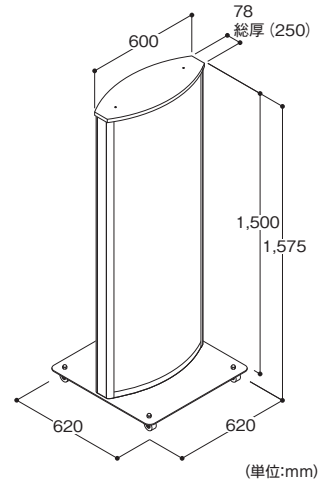

ADO-810T-LED

送料 D メーカー直送 納期 4~5日

商品コード **STS-830** 希望小売価格 ¥209,000

フレーム / アルミ押出形材(アルマイト仕上)
カラー / シルバー(脚部:シルバー)、ブラック(脚部:ブラック)
表示面 / アクリル 乳白色2mm+透明1.5mm
表示有効寸法:W564×H1,452mm(R部)
面板切断寸法:W603×H1,470mm(乳半)
W590×H1,470mm(透明)

照明 / 直管型LED33W プラグ付キャプタイヤケーブル2m
脚部 / スチール鋼板(アクリル樹脂焼付塗装) キャスター付(φ50)
重量 / 34kg
単位 / 1台

マーキング
フィルム

インクジェット
メディア/
ラミネート

サイン・POP
下地材

枠

取付金物/
テープ類

施工ツール

ハシゴ/脚立

保安用品・
備品

ディスプレイ
ツール

飾りビス

LED/照明

店舗用品・
備品

ポスター
フレーム/
イーゼル

屋内用
サイン

屋外対応
サイン

電飾サイン

室名札/
表札/銘板

掲示板/
案内板

建種サイン

製作代行

技術資料