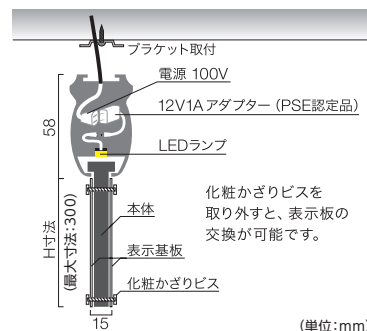

店舗サインを選ぶなら、環境にやさしく、コストパフォーマンスに優れたLEDサイン。

リサイクル

使用後は資源ゴミとして、リサイクルが可能
水銀、ガラス管を使わず、アルミニウムや、アクリル樹脂板を使用していますので、資源ゴミとしてリサイクルできます。

取り付け簡単

コンセントに差し込むだけで取り付け可能
簡単設計で、表示サインの変更や取り外しに手間がかかりません。

低消費電力

CO₂削減、コスト削減に貢献する1/3の消費電力
LEDの消費電力は、蛍光灯の30%程度。温暖化の一要因と言われているCO₂の発生を抑えるとともに、コストの削減にも貢献します。

ロングライフ

LEDの設計寿命は約40,000時間と、蛍光灯の約5倍
蛍光灯の寿命は約8,500時間。対して、LEDは約40,000時間と5倍の長寿命。コスト及び交換労働を軽減できます。

視認性

紫外線を出さないの、色褪せしない
天面に取り付け付けるタイプなので、遠くからでも確認しやすい。また、紫外線を出さないの虫を寄せにくく、色褪せもありません。

GFL

プレート