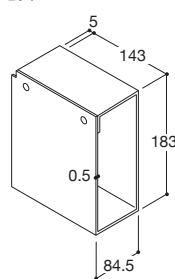

アルミL脚カバー(出幅148)

- ■ビス付
- ■カラー/シルバー
- ■単位 2個1セット

(単位:mm)

商品コード STS-621 希望小売価格 ¥6,900