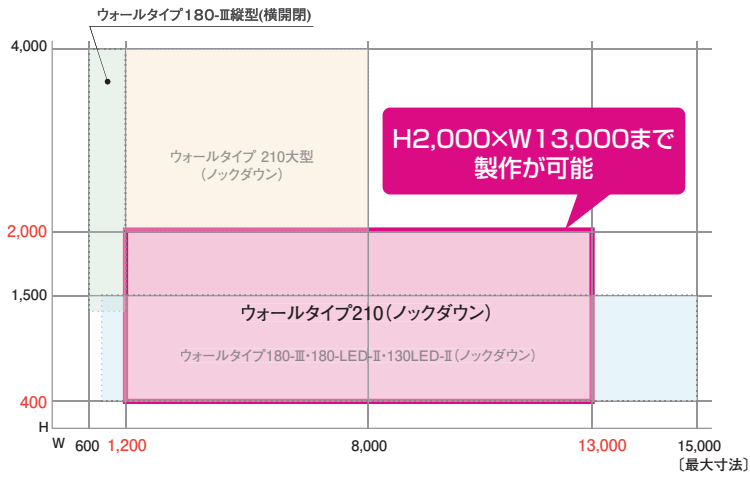

アドフレックス ウォールタイプ210 別途見積

■サイズモジュール

■最大W8m×H4mの大型サインにも対応可能です。