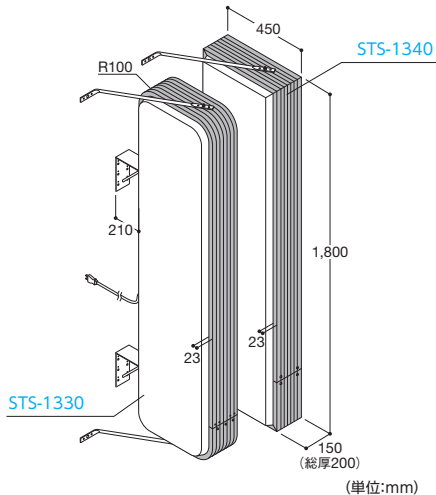

アルミサイン

ADR-6515T-LED
AD-6515T-LED

送料 D メーカー直送 納期 4~5日

商品コード STS-1330 希望小売価格 ¥137,000
商品コード STS-1340 希望小売価格 ¥137,000

フレーム / アルミ押出型材(アルマイト仕上)
カラー / シルバー
表示面 / アクリル成型板、乳白色2mm
表示有効寸法 / STS-1330:W382×H1,723mm
STS-1340:W375×H1,718mm
面板切断寸法 / W440×H1,790mm
照明 / 直管型LED40W形×1、20W形×1
消費電力35W
振止め棒 / L940×2本
重量 / 14kg
高さ制限 / 8m以下 単位 / 1台