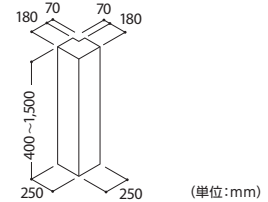

※()内寸法は、2連結の場合のみの場合。

2.

コーナーを構成する場合

■細かなW寸法の調整は、
⑤中間Cと③右エンドで行います。

180LED-II

⑦コーナー90°

■W250×W250(表示面寸法):W70(壁面取付寸法)で
設定されています。

■鈍角(90°以上)も承りますが、鋭角(90°未満)は、
不可となります。