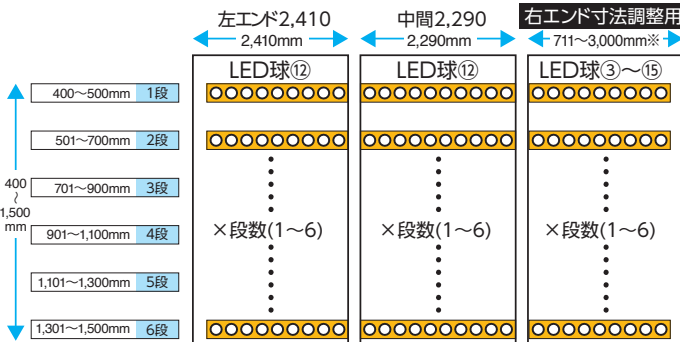

【連結ユニットの場合】

■連結ユニットのLED球数の計算方法

ご希望のW寸法に応じて、連結するユニットを選択します。選択した連結するユニットのLED球数の合計がLED総数となります。

<右エンド寸法調整用>のW寸法別LED球数表

W寸法 (mm)	591	745	945	1,145	1,345	1,545	1,745	1,945	2,145	2,345	2,545	2,745	2,945
	744	944	1,144	1,344	1,544	1,744	1,944	2,144	2,344	2,544	2,744	2,944	3,000
LED球数	3球	4球	5球	6球	7球	8球	9球	10球	11球	12球	13球	14球	15球
	×	×	×	×	×	×	×	×	×	×	×	×	×
	段数	段数	段数	段数	段数	段数	段数	段数	段数	段数	段数	段数	段数

※右エンド寸法調整用ユニットは、2連結の場合は【591~3,000mm】となります。

※商品の規格・仕様・価格は、予告なく変更する事がございます。
※交通状況・在庫切れ等により納期が遅れる事がございますのでご了承ください。
※希望小売価格は全て税抜です。