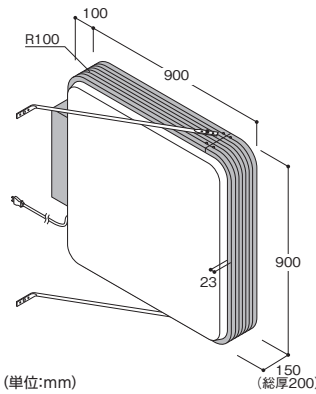

突出しアルミサイン

ADR-3315T-LED

送料 D メーカー直送 納期 4~5日

商品コード STS-1220 希望小売価格 ¥150,000

フレーム / アルミ押出型材(アルマイト仕上)
カラー / シルバー
表示面 / アクリル成型板、乳白色2mm
表示有効寸法 / W802×H802mm
面板切断寸法 / W890×H890mm
照明 / 直管型LED32W形×2
消費電力36W

振止め棒 / L1,170×2本
重量 / 16kg
高さ制限 / 4m以下
単位 / 1台