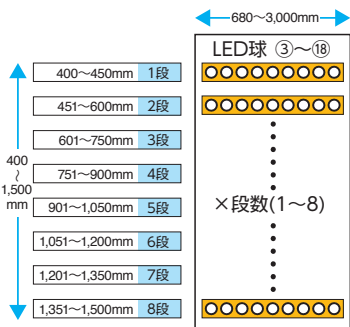

【単体ユニットの場合】

■単体ユニットのLED球数の計算方法

【W寸法のLED球数】×【段数】=LED総数

W寸法別LED球数表

W寸法 (mm)	680	765	915	1,065	1,215	1,365	1,515	1,665	1,815	1,965	2,115	2,265	2,415	2,565	2,715	2,865
LED球数	3球	4球	5球	6球	7球	8球	9球	10球	11球	12球	13球	14球	15球	16球	17球	18球