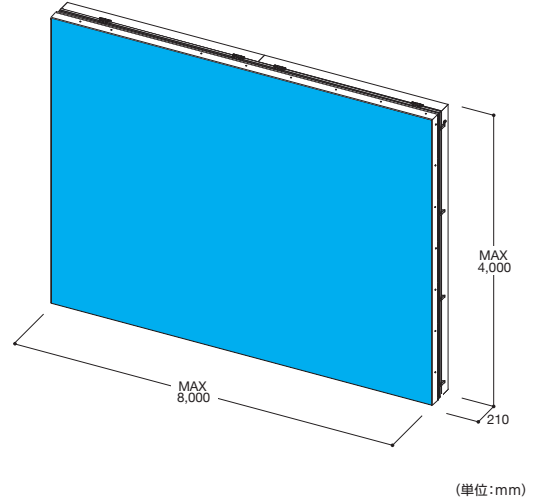

■鈍角(90°以上)も承りますが、鋭角(90°未満)は、不可となります。

※商品の規格・仕様・価格は、予告なく変更する場合がございます。
 ※交通状況・在庫切れ等により納期が遅れる場合がございますのでご了承ください。
 ※希望小売価格は全て税抜です。

アドフレックス ウォールタイプ210 別途見積

■サイズモジュール

■最大W8m×H4mの大型サインにも対応可能です。

マーキング
フィルム

インクジェット
メディア/
ラミネート