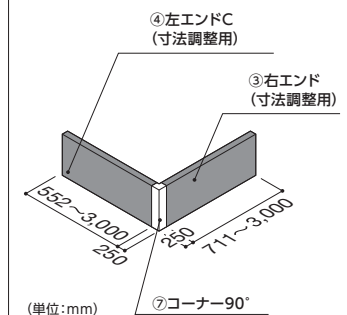

(単位: mm)

マーキング
フィルム

インクジェット
メディア/
ラミネート

サインPOP
下地材

枠

取付金物/
テープ類

施工ツール

ハシゴ/脚立

保安用品・
備品

ディスプレイ
ツール

飾りビス

LED/照明

店舗用品・
備品

ポスター
フレーム/
イーゼル

屋内用
サイン

屋外対応
サイン

電飾サイン

室名札/
表札/銘板

掲示板/
案内板

建植サイン

製作代行

技術資料

※商品の規格・仕様・価格は、予告なく変更する場合がございます。
※交通状況・在庫切れ等により納期の遅れが生じる場合がございますのでご了承ください。
※希望小売価格は全て税抜です。