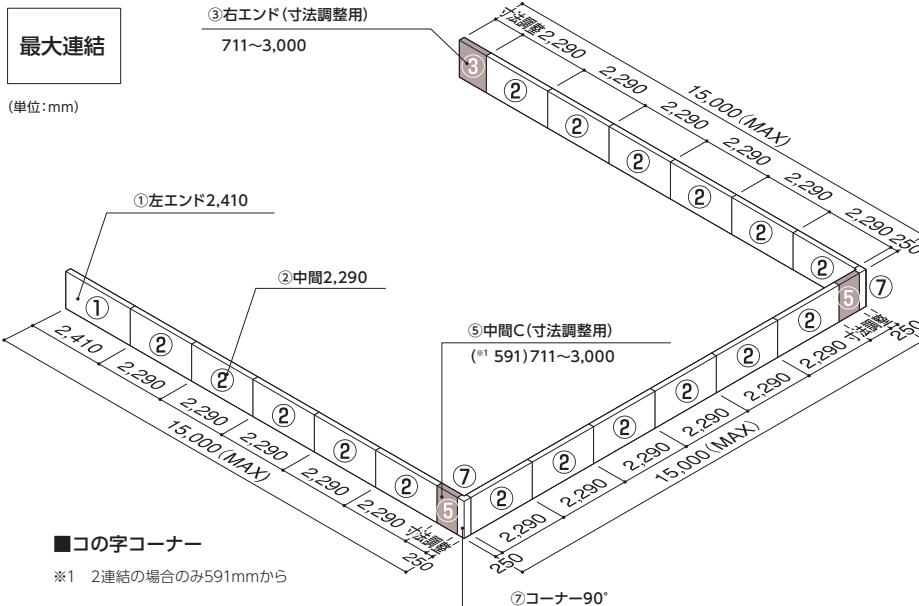

■最大の連結

■コの字コーナー

※1 2連結の場合のみ591mmから