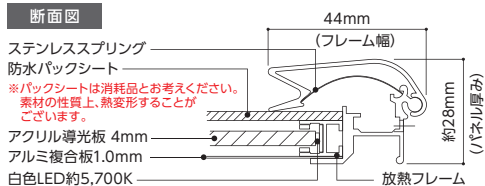

お使い頂くポスターについて

LEDパネルにセットいただくポスター(メディア)は、厚さ200 μ m以上の電飾バックライトフィルムを推奨しております。薄手のメディアをお使い頂いた場合、導光板のドット印刷柄が透過し気になる場合がございますので、厚手のバックライトフィルムのご使用を奨めております。

バックシートについて

PGライトLEDフォルムA用バックシートは、表面が塩ビ板1mm、裏面が軟ビ0.5mmで共に透明材を使用している袋状のカバーです。バックシートは消耗品とお考えください。ご使用になる環境により素材の性質上、熱変形が生じることがありますのでご了承ください。

仕様	オプション

- ■フレーム幅 / 44mm
- ■パネル厚み / 28mm
- ■ポスター保護 / 透明防水バックシート付(塩ビ)
- ■導光板 / アクリル4mm厚ドット印刷方式
- ■LED光源 / 高輝度白色LED(国産)約5,700K
- ■コード長 / 約5m