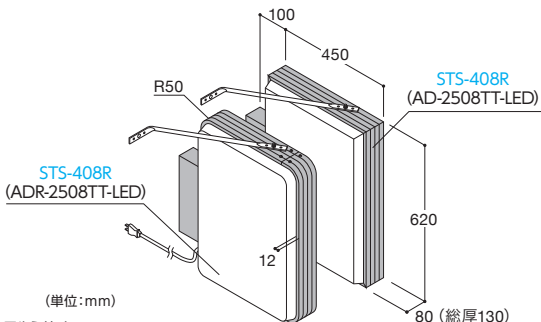

突出しアルミサイン

ADR-2508TT-LED / AD-2508TT-LED

送料 D メーカー直送 納期 4~5日

商品コード **STS-408R** 希望小売価格 ¥61,000

商品コード **STS-408** 希望小売価格 ¥61,000

フレーム / アルミ押出形材(アルマイト仕上) 振止め棒 / L700×1本
カラー / シルバー 高さ制限 / 4m以下
表示面 / アクリル成型板、乳白色2mm 重量 / 4kg
表示有効寸法 / STS-408R:W409×H579mm 単位 / 1台
STS-408 :W413×H583mm
面板切断寸法 / W443×H613mm
照明 / 直管型LED20W形×1、消費電力12W