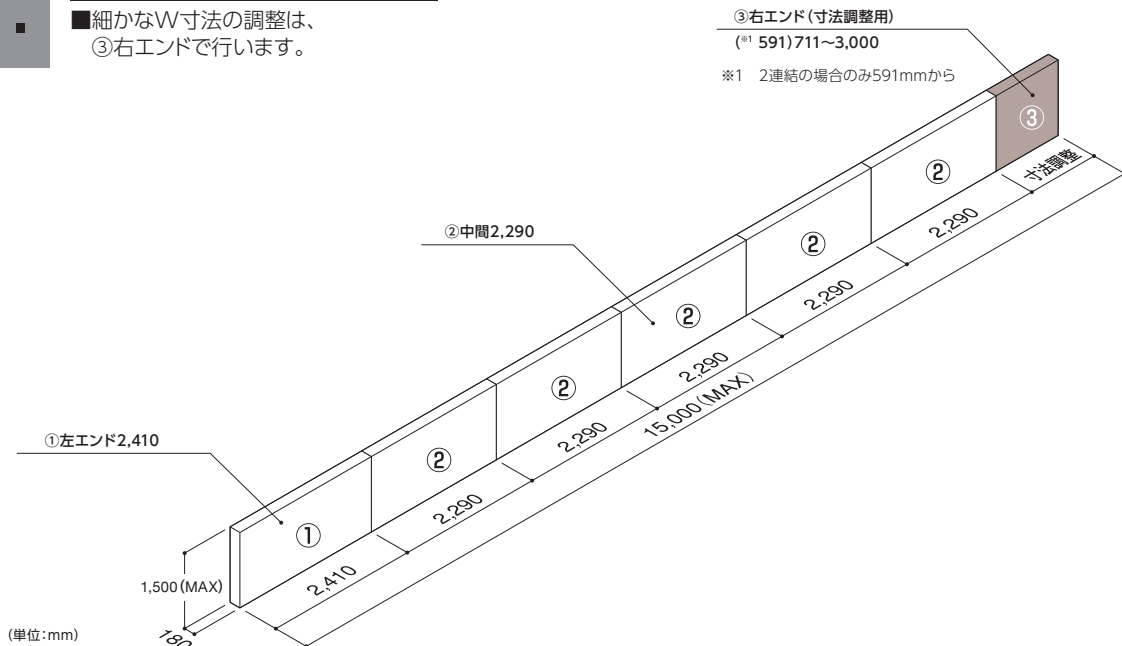

■ユニット構成 寸法設定は必要な壁面W寸法に合わせて、7タイプのユニットから組み合わせます。

直線を構成する場合

■細かなW寸法の調整は、
③右エンドで行います。

⑦コーナー90°

■W250×W250(表示面寸法):W70(壁面取付寸法)で設定されています。
■鈍角(90°以上)も承りますが、鋭角(90°未満)は、不可となります。

アドフレックス ウォールタイプ180-Ⅲ

別途見積

■サイズモジュール