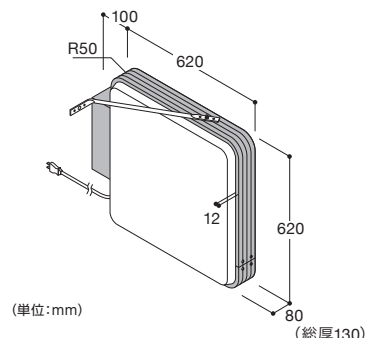

突出しアルミサイン

ADR-2208T-LED

送料 D メーカー直送 納期 4~5日

商品コード **STS-430R** 希望小売価格 ¥72,000

フレーム / アルミ押出形材(アルマイト仕上) 振止め棒 / L940×1本
カラー / シルバー 高さ制限 / 4m以下
表示面 / アクリル成型板、乳白色2mm 重量 / 6kg
表示有効寸法 / W579×H579mm 単位 / 1台
面板切断寸法 / W613×H613mm
照明 / 直管型LED20W形×1、消費電力12W

※付属の振止め棒は必ずご使用ください。

※強風地域の場所は振止め棒を追加使用してください。

※商品の規格・仕様・価格は、予告なく変更することがございます。

※交通状況・在庫切れ等により納期の遅れが生じる場合がございますのでご了承ください。

※希望小売価格は全て税抜です。

HELLO13