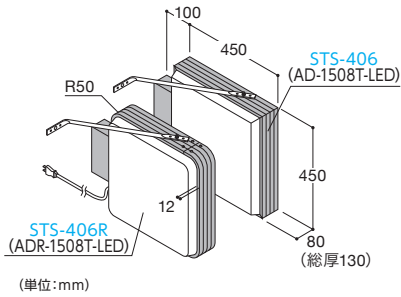

突出しアルミサイン

ADR-1508T-LED / AD-1508T-LED

送料 D メーカー直送 納期 4~5日

商品コード **STS-406R** 希望小売価格 ¥58,000

商品コード **STS-406** 希望小売価格 ¥58,000

フレーム / アルミ押出形材(アルマイト仕上) 振止め棒 / L700×1本
カラー / シルバー 高さ制限 / 4m以下
表示面 / アクリル成型板、乳白色2mm 重量 / 3kg
表示有効寸法 / STS-406R:W411×H411mm 単位 / 1台
STS-406 :W409×H409mm
面板切断寸法 / W443×H443mm
照明 / 直管型LED400形×1、消費電力9W