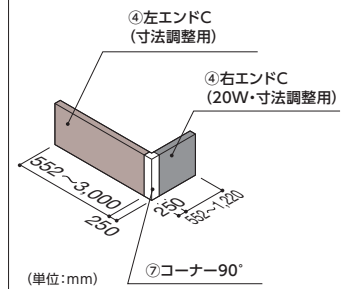

最小連結

■最小サイズの設定は、
④左エンドCと⑥右エンドC、
又は③右エンドで行います。

(単位: mm)