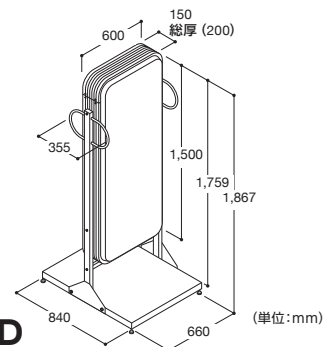

アルミスタンドサイン

ADO-600T-LED

送料 D メーカー直送 納期 4-5日

商品コード STS-105 希望小売価格 ¥189,000

フレーム / アルミ押出型材(アルマイト仕上)
カラー / シルバー(脚部:シルバー)
表示面 / アクリル成型板、乳白色2mm
表示有効寸法:W530×H1,424mm
面板切断寸法:W590×H1,490mm
照明 / 直管型LED23W
プラグ付キャプタイヤケーブル2m
脚部 / スチール鋼板(アクリル樹脂焼付塗装) キャスター2ヶ(φ50)、アジャスター2ヶ付
重量 / 47kg
単位 / 1台

※商品の規格・仕様・価格は、予告なく変更する場合がございます。
※交通状況・在庫切れ等により納期の遅れが生じる場合がございますのでご了承ください。
※希望小売価格は全て税抜です。

マーキング
フィルム

インクジェット
メディア/
ラミネート

サイン・POP
下地材

枠

取付金物/
テープ類

施工ツール

ハシゴ/脚立

保安用品・
備品

ディスプレイ
ツール

飾りビス

LED/照明

店舗用品・
備品

ポスター
フレーム/
イーゼル

屋内用
サイン

屋外対応
サイン

電飾サイン

室名札/
表札/銘板

掲示板/
案内板

建種サイン

製作代行

技術資料