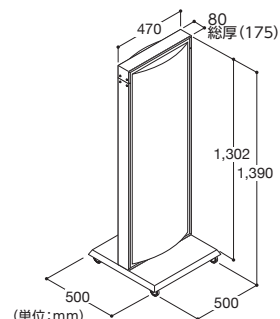

(単位:mm)

アルミスタンドサイン

ADO-700T-LED

送料 D メン
期 4-5日

商品コード STS-601 希望小売価格 ¥121,000

フレーム / アルミ押出型材(アルマイト仕上)

カラー / シルバー(脚部:シルバー)・ブラック(脚部:ブラック)

表示面 / アクリル成型板 乳白色2mm

表示有効寸法:W450×H1,265mm(R部)

面板切断寸法:W462×H1,293mm

照明 / 直管型LED23W プラグ付キャプタイヤケーブル2m

脚部 / スチール鋼板(アクリル樹脂焼付塗装) キャスター付(φ40)

重量 / 17.5kg

単位 / 1台