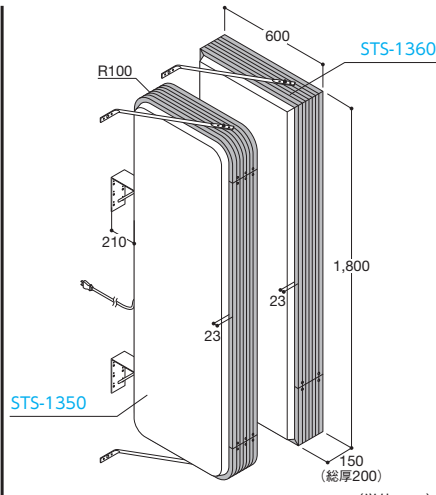

アルミサイン

ADR-6215T-LED
AD-6215T-LED

送料 D メーカー直送 納期 4~5日

商品コード STS-1350 希望小売価格 ¥147,000
商品コード STS-1360 希望小売価格 ¥147,000

フレーム / アルミ押出型材(アルマイト仕上)
カラー / シルバー
表示面 / アクリル成型板、乳白色2mm
表示有効寸法 / STS-1350:W535×H1,724mm
STS-1360:W537×H1,724mm
面板切断寸法 / W590×H1,790mm
照明 / 直管型LED40W形×1、20W形×1
消費電力35W
振止め棒 / L940×2本
重量 / 18kg
高さ制限 / 8m以下 単位 / 1台