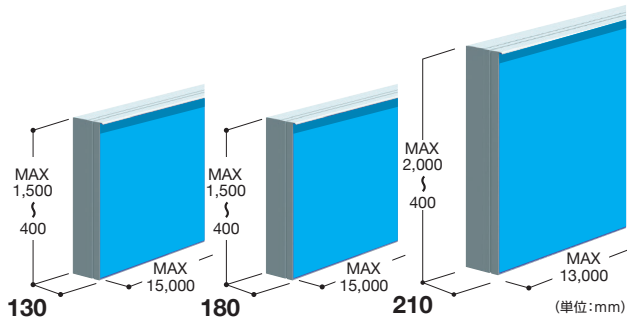

アルミフレーム／FFシート・ウォールタイプ(アドフレックス)

送料D メーカー直送 受注生産

フレキシブル フェイスシート サイン(アドフレックス)

- フレキシブルフェイスシートなので樹脂板のように定尺サイズに制限されず、様々なサイズへの対応が可能です。
- 不燃FFシートもご用意しています。

フレキシブルフェイスシート(白)
マーキングフィルム(加工も承ります)

奥行きは130・180・210mmを設定