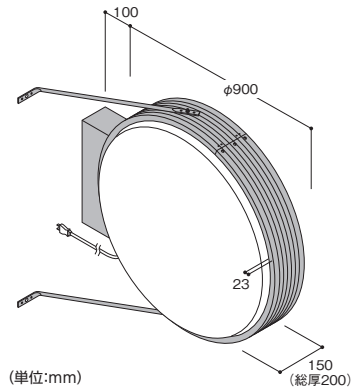

アルミサイン

ADS-9015T-LED

送料 D メーカー直送 納期 4~5日

商品コード STS-1260 希望小売価格 ¥135,000

フレーム / アルミ押出型材(アルマイト仕上)
カラー / シルバー
表示面 / アクリル成型板、乳白色2mm
表示有効寸法 / φ830
面板切断寸法 / φ890
照明 / 直管型LED20W形×2
消費電力24W

振止め棒 / L940×2本
重量 / 12kg
高さ制限 / 4m以下
単位 / 1台