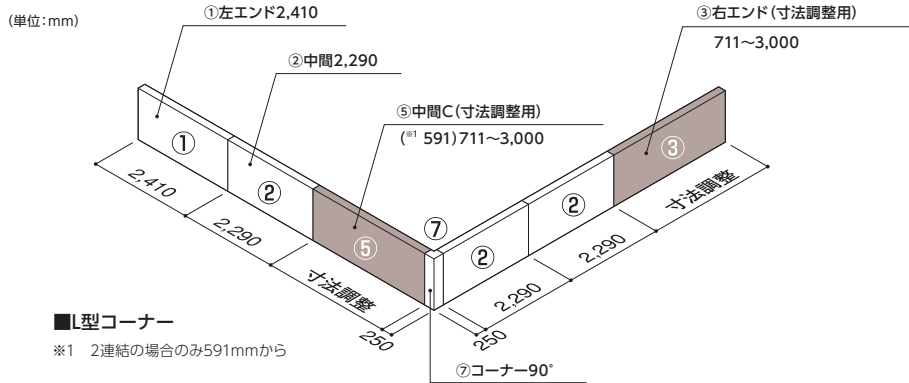

2.

コーナーを構成する場合

■細かなW寸法の調整は、
⑤中間Cと③右エンドで行います。

■L型コーナー

※1 2連結の場合のみ591mmから