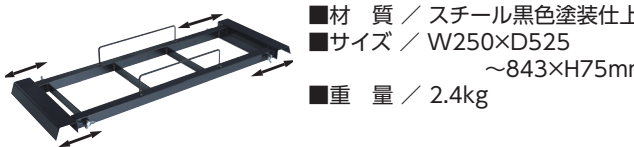

ウエイトフレーム(可動式)

商品コード **NSE-960** 希望小売価格 ¥4,500

ウエイトタンク

商品コード **NSE-970** 希望小売価格 ¥1,600