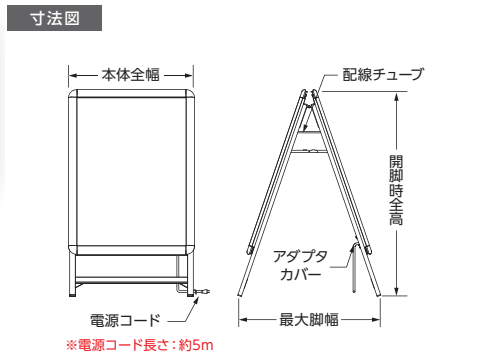

防水アダプターを背面に内蔵!

お使い頂くポスターについて

LEDパネルにセットいただくポスター(メディア)は、厚さ200 μ m以上の電飾バックライトフィルムを推奨しております。薄手のメディアをお使い頂いた場合、導光板のドット印刷柄が透過し気になる場合がございますので、厚手のバックライトフィルムのご使用を奨めております。

バックシートについて

PGライトLEDフォルムA用バックシートは、表面が塩ビ板1mm、裏面が軟ビ0.5mmで共に透明材を使用している袋状のカバーです。バックシートは消耗品とお考えください。ご使用になる環境により素材の性質上、熱変形が生じることがありますのでご了承ください。

仕様	オプション

- ■フレーム幅 / 44mm
- ■パネル厚み / 28mm
- ■ポスター保護 / 透明防水バックシート付(塩ビ)
- ■導光板 / アクリル4mm厚ドット印刷方式
- ■LED光源 / 高輝度白色LED(国産)約5,700K
- ■コード長 / 約5m