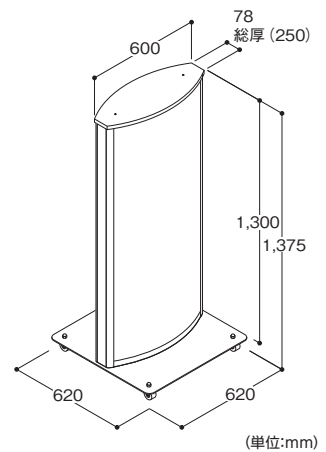

ADO-820T-LED

送料 D メーカー直送 納期 4~5日

商品コード **STS-840** 希望小売価格 ¥163,000

フレーム / アルミ押出形材(アルマイト仕上)
カラー / シルバー(脚部:シルバー)、ブラック(脚部:ブラック)
表示面 / アクリル 乳白色2mm+透明1.5mm
表示有効寸法:W564×H1,252mm(R部)
面板切断寸法:W603×H1,270mm(乳半)
W590×H1,270mm(透明)

照明 / 直管型LED23W プラグ付キャプタイヤケーブル2m
脚部 / スチール鋼板(アクリル樹脂焼付塗装) キャスター付(φ50)
重量 / 29kg
単位 / 1台

※商品の規格・仕様・価格は、予告なく変更する場合がございます。
※交通状況・在庫切れ等により納期の遅れが生じる場合がございますのでご了承ください。
※希望小売価格は全て税抜です。

HELL013

487