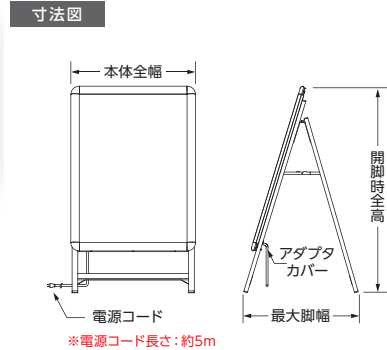

お使い頂くポスターについて

LEDパネルにセットいただくポスター(メディア)は、厚さ200 μ m以上の電飾バックライトフィルムを推奨しております。薄手のメディアをお使い頂いた場合、導光板のドット印刷柄が透過し気になる場合がございますので、厚手のバックライトフィルムのご使用を奨めております。

バックシートについて

PGライトLEDフォルムA用バックシートは、表面が塩ビ板1mm、裏面が軟ビ0.5mmで共に透明材を使用している袋状のカバーです。バックシートは消耗品とお考えください。ご使用になる環境により素材の性質上、熱変形が生じることがありますのでご了承ください。

仕様
■フレーム幅 / 44mm
■パネル厚み / 28mm
■ポスター保護 / 透明防水バックシート付(塩ビ)
■導光板 / アクリル4mm厚ドット印刷方式
■LED光源 / 高輝度白色LED(国産)約5,700K
■コード長 / 約5m

ご注意
■屋外に設置の際は、風の影響により転倒する恐れがありますので、転倒防止用の重しなどを乗せてご使用ください。ただし、強風の場合は、ご使用をお控えください。
■直射日光の当たる場所は避けてください。LEDの寿命が著しく低下する原因となります。
■中に入れるポスター(メディア)は、厚さ200μm以上の電飾バックライトフィルムを推奨いたします。薄手のポスターを使用した場合、導光板のドット印刷柄が表に透過することがあります。

オプション
ウエイトフレーム(可動式) 送料D メーカー直送 納期2-3日
商品コード NSE-960 希望小売価格 ¥4,500
■材質 / スチール黒色塗装仕上
■サイズ / W250×D525 ~843×H75mm
■重量 / 2.4kg

ウエイトタンク 送料D メーカー直送 納期2-3日
商品コード NSE-970 希望小売価格 ¥1,600

■材質 / 樹脂成型品(ポリエチレン)
■サイズ / W160×H170×D500mm
■重量 / 10kg(満水時)

PGライト LEDフォルムA (片面)

※カラーをお選びいただき、ご注文の際にご指定ください。

商品コード	タイプ	表示有効寸法	開脚時全高	最大脚幅	本体全幅	消費電力	照度	重量	単位	希望小売価格
NSE-420	A1	W566×H 816mm	1,087mm	590mm	656mm	36W	3,200lx	8.5kg		¥172,000
NSE-430	B1	W700×H1,005mm	1,350mm	742mm	790mm	43W	4,300lx	12.5kg	1台	¥200,000
NSE-440	B2	W487×H 703mm	985mm	590mm	577mm	10W	2,500lx	8.3kg		¥132,500

※商品の規格・仕様・価格は、予告なく変更する場合がございます。
※交通状況・在庫切れ等により納期の遅れが生じる場合がございますのでご了承ください。
※希望小売価格は全て税抜です。

マーキングフィルム
インクジェットメディア/ラミネート
サインPOP下地材
枠
取付金物/テープ類
施工ツール

ハシゴ/脚立
保安用品・備品
ディスプレイツール

飾りビス
LED/照明

店舗用品・備品
ポスターフレーム/イーゼル

屋内用サイン
屋外対応サイン

電飾サイン
室名札/表札/銘板

掲示板/案内板

建植サイン

製作代行

技術資料