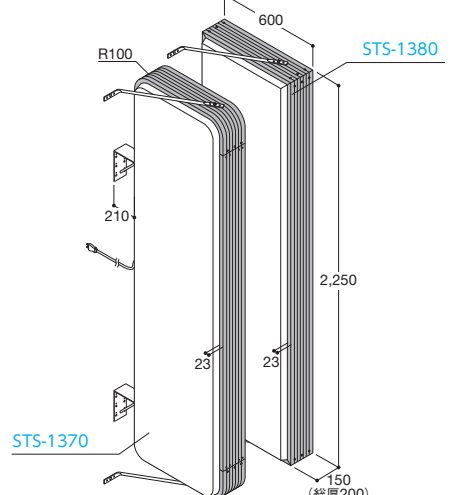

アルミサイン

ADR-7215T-LED
AD-7215T-LED

送料 D メーカー直送 納期 4~5日

商品コード STS-1370 希望小売価格 ¥179,000
商品コード STS-1380 希望小売価格 ¥179,000

フレーム / アルミ押出型材(アルマイト仕上)
カラー / シルバー
表示面 / アクリル成型板、乳白色2mm
表示有効寸法 / STS-1370:W525×H2,166mm
STS-1380:W523×H2,158mm
面板切断寸法 / W590×H2,240mm
照明 / 直管型LED40W形×1、32W形×1
消費電力41W
振れ止め棒 / L1,170×2本
重量 / 23kg
高さ制限 / 8m以下 単位 / 1台

マーキングフィルム

インクジェットメディア / ラミネート

サインPOP下地材

枠

取付金物 / テープ類

施工ツール

ハシゴ / 脚立

保安用品・備品

ディスプレイツール

飾りビス

LED / 照明

店舗用品・備品

ポスターフレーム / イーゼル

屋内用サイン

屋外対応サイン

電飾サイン

室名札 / 表札 / 銘板

掲示板 / 案内板

建種サイン

製作代行

技術資料

* 商品の規格・仕様・価格は、予告なく変更する場合がございます。
* 交通状況・在庫切れ等により納期の遅れが生じる場合がございますのでご了承ください。
* 希望小売価格は全て税別です。