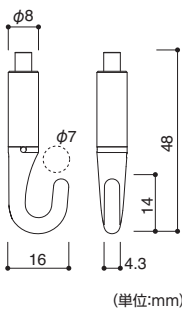

(単位:mm)

送料 A 納期 2-3日

Nハンガーセット

商品コード	タイプ	ワイヤ径	ワイヤ長	単位
TKK-600	セットA	φ1.5	1.0m	1本
TKK-610	セットB			

- 材質：ハンガー / ステンレス
ワイヤ / SUS304 7X7
- 仕上：ショットブラスト
- 上部吊下金物内径 / W5.5XH7mm(セットA)
- 推奨荷重：20kg

セットA セットB

(単位:mm)

送料 A 納期 2-3日