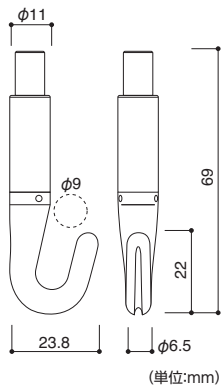

セットA セットB

(単位:mm)

送料 A 納期 2-3日

セフティミニハンガーセット

商品コード	タイプ	ワイヤ径	ワイヤ長	単位
TKK-140	セットA	φ1.2	1.0m	1本
TKK-145	セットB			

- 材質：ハンガー / ステンレス
ワイヤ / SUS304 7X7
- 仕上：ショットブラスト
- 上部吊下金物内径 / W6.5XH10mm(セットA)
- 推奨荷重：30kg

セットA セットB