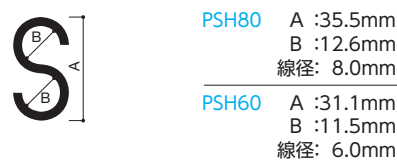

樹脂製エスフック

商品コード	色	単位
PSH80W	白	1個
PSH80Y	黄	
PSH60W	白	
PSH60Y	黄