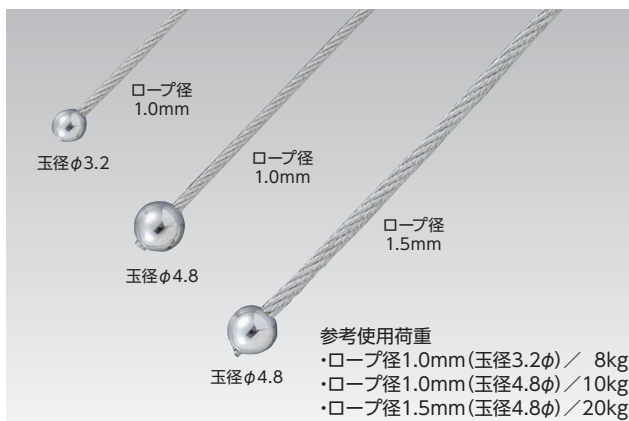

技術資料

※商品の規格・仕様・価格、予告なく変更する事がございます。
※交通状況・在庫切れ等により納期の遅れが生じる事がございますのでご了承ください。
※希望小売価格は全て税抜です。

片側玉付き(ステンレス)／片側ほつれ止め加工。
P.237のディスプレイパーツとセットでご利用ください。

玉付きワイヤーロープ(SUS304)

送料 A 納期 2~3日

商品コード	末端処理(片側/片側)	ロープ(径×長さ)	単位
SY10-3B-S	玉付き	1.0mm×1,000mm	1巻
SY10-3B-M	φ3.2/	1.0mm×1,500mm	
SY10-3B-L	ほつれ止め	1.0mm×2,000mm	
SY10-5B-S		1.0mm×1,000mm	
SY10-5B-M		1.0mm×1,500mm	
SY10-5B-L	玉付き	1.0mm×2,000mm	
SY15-5B-S	φ4.8/	1.5mm×1,000mm	
SY15-5B-M	ほつれ止め	1.5mm×1,500mm	
SY15-5B-L		1.5mm×2,000mm	