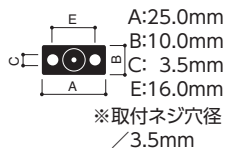

※玉付きワイヤーロープ (P.236)とセットでご利用ください。

参考使用荷重 /
・ロープ径1.0mm、玉径φ3.2 / 8.0kg
適合ワイヤー、玉径 /
ロープ径1.0mm、玉径φ3.2

棚板・ボード用 **ディスプレイパーツO** 玉付きワイヤーロープ用

商品コード	単位
IYP-30B-3	1ケース(10個入)

送料 A 納期 2-3日

※玉付きワイヤーロープ (P.236)とセットでご利用ください。