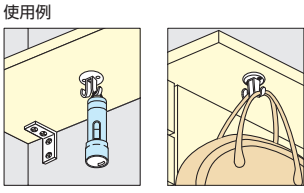

ステンレス鋼製ロータリーフック RF-50S PAT 送料 A 納期 2~3日

商品コード	吊下荷重	単位
CGT-45	4kgf/1ヶ所	1個