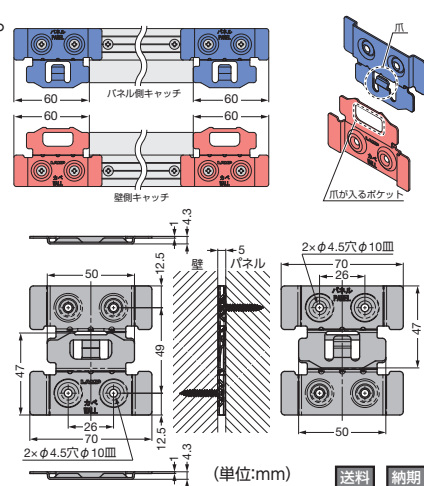

<ご注意>

- ・パネル1枚につき、2セット使いをおすすめします。
- ・取付ねじは付属しておりません。皿タッピングねじ呼び4をおすすめします。

キャッチ金具 AUH-C70

商品コード	単位
CGT-55	1セット(上下各1個ずつ)

【AUH型との取付参考図】2セット使いの場合

送料 A 納期 2~3日

マーキングフィルム

インクジェットメディア/ラミネート