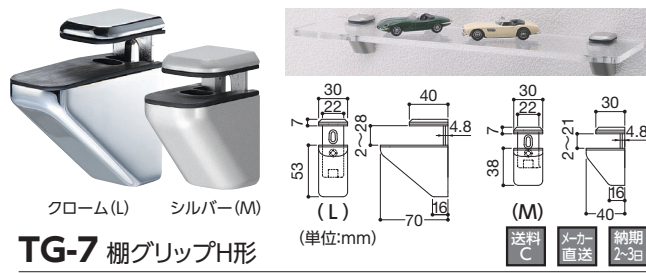

TG-7 棚グリップH形

送料 C メーカー直送 納期 2-3日

商品コード	カラー	サイズ	対応棚板厚	単位
SRK-205	シルバー	L	2~28mm	1個
SRK-210		M	2~21mm	
SRK-215	クローム	L	2~28mm	
SRK-220		M	2~21mm