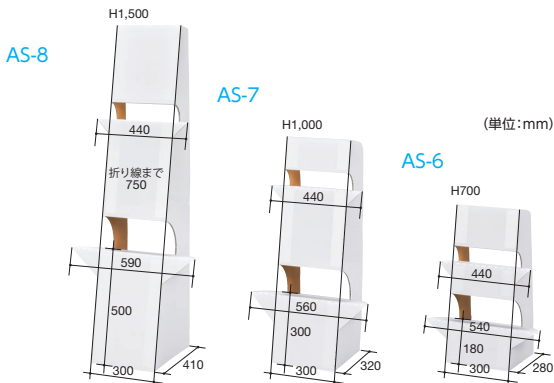

- 電飾サイン
- 室名札/表札/銘板
- 掲示板/案内板
- 建種サイン
- 製作代行
- 技術資料

卓上POPに最適の紙スタンド

- 組立式の発泡パネル用の紙スタンドです。
- 両面テープでボードをしっかり固定します。

※取付イメージ図

送料 A 納期 2-3日

紙スタンド

商品コード	タイプ	サイズ	単位
AS-3537	A2/B3対応	W372×H356mm	1ケース (10枚入)
AS-2526	A3/B3対応	W262×H252mm	
AS-1920	A3/B4対応	W202×H192mm	
AS-1214	A4/B5対応	W146×H125mm	

貼り直せるスタンドPOP!店頭や展示会などの掲示物に最適です!

- 縦にも横にも置けるスタンド、壁掛けフック付き!
- ピタッと簡単に貼れてキレイに剥がせる紙脚一体型スタンド。
- 素材には環境に優しい古紙再生紙を使用しています。

〈横型〉

再剥離糊を使用

スタンドPOP (屋内用)

送料 A 納期 2-3日

商品コード	サイズ	材質	単位
NRS-600	148mm×210mm (A5)	紙・ダンボール	1セット(2枚入)
NRS-700	210mm×297mm (A4)		1セット(2枚入)

等身大パネルなど、大型ディスプレイ用の紙スタンドです。

- 強力両面テープ付

H	サイズ目安
700mm	A1・OGサイズ対応
1,000mm	B1サイズ~対応
1,500mm	等身大サイズ対応

- 傾斜角度

- 裏面画像

片面AF段ボール製

大型紙スタンド (屋内用)

送料 B 納期 2-3日