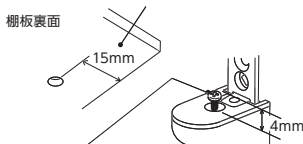

アクリル・ステン棚板

1. φ8ほどの貫通穴をあけてください。

2. 棚板抜け止めビス(ナベ3×16)をφ8穴に差し込み、棚板を固定してください。