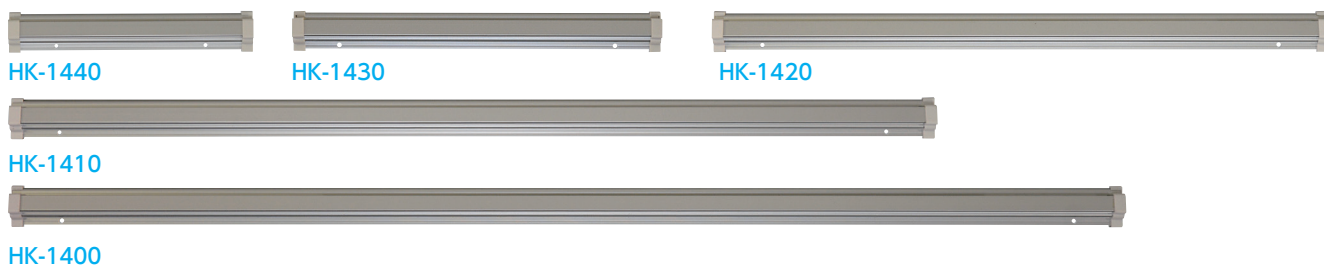

ポスターの掲示、取り外しが簡単に行える「ペーパーホルダー」です。

SPラック

送料 B メーカー直送 納期 2~3日

商品コード	サイズ	単位
HK-1400	H33×W900×D15mm	1本
HK-1410	H33×W750×D15mm	
HK-1420	H33×W500×D15mm	
HK-1430	H33×W300×D15mm	
HK-1440	H33×W200×D15mm