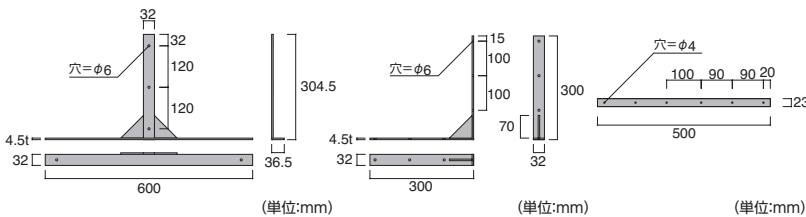

展示会・イベント等で使用する
パネル&立看板を自立させる金物!!

屋内用

- ■パネルの枚数や設置場所に合わせ、釘やビスで固定して使用します。
- ■展示会・イベント等で多く使われている便利グッズです

ご注意

- ・屋内専用です。屋外で使用すると風により変形・破損する場合があります。
- ・設置されるパネルの高さは、1,800mmまでとしてください。
- ・アクリル板など板物を単体でご使用の場合は、H1,200mmまでとしてください。(たわみなどによる転倒防止のため)
- ・状況に応じて、ウェイト・重石等を設置してください。
- ・床面にビス止め可能な場合は、ビス止めをしてください。

送料 B 納期 2~3日

パネルUP

商品コード	タイプ	カラー	サイズ	材質	重量	単位
TM-15T-W	Tタイプ	ホワイト	4.5t×W600×H304.5×D32mm	スチール・焼付 塗装仕上げ (半つや)	1,150g/個	1セット (2個入り)
TM-15T-B		ブラック	4.5t×W600×H304.5×D32mm			
TM-16L-W	Lタイプ	ホワイト	4.5t×W300×H300×D32mm		730g/個	
TM-16L-B		ブラック	4.5t×W300×H300×D32mm			
TM-17-W	パネル連結 ジョイント	ホワイト	4.5t×W500×D23mm	280g/本	1本	
TM-17-B		ブラック	4.5t×W500×D23mm			

※商品の規格・仕様・価格は、予告なく変更する場合がございます。
※交通状況・在庫切れ等により納期の遅れが生じる場合がございますのでご了承ください。
※希望小売価格は全て税抜です。

- マーキングフィルム
- インクジェットメディア/ラミネート
- サインPOP下地材
- 枠
- 取付金物/テープ類
- 施工ツール
- ハシゴ/脚立
- 保安用品・備品

- ディスプレイツール
- 飾りビス
- LED/照明
- 店舗用品・備品
- ポスターフレーム/イーゼル
- 屋内用サイン
- 屋外対応サイン

- 電飾サイン
- 室名札/表札/銘板
- 掲示板/案内板
- 建種サイン
- 製作代行
- 技術資料