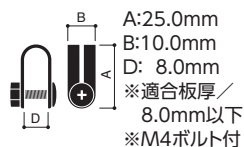

※玉付きワイヤーロープ (P.236)とセットでご利用ください。

参考使用荷重 /
・ロープ径1.0mm、玉径φ3.2 / 8.0kg
・ロープ径1.0mm、玉径φ4.8 / 10.0kg
・ロープ径1.5mm、玉径φ4.8 / 20.0kg
適合ワイヤー、玉径 /
ロープ径1.0mm~1.5mm、玉径φ3.2~φ4.8