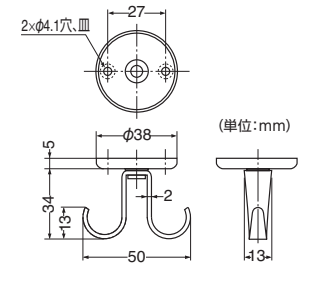

ステンレス鋼製ロータリーフック RF-50S PAT 送料 A 納期 2~3日

商品コード	吊下荷重	単位
CGT-45	4kgf/1ヶ所	1個