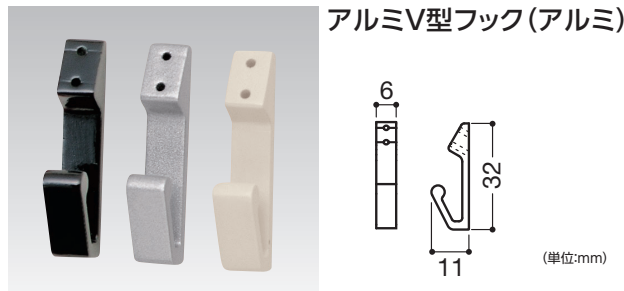

A-15

送料 A 納期 2-3日

商品コード	カラー	耐荷重	単位
SRK-70	ブラック	3kg	1個
SRK-75	アイボリー		
SRK-80	シルバー