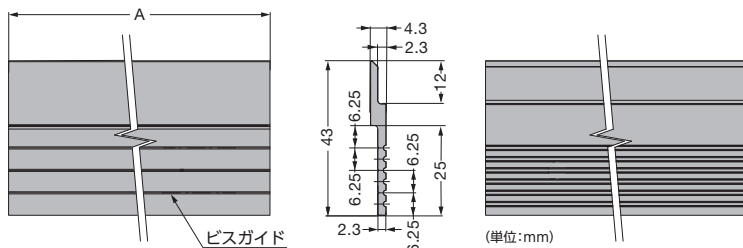

【取付図】

パネル吊金具 AUH型

送料 C 納期 2~3日

商品コード	サイズ(A)	材質	仕上げ	単位
CGT-10	900mm	アルミニウム合金	シルバーアルマイト処理	1本
CGT-15	2,700mm