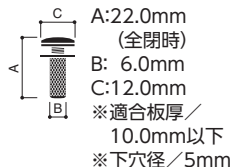

※玉付きワイヤーロープ (P.236)とセットでご利用ください。

参考使用荷重 /
・ロープ径1.0mm、玉径φ3.2 / 8.0kg
適合ワイヤー、玉径 /
ロープ径1.0mm、玉径φ3.2