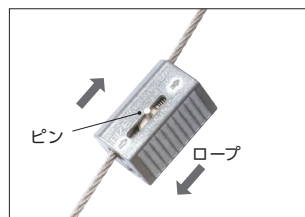

ピンを矢印の方向にスライドさせ
長さ調節します。