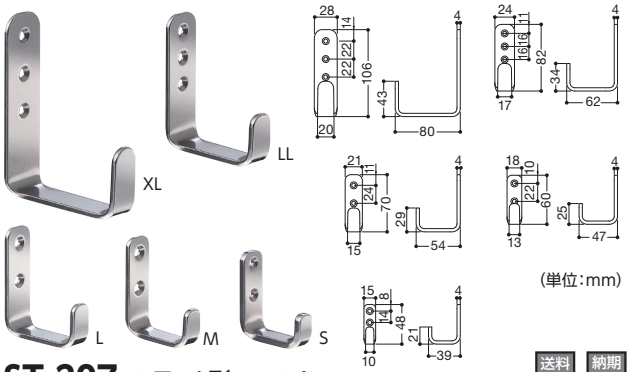

ST-207 ステンL形フック4t 送料 A 納期 2~3日

商品コード	サイズ	単位
SRK-55	S	1個
SRK-50	M	
SRK-45	L	
SRK-40	LL	
SRK-35	XL	

マーキング
フィルム
インクジェット
メディア
/ラミネート
サインPOP
下地材

枠
取付金物
/テープ類
施工ツール
ハシゴ/脚立
保安用品
・備品
ディスプレイ
ツール
飾りビス

LED/照明
店舗用品
・備品
ポスター
フレーム
/イーゼル

屋内用
サイン
屋外対応
サイン
電飾サイン
室名札/表札
/銘板
掲示板
/案内板
建槽サイン
製作代行
技術資料

※商品の規格・仕様・価格は、予告なく変更する場合がございます。
※交通状況・在庫切れ等により納期の遅れが生じる場合がございますのでご了承ください。
※希望小売価格は全て税抜です。