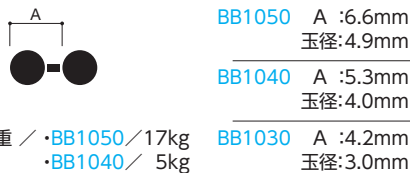

参考使用荷重 / ・BB1050 / 17kg
・BB1040 / 5kg
・BB1030 / 4kg

ボールチェーン(真ちゅうクローム)

送料 A 納期 2-3日

商品コード	単位
BB1050	1ケース(30m巻)
BB1040	
BB1030	

※耐荷重は、取付面の強度によって異なります。