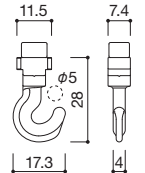

(単位:mm)

ミニAフック

送料 D メーカー直送 納期 2~3日

商品コード	カラー	単体推奨荷重	単位
TKK-110	クローム	20kg	1個
TKK-115	ホワイト