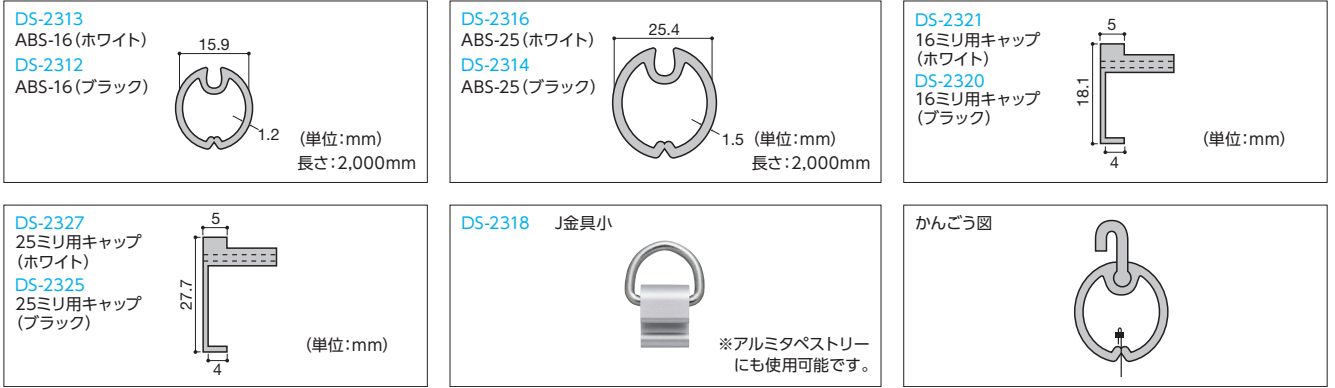

ABS 樹脂製タペストリー

送料 D メーカー直送 納期 2-3日

※フレームをメディア寸法プラス10mmで切断し、メディアの端部をホチキス止めて横からスライドして入れてください。

商品コード	品名	カラー	単位
DS-2313	ABS-16×2M	ホワイト	1本
DS-2312	ABS-16×2M	ブラック	
DS-2316	ABS-25×2M	ホワイト	
DS-2314	ABS-25×2M	ブラック	
DS-2321	16ミリ用キャップ	ホワイト	1個
DS-2320	16ミリ用キャップ	ブラック	
DS-2327	25ミリ用キャップ	ホワイト	
DS-2325	25ミリ用キャップ	ブラック	
DS-2318	J金具(小)	—	

アルミタペストリー

送料 D メーカー直送 納期 2-3日

※1.外側のパイプはメディア寸法プラス10mmで切断してください。2.丸パイプはメディア寸法プラス5mmで切断してください。3.丸パイプに両面テープでメディアを接着して横からスライドして入れてください。