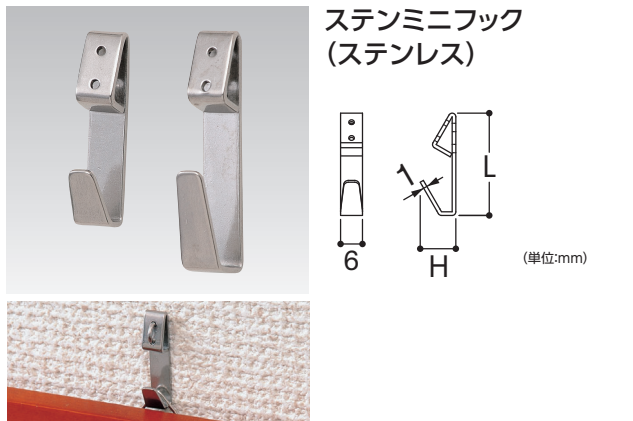

枠
取付金物
/テープ類
施工ツール
ハシゴ/脚立
保安用品
・備品
ディスプレイ
ツール
飾りビス

LED/照明
店舗用品
・備品
ポスター
フレーム
/イーゼル

屋内用
サイン
屋外対応
サイン
電飾サイン
室名札/表札
/銘板
掲示板
/案内板
建槽サイン
製作代行
技術資料

※商品の規格・仕様・価格は、予告なく変更する場合がございます。
※交通状況・在庫切れ等により納期の遅れが生じる場合がございますのでご了承ください。
※希望小売価格は全て税抜です。