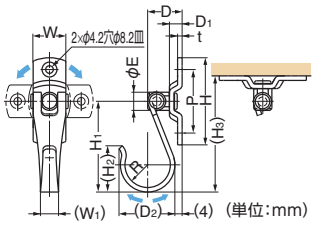

ステンレス鋼製フレックスフック UJ型 PAT 送料 A 納期 2~3日

商品コード	吊下荷重	単位
CGT-20	7kgf	1個
CGT-25	9kgf	1個