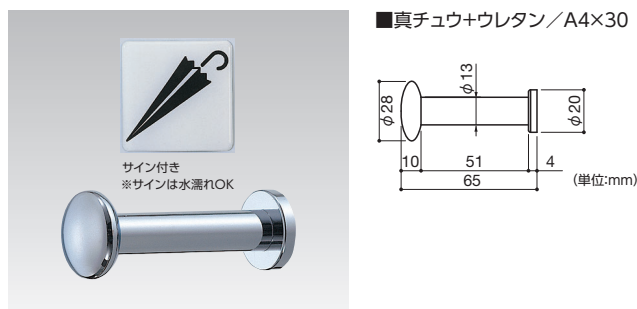

■真チュウ+ウレタン/A4×30

CB-44

送料 A 納期 2-3日

商品コード	カラー	単位
SRK-90	クローム	1個