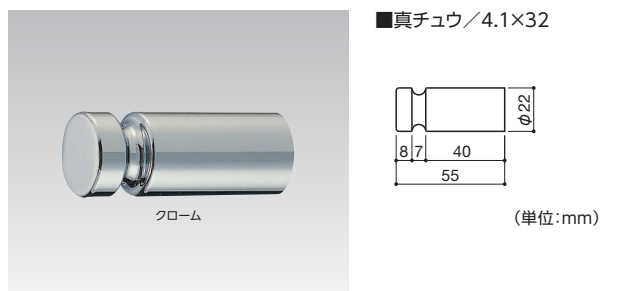

送料 A 納期 2-3日

商品コード	カラー	単位
SRK-105	鏡面磨	1個
SRK-110	ヘアーライン	

■真チュウ/4.5×38

CB-16

送料 A 納期 2-3日

商品コード	カラー	単位
SRK-115	金	1個
SRK-120	クローム	

■真チュウ/4.1×32

CB-17