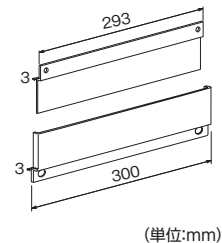

■壁面取付方法

- 1.額取付金具を額の裏面上部に
  短ネジで取り付けます。
- 2.壁面に壁面取付金具を長ネジ
  で取り付けます。
- 3.イラストの様に壁面側の金具溝
  に差し込み、額をセットします。

- ■材質:(額取付金具)アルミ
  (額用ネジ)スチールメッキ
- ■付属品:木ネジ・ネジ(小)
- ■入数:1袋1セット
- ■安全荷重:5kg

M-5045

送料 A 納期 2~3日

商品コード	単位
BEL-5045	1セット

マーキング
フィルム

インクジェット
メディア
/ラミネート

サイン・POP
下地材

枠

取付金物
/テープ類

施工ツール

ハシゴ/脚立

保安用品
・備品

ディスプレイ
ツール

飾りビス

LED/照明

店舗用品
・備品

ポスター
フレーム
/イーゼル

屋内用
サイン

屋外対応
サイン

電飾サイン

室名札/表札
/銘板

掲示板
/案内板

建槽サイン

製作代行

技術資料