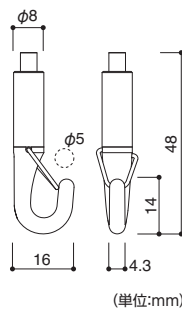

- 材質：ハンガー / ステンレス
ワイヤ / SUS304 7X7
- 仕上：ショットブラスト
- 上部吊下金物内径 / W6.5XH10mm(セットA)
- 推奨荷重：30kg

セットA セットB

(単位:mm)

送料 A 納期 2-3日

セフティNハンガーセット

商品コード	タイプ	ワイヤ径	ワイヤ長	単位
TKK-130	セットA	φ1.5	1.0m	1本
TKK-135	セットB			

- 材質：ハンガー / ステンレス
ワイヤ / SUS304 7X7
- 仕上：ショットブラスト
- 上部吊下金物内径 / W5.5XH7mm(セットA)
- 推奨荷重：20kg