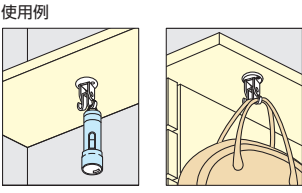

ステンレス鋼製フレックスフック RF-U50 PAT 送料 A 納期 2~3日

商品コード	吊下荷重	単位
CGT-40	6kgf/1ヶ所	1個