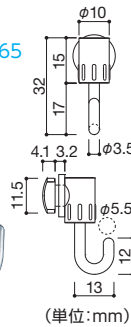

後入用 壁付

ホワイト

(単位:mm)

CBフック

送料 D メーカー直送 納期 2~3日

商品コード	カラー	単体推奨荷重	単位
TKK-95	シルバー	30kg	1個
TKK-100	ホワイト		

天井面取付専用

- ■材質: エコプラス・要部ステンレス
- ■仕上: 無電解ニッケルメッキ ショットブラスト
- ■ワイヤ貫通可
- ■ワイヤφ1.5
- ■適合レール / **TKK-50・55・60・65**