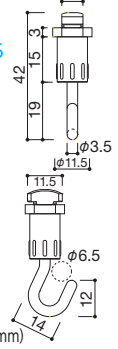

後入用 天井付

(単位:mm)

CAフック

送料 D メーカー直送 納期 2~3日

商品コード	カラー	単体推奨荷重	単位
TKK-85	シルバー	30kg	1個
TKK-90	ホワイト		

壁面取付専用のフック

- ■カラー: シルバー / ホワイト
- ■材質: 亜鉛ダイカスト・ステンレス
- ■仕上: サーチライト ニッケルメッキ焼付塗装
- ■適合レール / **TKK-50・55・60・65**