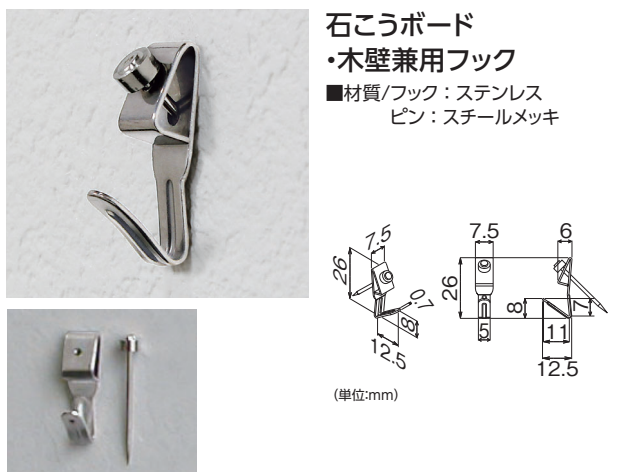

石こうボード・木壁兼用フック

■材質/フック：ステンレス
ピン：スチールメッキ

M-014

送料 A 納期 2-3日

商品コード	安全荷重	単位
BEL-M14	2kg	1セット(2ヶ)