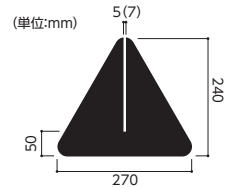

A0タテ(発泡パネル)まで対応。

コストパフォーマンスに優れているので、屋内イベント等に最適です!

- ■材質/発泡スチレンパネル ■厚み/7mm

パネル自立スタンド (屋内用)

送料 A 納期 2~3日

商品コード	色	対応パネル厚	単位
TB-300	白	5mm	1セット(2ヶ入)
TB-310	黒		
TB-320	白	7mm	
TB-330	黒		

機能を充実させた等身大パネル用スタンド

- ■角度調整が可能なスタンドです。
- ■折りたたみもできて、持ち運びも便利です。
- ■パネルを垂直に掲示する際に便利な転倒防止金具付き。