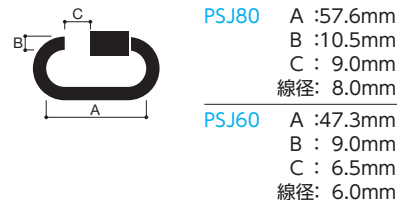

樹脂製スクリュージョイント

商品コード	色	単位
PSJ80W	白	1個
PSJ80Y	黄	
PSJ60W	白	
PSJ60Y	黄