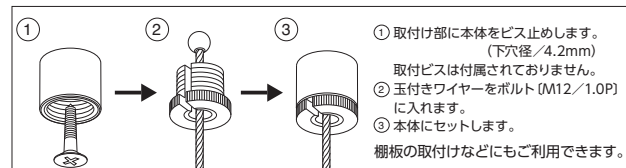

天井・ボード用 **ディスプレイパーツQ** 玉付きワイヤーロープ用

商品コード	単位
BYP-50B-1	1個

送料 A 納期 2-3日

※玉付きワイヤーロープ (P.236)とセットでご利用ください。

参考使用荷重 /
・ロープ径1.0mm、玉径φ3.2 / 8.0kg
・ロープ径1.0mm、玉径φ4.8 / 10.0kg
・ロープ径1.5mm、玉径φ4.8 / 20.0kg
適合ワイヤー、玉径 /
ロープ径1.0mm~1.5mm、玉径φ3.2~φ4.8

プレート挟み込み用 **ディスプレイパーツS** 玉付きワイヤーロープ用

商品コード	単位
SBP-50B-3	1ケース(10個入)

送料 A 納期 2-3日

※玉付きワイヤーロープ (P.236)とセットでご利用ください。

参考使用荷重 /
・ロープ径1.0mm、玉径φ3.2 / 8.0kg
適合ワイヤー、玉径 /
ロープ径1.0mm、玉径φ3.2

プレート挟み込み用 **ディスプレイパーツR** 玉付きワイヤーロープ用

商品コード	単位
IYP-30B-1	1ケース(10個入)

送料 A 納期 2-3日

※耐荷重は、取付面の強度によって異なります。

※商品の規格・仕様・価格は、予告なく変更する場合がございます。
※交通状況・在庫切れ等により納期の遅れが生じる場合がございますのでご了承ください。
※希望小売価格は全て税別です。

マーキングフィルム

インクジェットメディア / ラミネート

サイン・POP 下地材

枠

取付金物 / テープ類

施工ツール

ハシゴ / 脚立

保安用品・備品

ディスプレイツール

飾りビス

LED / 照明

店舗用品・備品

ポスターフレーム / イーゼル

屋内用サイン

屋外対応サイン

電飾サイン

室名札 / 表札 / 銘板

掲示板 / 案内板

建種サイン

製作代行

技術資料