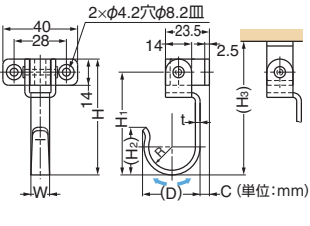

ステンレス鋼製スイングフック UC型 PAT 送料 A 納期 2~3日

商品コード	吊下荷重	単位
CGT-30	6kgf	1個
CGT-35	7kgf	1個