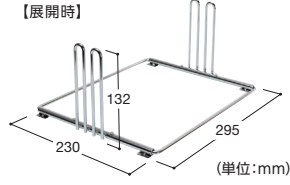


看板資材百科

HELLO No.13

09

ディスプレイ
ツール

安定感のあるスチール製スタンド

- パネルの横幅に合わせて設置が可能です。
- 表面にPEコーティングを施し、サビにくくなっています。
- 適応パネル厚 5t~7tまで

マーキングフィルム

ワイヤースタンド (屋内用)

送料 A 納期 2~3日

商品コード	色	単位
SAL-100	ブラック	1セット(左右)

インクジェットメディア / ラミネート

サイン・POP 下地材

折りたたむためのパネルスタンド!

- 材質/スチール(クロームメッキ仕上げ)
- 適応パネル厚/9mm厚まで
- ※スチレンボードのご使用をおすすめいたします。

B1タテまで対応
できます

【使用例】