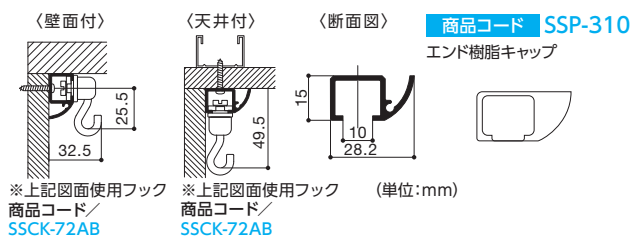

後付け用レール **ピクチャーレール(天井・壁面兼用型)** 送料D メーカー直送 納期2-3日

商品コード	カラー	長さ	単位
SSPS-25	シルバー	4,000mm	1本
SSPW-25	ホワイト		
SSP-310	ホワイト	—	1セット(2個入)