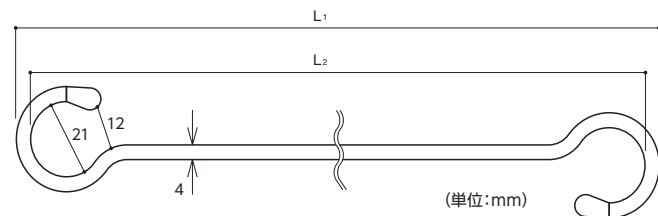

■材質 / SUS304 ■キャップ / PVC(塩ビ)
■線径 / 4mm ■参考使用荷重 / 7(kgf) 0.07(kN)

スーパーロングSカン

送料 B メーカー直送 納期 2-3日

商品コード	L1	L2	重量(g)	単位
MH-231	800mm	792mm	87	1個
MH-232	900mm	892mm	97	
MH-233	1,000mm	992mm	107	
MH-234	1,100mm	1,092mm	117	
MH-235	1,200mm	1,192mm	127	
MH-236	1,300mm	1,292mm	137	
MH-237	1,400mm	1,392mm	147	
MH-238	1,500mm	1,492mm	157	
MH-239	1,800mm	1,792mm	187