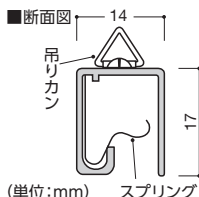

ステンボード専用ハンガー

独自のスプリング機構で、5mm・7mmどちらのパネルも同じハンガーで固定可能です。(長尺のものは、約300mmスパンでスプリングが入っています。)

■仕様
本 体:丈夫な高級アルミ型材 (アルマイトメッキ仕上げ)
スプリング:ステンレススプリング
吊りカン:本体にネジ止め