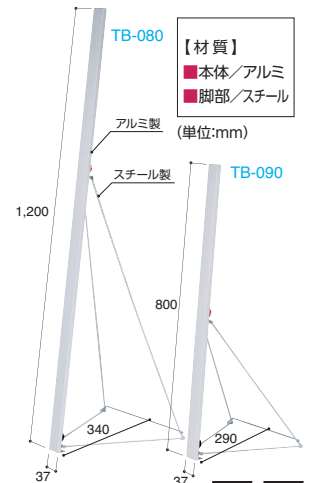

商品コード	材質	単位
SAL-130	塩ビ	1個
SAL-140	PET	

A0タテ(発泡パネル)まで対応。

コストパフォーマンスに優れているので、屋内イベント等に最適です!

- 材質/発泡スチレンパネル ■厚み/7mm

パネル自立スタンド (屋内用)

送料 A 納期 2~3日

商品コード	色	対応パネル厚	単位
TB-300	白	5mm	1セット(2ヶ入)
TB-310	黒		
TB-320	白	7mm	
TB-330	黒		

機能を充実させた等身大パネル用スタンド

- 角度調整が可能なスタンドです。
- 折りたたみもできて、持ち運びも便利です。
- パネルを垂直に掲示する際に便利な転倒防止金具付き。

転倒防止金具を装備!! [パネルを垂直に掲示する場合]

垂直に掲示する際は、下記の対策に加え、重石を置くなど、転倒防止策を施してからご使用ください。

- ご注意**
- ・本製品は屋内用です。屋外、または屋内でも風が強く当たる場所では使用しないでください。
 - ・掲示するパネルのサイズ、重量によっては転倒する場合があります。特に垂直に掲示される場合は、転倒防止の対策をしてからご使用ください。
 - ・パネルを取り付けるための、両面テープやマジックテープは付属されておりません。マジックテープ関連はP.127に掲載されております。

送料 B 納期 2~3日

等身大パネル用スタンド(屋内用)

商品コード	サイズ	重量	単位
TB-080	H1,200mm	0.65kg	1台
TB-090	H 800mm	0.48kg	

パネルを「垂直」に立たせることができるスタンドです!!

- 顔出しパネル、パーテーションなどご利用いただけます!
- 両面使用可能!
- 付属の連結キャップ(1個付)で連結可能!
- 材質/フレーム:アルミ、ベース:スチール

屋内用 両面可

両面で使う場合は、A面とB面でセットできるボードの横幅が異なりますのでご注意ください。A面に取付けられるボードは、B面より、約2.4mm小さくなります。

- 対応パネル適応厚み
ステンボード/5mm、7mm
アルミ複合板/3mm

- 対応パネル最大サイズ
SAL-110(BK) / 1,220mm×2,440mm
SAL-120(BK) / 910mm×1,820mm

ご注意

- ・スタンドにパネルを取り付ける時は、マジックテープや両面テープをお使いください。
- ・この商品には、マジックテープや両面テープは付属しておりませんので、別途お買い求めください。マジックテープ関連はP.127に掲載されております。
- ・本製品は屋内用です。屋外では使用しないでください。また、屋内でも風の当たる所、重いボードをご使用になる時は、転倒する可能性がございますので、脚部に重しを置くなどしてください。
- ・最大展開時サイズ以上に広げないでください。破損の恐れがございます。