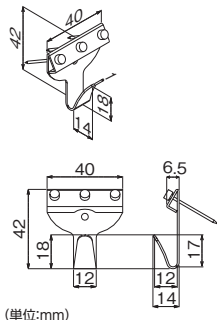

M-093

送料 A 納期 2-3日

商品コード	安全荷重	単位
BEL-M93	10kg	1セット(2ヶ)