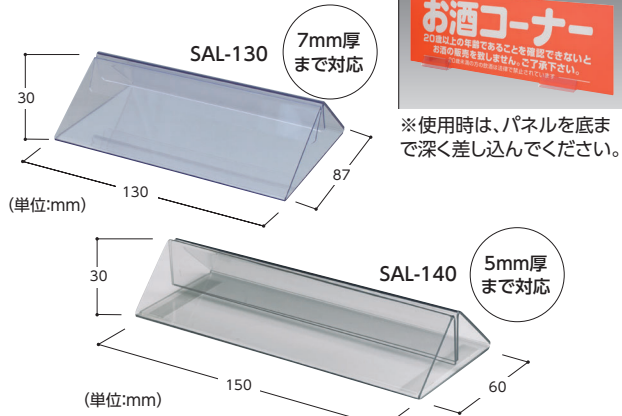

発泡パネルの自立に最適です。

※使用時は、パネルを底まで深く差し込んでください。

取付金物 / テープ類

施工ツール

ハシゴ/脚立

保安用品・備品

ディスプレイツール

飾りビス

LED/照明

店舗用品・備品

ポスターフレーム / イーゼル

屋内用サイン

屋外対応サイン

電飾サイン

室名札/表札 / 銘板

掲示板 / 案内板

建構サイン

製作代行

技術資料

樹脂製パネルスタンド (屋内用)

送料 A 納期 2~3日

商品コード	材質	単位
SAL-130	塩ビ	1個
SAL-140	PET	

A0タテ(発泡パネル)まで対応。

コストパフォーマンスに優れているので、屋内イベント等に最適です!

- ■材質/発泡スチレンパネル ■厚み/7mm