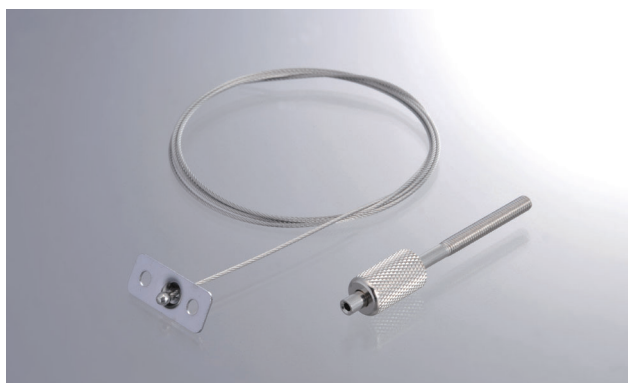

ハンディプチ 座金No.3セット

送料 A 納期 2~3日

商品コード	ワイヤー径	ワイヤー長さ	単位
MTN-003		1,000mm	
HPS-5	1mm	1,500mm	1セット
HPS-6		2,000mm