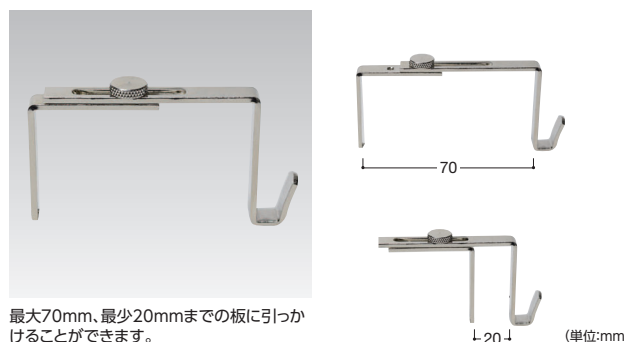

送料 A 納期 2-3日

商品コード	安全荷重	単位
BEL-M90	7kg	1セット(2ヶ)

石こうボード・木壁兼用フック

■材質/フック：ステンレス
ピン：スチールメッキ

M-093

送料 A 納期 2-3日

商品コード	安全荷重	単位
BEL-M93	10kg	1セット(2ヶ)

パーティションフック