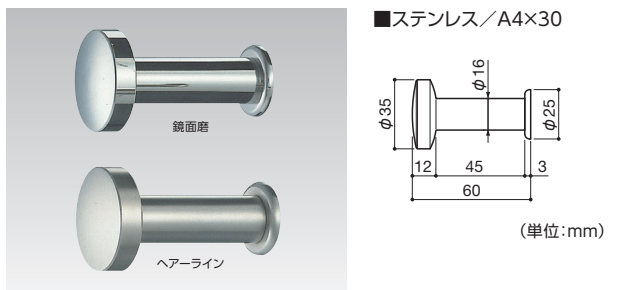

送料 A 納期 2-3日

商品コード	カラー	単位
SRK-90	クローム	1個

■ステンレス/A4×30

ST-53

送料 A 納期 2-3日

商品コード	カラー	単位
SRK-95	鏡面磨	1個
SRK-100	ヘアーライン	

■ステンレス/A4×30

ST-55