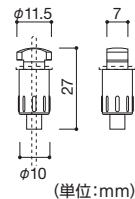

(単位:mm)

ミニワンタッチAフック

送料 D メーカー直送 納期 2~3日

商品コード	単体推奨荷重	単位
TKK-120	20kg	1個