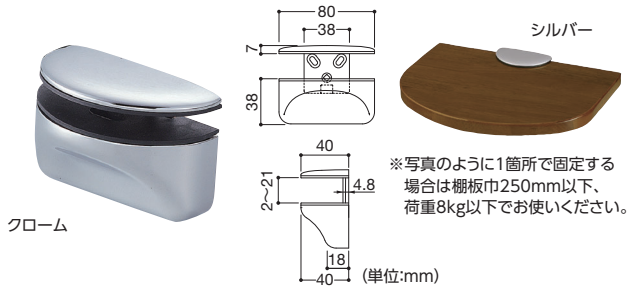

TG-4 棚グリップD形

送料 C メーカー直送 納期 2-3日

商品コード	カラー	対応棚板厚	単位
SRK-195	シルバー	2~21mm	1個
SRK-200	クローム