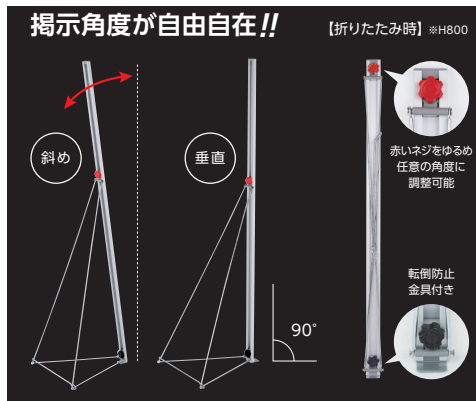

商品コード	材質	単位
SAL-130	塩ビ	1個
SAL-140	PET	

A0タテ(発泡パネル)まで対応。

コストパフォーマンスに優れているので、屋内イベント等に最適です!

- 材質/発泡スチレンパネル ■厚み/7mm

パネル自立スタンド (屋内用)

送料 A 納期 2~3日

商品コード	色	対応パネル厚	単位
TB-300	白	5mm	1セット(2ヶ入)
TB-310	黒		
TB-320	白	7mm	
TB-330	黒		

機能を充実させた等身大パネル用スタンド

- 角度調整が可能なスタンドです。
- 折りたたみもできて、持ち運びも便利です。
- パネルを垂直に掲示する際に便利な転倒防止金具付き。

転倒防止金具を装備!! [パネルを垂直に掲示する場合]

垂直に掲示する際は、下記の対策に加え、重石を置くなど、転倒防止策を施してからご使用ください。

- ご注意**
- ・本製品は屋内用です。屋外、または屋内でも風が強く当たる場所では使用しないでください。
 - ・掲示するパネルのサイズ、重量によっては転倒する場合があります。特に垂直に掲示される場合は、転倒防止の対策をしてからご使用ください。
 - ・パネルを取り付けるための、両面テープやマジックテープは付属されておりません。マジックテープ関連はP.127に掲載されております。

送料 B 納期 2~3日

等身大パネル用スタンド(屋内用)

商品コード	サイズ	重量	単位
TB-080	H1,200mm	0.65kg	1台
TB-090	H 800mm	0.48kg	

パネルを「垂直」に立たせることができるスタンドです!!

- 顔出しパネル、パーテーションなどご利用いただけます!
- 両面使用可能!
- 付属の連結キャップ(1個付)で連結可能!
- 材質/フレーム:アルミ、ベース:スチール

屋内用 両面可

両面で使う場合は、A面とB面でセットできるボードの横幅が異なりますのでご注意ください。A面に取付けられるボードは、B面より、約2.4mm小さくなります。

- 対応パネル適応厚み
ステンボード/5mm、7mm
アルミ複合板/3mm

- 対応パネル最大サイズ
SAL-110(BK) / 1,220mm×2,440mm
SAL-120(BK) / 910mm×1,820mm

ご注意

- ・スタンドにパネルを取り付ける時は、マジックテープや両面テープをお使いください。
- ・この商品には、マジックテープや両面テープは付属しておりませんので、別途お買い求めください。マジックテープ関連はP.127に掲載されております。
- ・本製品は屋内用です。屋外では使用しないでください。また、屋内でも風の当たる所、重いボードをご使用になる時は、転倒する可能性がございますので、脚部に重しを置くなどしてください。
- ・最大展開時サイズ以上に広げないでください。破損の恐れがございます。