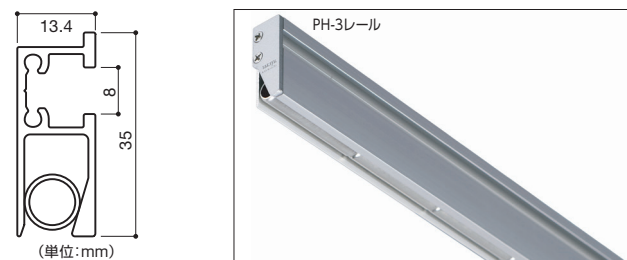

ピックアップレール機能を持たせたホルダータイプレール
取付は簡単なネジ止めタイプ

- ■材質:アルミ押出型材 A6063S-T5
- ■レール長さ:2,000mm・1,000mm
- ■材質:ストップ(アルミ) パイプ(ステンレス)
- ■カラー:シルバー