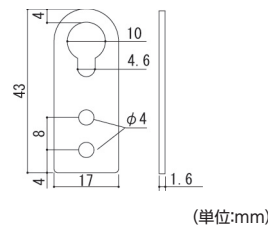

掲示板/案内板

建種サイン

製作代行

技術資料

※商品の規格・仕様・価格は、予告なく変更する場合がございます。
※交通状況・在庫切れ等により納期の遅れが生じる場合がございますのでご了承ください。
※希望小売価格は全て税抜です。

直付け吊金具セット

金具を上部に出して、
正面からビス止める場合

金具を内側にして引掛
ける場合