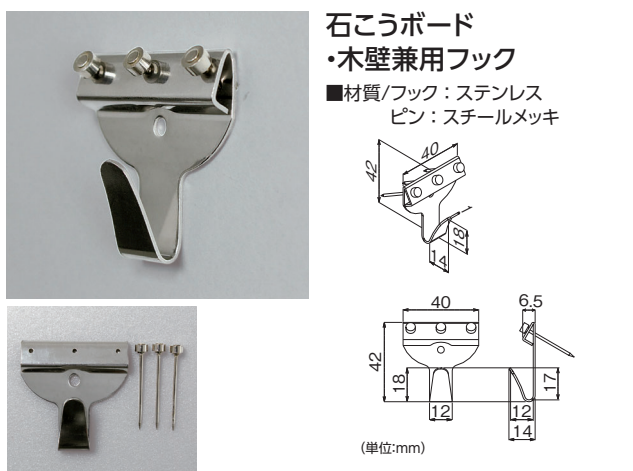

M-090

送料 A 納期 2-3日

商品コード	安全荷重	単位
BEL-M90	7kg	1セット(2ヶ)

石こうボード・木壁兼用フック

■材質/フック：ステンレス
ピン：スチールメッキ