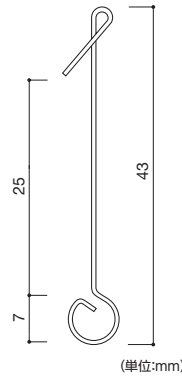

■サイズ

No.132

フック部拡大