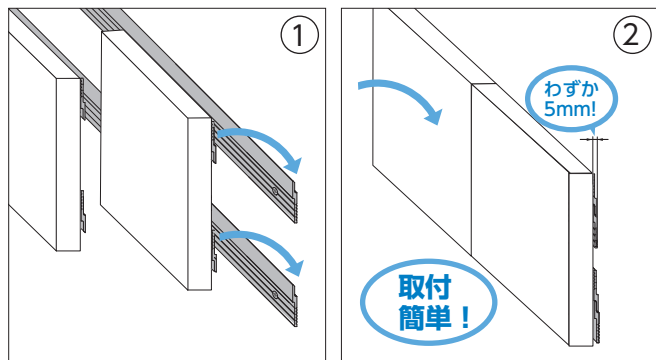

〈特徴〉

- ■長尺のはめ込み式吊金具で、工具を使わずにパネルの取り付け・取り外しが簡単に行えます。
- ■取り付けの際、パネルと壁の隙間はわずか5mm以下です。
- ■パネル側と壁側は同一部材なので、管理を含めて取り扱いが簡単です。
- ■連続したパネルの取り付けも簡単です。
- ■大型パネル等の反りを防止する効果があります。
- ■ビスガイドの溝で(図面参照)、取付穴が簡単に設定できます。

〈用途〉

■展示パネル、絵画、家具など

〈推奨ネジ〉

■皿タッピングねじ呼び4

△ ご注意

■パネル、壁ともに必ず柱などの固い下地が裏にある位置に取り付けてください。

【パネル取付方法】

【取付例】

【推奨穴加工】

取付穴ピッチは、取付面のセンター振り分けて300mm以下に加工してください。

【取付図】

パネル吊金具 AUH型

送料 C 納期 2~3日

商品コード	サイズ(A)	材質	仕上げ	単位
CGT-10	900mm	アルミニウム合金	シルバーアルマイト処理	1本
CGT-15	2,700mm			

パネル吊金具 AUH型(上記商品)の専用補助金具。

左右のズレ防止、また、パネルが下から突き上げられても落下しにくくなります。

■材質/SUS304

動画 特長

<ご注意>

- ・パネル1枚につき、2セット使いをおすすめします。
- ・取付ねじは付属しておりません。皿タッピングねじ呼び4をおすすめします。

キャッチ金具 AUH-C70

商品コード	単位
CGT-55	1セット(上下各1個ずつ)

【AUH型との取付参考図】2セット使いの場合

送料 A 納期 2~3日

マーキングフィルム

インクジェットメディア/ラミネート

サイン・POP 下地材

枠

取付金物/テープ類

施工ツール

ハシゴ/脚立

保安用品・備品

ディスプレイツール

飾りビス

LED/照明

店舗用品・備品

ポスターフレーム/イーゼル

屋内用サイン

屋外対応サイン

電飾サイン

室名札/表札/銘板

掲示板/案内板

建種サイン

製作代行

技術資料

※商品の規格・仕様・価格は、予告なく変更する場合がございます。
※交通状況・在庫切れ等により納期の遅れが生じる場合がございますのでご了承ください。
※希望小売価格は全て税抜です。