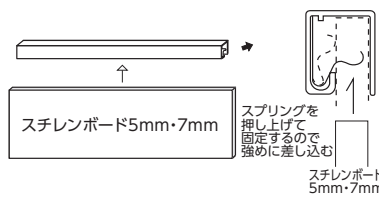

■使用方法
パネルの取り付けは、ぎゅっと差し込むだけでOK。
取り外しは少し強めに引き抜けば外れます。
ワンタッチ式でとても簡単です。

※吊り下げ用のチェーン、ワイヤーは含まれておりません。
※特注サイズは1本より製作可能です。(最大1,830mmまで)

パネルハンガー (吊りカン付き)

送料 D 納期 2~3日

商品コード	カラー	サイズ	単位
NST-330	シルバー	400mm	1本
NST-340		600mm	
NST-350		900mm	
NST-360		1,200mm	
NST-370		1,800mm	

※商品の規格・仕様・価格は、予告なく変更する場合がございます。
※交通状況・在庫切れ等により納期の遅れが生じる場合がございますのでご了承ください。
※希望小売価格は全て税抜です。

マーキングフィルム

インクジェットメディア/ラミネート

サイン・POP 下地材

枠

取付金物/テープ類

施工ツール

ハシゴ/脚立

保安用品・備品

ディスプレイツール

飾りビス

LED/照明

店舗用品・備品

ポスターフレーム/イーゼル

屋内用サイン

屋外対応サイン

電飾サイン

室名札/表札/銘板

掲示板/案内板

建種サイン

製作代行

技術資料