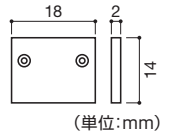

C-5Aストップ

商品コード **TKK-70**(シルバー)

商品コード **TKK-75**(ホワイト)

材質/アルミ
仕上/アルマイト

(単位:mm)

レール同士の連結に使用