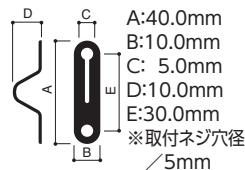

参考使用荷重 /
・ロープ径1.0mm、玉径φ3.2 / 8.0kg
・ロープ径1.0mm、玉径φ4.8 / 10.0kg
・ロープ径1.5mm、玉径φ4.8 / 20.0kg
適合ワイヤー、玉径 /
ロープ径1.0mm~1.5mm、玉径φ3.2~φ4.8

棚板・ボード用 **ディスプレイパーツP** 玉付きワイヤーロープ用

商品コード	単位
SBP-50B-2	1ケース(20個入)

送料 A 納期 2-3日

※玉付きワイヤーロープ (P.236)とセットでご利用ください。