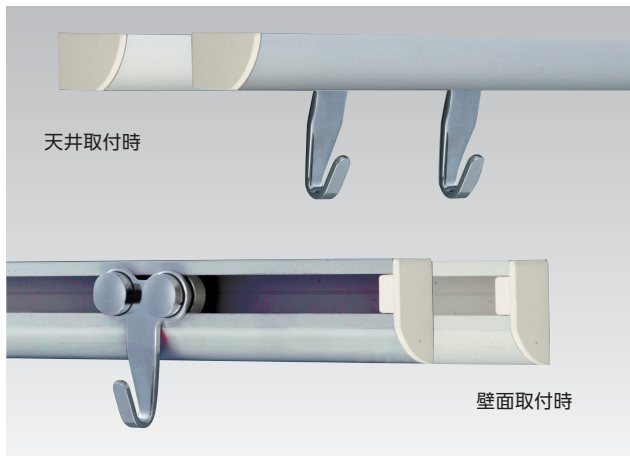

■材質 / アルミ ※写真のフック、エンドキャップは別売です。