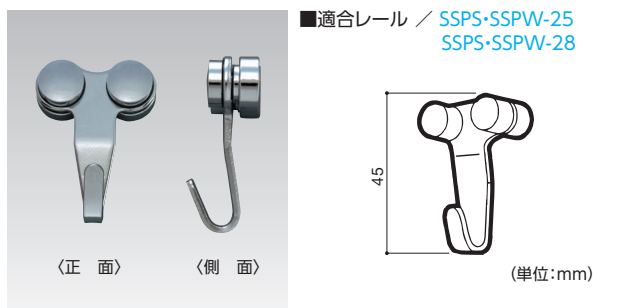

ピクチャーフック(壁面用可動式) 送料D メーカー直送 納期2-3日

商品コード	カラー	耐荷重	単位
SSCK-47	シルバー	20kg	1個

※荷重がかかると動きにくくなります。