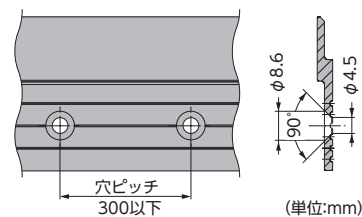

〈推奨ネジ〉

■皿タッピングねじ呼び4

△ ご注意

■パネル、壁ともに必ず柱などの固い下地が裏にある位置に取り付けてください。

【パネル取付方法】

【取付例】

【推奨穴加工】

取付穴ピッチは、取付面のセンター振り分けて300mm以下に加工してください。