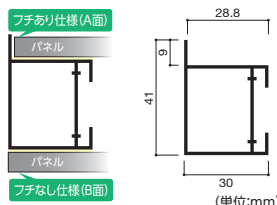

屋内用 両面可

両面で使う場合は、A面とB面でセットできるボードの横幅が異なりますのでご注意ください。A面に取付けられるボードは、B面より、約2.4mm小さくなります。

- 対応パネル適応厚み
ステンボード/5mm、7mm
アルミ複合板/3mm

- 対応パネル最大サイズ
SAL-110(BK) / 1,220mm×2,440mm
SAL-120(BK) / 910mm×1,820mm

ご注意

- ・スタンドにパネルを取り付ける時は、マジックテープや両面テープをお使いください。
- ・この商品には、マジックテープや両面テープは付属しておりませんので、別途お買い求めください。マジックテープ関連はP.127に掲載されております。
- ・本製品は屋内用です。屋外では使用しないでください。また、屋内でも風の当たる所、重いボードをご使用になる時は、転倒する可能性がございますので、脚部に重しを置くなどしてください。
- ・最大展開時サイズ以上に広げないでください。破損の恐れがございます。