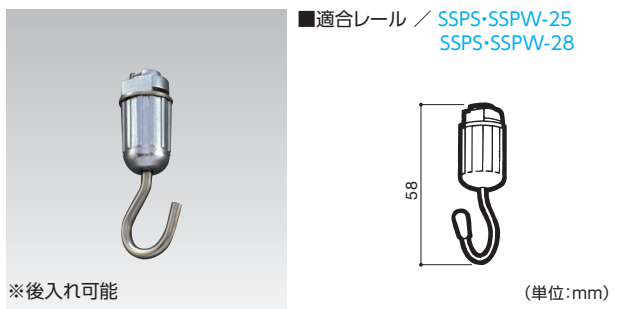

ピクチャーフック(天井用可動式) 送料D メーカー直送 納期2-3日

商品コード	カラー	耐荷重	単位
SSCK-46	シルバー	20kg	1個

※荷重がかかると動きにくくなります。

ピクチャーフック(壁面用可動式) 送料D メーカー直送 納期2-3日

商品コード	カラー	耐荷重	単位
SSCK-47	シルバー	20kg	1個

※荷重がかかると動きにくくなります。

ピクチャーフック(天井用固定式) 送料D メーカー直送 納期2-3日