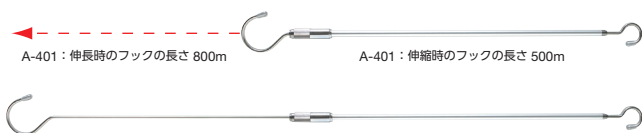

高さ調整が自由自在。調整はネジ式で簡単!

参考使用荷重 / 5.0kg
フックの内径 / 20mm・40mm
材質 / フック:ステンレス
パイプ:アルミニウム
ストッパー:真鍮

伸縮フック

送料 A 納期 2-3日

商品コード	長さ	単位
A-402	伸長時1,200mm / 伸縮時700mm	1本
A-401	伸長時800mm / 伸縮時500mm