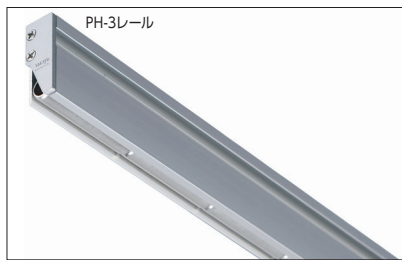

ピックアップレール機能を持たせたホルダータイプレール
取付は簡単なネジ止めタイプ

- ■材質:アルミ押出型材 A6063S-T5
- ■レール長さ:2,000mm・1,000mm
- ■材質:ストップ(アルミ) パイプ(ステンレス)
- ■カラー:シルバー