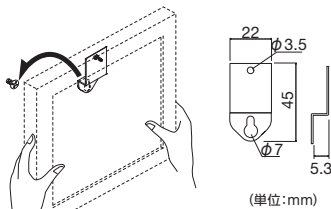

送料 A 納期 2~3日

商品コード	単位
BEL-2010	1セット(2ヶ入)

直掛吊り

石こうボード・木壁用

- 材質:ステンレス
- 静止安全荷重:5kg
- 付属品:木ネジ・ネジ(小)

- 1.壁面にネジを取り付けま
す。
- 2.フレーム取付金具をフ
レーム中央にネジで取り
付けます。
- 3.左記のイラストの様に壁
面側のネジに差込み、フ
レームをセットします。

M-595

送料 A 納期 2~3日