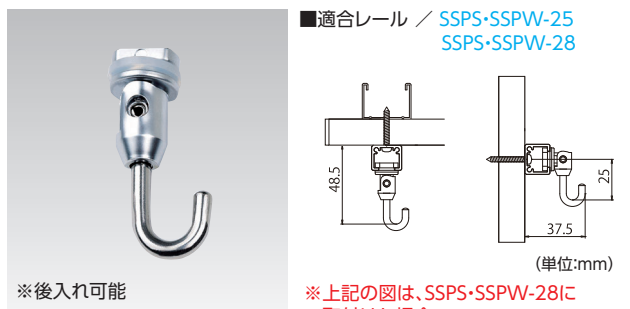

ピクチャーフック(天井・壁面兼用固定式) 送料D メーカー直送 納期2-3日

商品コード	カラー	耐荷重	単位
SSCK-72AB	クローム	30kg(天井・壁面付共通)	1個

※商品の規格・仕様・価格は、予告なく変更する事がございます。
※交通状況・在庫切れ等により納期の遅れが生じる事がございますのでご了承ください。
※希望小売価格は全て税抜です。

マーキングフィルム

インクジェットメディア/ラミネート

サイン・POP 下地材

枠

取付金物/テープ類

施工ツール

ハシゴ/脚立

保安用品・備品

ディスプレイツール

飾りビス

LED/照明

店舗用品・備品

ポスターフレーム/イーゼル

屋内用サイン

屋外対応サイン

電飾サイン

室名札/表札/銘板

掲示板/案内板

建種サイン

製作代行

技術資料