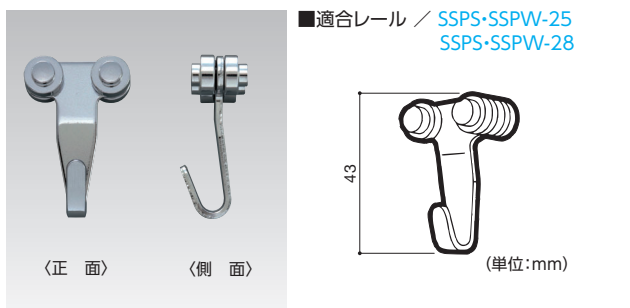

商品コード	カラー	長さ	単位
SSPS-25	シルバー	4,000mm	1本
SSPW-25	ホワイト		
SSP-310	ホワイト	—	1セット(2個入)

■材質 / アルミ ※写真のフック、エンドキャップは別売です。

後付け用レール **ピクチャーレール(天井・壁面兼用型)** 送料D メーカー直送 納期2-3日

商品コード	カラー	長さ	単位
SSPS-28	シルバー	4,000mm	1本
SSPW-28	ホワイト		
SSP-810	ユニクロ/ホワイト	—	1個