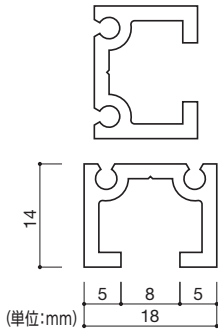

天井面、壁面兼用の後付専用ピクチャーレール

- ■レール長さ : 3,000mm / 2,000mm
- ■カラー : シルバー / ホワイト
- ■材質 : アルミ押出型材A-6063S-T5
- ■仕上 : アルマイトS6 ホワイトは電着塗装
- ■推奨荷重 : 30kg

(単位:mm)