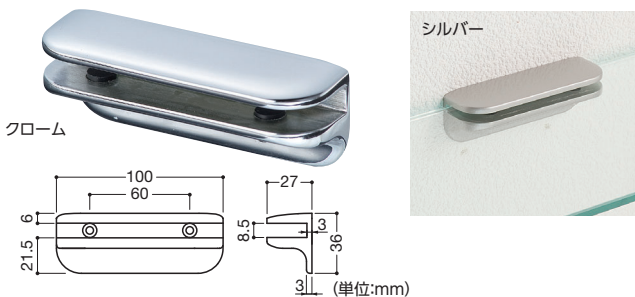

TG-31 フォルテ棚グリップワイド

送料 C メーカー直送 納期 2-3日

商品コード	カラー	対応棚板厚	単位
SRK-225	シルバー	5~8mm	1個
SRK-230	クローム