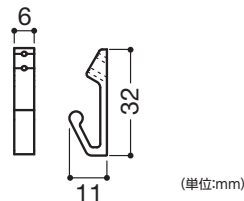

ステンミニフック (ステンレス)

ST-58

送料 A 納期 2-3日

商品コード	サイズ(L×H)	耐荷重	単位
SRK-60	35×16mm	3kg	1個
SRK-65	28×10mm		

アルミV型フック(アルミ)

A-15

送料 A 納期 2-3日

商品コード	カラー	耐荷重	単位
SRK-70	ブラック	3kg	1個
SRK-75	アイボリー		
SRK-80	シルバー		