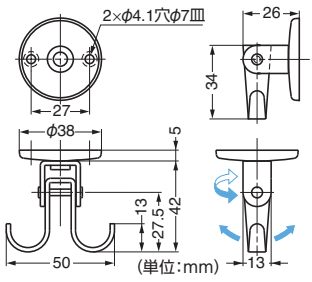

ステンレス鋼製フレックスフック RF-U50 PAT 送料 A 納期 2~3日

商品コード	吊下荷重	単位
CGT-40	6kgf/1ヶ所	1個