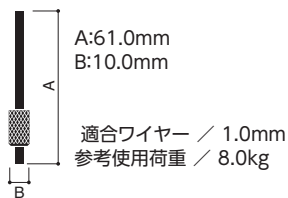

※天井ボードに下穴を開け4ミリボードアンカーを取り付けます。ネジ部を回し入れ、締めつけます。

下記の「使用上の注意事項」をご確認ください。

天井用
ハンディプチ

送料 A 納期 2~3日

商品コード	単位
MTN-001	1個