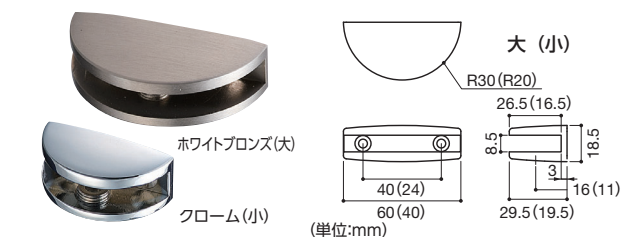

TG-52 プレーン棚グリップ

送料 C メーカー直送 納期 2-3日

商品コード	カラー	サイズ	対応棚板厚	単位
SRK-245	ホワイト ブロンズ	大	5~8mm	1個
SRK-250		小		
SRK-255	クローム	大	5~8mm	
SRK-260		小		

棚板抜け止めビスをセットした時の取付け

Point

通常棚板はしっかり固定されていますが、まんがいち棚板固定用ビスが緩んでも棚板抜け止めビスをセットしていると、棚板が簡単に抜け落ちません。

アクリル・ステン棚板

1. φ8ほどの貫通穴をあけてください。

2. 棚板抜け止めビス(ナベ3×16)をφ8穴に差し込み、棚板を固定してください。