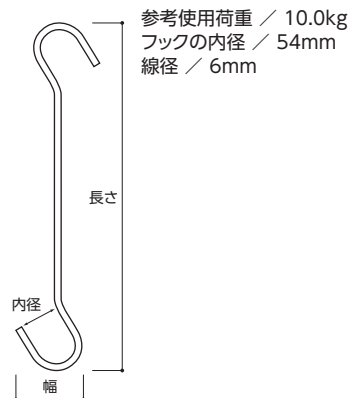

SSH-150 A :150mm
B :38.0mm
C :38.0mm
線径: 4.0mm

SSH-75 A :75.0mm
B :23.0mm
C :23.0mm
線径: 3.2mm

参考使用荷重 / ・SSH-150/9.0kg
・SSH-75 /6.0kg

参考使用荷重 / 10.0kg
フックの内径 / 54mm
線径 / 6mm

エスフックロングタイプ (SUS304)

送料 A 納期 2-3日

商品コード	単位
SSH-150	1個
SSH-75	

ロングエスフック (鉄・ユニクロ)

送料 A 納期 2-3日

商品コード	サイズ(内径×幅×長さ)	単位
A-453	54×85×900mm	1本
A-452	54×85×600mm	
A-451	54×85×450mm