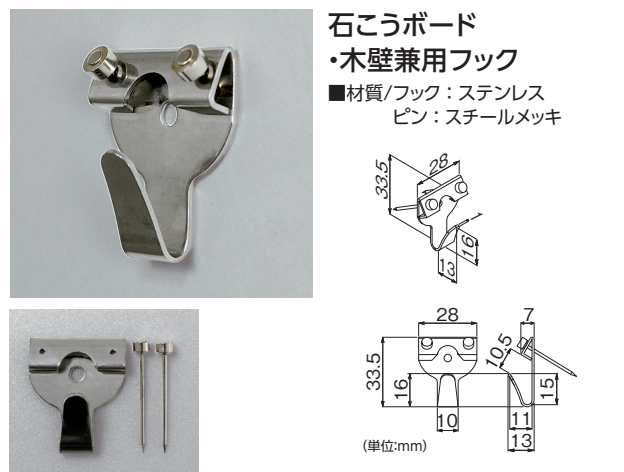

石こうボード・木壁兼用フック

■材質/フック：ステンレス
ピン：スチールメッキ

M-014

送料 A 納期 2-3日

商品コード	安全荷重	単位
BEL-M14	2kg	1セット(2ヶ)

石こうボード・木壁兼用フック

■材質/フック：ステンレス
ピン：スチールメッキ

M-090