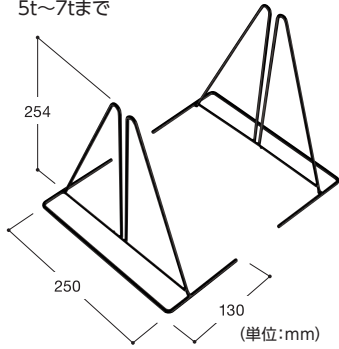


看板資材百科

HELLO No.13

09

ディスプレイ
ツール

安定感のあるスチール製スタンド

- パネルの横幅に合わせて設置が可能です。
- 表面にPEコーティングを施し、サビにくくなっています。
- 適応パネル厚 5t~7tまで

マーキングフィルム

ワイヤースタンド (屋内用)