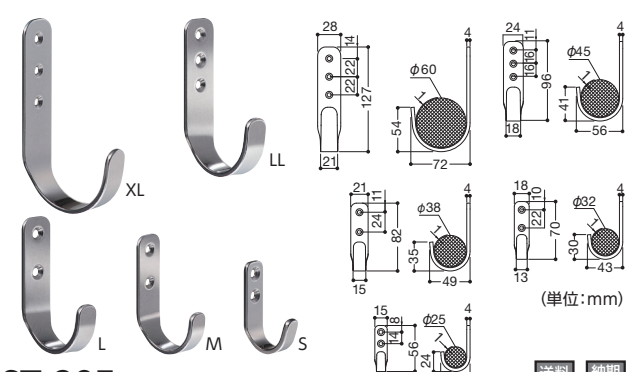

ST-205 ステンU形フック4t 送料 A 納期 2~3日

商品コード	サイズ	単位
SRK-30	S	1個
SRK-25	M	
SRK-20	L	
SRK-15	LL	
SRK-10	XL