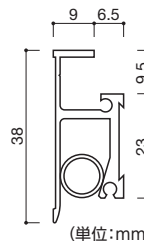

商品コード	サイズ	単位
AS-6	H 700mm	1台
AS-7	H1,000mm	
AS-8	H1,500mm	

※AS-8は、下から750mmの所に折り線があります。

※商品の規格・仕様・価格は、予告なく変更する場合がございます。
 ※交通状況・在庫切れ等により納期の遅れが生じる場合がございますのでご了承ください。
 ※希望小売価格は全て税抜です。

ポスターの掲示、取り外しが簡単に行える「ペーパーホルダー」です。

SPラック

送料 B メーカー直送 納期 2~3日

商品コード	サイズ	単位
HK-1400	H33×W900×D15mm	1本
HK-1410	H33×W750×D15mm	
HK-1420	H33×W500×D15mm	
HK-1430	H33×W300×D15mm	
HK-1440	H33×W200×D15mm	

ホルダータイプのレール

クラスールとは紙ばさみの意味。額装のないポスターや印刷物等を傷つけずワンタッチで挟みワンタッチで外せるホルダータイプのレールです。

A: ポスター類は壁側にそってパイプで挟むように差し込んでください。
B: 取り外す時は、手前にポスターを引きながら外します。
■使用上の紙類の適切な厚みは約0.1~0.3mmです。

取付けは簡単なネジ止め、3mのロングタイプ

- 材質:アルミ押出型材 A6063S-T5
- レール長さ:3,000mm
- 材質:ストップ(アルミ) パイプ(ステンレス)
- カラー:シルバー

前面はペーパーホルダーになっています。メモなど多目的に使用できます。