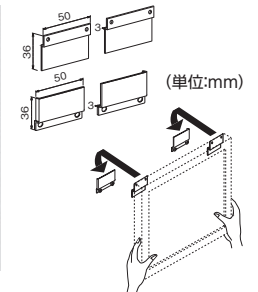

- ■材質:(額取付金具)アルミ
  (額用ネジ)スチールメッキ
- ■付属品:木ネジ・ネジ(小)
- ■安全荷重:5kg

- 1.額取付金具を額の裏面上部に
  短ネジで取り付けます。
- 2.壁面取付金具を額取付金具の
  内寸法+10mm程足した壁面位
  置に長ネジで取り付けます。
- 3.イラストの様に壁面側の金具溝
  に差し込み、額をセットします。