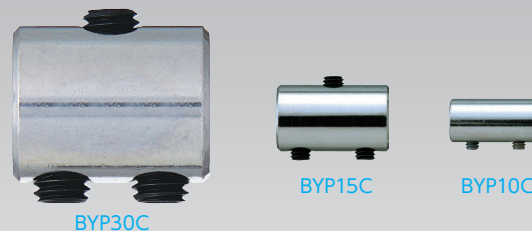

オーバルスリーブ(アルミ)

送料 A 納期 2~3日

商品コード	適合ワイヤー	単位
AYP30A	3.0mm径	1ケース(100個入)
AYP30A-B		1ケース(10個入)
AYP20A	2.0mm径	1ケース(100個入)
AYP20A-B		1ケース(10個入)
AYP15A	1.5mm径	1ケース(200個入)
AYP15A-B		1ケース(10個入)
AYP10A	1.0mm径	1ケース(200個入)
AYP10A-B		1ケース(10個入)

■ワイヤーの先端を、ループ加工する際の専用金具