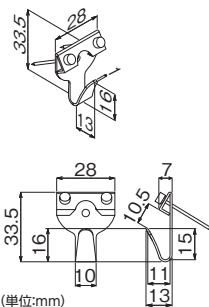

石こうボード・木壁兼用フック

■材質/フック：ステンレス
ピン：スチールメッキ

M-014

送料 A 納期 2-3日

商品コード	安全荷重	単位
BEL-M14	2kg	1セット(2ヶ)

石こうボード・木壁兼用フック

■材質/フック：ステンレス
ピン：スチールメッキ

M-090