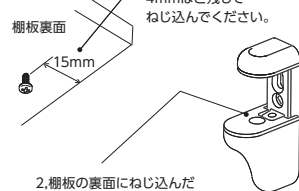

棚板抜け止めビスをセットした時の取付け

Point

通常棚板はしっかり固定されていますが、まんがいち棚板固定用ビスが緩んでも棚板抜け止めビスをセットしていると、棚板が簡単に抜け落ちません。

アクリル・ステン棚板

1. φ8ほどの貫通穴をあけてください。

2. 棚板抜け止めビス(ナベ3×16)をφ8穴に差し込み、棚板を固定してください。

木製棚板

1. 棚板抜け止めビス(ナベ3×16)を4mmほど残してねじ込んでください。