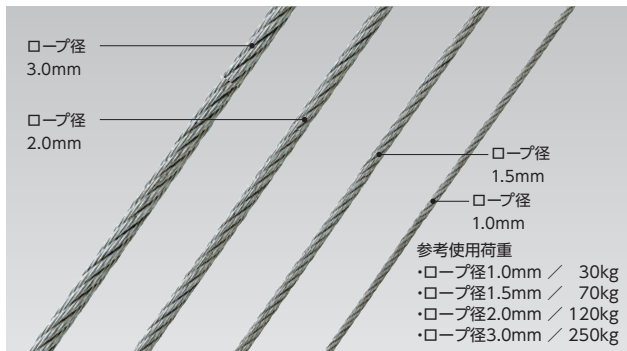

※参考使用荷重はワイヤーロープ本体のもので、
先端の加工方法や、取付面の強度などにより異なります。

ワイヤーロープ (SUS304)

送料 A 納期 2~3日

商品コード	ロープ径	巻数	単位
R-SY2030	3.0mm	100m巻	1巻
R-SY2020	2.0mm		
R-SY2015	1.5mm		
R-SY2010	1.0mm