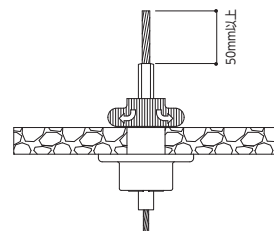

4

- ●ワイヤーは十分な深さまで差し込んでください。(ディスプレイパーツ・ハンディプチ共)

✗ ワイヤーが天井まで飛び出していない