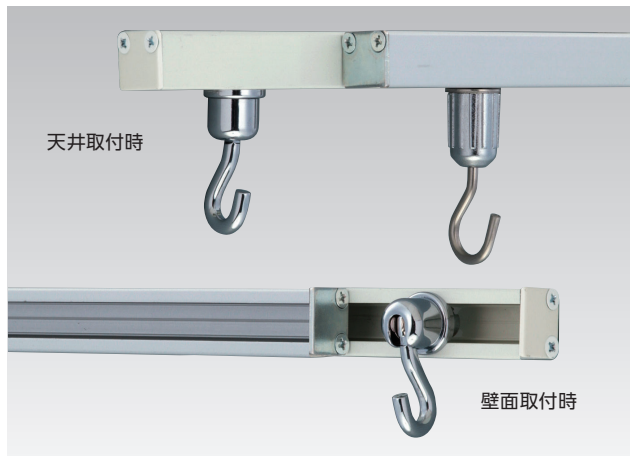

■材質 / アルミ ※写真のフック、エンドキャップは別売です。