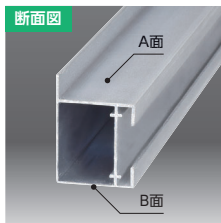

機能を充実させた等身大パネル用スタンド

- 角度調整が可能なスタンドです。
- 折りたたみもできて、持ち運びも便利です。
- パネルを垂直に掲示する際に便利な転倒防止金具付き。

転倒防止金具を装備!! [パネルを垂直に掲示する場合]

垂直に掲示する際は、下記の対策に加え、重石を置くなど、転倒防止策を施してからご使用ください。

- ご注意**
- ・本製品は屋内用です。屋外、または屋内でも風が強く当たる場所では使用しないでください。
 - ・掲示するパネルのサイズ、重量によっては転倒する場合があります。特に垂直に掲示される場合は、転倒防止の対策をしてからご使用ください。
 - ・パネルを取り付けるための、両面テープやマジックテープは付属されておりません。マジックテープ関連はP.127に掲載されております。

送料 B 納期 2~3日

等身大パネル用スタンド(屋内用)

商品コード	サイズ	重量	単位
TB-080	H1,200mm	0.65kg	1台
TB-090	H 800mm	0.48kg	

パネルを「垂直」に立たせることができるスタンドです!!

- 顔出しパネル、パーテーションなどご利用いただけます!
- 両面使用可能!
- 付属の連結キャップ(1個付)で連結可能!
- 材質/フレーム:アルミ、ベース:スチール

屋内用 両面可

両面で使う場合は、A面とB面でセットできるボードの横幅が異なりますのでご注意ください。A面に取付けられるボードは、B面より、約2.4mm小さくなります。

- 対応パネル適応厚み
ステンボード/5mm、7mm
アルミ複合板/3mm

- 対応パネル最大サイズ
SAL-110(BK) / 1,220mm×2,440mm
SAL-120(BK) / 910mm×1,820mm

ご注意

- ・スタンドにパネルを取り付ける時は、マジックテープや両面テープをお使いください。
- ・この商品には、マジックテープや両面テープは付属しておりませんので、別途お買い求めください。マジックテープ関連はP.127に掲載されております。
- ・本製品は屋内用です。屋外では使用しないでください。また、屋内でも風の当たる所、重いボードをご使用になる時は、転倒する可能性がございますので、脚部に重しを置くなどしてください。
- ・最大展開時サイズ以上に広げないでください。破損の恐れがございます。