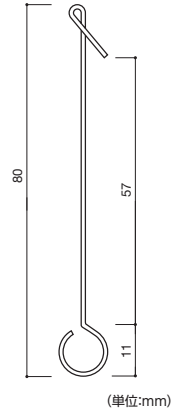

石膏ボード用ワンタッチ天井フック。

天井に穴を開け、そこに差し込むだけでOK!

■使用方法

■サイズ

No.132S

■材質 / SUS304

ラクチンフック

送料 A 納期 2-3日

商品コード	線材径	耐荷重	下穴径	単位
No.132	0.8mm	2.5kg	3.2mm	1ケース(100個入)
No.132S	1.2mm	3.5kg	3.5mm	1ケース(50個入)

ISH48 A:43.4mm B:21.8mm C:14.4mm 線径:4.8mm 参考使用荷重/ 7.0kg	ISH40 A:36.2mm B:19.0mm C:12.0mm 線径:4.0mm 参考使用荷重/ 6.0kg
ISH30 A:30.4mm B:16.0mm C: 9.8mm 線径:3.0mm 参考使用荷重/ 3.0kg	ISH23 A:22.6mm B:11.8mm C: 8.0mm 線径:2.3mm 参考使用荷重/ 2.0kg
ISH20 A:19.0mm B: 7.5mm C: 7.5mm 線径:2.0mm 参考使用荷重/ 2.0kg	

SSH48 A:43.4mm B:21.8mm C:14.4mm 線径:4.8mm 参考使用荷重/ 7.0kg	SSH40 A:36.2mm B:19.0mm C:12.0mm 線径:4.0mm 参考使用荷重/ 6.0kg
SSH30 A:30.4mm B:16.0mm C: 9.8mm 線径:3.0mm 参考使用荷重/ 3.0kg	SSH23 A:22.6mm B:11.8mm C: 8.0mm 線径:2.3mm 参考使用荷重/ 2.0kg
SSH20 A:19.0mm B: 7.5mm C: 7.5mm 線径:2.0mm 参考使用荷重/ 2.0kg	

エスフック (鉄ユニクロ)

送料 A 納期 2-3日

商品コード	単位
ISH48	1ケース(100個入)
ISH48B	1ケース(10個入)
ISH40	1ケース(100個入)
ISH40B	1ケース(10個入)
ISH30	1ケース(100個入)
ISH30B	1ケース(10個入)
ISH23	1ケース(200個入)
ISH23B	1ケース(10個入)
ISH20	1ケース(200個入)
ISH20B	1ケース(10個入)

エスフック (SUS304)

送料 A 納期 2-3日

商品コード	単位
SSH48	1ケース(50個入)
SSH48B	1ケース(10個入)
SSH40	1ケース(50個入)
SSH40B	1ケース(10個入)
SSH30	1ケース(50個入)
SSH30B	1ケース(10個入)
SSH23	1ケース(100個入)
SSH23B	1ケース(10個入)
SSH20	1ケース(100個入)
SSH20B	1ケース(10個入)

※耐荷重は、取付面の強度によって異なります。

※商品の規格・仕様・価格は、予告なく変更する場合がございます。
※交通状況・在庫切れ等により納期の遅れが生じる場合がございますのでご了承ください。
※希望小売価格は全て税抜です。

マーキング
フィルム

インクジェット
メディア
/ラミネート

サイン-POP
下地材

枠

取付金物
/テープ類

施工ツール

ハシゴ/脚立

保安用品
・備品

ディスプレイ
ツール

飾りビス

LED/照明

店舗用品
・備品

ポスター
フレーム
/イーゼル

屋内用
サイン

屋外対応
サイン

電飾サイン

室名札/表札
/銘板

掲示板
/案内板

建植サイン

製作代行

技術資料