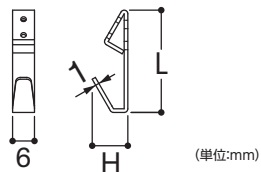

ステンミニフック (ステンレス)

ST-58

送料 A 納期 2-3日

商品コード	サイズ(L×H)	耐荷重	単位
SRK-60	35×16mm	3kg	1個
SRK-65	28×10mm