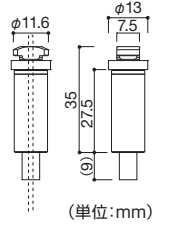

(単位:mm)

CAワンタッチフック

送料 D メーカー直送 納期 2~3日

商品コード	単体推奨荷重	単位
TKK-105	30kg	1個