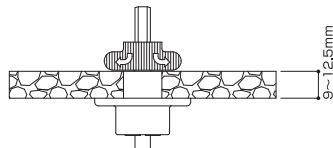

送料 A 納期 2~3日

商品コード	ワイヤー径	ワイヤー長さ	単位
MTN-004		1,000mm	
HPS-8	1mm	1,500mm	1セット
HPS-9		2,000mm	

3

- ディスプレイパーツは対応する天井ボードの厚みは9mmから12.5mmまでです。(木材・スラブ等の場合は孔の深さ25mm以上)
- 天井ボードの2枚張りでは使用しないでください。

木材・スラブ等使用時の孔の深さ

対応する天井ボード厚み