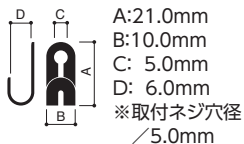

※玉付きワイヤーロープ (P.236)とセットでご利用ください。

参考使用荷重 /
・ロープ径1.0mm、玉径φ3.2 / 8.0kg
・ロープ径1.0mm、玉径φ4.8 / 10.0kg
・ロープ径1.5mm、玉径φ4.8 / 20.0kg
適合ワイヤー、玉径 /
ロープ径1.0mm~1.5mm、玉径φ3.2~φ4.8