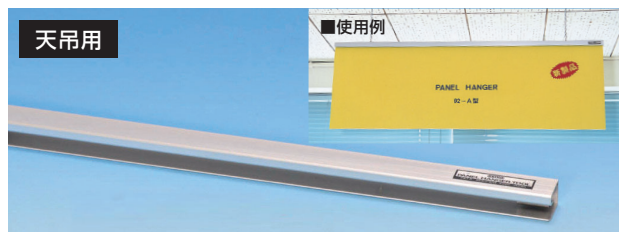

A: ポスター類は壁側にそってパイプで挟むように差し込んでください。
B: 取り外す時は、手前にポスターを引きながら外します。
■使用上の紙類の適切な厚みは約0.1~0.3mmです。

取付けは簡単なネジ止め、3mのロングタイプ

- 材質:アルミ押出型材 A6063S-T5
- レール長さ:3,000mm
- 材質:ストップ(アルミ) パイプ(ステンレス)
- カラー:シルバー

前面はペーパーホルダーになっています。メモなど多目的に使用できます。

PH-1

送料 D メーカー直送 納期 2~3日

商品コード	単位
TKK-10	1本

ステンボード専用ハンガー

独自のスプリング機構で、5mm・7mmどちらのパネルも同じハンガーで固定可能です。(長尺のものは、約300mmスパンでスプリングが入っています。)

■仕様
本 体:丈夫な高級アルミ型材 (アルマイトメッキ仕上げ)
スプリング:ステンレススプリング
吊りカン:本体にネジ止め

■使用方法
パネルの取り付けは、ぎゅっと差し込むだけでOK。
取り外しは少し強めに引き抜けば外れます。
ワンタッチ式でとても簡単です。