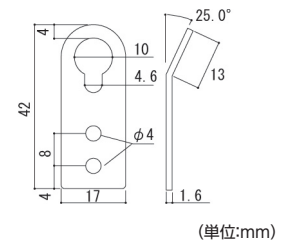

垂直吊金具セット

金具上部がパネル側へ傾斜しているため、パネ
ルの傾きが少ない設計です。

- ■材質:スチールメッキ
- ■付属品:ドリリングビス3.5×13
  パインドタッピング
  ビス4×10

M-932

送料 A 納期 2~3日

商品コード	単位
BEL-2010	1セット(2ヶ入)