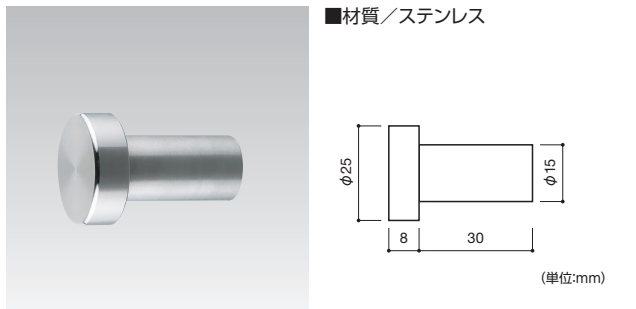

■材質/ステンレス

MB-10

送料 A 納期 2-3日

商品コード	カラー	単位
TB-50	ステンレス	1個