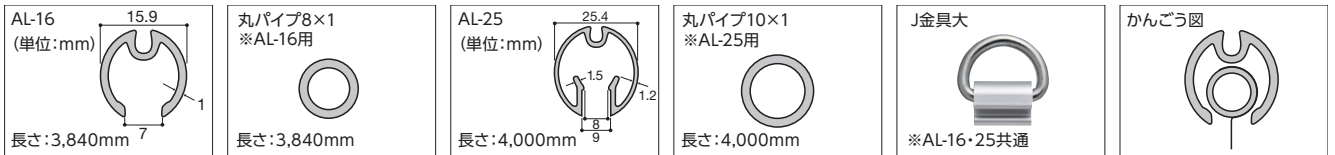

商品コード	品名	カラー	単位
DS-2300	AL-16×3840	シルバー	1本
DS-2301	AL-16×3840	ブラック	
DS-2302	AL-16×3840	ホワイト	
DS-2303	丸パイプ8φ×1×3840 (AL-16用)	ステンカラー	
DS-2304	丸パイプ8φ×1×3840 (AL-16用)	生地	
DS-2305	AL-25×4000	シルバー	1個
DS-2307	AL-25×4000	ブラック	
DS-2308	AL-25×4000	ホワイト	
DS-2310	丸パイプ10φ×1×4000 (AL-25用)	ステンカラー	
DS-2311	丸パイプ10φ×1×4000 (AL-25用)	生地	
DS-2329	16ミリ用キャップ (AL-16用)	シルバー	1個
DS-2320	16ミリ用キャップ (AL-16・ABS-16共用)	ブラック	
DS-2321	16ミリ用キャップ (AL-16・ABS-16共用)	ホワイト	
DS-2322	16ミリ用キャップ (AL-16用)	ステンカラー	
DS-2330	25ミリ用キャップ (AL-25用)	シルバー	
DS-2324	25ミリ用キャップ (AL-25用)	ブラック	1個
DS-2326	25ミリ用キャップ (AL-25用)	ホワイト	
DS-2328	25ミリ用キャップ (AL-25用)	ステンカラー	
DS-2318	J金具(小)	—	
DS-2331	J金具(大)	—	

※商品の規格・仕様・価格は、予告なく変更する場合がございます。
※交通状況・在庫切れ等により納期の遅れが生じる場合がございますのでご了承ください。
※希望小売価格は全て税抜です。