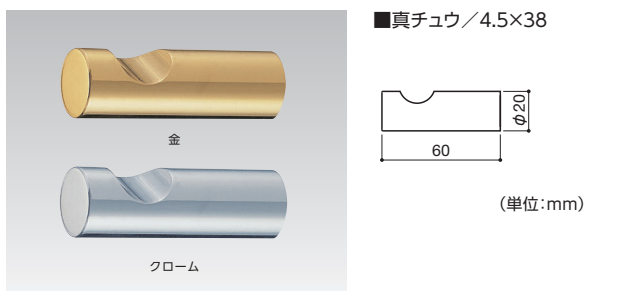

■真チュウ/4.5×38

CB-16

送料 A 納期 2-3日

商品コード	カラー	単位
SRK-115	金	1個
SRK-120	クローム