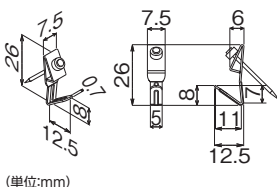

M-014

送料 A 納期 2-3日

商品コード	安全荷重	単位
BEL-M14	2kg	1セット(2ヶ)