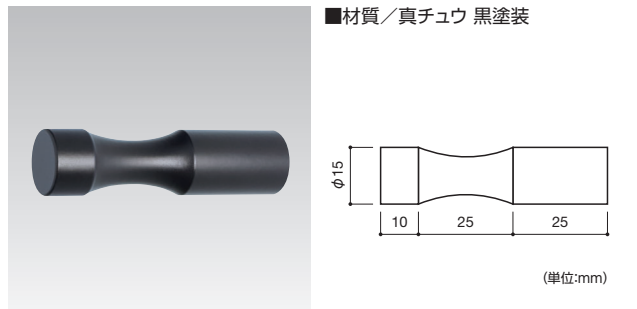

2. 棚板の裏面にねじ込んだビスの頭を差し込み、棚板を固定してください。

※商品の規格・仕様・価格は、予告なく変更する場合がございます。
※交通状況・在庫切れ等により納期の遅れが生じる場合がございますのでご了承ください。
※希望小売価格は全て税抜です。

■材質/ステンレス

MB-10

送料 A 納期 2-3日

商品コード	カラー	単位
TB-50	ステンレス	1個

■材質/真チュウ 黒塗装

MB-20