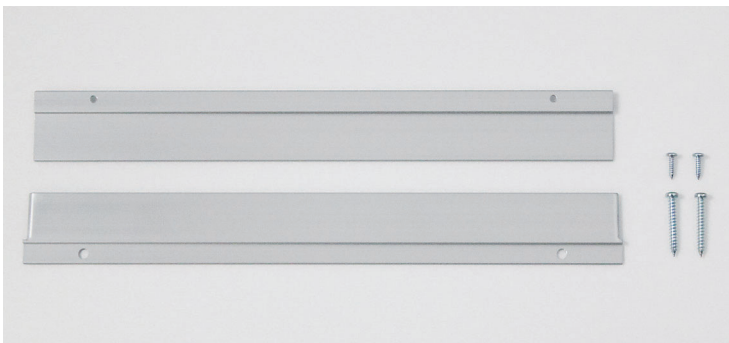

商品コード	単位
BEL-595	1セット(2ヶ入)

- 材質:(額取付金具)アルミ
(額用ネジ)スチールメッキ
- 付属品:木ネジ・ネジ(小)
- 安全荷重:5kg

- 1.額取付金具を額の裏面上部に
短ネジで取り付けます。
- 2.壁面取付金具を額取付金具の
内寸法+10mm程足した壁面位
置に長ネジで取り付けます。
- 3.イラストの様に壁面側の金具溝
に差し込み、額をセットします。

M-5038

送料 A 納期 2~3日

商品コード	単位
BEL-5038	1セット(2ヶ入)

扱いやすい長さ300mm。横ズレしないレールタイプ。

■壁面取付方法

- 1.額取付金具を額の裏面上部に
短ネジで取り付けます。
- 2.壁面に壁面取付金具を長ネジ
で取り付けます。
- 3.イラストの様に壁面側の金具溝
に差し込み、額をセットします。

- 材質:(額取付金具)アルミ
(額用ネジ)スチールメッキ
- 付属品:木ネジ・ネジ(小)
- 入数:1袋1セット
- 安全荷重:5kg