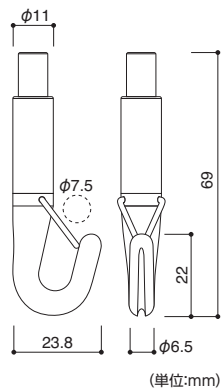

- ■材質：ハンガー / ステンレス
  ワイヤ / SUS304 7X7
- ■仕上：ショットブラスト
- ■上部吊下金物内径 / W6.5XH10mm(セットA)
- ■推奨荷重：30kg

セットA   セットB

(単位:mm)