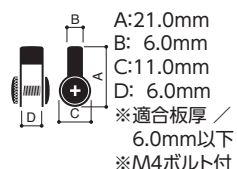

※玉付きワイヤーロープ (P.236)とセットでご利用ください。

参考使用荷重 /
・ロープ径1.0mm、玉径φ3.2 / 8.0kg
適合ワイヤー、玉径 /
ロープ径1.0mm、玉径φ3.2