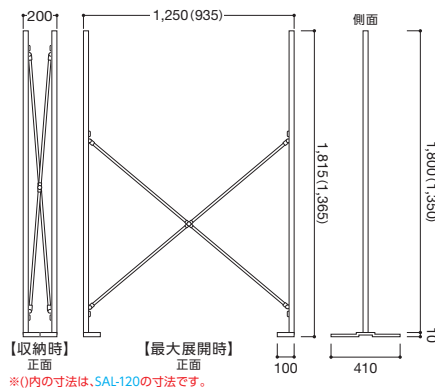

機能を充実させた等身大パネル用スタンド

- 角度調整が可能なスタンドです。
- 折りたたみもできて、持ち運びも便利です。
- パネルを垂直に掲示する際に便利な転倒防止金具付き。

転倒防止金具を装備!! [パネルを垂直に掲示する場合]

垂直に掲示する際は、下記の対策に加え、重石を置くなど、転倒防止策を施してからご使用ください。

- ご注意**
- ・本製品は屋内用です。屋外、または屋内でも風が強く当たる場所では使用しないでください。
 - ・掲示するパネルのサイズ、重量によっては転倒する場合があります。特に垂直に掲示される場合は、転倒防止の対策をしてからご使用ください。
 - ・パネルを取り付けるための、両面テープやマジックテープは付属されておりません。マジックテープ関連はP.127に掲載されております。

送料 B 納期 2~3日

等身大パネル用スタンド(屋内用)

商品コード	サイズ	重量	単位
TB-080	H1,200mm	0.65kg	1台
TB-090	H 800mm	0.48kg	

パネルを「垂直」に立たせることができるスタンドです!!

- 顔出しパネル、パーテーションなどご利用いただけます!
- 両面使用可能!
- 付属の連結キャップ(1個付)で連結可能!
- 材質/フレーム:アルミ、ベース:スチール

屋内用 両面可

両面で使う場合は、A面とB面でセットできるボードの横幅が異なりますのでご注意ください。A面に取付けられるボードは、B面より、約2.4mm小さくなります。

- 対応パネル適応厚み
ステンボード/5mm、7mm
アルミ複合板/3mm

- 対応パネル最大サイズ
SAL-110(BK) / 1,220mm×2,440mm
SAL-120(BK) / 910mm×1,820mm

ご注意

- ・スタンドにパネルを取り付ける時は、マジックテープや両面テープをお使いください。
- ・この商品には、マジックテープや両面テープは付属しておりませんので、別途お買い求めください。マジックテープ関連はP.127に掲載されております。
- ・本製品は屋内用です。屋外では使用しないでください。また、屋内でも風の当たる所、重いボードをご使用になる時は、転倒する可能性がございますので、脚部に重しを置くなどしてください。
- ・最大展開時サイズ以上に広げないでください。破損の恐れがございます。