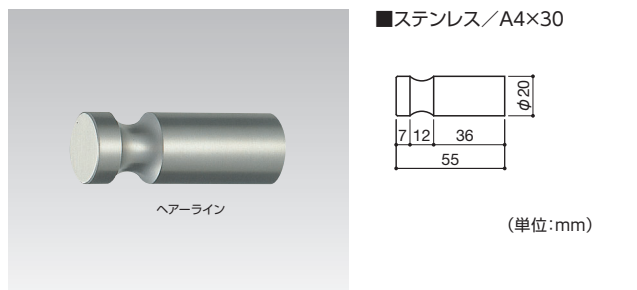

送料 A 納期 2-3日

商品コード	カラー	単位
SRK-90	クローム	1個

■ステンレス/A4×30

ST-53

送料 A 納期 2-3日

商品コード	カラー	単位
SRK-95	鏡面磨	1個
SRK-100	ヘアーライン	

■ステンレス/A4×30

ST-55