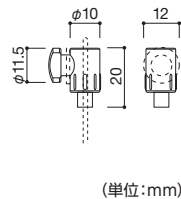

(単位:mm)

ミニワンタッチBフック

送料 D メーカー直送 納期 2~3日

商品コード	単体推奨荷重	単位
TKK-125	20kg	1個

* 商品の規格・仕様・価格は、予告なく変更する場合がございます。
* 交通状況・在庫切れ等により納期の遅れが生じる場合がございますのでご了承ください。
* 希望小売価格は全て税抜です。