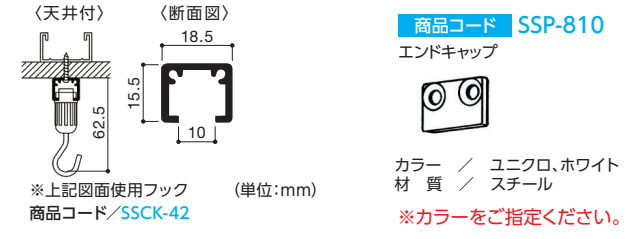

後付け用レール **ピクチャーレール(天井・壁面兼用型)** 送料D メーカー直送 納期2-3日

商品コード	カラー	長さ	単位
SSPS-28	シルバー	4,000mm	1本
SSPW-28	ホワイト		
SSP-810	ユニクロ/ホワイト	—	1個