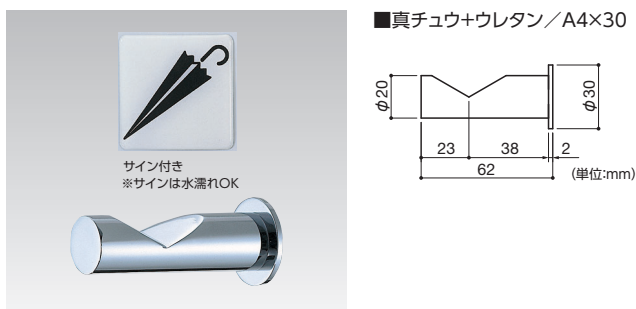

■真チュウ+ウレタン/A4×30

CB-43

送料 A 納期 2-3日

商品コード	カラー	単位
SRK-85	クローム	1個