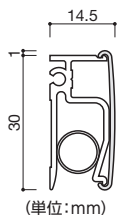

商品コード	サイズ	単位
AS-6	H 700mm	1台
AS-7	H1,000mm	
AS-8	H1,500mm	

※AS-8は、下から750mmの所に折り線があります。

※商品の規格・仕様・価格は、予告なく変更する場合がございます。
 ※交通状況・在庫切れ等により納期の遅れが生じる場合がございますのでご了承ください。
 ※希望小売価格は全て税抜です。

ポスターの掲示、取り外しが簡単に行える「ペーパーホルダー」です。

A: ポスター類は壁側にそってパイプで挟むように差し込んでください。
B: 取り外す時は、手前にポスターを引きながら外します。
■使用上の紙類の適切な厚みは約0.1~0.3mmです。

取付けは簡単なネジ止め、3mのロングタイプ

- 材質:アルミ押出型材 A6063S-T5
- レール長さ:3,000mm
- 材質:ストップ(アルミ) パイプ(ステンレス)
- カラー:シルバー

前面はペーパーホルダーになっています。メモなど多目的に使用できます。

室名札/表札/銘板

掲示板/案内板

建種サイン

製作代行

技術資料

取付用のネジが見えない専用カバー付きレール

- 材質:アルミ押出型材 A6063S-T5
 - レール長さ:1,800mm・1,200mm・900mm
 - 材質:レールカバー(樹脂) キャップ(樹脂) パイプ(ステンレス)
 - カラー:ホワイト
- ※レールカバーとキャップのみホワイトです。

マーキング
フィルム