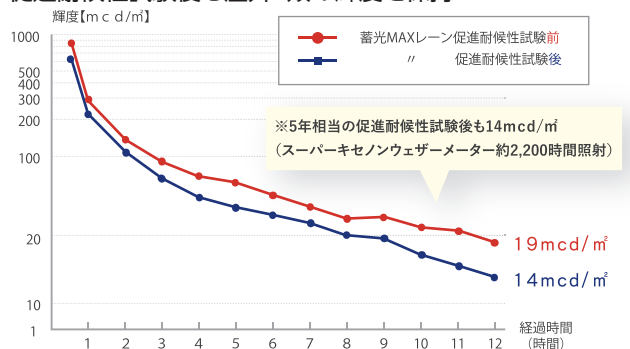

促進耐候性試験後も屋外Ⅱ類の輝度を保持!※

マーキング

インクジェット

サイン・POP

枠

取付金物/

施工ツール

ハシゴ/脚立

保安用品・

ディスプレイ

飾りビス

LED/照明

店舗用品・

ポスター

屋内用

屋外対応

電飾サイン

室名札/

掲示板/

建植サイン

※商品の規格・仕様・価格は、予告なく変更する場合がございます。
※交通状況・在庫切れ等により納期の遅れが生じる場合がございますのでご了承ください。
※希望小売価格は全て税抜です。

HELLO13

215