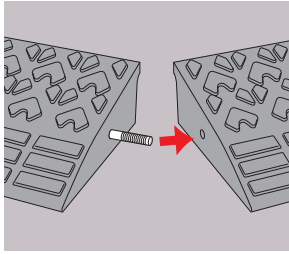

ロードアップG

送料 A	メーカー 直送	納期 4-5日

ラインナップが充実。段差に合わせて選べます。

車庫前の舗道上がりや玄関前の段差に設置することで、段差越えの衝撃を和らげ、スムーズに入出入りできます。

環境に配慮し、再生ゴムを使用しています。

- ■音が静かで、割れや変形も少ない。
- ■タイヤとのグリップ力があり、雨の日でもスリッパにくい。
- ■製品本体に重みがあるので、雨水などに流されにくい。