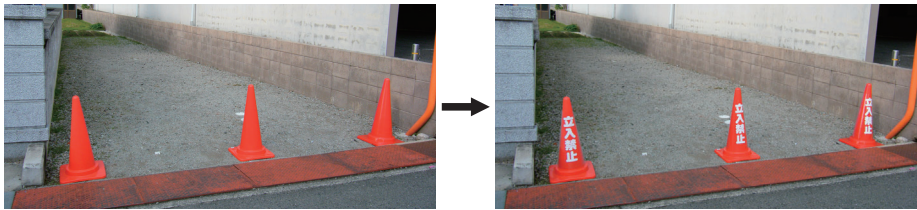

※コーンは別売です。

■材 質 / ポリ塩化ビニール

カラーコーン 透明表示カバー

送料 A 納期 2~3日

商品コード	表示内容	規 格	単 位
CC-10	立入禁止	レギュラーサイズ (70cm)コーン用	1枚 (両面印字)
CC-12	駐車禁止		
CC-19	進入禁止		
CC-20	車両出入口		

使用中のカラーコーンで、注意・誘導・広告表示が可能!
もう、カラーコーンは「工事用」だけではありません。