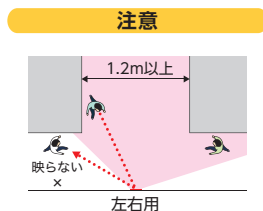

※商品の規格・仕様・価格は、予告なく変更する場合がございます。
※交通状況・在庫切れ等により納期が遅れる場合がございますのでご了承ください。
※希望小売価格は全て税抜です。

室内専用、通路用衝突防止ミラー〔片側用〕

L字路や広いT字路など、通路の片側を見たい場合に適しています。

・ミラー材質／アクリル
 ・強力両面テープは裏面に貼付済み
 ※裏面マグネットタイプもございます。別途お問い合わせください。
 《取付けに適していない壁》
 砂壁、紙壁、はがれやすい塗装面、フッ素・シリコン系で処理された壁、
 凸凹面

※片側用は、上下を逆にすれば
 右用としても左用としても使う
 ことができます。
 (写真では右側から来る人が
 映っていますが、ミラーの上下を
 逆にして貼れば左側から来る人
 を見ることができます)

FFミラー通路 片側用 (接着タイプ)

COM-80、COM-90

送料 D メーカー直送 納期 2~3日

商品コード	サイズ	厚み	像の大きさ(曲率半径)	重量	単位
COM-80	W230×H330mm	4.1mm	400R相当	340g	1台
COM-90	W325×H485mm	4.1mm	600R相当	900g	

室内専用、通路用衝突防止ミラー〔左右用〕

狭いT字路や階段の踊り場など、通路の左右を見たい場合に適しています。

・ミラー材質／アクリル
 ・強力両面テープは裏面に貼付済み
 ※裏面マグネットタイプもございます。別途お問い合わせください。
 《取付けに適していない壁》
 砂壁、紙壁、はがれやすい塗装面、フッ素・シリコン系で処理された壁、
 凸凹面

1.2m以上の広い通路の中央に左右用の
 ミラーを貼ると、見たいところが映らない
 可能性がありますのでご注意ください。