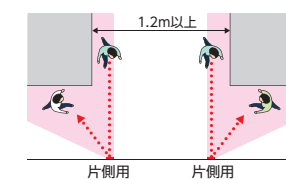

▶ 1.2m 以上の広い通路から進む場合

通路の両端に、「片側用」を1枚ずつ貼
ってください。

FFミラー通路 左右用 (接着タイプ)

送料 D メーカー直送 納期 2~3日

商品コード	サイズ	厚み	像の大きさ(曲率半径)	重量	単位
COM-110	W220×H165mm	4.1mm	180R相当	170g	1台
COM-300	W340×H240mm	4.1mm	280R相当	350g	
COM-120	W460×H330mm	4.1mm	400R相当	680g	
COM-130	W650×H485mm	4.1mm	600R相当	1,800g	

※商品の規格・仕様・価格は、予告なく変更する場合がございます。
※交通状況・在庫切れ等により納期の遅れが生じる場合がございますのでご了承ください。
※希望小売価格は全て税抜です。

マーキング
フィルム

インクジェット
メディア/
ラミネート

サイン・POP
下地材

枠

取付金物/
テープ類

施工ツール

ハシゴ/脚立

保安用品・
備品

ディスプレイ
ツール

飾りビス

LED/照明

店舗用品・
備品

ポスター
フレーム/
イーゼル

屋内用
サイン

屋外対応
サイン

電飾サイン

室名札/
表札/銘板

掲示板/
案内板

建種サイン

製作代行

技術資料