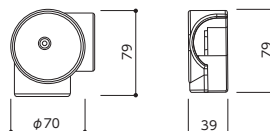

取付図

看板本体にドリルネジで固定します。エア・ブロックは中空構造になっており、衝撃を吸収しやすくなっています。

寸法図

コーナー

■ 材質 / ポリエチレン樹脂

ストレート

(単位:mm)

エア・ブロック(コーナー)