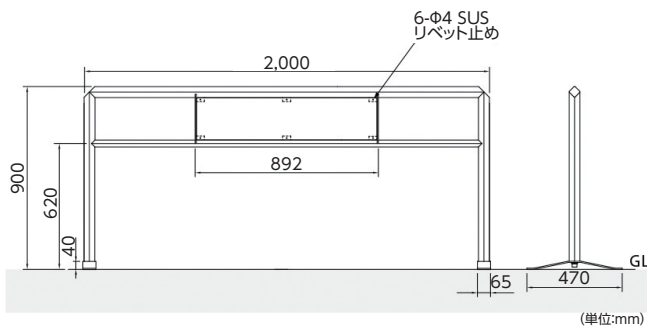

DM40G4-20

送料 D メーカー直送 納期 2~3日

商品コード DM40G4-20

材質 / 支柱:スチール 台座プレート:ステンレス 表示板:スチール
仕上 / 支柱・表示板:ウレタン樹脂塗装(メタリックグレー色)
重量 / 18kg