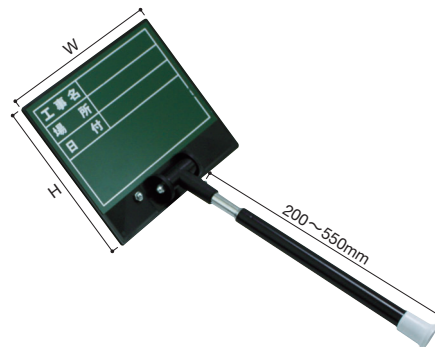

フラッシュの使用や逆光でも反射しにくい

【付属品】
マーカー 1本

伸縮式ビューボード

送料 A メーカー直送 納期 2~3日

商品コード	サイズ	質量	単位
411-5520	W140×H100mm	160g	1台

※商品の規格・仕様・価格は、予告なく変更する場合がございます。
※交通状況・在庫切れ等により納期の遅れが生じる場合がございますのでご了承ください。
※希望小売価格は全て税抜です。

工事中ホワイトボード