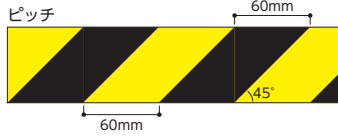

■厚み / 8mm

構造

ピッチ

ネオトラクッション

送料 B 納期 2~3日

商品コード	サイズ	単位
LNS-600	100mm幅×約1,000mm	1枚
LNS-610	200mm幅×約1,000mm	1枚

光の反射効果を付加

■厚み / 5mm