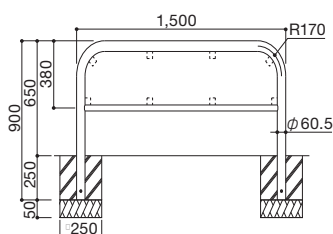

仕様

材質 / スチール製 表示板: スチール板
仕上 / 白色焼付塗装
支柱サイズ / φ60.5×t2.8

送料 D
メーカー直送
納期 4-5日

(単位:mm)

バリカー横型サインタイプ

82-A4

固定式

商品コード **82-A4**

重量 / 12.9kg 単位 / 1台

バリカー横型サインタイプ

82-C4

脱着式

商品コード **82-C4**

重量 / 15.5kg 単位 / 1台
■脱着式フタ無

バリカー横型サインタイプ

82-PK4

脱着式カギ付

商品コード **82-PK4**

重量 / 16.1kg 単位 / 1台
■25mm南京錠付

商品コード **82-P4**

単位 / 1台

■脱着式フタ付 ※カギ無

(単位:mm)

バリカー横型サインタイプ

82A4-10

固定式

商品コード **82A4-10**

重量 / 16.4kg 単位 / 1台

バリカー横型サインタイプ

82C4-10

脱着式

商品コード **82C4-10**

重量 / 19kg 単位 / 1台
■脱着式フタ無

バリカー横型サインタイプ

82PK4-10

脱着式カギ付

商品コード **82PK4-10**

重量 / 19.6kg 単位 / 1台
■25mm南京錠付

商品コード **82P4-10**

単位 / 1台

■脱着式フタ付 ※カギ無

(単位:mm)

バリカー横型サインタイプ

82A4-15

固定式

商品コード **82A4-15**

重量 / 20.5kg 単位 / 1台

バリカー横型サインタイプ

82C4-15

脱着式

商品コード **82C4-15**

重量 / 23.1kg 単位 / 1台
■脱着式フタ無

バリカー横型サインタイプ

82PK4-15

脱着式カギ付

商品コード **82PK4-15**

重量 / 23.3kg 単位 / 1台
■25mm南京錠付

商品コード **82P4-15**

単位 / 1台

■脱着式フタ付 ※カギ無

マーキング
フィルム

インクジェット
メディア/
ラミネート

サイン・POP
下地材

枠

取付金物/
テープ類

施工ツール

ハシゴ/脚立

保安用品・
備品

ディスプレイ
ツール

飾りビス

LED/照明

店舗用品・
備品

ポスター
フレーム/
イーゼル

屋内用
サイン

屋外対応
サイン

電飾サイン

室名札/
表札/銘板

掲示板/
案内板

建種サイン

製作代行

技術資料

※商品の規格・仕様・価格は、予告なく変更する場合がございます。
※交通状況・在庫切れ等により納期の遅れが生じる場合がございますのでご了承ください。
※希望小売価格は全て税抜です。

HELLO13

213