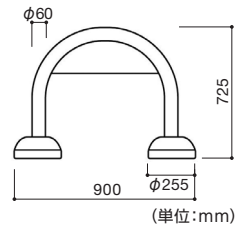

- ■重石不要のタンク付
- ■満水時6.6kg
- ■組立式(使用後はコンパクトに収納できます。)

(単位:mm)

アーチスタンド

送料 D メーカー直送 納期 4~5日

商品コード	商品名	材質	重量	単位
MGK-174	イエロー	ポリエチレン	1.4kg	1台
MGK-175	ホワイト