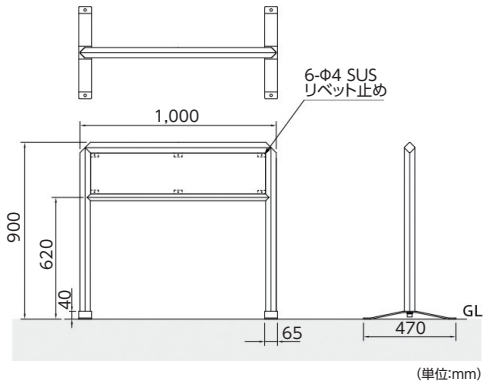

LED/照明

店舗用品・
備品ポスター
フレーム/
イーゼル屋内用
サイン屋外対応
サイン

電飾サイン

室名札/
表札/銘板掲示板/
案内板

建種サイン

製作代行

技術資料

DM40G4-10