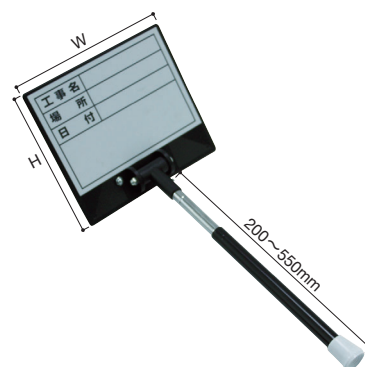

材質 本体:スチール 裏面:アルミ
フレーム:アルミ スタンド:スチール
取手・角部:ABS樹脂

工事中ホワイトボード

送料 A メーカー直送 納期 2~3日

商品コード	タイプ	本体サイズ	重量	単位
816-4417	無地 横			
816-4418	「工事名」横	W600×H450×15mm	1,800g	1台
816-4410	「工事名・工種」横			
816-4411	「工事名・工種・測点」横			
816-4412	「工事名・工種・測点」縦	W450×H600×15mm		
816-4429	「8項目」横			
816-4419	「工事件名・工事場所・施工者」横	W600×H450×15mm		
816-4431	「工事名・工種・測点」横			

一人で簡単に楽々撮影

使用例

[付属品]
マーカー 1本

伸縮式ホワイトボード

送料 A メーカー直送 納期 2~3日

商品コード	サイズ	質量	単位
411-5511	W150×H135mm	120g	1台

※商品の規格・仕様・価格は、予告なく変更する場合がございます。
※交通状況・在庫切れ等により納期の遅れが生じる場合がございますのでご了承ください。
※希望小売価格は全て税抜です。

マーキング
フィルム