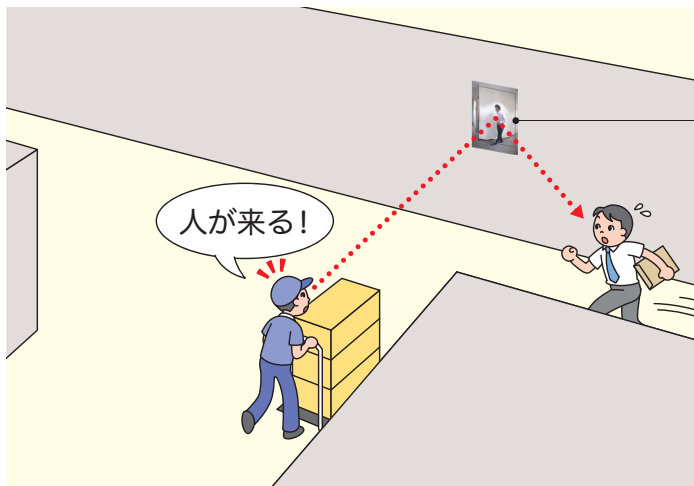

Ⓐにつけたい時、Ⓐの位置から見てください。死角が多ければ役に立ちません。

死角が多い場合

取付け場所がない場合

道路に対して直角でない場合

■取付参考図

アルミ枠 (ステンカラー)

強力両面テープ (裏面に貼付済み)

ビス・ナイロンプラグ

※商品の規格・仕様・価格は、予告なく変更する場合がございます。
※交通状況・在庫切れ等により納期が遅れる場合がございますのでご了承ください。
※希望小売価格は全て税抜です。

室内専用、通路用衝突防止ミラー〔片側用〕

L字路や広いT字路など、通路の片側を見たい場合に適しています。

・ミラー材質／アクリル
 ・強力両面テープは裏面に貼付済み
 ※裏面マグネットタイプもございます。別途お問い合わせください。
 《取付けに適していない壁》
 砂壁、紙壁、はがれやすい塗装面、フッ素・シリコン系で処理された壁、
 凸凹面