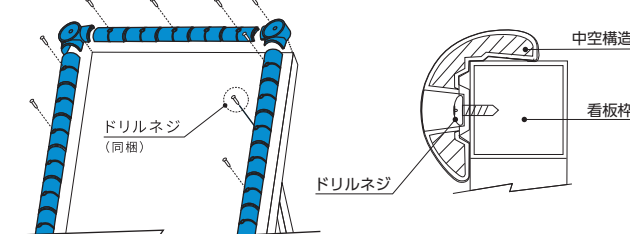

フィット感の秘密は角度にあります。

角部は切り込み処理が施されているので、看板の角もこんなにきれいに施工できます。

ジョイント部も看板を開閉できるように切り取り処理されています。

立看板として使用する時に、脚を閉じた状態のままでキレイに装着できることも、今までにない特長です。

足を2本合わせて施工します。ピッタリはまります!

ピッタし看看

送料 C 納期 2-3日

商品コード	商品名	カラー	有効幅	長さ	単位
MF-111	ピッタし看看	オレンジ	10~40mm	1,700mm	1組 (左右各1体)
MF-112		ブルー			
MF-114	アタッチメント	オレンジ	10~40mm	550mm	1本
MF-115		ブルー			

取付図

看板本体にドリルネジで固定します。エア・ブロックは中空構造になっており、衝撃を吸収しやすくなっています。

寸法図

コーナー

■ 材質 / ポリエチレン樹脂

ストレート

(単位:mm)

エア・ブロック(コーナー)