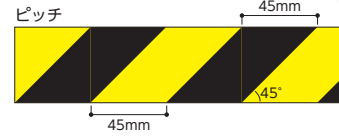

ピッチ

反射トラクッション

送料 B 納期 2~3日

商品コード	サイズ	単位
LNS-620	100mm幅×約1,000mm	1枚
LNS-630	200mm幅×約1,000mm	1枚