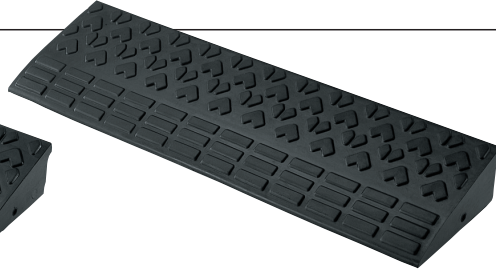

マーキング
フィルム

インクジェット
メディア
/ラミネート

サインPOP
下地材

連結可能 ボルトで固定できます。スリッパにくい表面形状

高さ約10cm 奥行25cm

コーナー10

商品コード 282-8961

サイズ / 300×250×H95(mm)
重量 / 4kg
材質 / 再生ゴム
付属品 / ボルト・ナット:各1コ
ワッシャー:2コ
カラー / ブラック
単位 / 1個

商品コード 282-8979

サイズ / 600×250×H95(mm)
重量 / 7.5kg
材質 / 再生ゴム
付属品 / ボルト・ナット:各1コ
ワッシャー:2コ
カラー / ブラック
単位 / 1個

商品コード 282-8987

サイズ / 900×250×H95(mm)
重量 / 11.5kg
材質 / 再生ゴム
付属品 / ボルト・ナット:各1コ
ワッシャー:2コ
カラー / ブラック
単位 / 1個

商品コード 282-8995

サイズ / 250×250×H95(mm)
重量 / 2.4kg
材質 / 再生ゴム
付属品 / ボルト・ナット:各1コ
ワッシャー:2コ
カラー / ブラック
単位 / 1個

高さ約5cm 奥行15cm