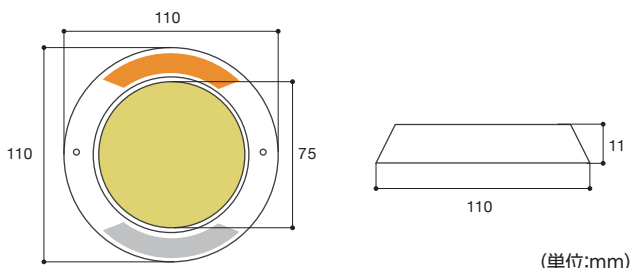

促進耐候性試験後も屋外Ⅱ類の輝度を保持!※

マーキング

インクジェット

サイン・POP

枠

取付金物/

施工ツール

ハシゴ/脚立

保安用品・

ディスプレイ

飾りビス

LED/照明

店舗用品・

ポスター

屋内用

屋外対応

電飾サイン

室名札/

掲示板/

建植サイン

※商品の規格・仕様・価格は、予告なく変更する場合がございます。
※交通状況・在庫切れ等により納期の遅れが生じる場合がございますのでご了承ください。
※希望小売価格は全て税抜です。

HELLO13

215