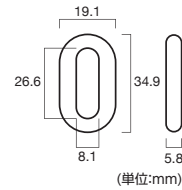

※トラは、「イエロー」と「クロ」が50cmずつ交互につながっています。