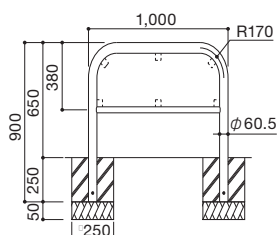

仕様

材質 / スチール製 表示板: スチール板
仕上 / 白色焼付塗装
支柱サイズ / φ60.5×t2.8

送料 D
メーカー直送
納期 4-5日

(単位:mm)

バリカー横型サインタイプ

82-A4

固定式

商品コード **82-A4**

重量 / 12.9kg 単位 / 1台

バリカー横型サインタイプ

82-C4

脱着式

商品コード **82-C4**

重量 / 15.5kg 単位 / 1台
■脱着式フタ無

バリカー横型サインタイプ

82-PK4

脱着式カギ付

商品コード **82-PK4**

重量 / 16.1kg 単位 / 1台
■25mm南京錠付

商品コード **82-P4**

単位 / 1台

■脱着式フタ付 ※カギ無

(単位:mm)

バリカー横型サインタイプ

82A4-10

固定式

商品コード **82A4-10**

重量 / 16.4kg 単位 / 1台

バリカー横型サインタイプ

82C4-10

脱着式

商品コード **82C4-10**

重量 / 19kg 単位 / 1台
■脱着式フタ無

バリカー横型サインタイプ

82PK4-10

脱着式カギ付

商品コード **82PK4-10**

重量 / 19.6kg 単位 / 1台
■25mm南京錠付

商品コード **82P4-10**

単位 / 1台

■脱着式フタ付 ※カギ無

(単位:mm)

バリカー横型サインタイプ

82A4-15

固定式

商品コード **82A4-15**

重量 / 20.5kg 単位 / 1台

バリカー横型サインタイプ

82C4-15

脱着式

商品コード **82C4-15**

重量 / 23.1kg 単位 / 1台
■脱着式フタ無

バリカー横型サインタイプ

82PK4-15

脱着式カギ付

商品コード **82PK4-15**

重量 / 23.3kg 単位 / 1台
■25mm南京錠付

商品コード **82P4-15**

単位 / 1台

■脱着式フタ付 ※カギ無

マーキング
フィルム

インクジェット
メディア/
ラミネート

サイン・POP
下地材

枠

取付金物/
テープ類

施工ツール

ハシゴ/脚立

保安用品・
備品

ディスプレイ
ツール

飾りビス

LED/照明

店舗用品・
備品

ポスター
フレーム/
イーゼル

屋内用
サイン

屋外対応
サイン

電飾サイン

室名札/
表札/銘板

掲示板/
案内板

建種サイン

製作代行

技術資料

※商品の規格・仕様・価格は、予告なく変更する場合がございます。
※交通状況・在庫切れ等により納期の遅れが生じる場合がございますのでご了承ください。
※希望小売価格は全て税抜です。

HELLO13

213