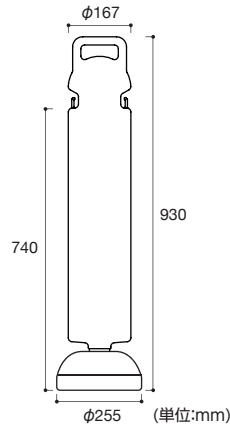

アーチスタンド

送料 D メーカー直送 納期 4~5日

商品コード	商品名	材質	重量	単位
MGK-174	イエロー	ポリエチレン	1.4kg	1台
MGK-175	ホワイト			

視認性バツグン!圧倒的な存在感!

反射シート無し

反射シート有り

(単位:mm)

■材 質 / 本体: PE 反射シート: PVC