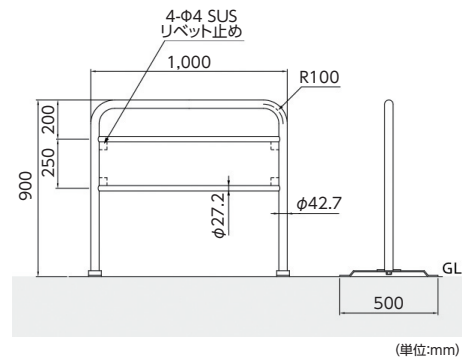

80-G6

送料 D メーカー直送 納期 2~3日

商品コード 80-G6

材質 / 支柱:スチール 表示板:アルミ
仕上 / 白色焼付塗装
重量 / 12.7kg