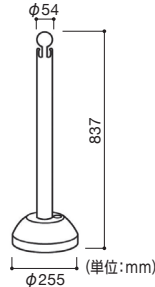

重石不要のタンク付

送料 D メーカー直送 納期 4~5日

チェーンスタンド

商品コード	カラー	重量	単位
MGK-173	ホワイト	500g	1台