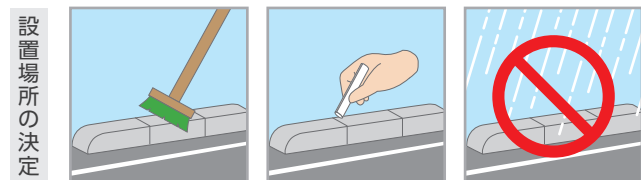

製品情報

材質	蓄光顔料+アクリル樹脂/反射材/ABS樹脂
サイズ	直径110mm 高さ11mm 蓄光部分直径75mm
重量	約85g
耐重量	1.5t
蓄光部分発光色	グリーン
施工方法	ビス止め/接着剤(推奨:エポキシ系)
ビス穴径	φ4

施工マニュアル

緑石等の設置場所をブラシ等で清掃し、ゴミや水分等を取り除いてください。

設置箇所をチョーク等でマークしておく、より正確な位置に取り付けできます。

基本的に雨天時の施工は避けてください。