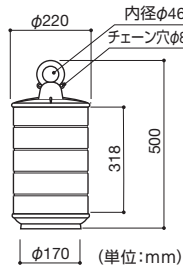

コーンの色を活かしたまま、無地のコーンが表示コーンに早変わり。
ステッカーを貼ったり、印刷する必要がありません。

上からかぶせるだけ!

※コーンは別売です。

■材 質 / ポリ塩化ビニール

カラーコーン 透明表示カバー

送料 A 納期 2~3日

商品コード	表示内容	規 格	単 位
CC-10	立入禁止	レギュラーサイズ (70cm)コーン用	1枚 (両面印字)
CC-12	駐車禁止		
CC-19	進入禁止		
CC-20	車両出入口		

使用中のカラーコーンで、注意・誘導・広告表示が可能!
もう、カラーコーンは「工事用」だけではありません。

※コーンは別売です。
※表示シートは含まれません。

コーン・ハット ※意匠登録済

送料 D メーカー直送 納期 4~5日

- 商品コード G-5110-R
  カラー / レッド
- 商品コード G-5110-Y
  カラー / イエロー
- 商品コード G-5110-G
  カラー / ライトグレー
- 材 質 / ポリエチレン樹脂
  重 量 / 500g
  単 位 / 1個

カラーコーンへの取付方法

スピードクリップ金具 (付属品)

コーンハットに取り付け、カラーコーンの上から強く押し込むだけで本体とカラーコーンを簡易的に固定します。

しっかり固定する場合は付属のタッピングネジで四方からとめてください。(コーンに傷が入ります)

表示シートの取付方法

表示シートを図のようにコーンハット本体へ巻き付けてください。

両面テープ

表示面出力シート

巻き付けているだけの為、差替えも簡単です。
※表示シートは、糊無しメディアで、屋外で使用可能な物をおすすめします。

(単位:mm)
※表示面はイメージです。

※商品の規格・仕様・価格は、予告なく変更する事がございます。
※交通状況・在庫切れ等により納期の遅れが生じる事がございますのでご了承ください。
※希望小売価格は全て税抜です。