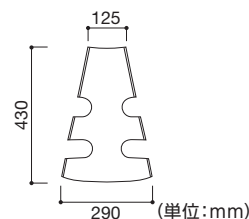

しっかり固定する場合は付属のタッピングネジで四方からとめてください。(コーンに傷が入ります)

表示シートの取付方法

表示シートを図のようにコーンハット本体へ巻き付けてください。

両面テープ

表示面出力シート

巻き付けているだけの為、差替えも簡単です。
※表示シートは、糊無しメディアで、屋外で使用可能な物をおすすめします。

(単位:mm)
※表示面はイメージです。

※商品の規格・仕様・価格は、予告なく変更する事がございます。
※交通状況・在庫切れ等により納期の遅れが生じる事がございますのでご了承ください。
※希望小売価格は全て税抜です。

オリジナルで製作した表示物を差し込んでコーンに取り付けるだけの簡単表示!

- 雨が入りにくい構造ですので、差し込んだ用紙が簡単には濡れません。
- 表示物の差し替えができます。
- A3サイズ(420×297mm)の紙が入られます。

(写真は表示を差し込んだ使用例です。)

■コーンへの取付手順

- ※コーン・ウエイトは別売です。
- ※付属品:コーン固定ネジM4×10/1本

屋外用コーンサインポケットボード

送料 B メーカー直送 納期 2~3日

商品コード	サイズ	材質	重量	単位
YNT-100	855×340×2.16mm厚(折り曲げ前)	ポリプロピレン	400g	1枚

かぶせるだけで脱着簡単!

商品コード YNT-203 (両面表示)
※コーンは別売です。

商品コード YNT-204 (両面表示)
※コーンは別売です。

商品コード YNT-205 (両面表示)
※コーンは別売です。

商品コード YNT-206 (両面無地)
※コーンは別売です。

かぶせるだけで脱着簡単!

コーン用カバー (H700mm用)

送料 B メーカー直送 納期 2~3日

商品コード	表示内容	サイズ	材質	単位
YNT-203~205	両面表示	430×290mm	軟質ビニール	1枚
YNT-206	白無地			

※商品の規格・仕様・価格は、予告なく変更する場合がございます。
※交通状況・在庫切れ等により納期の遅れが生じる場合がございますのでご了承ください。
※希望小売価格は全て税抜です。