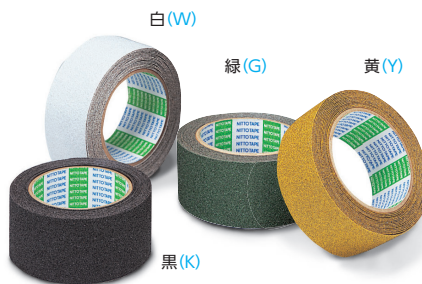

スリップを防ぐ安全性の高いテープ 人通りの多い場所や危険を伴う作業場に最適!

- ■屋外・凹凸面用は、工場、駅、各施設の階段、スロープの滑り防止に
- ■屋内・素足用は、プールサイド・浴室・屋内階段などの滑り防止に

■屋外・凹凸面用 ■屋内・素足用(ロマンス) ■屋内・素足用(クリア)

■屋外・凹凸面用/施工例

※コンクリート面などに貼る場合は、市販のクロロプレンゴム系プライマーを使用してください。
※テープをはがれにくくするためには、4隅を丸くカットしてください。

送料 A 納期 2-3日

アンチスキッドテープ

商品コード	タイプ	サイズ	基材	カラー	単位
LNS-300	屋外・凹凸面用	1.0mm厚× 50mm幅× 5m巻	アルミホイル	緑・黒・黄・白 (G) (K) (Y) (W)	1巻
LNS-350		1.0mm厚×100mm幅× 5m巻			
LNS-360	屋内・素足用	1.0mm厚× 50mm幅×10m巻	ポリエステル フィルム	ロマンス(グレー)	
LNS-370		1.0mm厚×100mm幅×10m巻		クリア	
LNS-380		0.3mm厚× 50mm幅×10m巻			
LNS-390		0.3mm厚×100mm幅×10m巻			

※カラーをお選び頂き、ご発注の際にご指定ください。

有害溶剤を含まない粘着材を塗布した 屋内表示用テープ

- ■屋内用(ノンセパ)は、離れ紙の無いスタンダードタイプで有害貴金属を含まない有機系顔料を使用したポリオレフィン系フィルム
- 工場・事務所・体育館・店舗など屋内施設平滑床面への通路・区間表示に
- ■屋内・粗面用は、区間表示・通路表示などに

■屋内用(ノンセパ) ■屋内・粗面用(セパレーターあり)