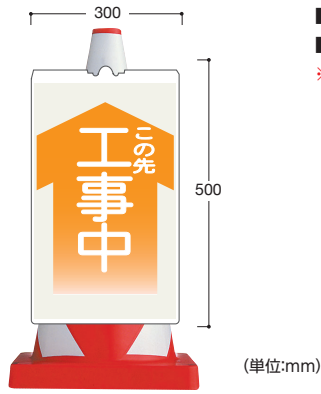

店舗用品・
備品ポスター
フレーム/
イーゼル屋内用
サイン屋外対応
サイン

電飾サイン

室名札/
表札/銘板掲示板/
案内板

建植サイン

製作代行

技術資料

見やすいカプセルプリズム型高輝度反射シートを使用。

- 材 質 / ポリプロピレン発泡
- サイズ / 300×500mm
- 厚 み / 4mm
- ※カラーコーンは別売りです。