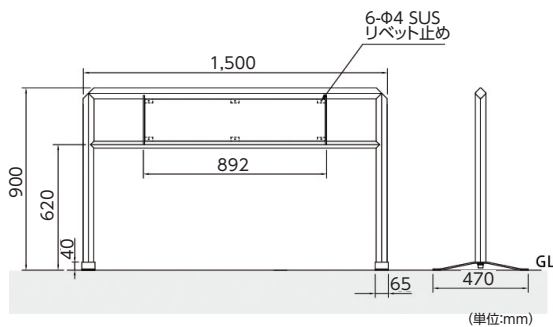

送料 D メーカー直送 納期 2~3日

商品コード DM40G4-10

材質 / 支柱:スチール 台座プレート:ステンレス 表示板:スチール
仕上 / 支柱・表示板:ウレタン樹脂塗装(メタリックグレー色)
重量 / 13kg

80-G6

送料 D メーカー直送 納期 2~3日

商品コード 80-G6

材質 / 支柱:スチール 表示板:アルミ
仕上 / 白色焼付塗装
重量 / 12.7kg

DM40G4-15