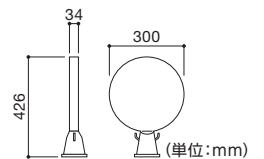

コーン看板

送料 D メーカー直送 納期 4~5日

商品コード	重 量	材 質	単 位
MGK-129	約350g	ポリエチレン	1個