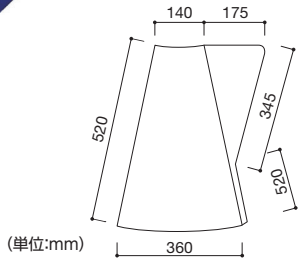

カラーコーン用カバー

コーンサイン(片面タイプ)

送料 D メーカー直送 納期 2~3日

商品コード	単 位
右よりお選びください	1枚

カラーコーン(70cm)の上からかぶせるだけで、視認性の高いサインになります。

- 材 質 / ポリプロピレン
- ※カラーコーンは別売りです。

■折り畳み時サイズ

コーン用立体表示カバー(両面表示)