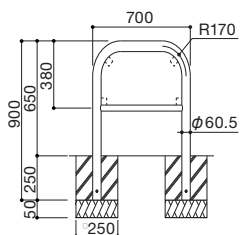

仕様

材質 / スチール製 表示板: スチール板
仕上 / 白色焼付塗装
支柱サイズ / φ60.5×t2.8

送料 D
メーカー直送
納期 4-5日

(単位:mm)