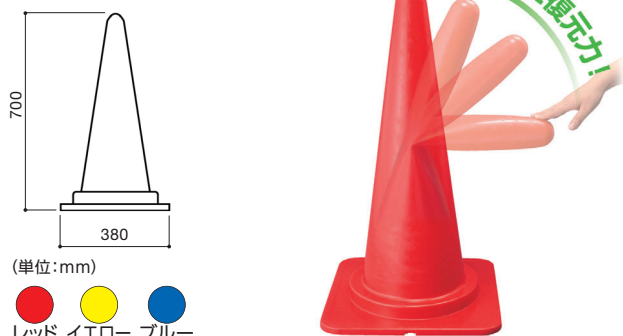

車に轆かれてても元通り!
復元力に優れたやわらかコーン

(単位:mm)

● レッド ● イエロー ● ブルー

やわらかコーン

送料 D メーカー直送 納期 4-5日

商品コード	カラー	材質	重量	単位
MGK-156	レッド			
MGK-157	イエロー	EVA	1kg	1個
MGK-158	ブルー			

耐久性に優れ環境に優しいEVA樹脂性