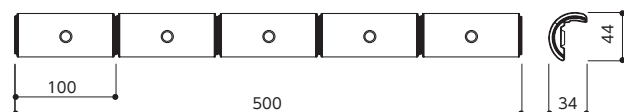

取付図

看板本体にドリルネジで固定します。エア・ブロックは中空構造になっており、衝撃を吸収しやすくなっています。

寸法図

コーナー

■ 材質 / ポリエチレン樹脂

ストレート

(単位:mm)

エア・ブロック(コーナー)