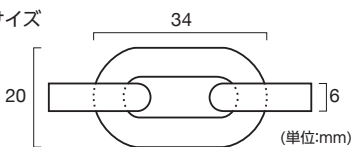

■サイズ

高輝度蓄光チェーン

送料 D メーカー直送 納期 2-3日

商品コード	線径	長さ	単位
LNS-760	6mm	5m	1巻
LNS-770		10m	
LNS-780		30m