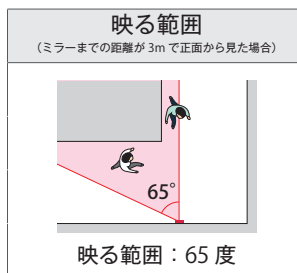

※片側用は、上下を逆にすれば
右用としても左用としても使う
ことができます。
(写真では右側から来る人が
映っていますが、ミラーの上下を
逆にして貼れば左側から来る人
を見ることができます)

FFミラー通路 片側用 (接着タイプ)

COM-80、COM-90

送料 D メーカー直送 納期 2~3日

商品コード	サイズ	厚み	像の大きさ(曲率半径)	重量	単位
COM-80	W230×H330mm	4.1mm	400R相当	340g	1台
COM-90	W325×H485mm	4.1mm	600R相当	900g