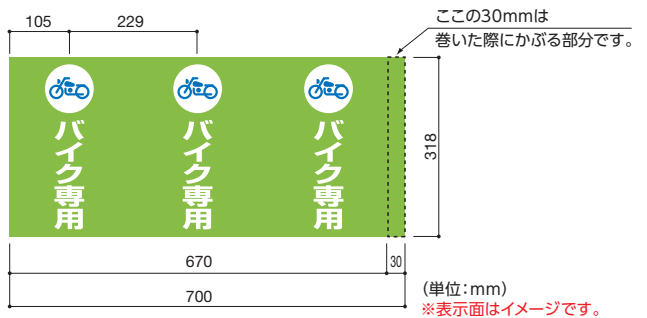

しっかり固定する場合は付属のタッピングネジで四方からとめてください。(コーンに傷が入ります)

表示シートの取付方法

表示シートを図のようにコーンハット本体へ巻き付けてください。

両面テープ

表示面出力シート

巻き付けているだけの為、差替えも簡単です。
※表示シートは、糊無しメディアで、屋外で使用可能な物をおすすめします。

(単位:mm)
※表示面はイメージです。

※商品の規格・仕様・価格は、予告なく変更する事がございます。
※交通状況・在庫切れ等により納期の遅れが生じる事がございますのでご了承ください。
※希望小売価格は全て税抜です。