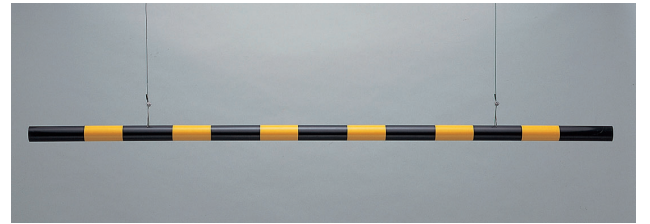

単管カバー

送料 C 納期 2~3日

商品コード	サイズ	単位
MF-106	内径φ48.6×1m	1ケース(10本入)

高さを制限する駐車場の必需品!

■サイズ / 外径φ54×2m、内径φ47

■材質 / (バー)ABS樹脂・(ワイヤー)ステンレス
※ステンレスワイヤーφ3×1m・固定金具付

※黄の部分のみ反射します。

高さ制限バー