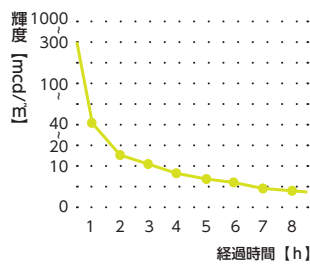

送料 D メーカー直送 納期 2-3日

商品コード	カラー	材質	単位
MGK-40	イエロー	エラストマー	1巻(50m巻)
MGK-50	トラ		

部屋の照明や太陽の光を吸収して暗所で明るく光ります。

JIS Z 9107 [JCクラス]

通常時

暗転時

りん光輝度 (JIS規格) : JIS Z 9107 [JCクラス]

輝度	20分後	60分後
	140mcd/m ²	42mcd/m ²