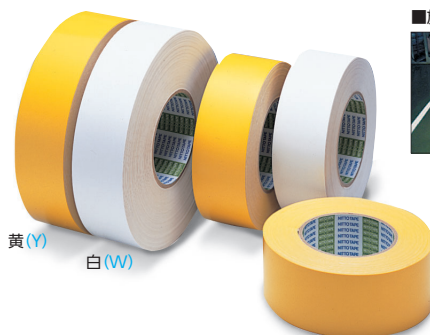

■施工例

送料 A 納期 2-3日

ラインテープ

商品コード	タイプ	サイズ	基材	カラー	単位
LNS-200	屋内用(ノンセパ)	0.16mm厚× 50mm幅×50m巻	ポリオレフィン系	黄・白 (Y) (W)	1巻
LNS-210		0.16mm厚×100mm幅×50m巻			
LNS-240	屋内・粗面用	0.91mm厚× 50mm幅×10m巻	塩ビフィルム		
LNS-250		0.91mm厚×100mm幅×10m巻			

※カラーをお選び頂き、ご発注の際にご指定ください。

防災用途に開発された蓄光テープ JIS規格(JCクラス)、およびDIN規格(Dクラス)をはるかに上回る発光力を有します。

- ■残光時間6~8時間
- ■厚み/0.3mm ■基材/PET
- ■オフィス内など、比較的明るい環境に最適です。

※室内の蛍光灯や、白色系LEDなどで10分~20分位、太陽光の場合、数秒~10秒程度光に当てておいてください。

高輝度蓄光テープ

送料 A 納期 2-3日

商品コード	サイズ	単位
LNS-1000	24mm幅×5m巻	1巻
LNS-1010	50mm幅×5m巻