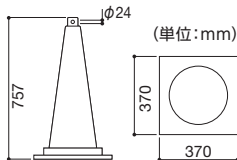

ガードコーン

送料 D メーカー直送 納期 4~5日

商品コード	商品名	単位
MGK-154	ガードコーン	1個
MGK-155	ガードスコッチコーン