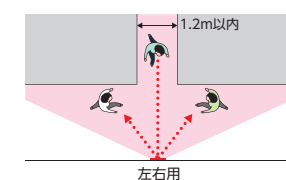

T字路への設置の仕方

▶ 1.2m 以内の狭い通路から進む場合

「左右用」を通路の中央に1枚貼ってください。