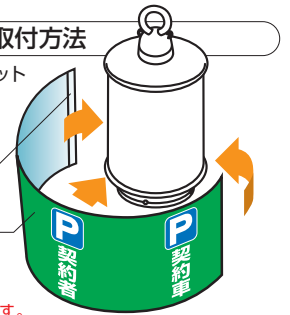

しっかり固定する場合は付属のタッピングネジで四方からとめてください。(コーンに傷が入ります)

表示シートの取付方法

表示シートを図のようにコーンハット本体へ巻き付けてください。

両面テープ

表示面出力シート

巻き付けているだけの為、差替えも簡単です。
※表示シートは、糊無しメディアで、屋外で使用可能な物をおすすめします。

(単位:mm)
※表示面はイメージです。

※商品の規格・仕様・価格は、予告なく変更する事がございます。
※交通状況・在庫切れ等により納期の遅れが生じる事がございますのでご了承ください。
※希望小売価格は全て税抜です。

オリジナルで製作した表示物を差し込んでコーンに取り付けるだけの簡単表示!

- 雨が入りにくい構造ですので、差し込んだ用紙が簡単には濡れません。
- 表示物の差し替えができます。
- A3サイズ(420×297mm)の紙が入られます。

(写真は表示を差し込んだ使用例です。)

■コーンへの取付手順

- ※コーン・ウエイトは別売です。
- ※付属品:コーン固定ネジM4×10/1本

屋外用コーンサインポケットボード