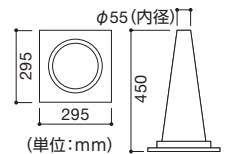

アイデア次第で使い方もいろいろ

■材質 / PE

※上記材質は、ミニコーンの材質です。

MGK-116

ミニコーン

送料 D メーカー直送 納期 4~5日

商品コード	カラー	サイズ	単位
MGK-117	赤	H450mm (580g)	1個
MGK-118	黄		
MGK-119	緑		
MGK-120	青		
MGK-121	白		
MGK-116	黒	ミニコーン専用 ウェイト(1kg)	

※商品の規格・仕様・価格は、予告なく変更する場合がございます。
※交通状況・在庫切れ等により納期の遅れが生じる場合がございますのでご了承ください。
※希望小売価格は全て税抜です。