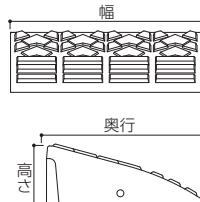

ラインナップ

	幅30cm	幅60cm	幅90cm	コーナー
高さ5cm 奥行15cm	—	282-9002	—	282-9011
高さ10cm 奥行25cm	282-8961	282-8979	282-8987	282-8995
高さ15cm 奥行33cm	—	282-9029	—	282-9037