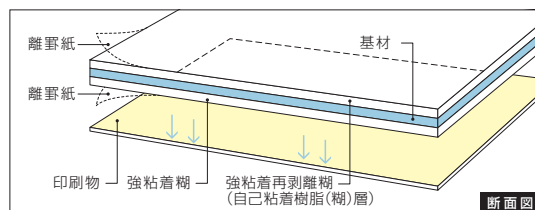

※溶剤系インクジェット出力物にご使用になる場合は、必ず出力後48時間程度、表面が空気に触れる状態で乾燥させてください。
※表面をアルコールで拭かないでください。

商品コード	タイプ	離罫紙	サイズ	製品厚み(粘着剤含む)	紙 管
OG-10	つや有	PET	1,000mm幅×50m巻	80μ	3インチ
OG-30			1,350mm幅×50m巻		
OM-20	つや無		1,000mm幅×50m巻		
OM-40			1,350mm幅×50m巻		

※離島・至急便は除きます。

切売り OK 送料 無料 納期 2-3日 サブル あり スリット OK ポイント 対象品

ラミネートフィルム PETラミ

- ■透明性に優れ、高級感のある仕上がり。
- ■伸縮性が少なく、合成紙との相性が抜群。

※溶剤系インクジェット出力物にご使用になる場合は、必ず出力後48時間程度、表面が空気に触れる状態で乾燥させてください。

■屋内用UVカット無

商品コード	タイプ	離罫紙	サイズ	製品厚み(粘着剤含む)	紙 管
RJ-20	つや有	PET	1,085mm幅×50m巻	70μ	3インチ
RJ-40			1,345mm幅×50m巻		

■短期屋外用UVカット有

商品コード	タイプ	離罫紙	サイズ	製品厚み(粘着剤含む)	紙 管
RJ-10	つや有	PET	1,085mm幅×50m巻	80μ	3インチ
RJ-30			1,345mm幅×50m巻		

※離島・至急便は除きます。

切売り OK 送料 無料 納期 2-3日 サブル あり スリット OK ポイント 対象品

ラミネートフィルム ホワイトボードフィルム 屋内専用

- ■ホワイトボード用マーカーで、書き消しができるフィルムです。

- ■マーカーはホワイトボード用マーカーをご利用ください。
- ■書いたまま長期間放置すると消えにくくなる事がございます。
- ■マグネットはつきません。

[溶剤系インクジェット出力物に貼る場合の注意点とお願い]

- ■屋外でのご使用はお控えください。
- ■インクジェットメディアは強粘着タイプをご使用ください。
- ■印字面が空気に触れる状態で48時間程度乾燥させ、ホワイトボードフィルムをラミネートしてください。
- ■曲面には貼らないでください。

商品コード	タイプ	離罫紙	サイズ	製品厚み(粘着剤含む)	紙 管
WBF-20	つや有・透明	PET	1,000mm幅×10m巻	75μ	3インチ
WBF-30			1,270mm幅×10m巻		

※離島・至急便は除きます。

切売り OK 送料 無料 納期 2-3日 サブル あり スリット OK ポイント 対象品

ラミネートフィルム 大判両面ラミネート

- ■窓の内側から外に向けてのポスター掲示に必須のアイテム。
- ■糊残りの少ない再剥離タイプと貼り剥がしができるゲルポリタイプをご用意しました。

※溶剤系インクジェット出力物にご使用になる場合は、必ず出力後48時間程度、表面が空気に触れる状態で乾燥させてください。

※貼り付け対象物との相性によっては糊残りが発生する場合があります。事前テストでご確認の上、ご使用ください。

※ゲルポリは環境にもよりますが、およそ半年を目安にご使用ください。

商品コード	タイプ	サイズ	製品厚み	紙 管
RPT-10	PET(UVカット無)	1,250mm幅×30m巻	80μ	3インチ
RPV-20	PVC(UVカット有)	1,250mm幅×30m巻	110μ	
RGEL-65	ゲルポリ片面自己吸着/片面強粘タイプ(UVカット有)	1,140mm幅×10m巻	65μ	

※商品の規格・仕様・価格は、予告なく変更する事がございます。
※交通状況・在庫切れ等により納期の遅れが生じる事がございますのでご了承ください。
※希望小売価格は全て税抜です。

マーキング
フィルム

インクジェット
メディア/
ラミネート

サインPOP
下地材

枠

取付金物/
テープ類

施工ツール

ハシゴ/脚立

保安用品・
備品

ディスプレイ
ツール

飾りビス

LED/照明

店舗用品・
備品

ポスター
フレーム/
イーゼル

屋内用
サイン

屋外対応
サイン

電飾サイン

室名札/
表札/銘板

掲示板/
案内板

建植サイン

製作代行

技術資料