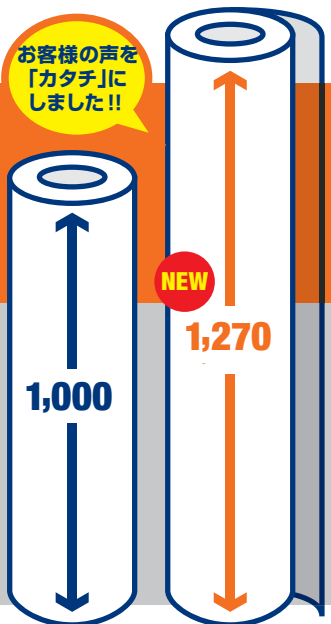

# ホワイトボードフィルム

屋内専用 WHITEBOARD FILM

当社

人気商品「ホワイトボードフィルム」に  
新たなサイズ **1,270mm幅** が新登場!!

更に 溶剤系インクジェットの出力物にも貼る事が可能になりました!

溶剤系インクジェットの出力物に貼る場合の注意点とお願い

- ・屋外でのご使用はお控え下さい。また屋内でも、直射日光が当たる場所はお控え下さい。
- ・インクジェットメディアは、永久接着糊タイプをご使用下さい。
- ・印字面が空気に触れる状態で、48時間以上の乾燥をして下さい。
- ・曲面には貼らないで下さい。フラットな面に貼って下さい。

ホワイトボードフィルムは、ホワイトボード用マーカーで  
書き消しが出来る糊つきのPETフィルムです。  
タイプは2種類あり、様々なシーンでお使い頂けます。

ホワイトタイプ

従来のホワイトボードの様な使い方が出来ます。  
裏面は下地が透けないグレー糊。

透明タイプ

インクジェット出力の上に貼ったり、下地を活かした  
「オリジナルホワイトボード」を作る事が出来ます。