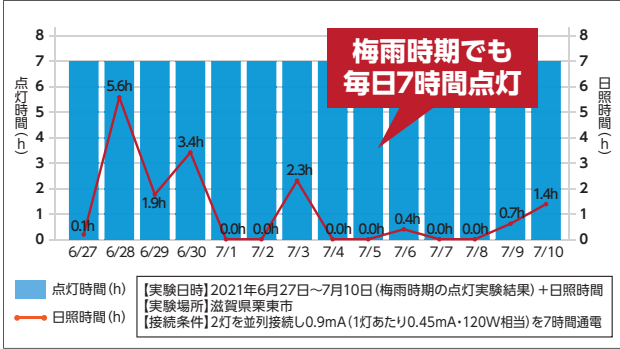

LEDソーラー蓄電式照明 SUN BEAM®

- **特徴 01** 雨天でもほぼ365日点灯
  バッテリー満充電時、無日照でも約2~3日点灯します
- **特徴 02** 野立看板の設置に最適
  角パイプ用に設計された取付金具
- **特徴 03** 長時間点灯可能
  バッテリー満充電時、最長12時間点灯
- **特徴 04** 抜群のコストパフォーマンス
  電線引込工事と電気代が不要

サンビーム

商品コード	商品名	販売価格
SUBSET01	1灯セット	¥163,700
SUBSET02	2灯セット	¥201,100

・ソーラー器具 ・投光器 ・蓄電池器具一式 ・制御盤配線 ・リモコン

1灯セット及び2灯セットにはジョイントコードは含まれておりません。

※価格は業者間取引の為、税抜価格で表示しております。

商品コード	商品名	単位	販売価格
SUBS0322A	ソーラー器具	1台	¥50,400
SUBL0122A	投光器(LED照明)	1台	¥41,900
SUBB0222A	蓄電池器具一式	1式	¥80,400
CL-22EA	リモコン	1台	¥11,100
S-CA22150A	ジョイントコード1.5m	1本	¥5,020

※北海道、沖縄、離島は別途納期がかかります。

製品仕様

LED照明	LED照明	432~4,147lm(調整式)	配光角度	90°~110°	バッテリー	タイプ	リチウムイオン
	消費電力	4~40W(調整式)	設計寿命	LED:約50,000時間		蓄電容量	11.1V/40Ah
	色温度	昼光色:6,000K	防護等級	IP65		設計寿命	約5年
ソーラーパネル	定格出力	90W	寸法	800×580mm	システム	・日没に自動点灯。	
	表面仕様	完全防水仕様強化ガラス	設計寿命	約25年		※上記は自社調べによるものです。※設計寿命は理論値であり、目安値になります。※悪天候が続いた場合や、設定条件によっては点灯しない日がある場合がございます。	

点灯実験結果

日	天気	点灯時間(h)	日照時間(h)	備考
6月27日	曇り	7.0	0.1	
6月28日	晴→曇り	7.0	5.6	
6月29日	雨→晴	7.0	1.9	
6月30日	曇り→雨	7.0	3.4	
7月1日	雨→曇り	7.0	0.0	
7月2日	雨	7.0	0.0	
7月3日	曇り→雨	7.0	2.3	
7月4日	雨→曇り	7.0	0.0	
7月5日	曇り→雨	7.0	0.0	
7月6日	曇り→雨	7.0	0.4	
7月7日	雨	7.0	0.0	
7月8日	雨	7.0	0.0	
7月9日	曇り→雨	7.0	0.7	
7月10日	曇り→雨	7.0	1.4	

6日間雨でも7時間点灯