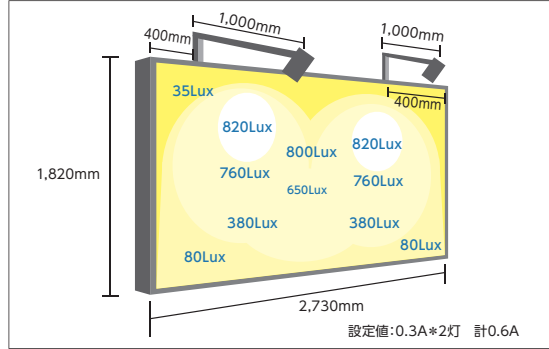

※北海道、沖縄、離島は別途納期がかかります。

製品仕様

LED照明	LED照明	432~4,147lm(調整式)	配光角度	90°~110°	バッテリー	タイプ	リチウムイオン
	消費電力	4~40W(調整式)	設計寿命	LED:約50,000時間		蓄電容量	11.1V/40Ah
	色温度	昼光色:6,000K	防護等級	IP65		設計寿命	約5年
ソーラーパネル	定格出力	90W	寸法	800×580mm	システム	・日没に自動点灯。	
	表面仕様	完全防水仕様強化ガラス	設計寿命	約25年		※上記は自社調べによるものです。※設計寿命は理論値であり、目安値になります。※悪天候が続いた場合や、設定条件によっては点灯しない日がある場合がございます。	

6日間雨でも7時間点灯

照度分布図

※この分布図は計算上の参考値であり、実際の条件等により異なる場合があります。

看板サイズ / W2,730×H1,820mm

株式会社 **新星社**

ご注文・お見積り専用FAX
0120-3-86410
フリーコール

商品に関するお問い合わせ
0120-3-16900
フリーダイヤル®

www.shinseisha.com