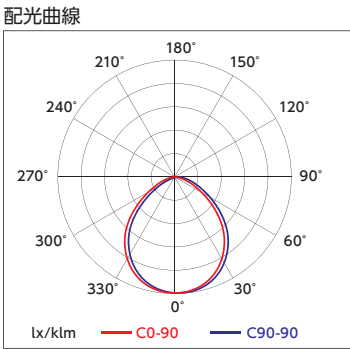

照度分布図

※この分布図は計算上の参考値であり、実際の条件等により異なる場合があります。