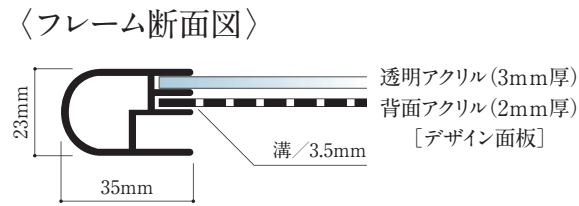

アルミ製額縁看板

Kirie 【切り絵】