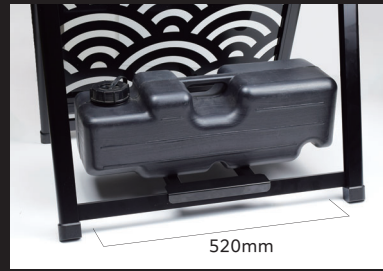

オプション

アルミ製額縁看板 Kirie【切り絵】

ウエイトアームフリー 380

商品コード TW-059

希望小売価格 ¥4,000

- ・サイズ/W200×D380~540mm
- ・単位/1台
- ※6090タイプ(大)のKirie専用です。
- ※4560タイプ(小)には使用できません。

注水ウエイト 15 L

商品コード N23651

希望小売価格 ¥2,600

- ・サイズ/W520×H200×D175mm
- ・重量/約0.67kg(満水時:約16kg)
- ・素材/PE+PP製
- ・単位/1個

スタンド用重し

商品コード HK-1260

希望小売価格 ¥2,700

- ・サイズ/W600×D320mm
- ・重量/満水時:約8kg(2ポケット満水時)
- ・素材/塩ビ+ナイロン製
- ・単位/1個

*表示面の文字入れも承ります。

ご要望に応じて、「シート切り文字」や「アクリル切り文字」を製作し、文字入れた「完成品」をお送りいたします。(別途見積) インクジェット印刷にも対応しております。是非ご相談ください。