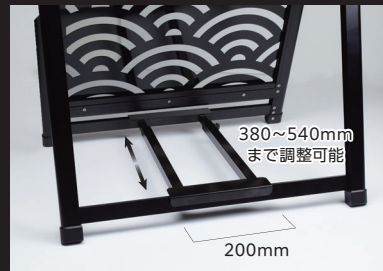

オプション

アルミ製額縁看板 Kirie【切り絵】

ウエイトアームフリー 380

商品コード TW-059

希望小売価格 ¥4,000

- ・サイズ/W200×D380~540mm
- ・単位/1台
- ※6090タイプ(大)のKirie専用です。
- ※4560タイプ(小)には使用できません。

注水ウエイト 15 L

商品コード N23651

希望小売価格 ¥2,600

- ・サイズ/W520×H200×D175mm
- ・重量/約0.67kg(満水時:約16kg)
- ・素材/PE+PP製
- ・単位/1個

スタンド用重し

商品コード HK-1260

希望小売価格 ¥2,700

- ・サイズ/W600×D320mm
- ・重量/満水時:約8kg(2ポケット満水時)
- ・素材/塩ビ+ナイロン製
- ・単位/1個

*表示面の文字入れも承ります。

ご要望に応じて、「シート切り文字」や「アクリル切り文字」を製作し、文字入れた「完成品」をお送りいたします。(別途見積) インクジェット印刷にも対応しております。是非ご相談ください。