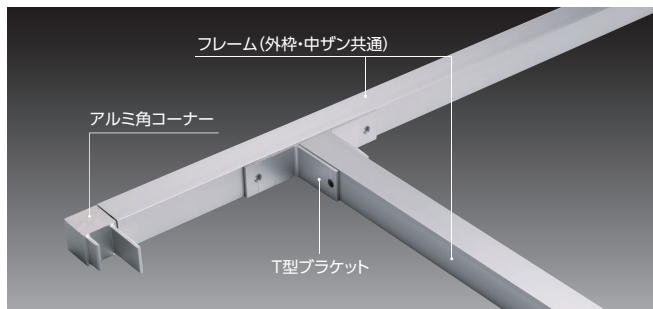

25角看板枠

外枠・中ザン

商品コード DS-1431

アルミ角コーナー

商品コード DS-5860

T型ブラケット

商品コード DS-5861

20角看板枠 / 25角看板枠

送料
別合せ

メーカー
直送

納期
2~3日

商品コード	品名	サイズ	カラー	単位	販売価格
DS-1429	フレーム(外枠・中ザン)	1.5t×20×20×4,000mm	シルバー	1本	¥2,050
DS-1431		1.5t×25×25×4,000mm			¥2,370
DS-5862	アルミ角コーナー	20角用		1個	¥190
DS-5860		25角用		¥250	
DS-5863	T型ブラケット	20角用		1個	¥170
DS-5861		25角用		¥170	