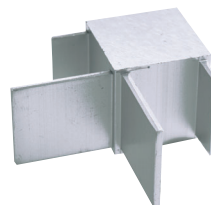

25角看板枠

外枠・中ザン

商品コード DS-1431

アルミ角コーナー

商品コード DS-5860

T型ブラケット

商品コード DS-5861

20角看板枠 / 25角看板枠

送料
別合せ

メーカー
直送

納期
2~3日

商品コード	品名	サイズ	カラー	単位	販売価格
DS-1429	フレーム(外枠・中ザン)	1.5t×20×20×4,000mm	シルバー	1本	¥2,050
DS-1431		1.5t×25×25×4,000mm			¥2,370
DS-5862	アルミ角コーナー	20角用		1個	¥190
DS-5860		25角用		¥250	
DS-5863	T型ブラケット	20角用		1個	¥170
DS-5861		25角用		¥170	