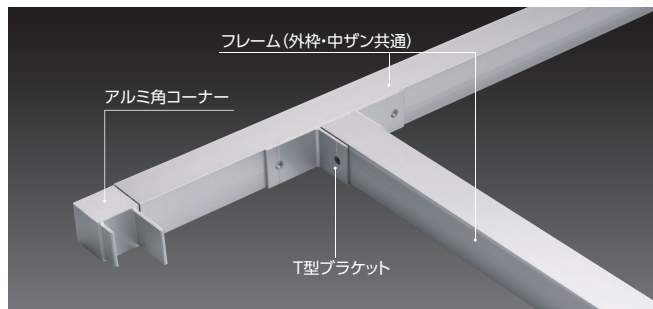

25角看板枠

外枠・中ザン

商品コード DS-1431

アルミ角コーナー

商品コード DS-5860

T型ブラケット

商品コード DS-5861

20角看板枠 / 25角看板枠

送料
別合せ

メーカー
直送

納期
2~3日

商品コード	品名	サイズ	カラー	単位	販売価格
DS-1429	フレーム(外枠・中ザン)	1.5t×20×20×4,000mm	シルバー	1本	¥2,050
DS-1431		1.5t×25×25×4,000mm			¥2,370
DS-5862	アルミ角コーナー	20角用		1個	¥190
DS-5860		25角用		¥250	
DS-5863	T型ブラケット	20角用		1個	¥170
DS-5861		25角用		¥170	