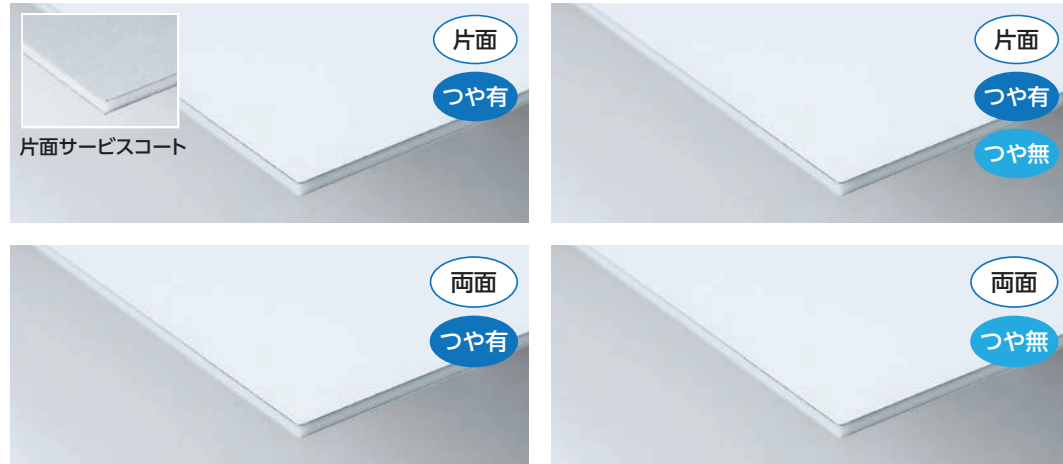

屋外 対応素材

■ アルミ複合板