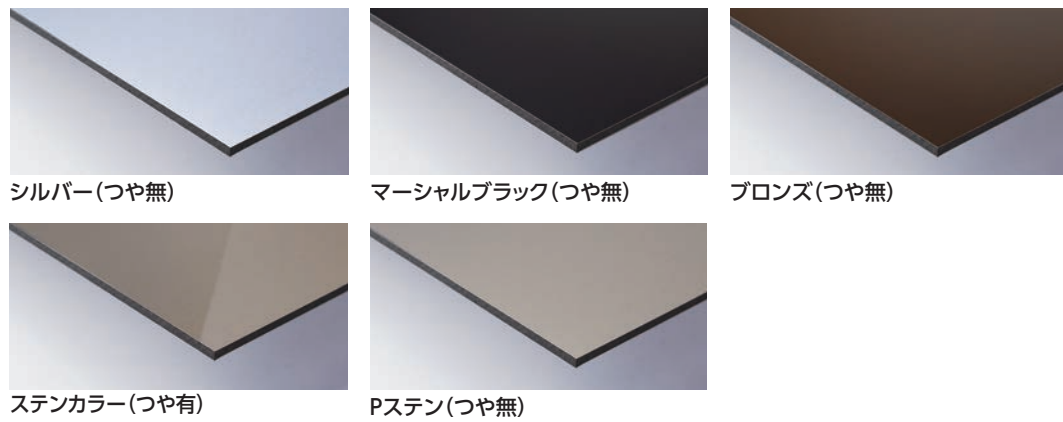

■ カラーアルミ複合板