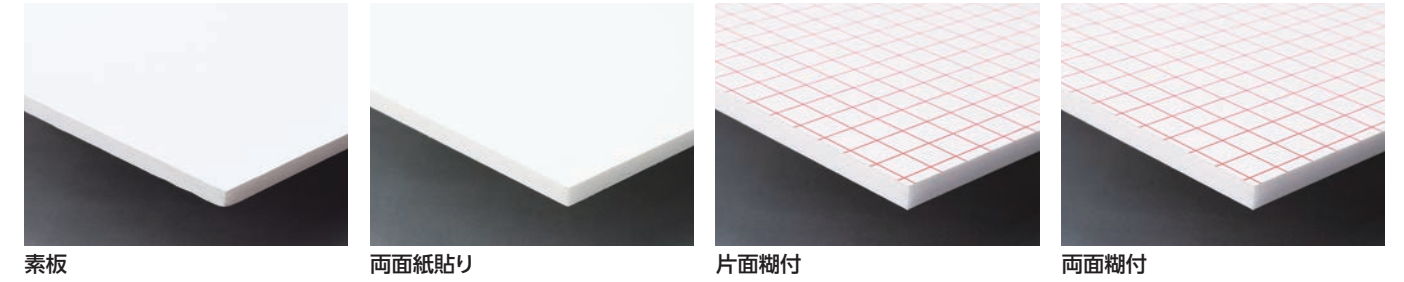

■ 穴あけ&角R 加工

屋内 専用素材

■ スチレンボード(フラットパネルシリーズ)

■ ホワイトボード

※「直線カット」のみとなります。

■ ブラックボード

※「直線カット」のみとなります。

■ 段パネ