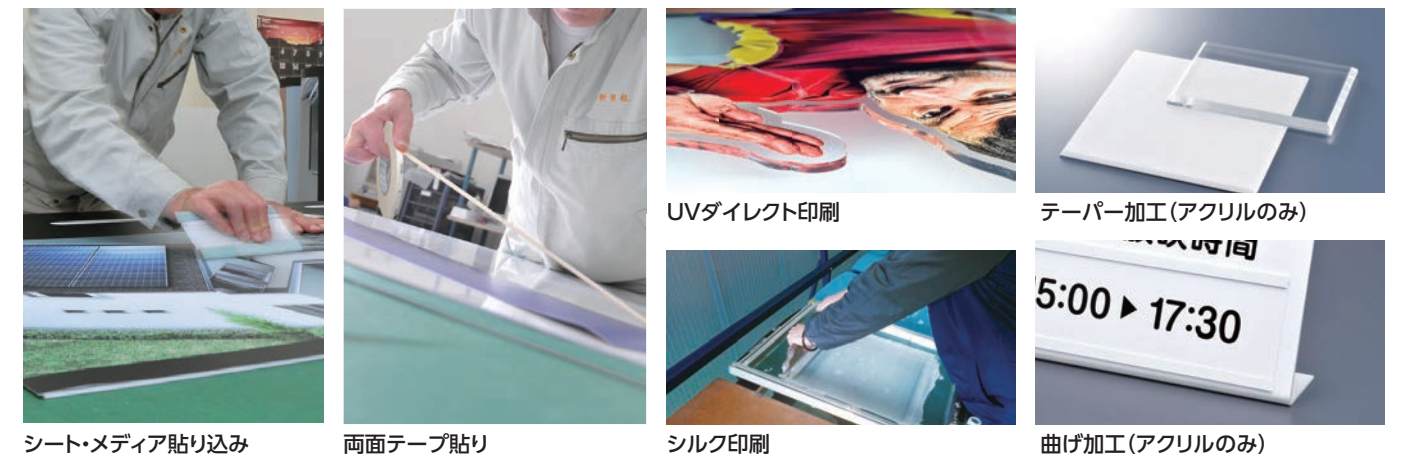

加工オプション

サイズカット・穴あけ・角Rに加え、様々な加工を承っております。