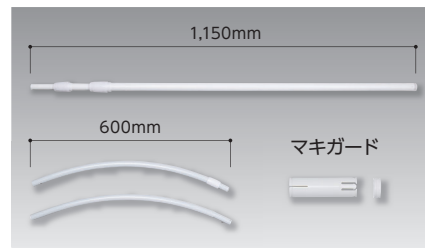

### 形状

ポールを通す部分が袋状になっているため、風で巻き上がりにくい。

ラージサイズ  
約 H2,660mm

レギュラーサイズ  
約 H1,960mm

### セイルバナー (ラージ)

商品コード **SB-020**

### オープン価格

\*別途送料がかかります。  
\*バナーのみ (パイプ、水タンクは別売)  
\*価格は、表示面の印刷まで含んだ価格です。  
(印刷データはお客様よりご支給)

- ・サイズ / 約 W710mm × H2,660mm
- ・材質 / ポリエステル製
- ・単位 / 1枚

■ バナー・専用ポール・水タンクはそれぞれ別売りです。