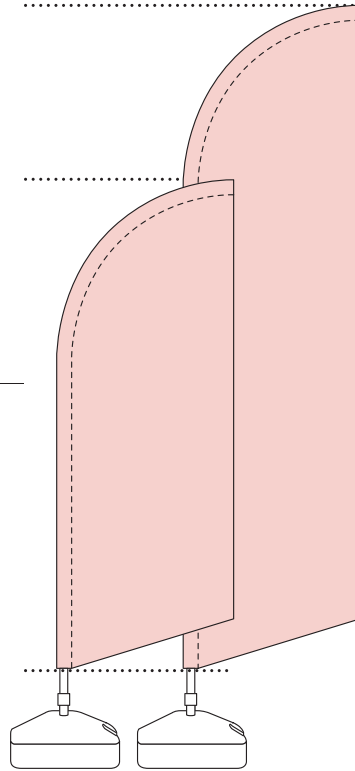

### オープン価格

\*別途送料がかかります。  
\*バナーのみ (パイプ、水タンクは別売)  
\*価格は、表示面の印刷まで含んだ価格です。  
(印刷データはお客様よりご支給)

- ・サイズ / 約 W710mm × H1,960mm
- ・材質 / ポリエステル製
- ・単位 / 1枚

### 縫製加工

周囲縫製加工をしているため、ほつれにくく、風に強い。

### 形状

ポールを通す部分が袋状になっているため、風で巻き上がりにくい。

ラージサイズ  
約 H2,660mm

レギュラーサイズ  
約 H1,960mm

### オープン価格

\*別途送料がかかります。  
\*バナーのみ (パイプ、水タンクは別売)  
\*価格は、表示面の印刷まで含んだ価格です。  
(印刷データはお客様よりご支給)

- ・サイズ / 約 W710mm × H2,660mm
- ・材質 / ポリエステル製
- ・単位 / 1枚

■ バナー・専用ポール・水タンクはそれぞれ別売りです。