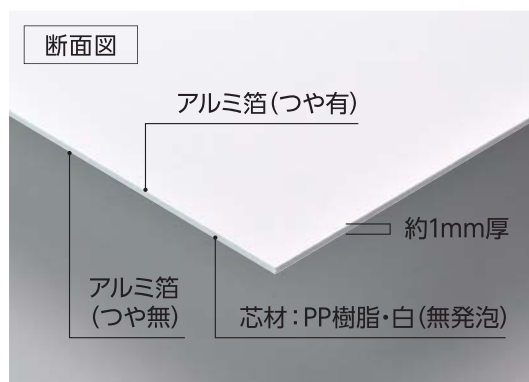

New!

緩やかな「R面」への  
施工が可能!!

屋内外の小さなサインや  
POPにも使えます!!

ステンシルにも最適!!

New!  
1mm厚

# アルミ複合板

片面つや有 / 片面つや無

## 軽くて丈夫 2.6kg/枚

3×6サイズ

- 1mm厚のため、緩やかな「R面」への施工が可能!!  
ステンシルプレート（吹付けプレート）などに最適です。
- 約2.6kg/枚（3×6）と軽量なアルミ複合板!!  
屋内外の小さなサインやPOPにお使いいただけます。
- 芯材が「白色」のため、切文字にしても綺麗な仕上がりに!!

アルミ複合板  
(使用上のご注意)

- 屋外で長期間ご使用になる場合は、全面にシート、もしくはインクジェット出力を貼ってください。  
アルミ複合板の表示面（塗装面）がむき出しになっていると、使用環境により、塗装面が粉状（チョーキング現象）になることがあります。
- サイズや厚みなどは、製造ロットにより、多少誤差が出る場合がございます。又、ロット間により表面の色調に違いがある場合がございます。
- スクリーン印刷を行う場合は、事前に印刷適正のテストを行ってください。
- 保護フィルムは施工後すみやかに剥がしてください。長期間放置しますと、剥がれない場合がございます。
- 熱、温度差によって、アルミ複合板が膨張することがございます。お取付けをされる際は、ビスの取付けピッチをせまくしたり、ビスホールを大きめにしたりするなど熱膨張をご考慮の上、お取付けください。