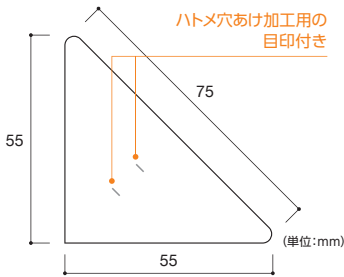

# カドペタ

裏面が粘着付きになっているので、縫製加工することなく、簡単にハトメ補強をすることができます。  
更に、便利なハトメ穴あけ加工用の「目印」付きです。

■サイズ

※1シートに上記サイズが8枚付いています。

■カラー

## カドペタ

※送料 1000円 ※納期 2~3日  
※離島・至急便は除きます。

商品コード	厚み	材質	色	単位	販売価格
<b>New</b> I H-10	0.6mm	エステル帆布	白	1シート (8片入り)	<b>¥200</b>
<b>New</b> I H-20	0.7mm	塩ビ	透明(糸入り)		
<b>New</b> I H-30	0.6mm	エステル帆布	白	1袋 (25シート) ※200片付き	<b>¥4,750</b>
<b>New</b> I H-40	0.7mm	塩ビ	透明(糸入り)		