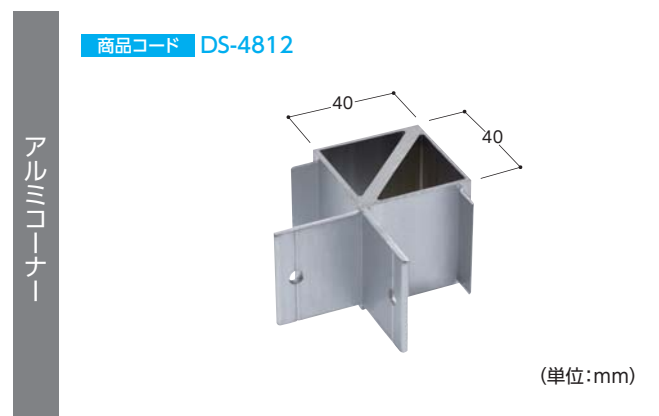

# 大型平看板フレーム(片面)

送料  
問合せ

メーカー  
直送

納期  
2~3日

商品コード	タイプ	色	長さ	単位	販売価格
DS-4810	外枠	シルバー	4,000mm	1本	¥4,510
DS-4811	外枠リブ付				¥5,060
DS-4813	中ザン				¥4,070
DS-4814	中ザンリブ付				¥4,670
DS-4812	アルミコーナー		-	1個	¥330
DS-4815	T型ブラケット				¥180