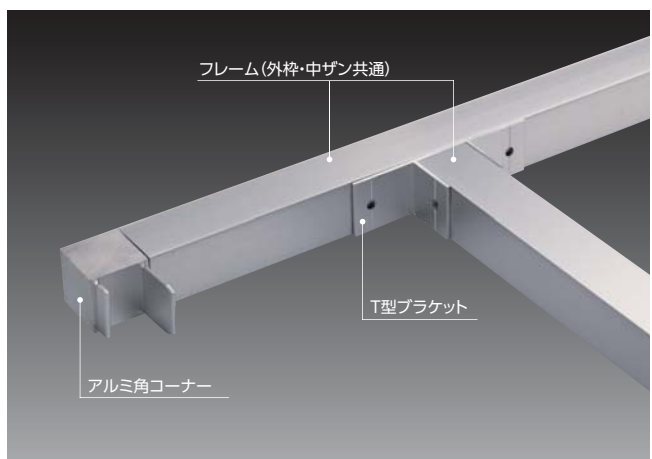

# 30角看板枠

送料  
問合せ

メーカー  
直送

納期  
2~3日

商品コード	品名	サイズ	色	単位	販売価格
DS-1408	フレーム(外枠・中ザン共通)	1.5t×30×30×4,000mm	シルバー	1本	¥2,090
DS-5333	アルミ角コーナー	-	シルバー	1個	¥280
DS-5334	T型ブラケット	-	シルバー	1個	¥180
DS-4844	アルミ三脚コーナー	-	シルバー	1個	¥580
DS-50	ジョイントボルトナット	-	ステンレス	1セット	¥400
DS-4506	雨除け	342×3,640mm	シルバー	1本	¥990