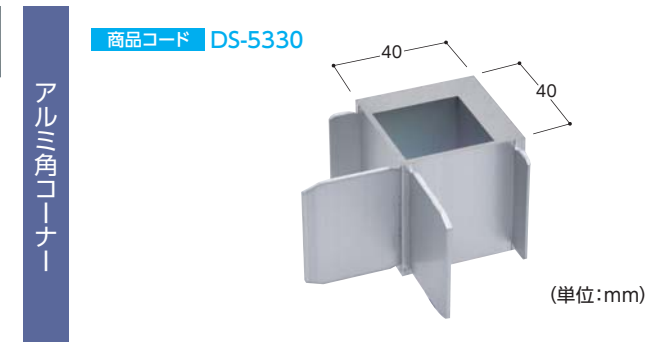

40角看板枠

送料
問合せ

メーカー
直送

納期
2~3日

商品コード	品名	サイズ	色	単位	販売価格
DS-1412	フレーム(外枠・中ザン共通)	2t×40×40×4,000mm	シルバー	1本	¥3,710
DS-5330	アルミ角コーナー	-	シルバー	1個	¥330
DS-5331	T型ブラケット	-	シルバー	1個	¥180
DS-50	ジョイントボルトナット	-	ステンレス	1セット	¥400
DS-4506	雨除け	342×3,640mm	シルバー	1本	¥990

■価格は業者間取引の為、税抜価格で掲載しております。 ■商品の規格・仕様は予告なく変更する事がございます。 ■交通状況・在庫切れ等により納期の遅れが生じる事がございますのでご了承ください。