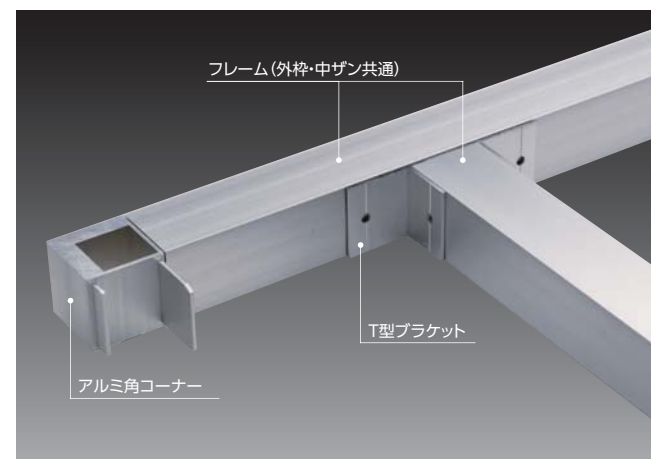

40角看板枠

送料
問合せ

メーカー
直送

納期
2~3日

商品コード	品名	サイズ	色	単位	販売価格
DS-1412	フレーム(外枠・中ザン共通)	2t×40×40×4,000mm	シルバー	1本	¥3,710
DS-5330	アルミ角コーナー	-	シルバー	1個	¥330
DS-5331	T型ブラケット	-	シルバー	1個	¥180
DS-50	ジョイントボルトナット	-	ステンレス	1セット	¥400
DS-4506	雨除け	342×3,640mm	シルバー	1本	¥990

■価格は業者間取引の為、税抜価格で掲載しております。 ■商品の規格・仕様は予告なく変更する事がございます。 ■交通状況・在庫切れ等により納期の遅れが生じる事がございますのでご了承ください。