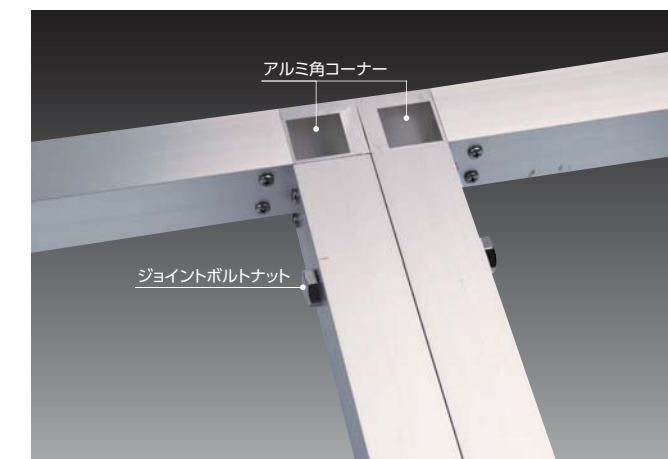

40角看板枠

送料
問合せ

メーカー
直送

納期
2~3日

商品コード	品名	サイズ	色	単位	販売価格
DS-1412	フレーム(外枠・中ザン共通)	2t×40×40×4,000mm	シルバー	1本	¥3,710
DS-5330	アルミ角コーナー	-	シルバー	1個	¥330
DS-5331	T型ブラケット	-	シルバー	1個	¥180
DS-50	ジョイントボルトナット	-	ステンレス	1セット	¥400
DS-4506	雨除け	342×3,640mm	シルバー	1本	¥990

■価格は業者間取引の為、税抜価格で掲載しております。 ■商品の規格・仕様は予告なく変更する事がございます。 ■交通状況・在庫切れ等により納期の遅れが生じる事がございますのでご了承ください。