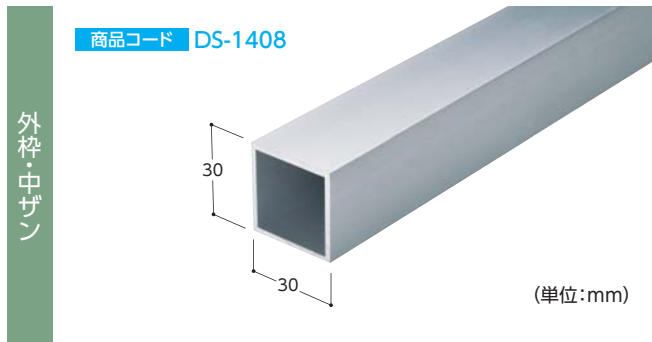

# 30角看板枠

送料  
問合せ

メーカー  
直送

納期  
2~3日

商品コード	品名	サイズ	色	単位	販売価格
DS-1408	フレーム(外枠・中ザン共通)	1.5t×30×30×4,000mm	シルバー	1本	¥2,090
DS-5333	アルミ角コーナー	-	シルバー	1個	¥280
DS-5334	T型ブラケット	-	シルバー	1個	¥180
DS-4844	アルミ三脚コーナー	-	シルバー	1個	¥580
DS-50	ジョイントボルトナット	-	ステンレス	1セット	¥400
DS-4506	雨除け	342×3,640mm	シルバー	1本	¥990