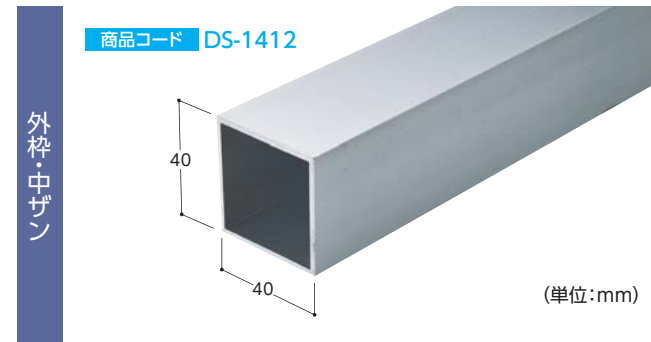

40角看板枠

送料
問合せ

メーカー
直送

納期
2~3日

商品コード	品名	サイズ	色	単位	販売価格
DS-1412	フレーム(外枠・中ザン共通)	2t×40×40×4,000mm	シルバー	1本	¥3,710
DS-5330	アルミ角コーナー	-	シルバー	1個	¥330
DS-5331	T型ブラケット	-	シルバー	1個	¥180
DS-50	ジョイントボルトナット	-	ステンレス	1セット	¥400
DS-4506	雨除け	342×3,640mm	シルバー	1本	¥990

■価格は業者間取引の為、税抜価格で掲載しております。 ■商品の規格・仕様は予告なく変更する事がございます。 ■交通状況・在庫切れ等により納期の遅れが生じる事がございますのでご了承ください。