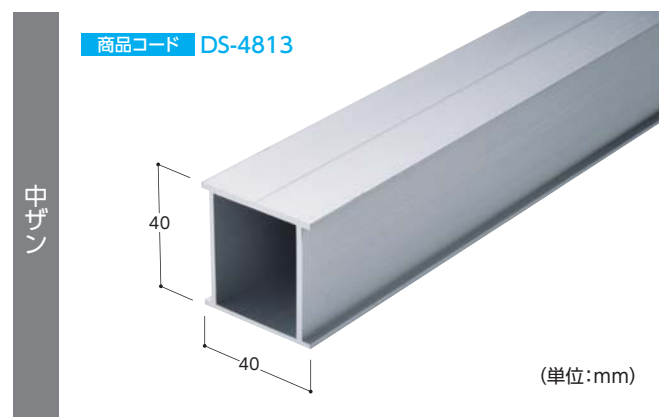

# 大型平看板フレーム(片面)

送料  
問合せ

メーカー  
直送

納期  
2~3日

商品コード	タイプ	色	長さ	単位	販売価格
DS-4810	外枠	シルバー	4,000mm	1本	¥4,510
DS-4811	外枠リブ付				¥5,060
DS-4813	中ザン				¥4,070
DS-4814	中ザンリブ付				¥4,670
DS-4812	アルミコーナー		-	1個	¥330
DS-4815	T型ブラケット				¥180