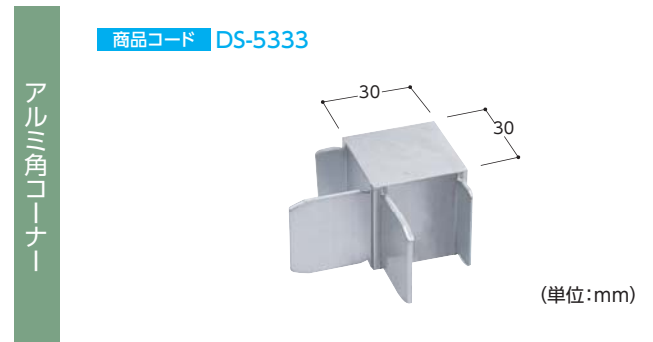

# 30角看板枠

送料  
問合せ

メーカー  
直送

納期  
2~3日

商品コード	品名	サイズ	色	単位	販売価格
DS-1408	フレーム(外枠・中ザン共通)	1.5t×30×30×4,000mm	シルバー	1本	¥2,090
DS-5333	アルミ角コーナー	-	シルバー	1個	¥280
DS-5334	T型ブラケット	-	シルバー	1個	¥180
DS-4844	アルミ三脚コーナー	-	シルバー	1個	¥580
DS-50	ジョイントボルトナット	-	ステンレス	1セット	¥400
DS-4506	雨除け	342×3,640mm	シルバー	1本	¥990