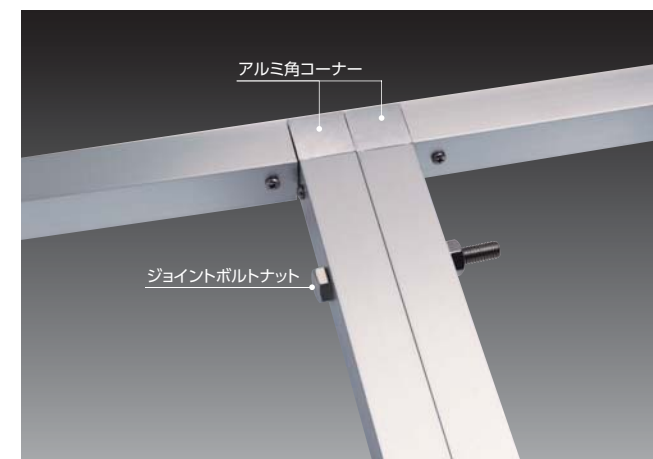

# 30角看板枠

送料  
問合せ

メーカー  
直送

納期  
2~3日

商品コード	品名	サイズ	色	単位	販売価格
DS-1408	フレーム(外枠・中ザン共通)	1.5t×30×30×4,000mm	シルバー	1本	¥2,090
DS-5333	アルミ角コーナー	-	シルバー	1個	¥280
DS-5334	T型ブラケット	-	シルバー	1個	¥180
DS-4844	アルミ三脚コーナー	-	シルバー	1個	¥580
DS-50	ジョイントボルトナット	-	ステンレス	1セット	¥400
DS-4506	雨除け	342×3,640mm	シルバー	1本	¥990