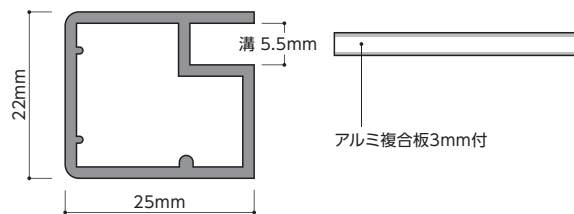

SHINSEISHA

【屋外対応】バリウススタンド看板

VARIOUS

片面タイプ

仕様 フレーム：アルミ押出材、アルマイト仕上げ
表示面：アルミ複合板 白 3mm厚

※板寸が900×1,800のみ、脚部が約100mmとなります。

フレーム断面図

表示面の引き出し手順

【屋外対応】バリウススタンド看板

VARIOUS

両面タイプ

仕様 フレーム：アルミ押出材、アルマイト仕上げ
表示面：アルミ複合板 白 3mm厚

※板寸が900×1,800のみ、脚部が約100mmとなります。

フレーム断面図

表示面の引き出し手順

バリウススタンド看板〈片面〉

送料
問合せ

メーカー
直送

納期
3~4日

商品コード	フレームカラー	表示有効寸法	外寸(W×H×D)	板寸	単位	希望小売価格
TW-097	シルバー	284× 584mm	336× 790×340mm	300× 600mm	1台	¥11,300
TW-098		284× 884mm	336×1,080×440mm	300× 900mm		¥12,200
TW-099		434× 584mm	486× 790×340mm	450× 600mm		¥12,200
TW-100		434× 884mm	486×1,080×440mm	450× 900mm		¥13,800
TW-101		434×1,184mm	486×1,375×530mm	450×1,200mm		¥17,400
TW-102		584× 884mm	636×1,080×440mm	600× 900mm		¥16,400
TW-103		584×1,184mm	636×1,375×530mm	600×1,200mm		¥19,600
TW-104		884×1,184mm	936×1,375×530mm	900×1,200mm		¥26,800
TW-105		884×1,784mm	936×1,860×670mm	900×1,800mm		¥35,200