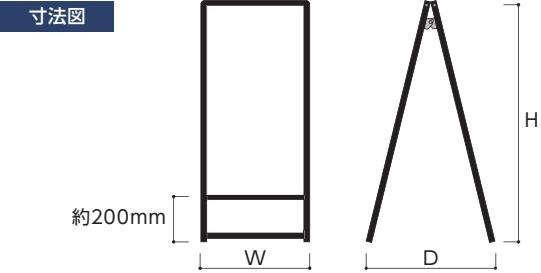

SHINSEISHA

【屋外対応】バリウススタンド看板

VARIOUS

片面タイプ

仕様 フレーム：アルミ押出材、アルマイト仕上げ
表示面：アルミ複合板 白 3mm厚

※板寸が900×1,800のみ、脚部が約100mmとなります。

フレーム断面図

表示面の引き出し手順

【屋外対応】バリウススタンド看板

VARIOUS

両面タイプ

仕様 フレーム：アルミ押出材、アルマイト仕上げ
表示面：アルミ複合板 白 3mm厚

※板寸が900×1,800のみ、脚部が約100mmとなります。

フレーム断面図

表示面の引き出し手順

バリウススタンド看板〈片面〉

送料
問合せ

メーカー
直送

納期
3~4日

商品コード	フレームカラー	表示有効寸法	外寸(W×H×D)	板寸	単位	希望小売価格
TW-097	シルバー	284× 584mm	336× 790×340mm	300× 600mm	1台	¥11,300
TW-098		284× 884mm	336×1,080×440mm	300× 900mm		¥12,200
TW-099		434× 584mm	486× 790×340mm	450× 600mm		¥12,200
TW-100		434× 884mm	486×1,080×440mm	450× 900mm		¥13,800
TW-101		434×1,184mm	486×1,375×530mm	450×1,200mm		¥17,400
TW-102		584× 884mm	636×1,080×440mm	600× 900mm		¥16,400
TW-103		584×1,184mm	636×1,375×530mm	600×1,200mm		¥19,600
TW-104		884×1,184mm	936×1,375×530mm	900×1,200mm		¥26,800
TW-105		884×1,784mm	936×1,860×670mm	900×1,800mm		¥35,200

商品コード	フレームカラー	表示有効寸法	外寸(W×H×D)	板寸	単位	希望小売価格
TW-106	ブラック	284× 584mm	336× 790×340mm	300× 600mm	1台	¥13,400
TW-107		284× 884mm	336×1,080×440mm	300× 900mm		¥14,400
TW-108		434× 584mm	486× 790×340mm	450× 600mm		¥14,400
TW-109		434× 884mm	486×1,080×440mm	450× 900mm		¥16,200
TW-110		434×1,184mm	486×1,375×530mm	450×1,200mm		¥20,400
TW-111		584× 884mm	636×1,080×440mm	600× 900mm		¥19,200
TW-112		584×1,184mm	636×1,375×530mm	600×1,200mm		¥22,800
TW-113		884×1,184mm	936×1,375×530mm	900×1,200mm		¥31,200
TW-114		884×1,784mm	936×1,860×670mm	900×1,800mm		¥40,800