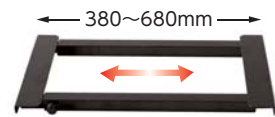

アームの長さが調節可能なブラックカラー「ウエイトアーム(台)」

スタンドサインの奥行きによってお選びいただけます。

材質 / スチール カチオン電着塗装 (ブラック)
単位 / 1台

△ご注意 | パリウススタンド看板(片面)のTW-097、099、106、108には、「ウエイトアームフリー」は設置出来ません。

ウエイトアームフリー 380 送料
別合せ メーカー
直送 納期
2-3日

商品コード TW-059 希望小売価格 ¥4,000