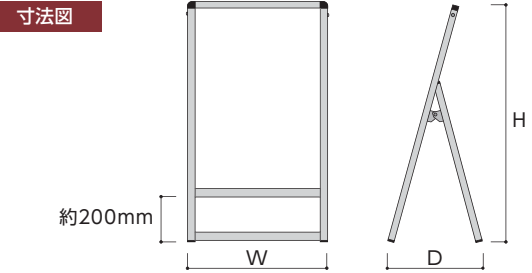

SHINSEISHA

【屋外対応】バリウススタンド看板

VARIOUS

片面タイプ

仕様 フレーム：アルミ押出材、アルマイト仕上げ
表示面：アルミ複合板 白 3mm厚

※板寸が900×1,800のみ、脚部が約100mmとなります。

フレーム断面図

表示面の引き出し手順

送料
問合せ

メーカー
直送

納期
3~4日

商品コード	フレームカラー	表示有効寸法	外寸(W×H×D)	板寸	単位	希望小売価格
TW-097	シルバー	284× 584mm	336× 790×340mm	300× 600mm	1台	¥11,300
TW-098		284× 884mm	336×1,080×440mm	300× 900mm		¥12,200
TW-099		434× 584mm	486× 790×340mm	450× 600mm		¥12,200
TW-100		434× 884mm	486×1,080×440mm	450× 900mm		¥13,800
TW-101		434×1,184mm	486×1,375×530mm	450×1,200mm		¥17,400
TW-102		584× 884mm	636×1,080×440mm	600× 900mm		¥16,400
TW-103		584×1,184mm	636×1,375×530mm	600×1,200mm		¥19,600
TW-104		884×1,184mm	936×1,375×530mm	900×1,200mm		¥26,800
TW-105		884×1,784mm	936×1,860×670mm	900×1,800mm		¥35,200

商品コード	フレームカラー	表示有効寸法	外寸(W×H×D)	板寸	単位	希望小売価格
TW-106	ブラック	284× 584mm	336× 790×340mm	300× 600mm	1台	¥13,400
TW-107		284× 884mm	336×1,080×440mm	300× 900mm		¥14,400
TW-108		434× 584mm	486× 790×340mm	450× 600mm		¥14,400
TW-109		434× 884mm	486×1,080×440mm	450× 900mm		¥16,200
TW-110		434×1,184mm	486×1,375×530mm	450×1,200mm		¥20,400
TW-111		584× 884mm	636×1,080×440mm	600× 900mm		¥19,200
TW-112		584×1,184mm	636×1,375×530mm	600×1,200mm		¥22,800
TW-113		884×1,184mm	936×1,375×530mm	900×1,200mm		¥31,200
TW-114		884×1,784mm	936×1,860×670mm	900×1,800mm		¥40,800

商品コード	フレームカラー	表示有効寸法	外寸(W×H×D)	板寸	単位	希望小売価格
TW-124	ブラック	284× 584mm	336× 790×440mm	300× 600mm	1台	¥17,200
TW-125		284× 884mm	336×1,080×575mm	300× 900mm		¥21,600
TW-126		434× 584mm	486× 790×440mm	450× 600mm		¥21,600
TW-127		434× 884mm	486×1,080×575mm	450× 900mm		¥24,000
TW-128		434×1,184mm	486×1,375×710mm	450×1,200mm		¥28,800
TW-129		584× 884mm	636×1,080×575mm	600× 900mm		¥28,800
TW-130		584×1,184mm	636×1,375×710mm	600×1,200mm		¥38,400
TW-131		884×1,184mm	936×1,375×710mm	900×1,200mm		¥46,800
TW-132		884×1,784mm	936×1,860×950mm	900×1,800mm		¥54,000