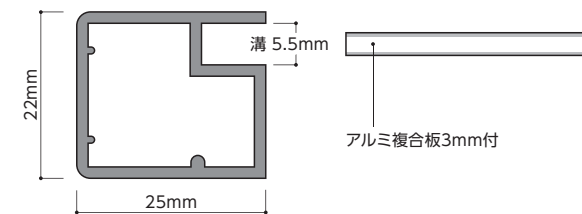

SHINSEISHA

【屋外対応】バリウススタンド看板

VARIOUS

片面タイプ

仕様 フレーム：アルミ押出材、アルマイト仕上げ
表示面：アルミ複合板 白 3mm厚

※板寸が900×1,800のみ、脚部が約100mmとなります。

フレーム断面図

表示面の引き出し手順

【屋外対応】バリウススタンド看板

VARIOUS

両面タイプ

仕様 フレーム：アルミ押出材、アルマイト仕上げ
表示面：アルミ複合板 白 3mm厚

※板寸が900×1,800のみ、脚部が約100mmとなります。

フレーム断面図

表示面の引き出し手順

バリウススタンド看板〈片面〉

送料
問合せ

メーカー
直送

納期
3~4日

商品コード	フレームカラー	表示有効寸法	外寸(W×H×D)	板寸	単位	希望小売価格
TW-097	シルバー	284× 584mm	336× 790×340mm	300× 600mm	1台	¥11,300
TW-098		284× 884mm	336×1,080×440mm	300× 900mm		¥12,200
TW-099		434× 584mm	486× 790×340mm	450× 600mm		¥12,200
TW-100		434× 884mm	486×1,080×440mm	450× 900mm		¥13,800
TW-101		434×1,184mm	486×1,375×530mm	450×1,200mm		¥17,400
TW-102		584× 884mm	636×1,080×440mm	600× 900mm		¥16,400
TW-103		584×1,184mm	636×1,375×530mm	600×1,200mm		¥19,600
TW-104		884×1,184mm	936×1,375×530mm	900×1,200mm		¥26,800
TW-105		884×1,784mm	936×1,860×670mm	900×1,800mm		¥35,200

商品コード	フレームカラー	表示有効寸法	外寸(W×H×D)	板寸	単位	希望小売価格
TW-106	ブラック	284× 584mm	336× 790×340mm	300× 600mm	1台	¥13,400
TW-107		284× 884mm	336×1,080×440mm	300× 900mm		¥14,400
TW-108		434× 584mm	486× 790×340mm	450× 600mm		¥14,400
TW-109		434× 884mm	486×1,080×440mm	450× 900mm		¥16,200
TW-110		434×1,184mm	486×1,375×530mm	450×1,200mm		¥20,400
TW-111		584× 884mm	636×1,080×440mm	600× 900mm		¥19,200
TW-112		584×1,184mm	636×1,375×530mm	600×1,200mm		¥22,800
TW-113		884×1,184mm	936×1,375×530mm	900×1,200mm		¥31,200
TW-114		884×1,784mm	936×1,860×670mm	900×1,800mm		¥40,800